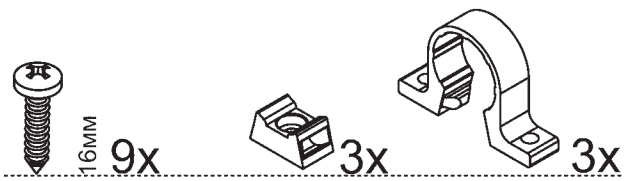

Комплектація прасувальної дошки з аксесуарами, фанера (F) /

Wyposażenie deski do prasowania z akcesoriami, sklejka (F) /

Ironing board set with accessories, plywood (F)