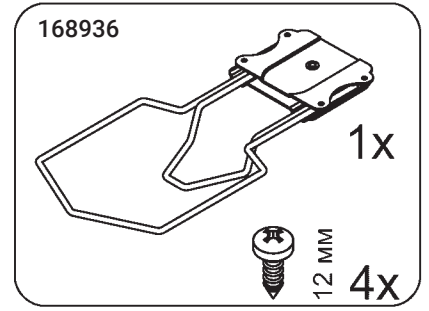

Комплектація прасувальної дошки з аксесуарами, фанера (F) /

Wyposażenie deski do prasowania z akcesoriami, sklejka (F) /

Ironing board set with accessories, plywood (F)