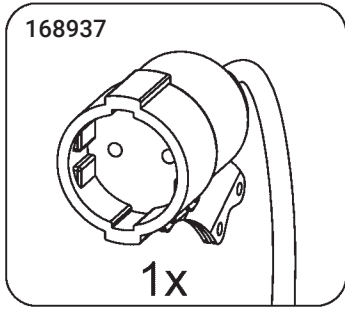

Комплектація прасувальної дошки з аксесуарами, фанера (F) /

Wyposażenie deski do prasowania z akcesoriami, sklejka (F) /

Ironing board set with accessories, plywood (F)