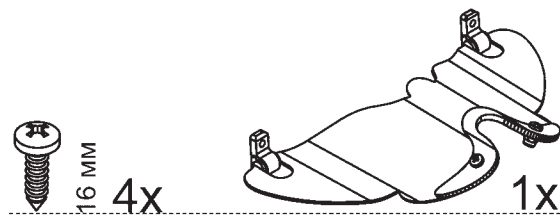

Комплектація прасувальної дошки з аксесуарами, фанера (F) /

Wyposażenie deski do prasowania z akcesoriami, sklejka (F) /

Ironing board set with accessories, plywood (F)