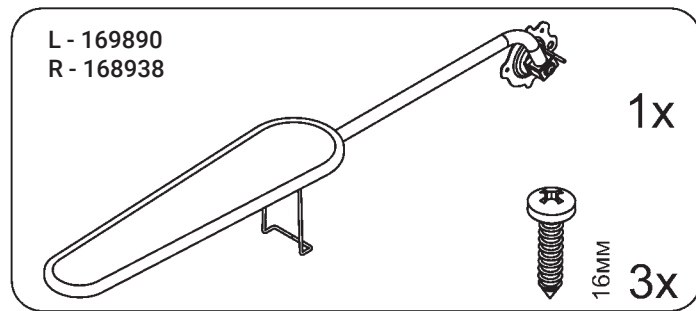

W	L		H min	u min	G min	S
300	1100	C	1990	1090	330	70
		K	2080	1180		
340	1140	C	2060	1160	360	90
		K	2140	1240		
380	1200	C	2140	1240	400	100
		K	2220	1320		

Комплектація прасувальної дошки з аксесуарами, фанера (F) /

Wyposażenie deski do prasowania z akcesoriami, sklejka (F) /

Ironing board set with accessories, plywood (F)

Комплектація прасувальної дошки з аксесуарами, металева сітка (MS)

Wyposażenie deski do prasowania z akcesoriami, metalowa siatka (MS)

Ironing board set with accessories, metal mesh (MS)

4

16MM
14x

5

9 F

Фанера (F)
Sklejka (F)
Plywood (F)

L

1x