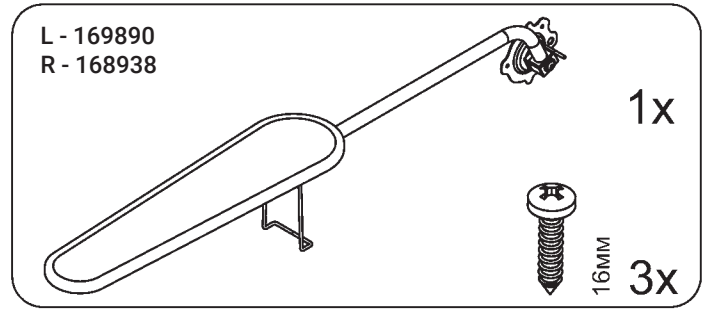

Комплектація прасувальної дошки з аксесуарами, фанера (F) /

Wyposażenie deski do prasowania z akcesoriami, sklejka (F) /

Ironing board set with accessories, plywood (F)