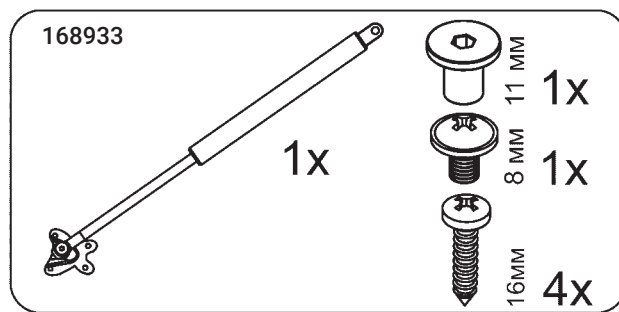

W	L		H min	u min	G min	S
300	1100	C	1990	1090	330	70
		K	2080	1180		
340	1140	C	2060	1160	360	90
		K	2140	1240		
380	1200	C	2140	1240	400	100
		K	2220	1320		

Комплектація прасувальної дошки з аксесуарами, фанера (F) /

Wyposażenie deski do prasowania z akcesoriami, sklejka (F) /

Ironing board set with accessories, plywood (F)

Комплектація прасувальної дошки з аксесуарами, металева сітка (MS)

Wyposażenie deski do prasowania z akcesoriami, metalowa siatka (MS)

Ironing board set with accessories, metal mesh (MS)

4

16MM
14x

5

9 F

Фанера (F)
Sklejka (F)
Plywood (F)

L

1x