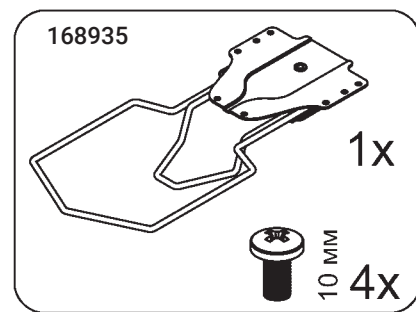

W	L		H min	u min	G min	S
300	1100	C	1990	1090	330	70
		K	2080	1180		
340	1140	C	2060	1160	360	90
		K	2140	1240		
380	1200	C	2140	1240	400	100
		K	2220	1320		

Комплектація прасувальної дошки з аксесуарами, фанера (F) /

Wyposażenie deski do prasowania z akcesoriami, sklejka (F) /

Ironing board set with accessories, plywood (F)

Комплектація прасувальної дошки з аксесуарами, металева сітка (MS)

Wyposażenie deski do prasowania z akcesoriami, metalowa siatka (MS)

Ironing board set with accessories, metal mesh (MS)

4

16MM
14x

5

9 F

Фанера (F)
Sklejka (F)
Plywood (F)

L

1x