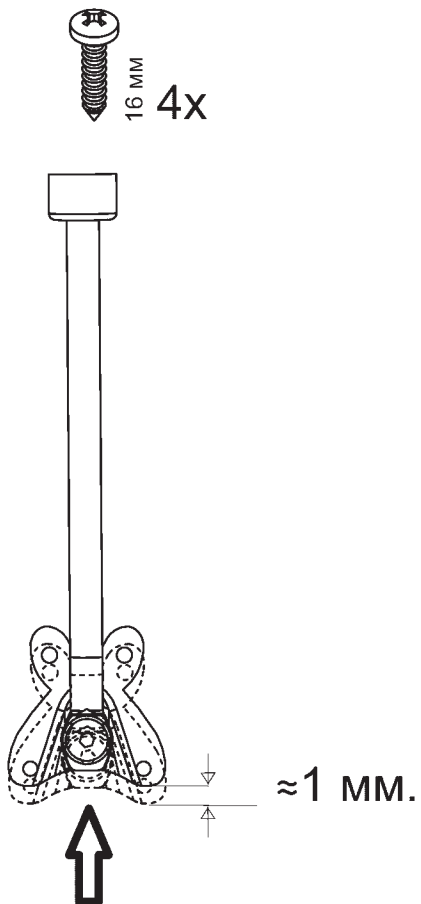

W	L		H min	u min	G min	S
300	1100	C	1990	1090	330	70
		K	2080	1180		
340	1140	C	2060	1160	360	90
		K	2140	1240		
380	1200	C	2140	1240	400	100
		K	2220	1320		

Комплектація прасувальної дошки з аксесуарами, фанера (F) /

Ironing board set with accessories, metal mesh (MS)

4

16MM
14x

5

9 F

Фанера (F)
Sklejka (F)
Plywood (F)

L

1x

14

15

16

17

18

19

20

viyar