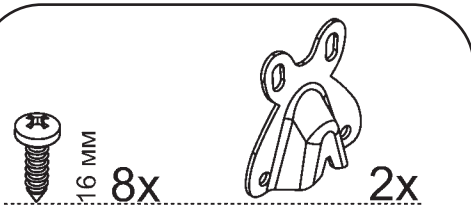

Комплектація прасувальної дошки з аксесуарами, фанера (F) /

Wyposażenie deski do prasowania z akcesoriami, sklejka (F) /

Ironing board set with accessories, plywood (F)