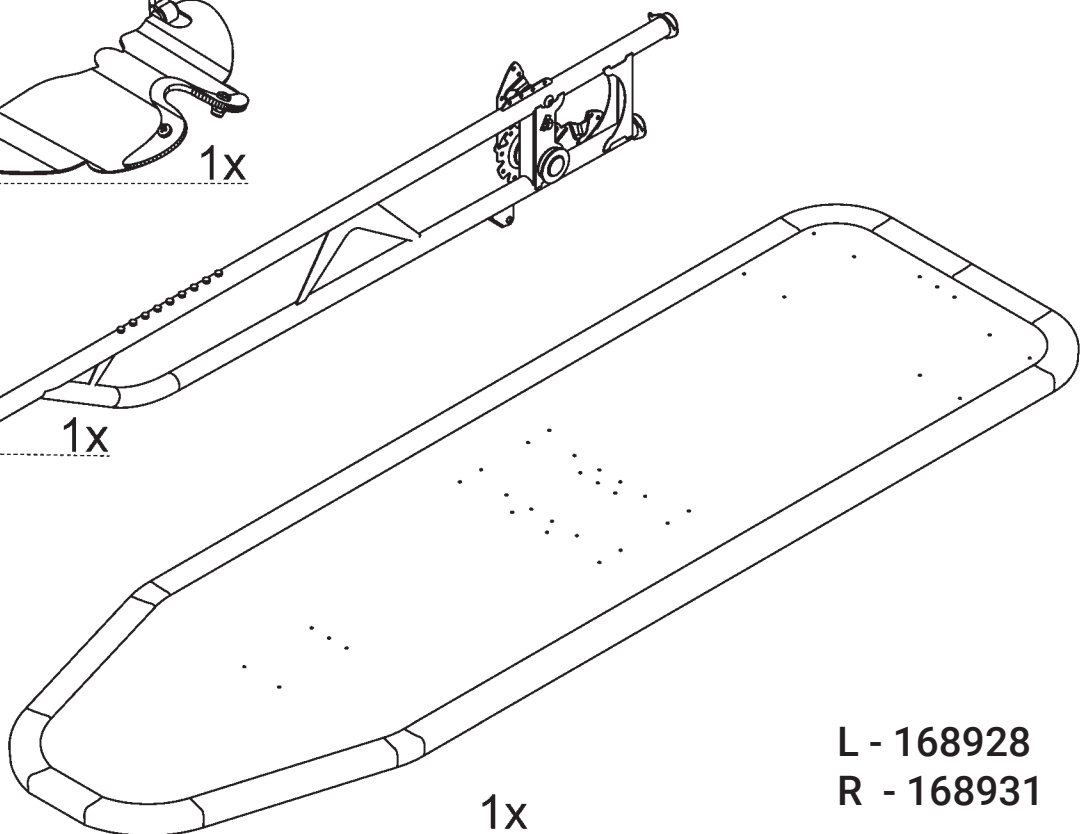

Комплектація прасувальної дошки з аксесуарами, фанера (F) /

Wyposażenie deski do prasowania z akcesoriami, sklejka (F) /

Ironing board set with accessories, plywood (F)