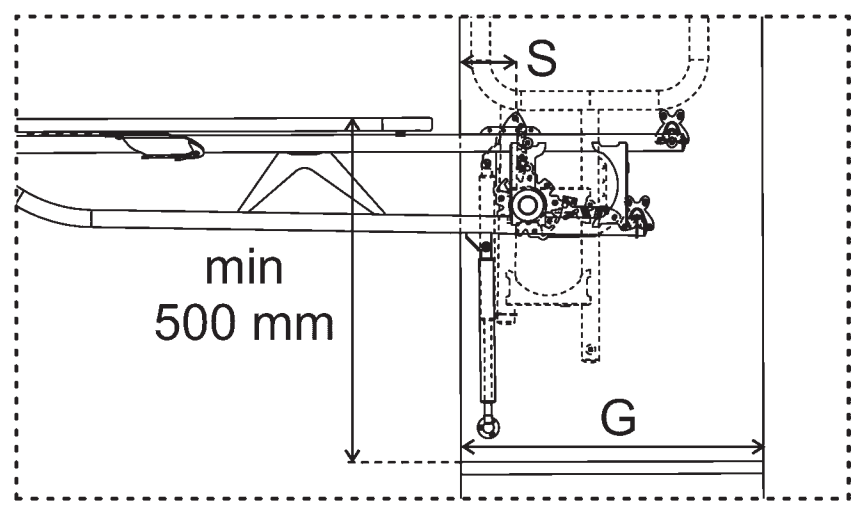

W	L		H min	u min	G min	S
300	1100	C	1990	1090	330	70
		K	2080	1180		
340	1140	C	2060	1160	360	90
		K	2140	1240		
380	1200	C	2140	1240	400	100
		K	2220	1320		

Комплектація прасувальної дошки з аксесуарами, фанера (F) /