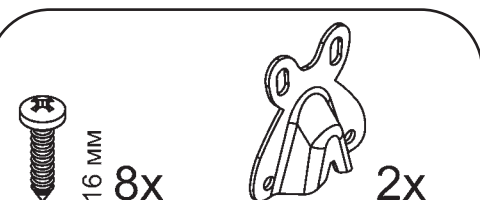

W	L		H min	u min	G min	S
300	1100	C	1990	1090	330	70
		K	2080	1180		
340	1140	C	2060	1160	360	90
		K	2140	1240		
380	1200	C	2140	1240	400	100
		K	2220	1320		

Комплектація прасувальної дошки з аксесуарами, фанера (F) /

Ironing board set with accessories, metal mesh (MS)

4

16MM
14x

5

9 F

Фанера (F)
Sklejka (F)
Plywood (F)

L

1x