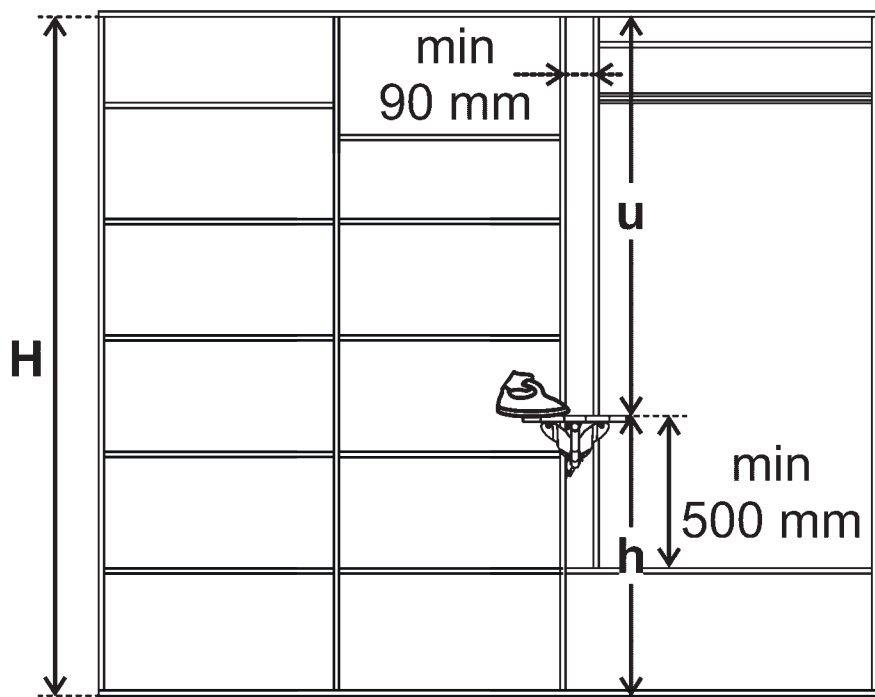

W	L		H min	u min	G min	S
300	1100	C	1990	1090	330	70
		K	2080	1180		
340	1140	C	2060	1160	360	90
		K	2140	1240		
380	1200	C	2140	1240	400	100
		K	2220	1320		

Комплектація прасувальної дошки з аксесуарами, фанера (F) /