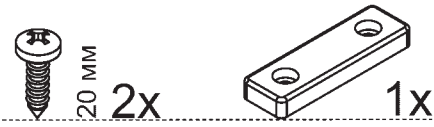

Комплектація прасувальної дошки з аксесуарами, фанера (F) /

Wyposażenie deski do prasowania z akcesoriami, sklejka (F) /

Ironing board set with accessories, plywood (F)