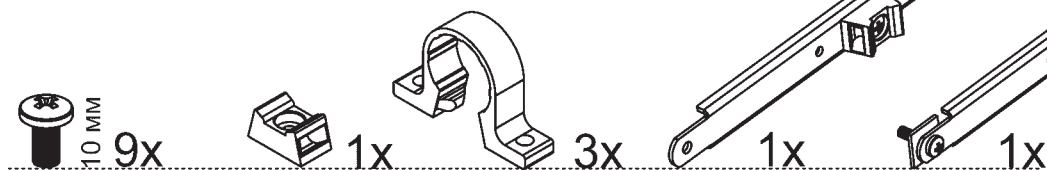

W	L		H min	u min	G min	S
300	1100	C	1990	1090	330	70
		K	2080	1180		
340	1140	C	2060	1160	360	90
		K	2140	1240		
380	1200	C	2140	1240	400	100
		K	2220	1320		

Комплектація прасувальної дошки з аксесуарами, фанера (F) /

Ironing board set with accessories, metal mesh (MS)

4

16MM
14x

5

9 F

Фанера (F)
Sklejka (F)
Plywood (F)

L

1x