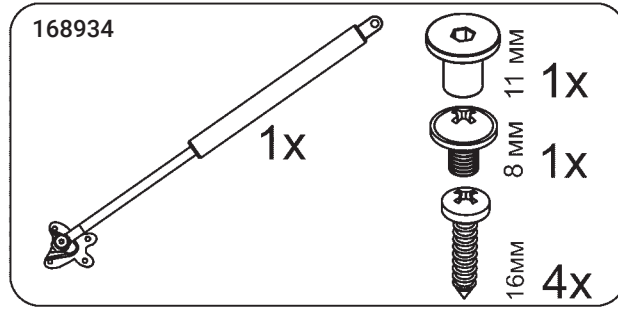

Комплектація прасувальної дошки з аксесуарами, фанера (F) /

Wyposażenie deski do prasowania z akcesoriami, sklejka (F) /

Ironing board set with accessories, plywood (F)