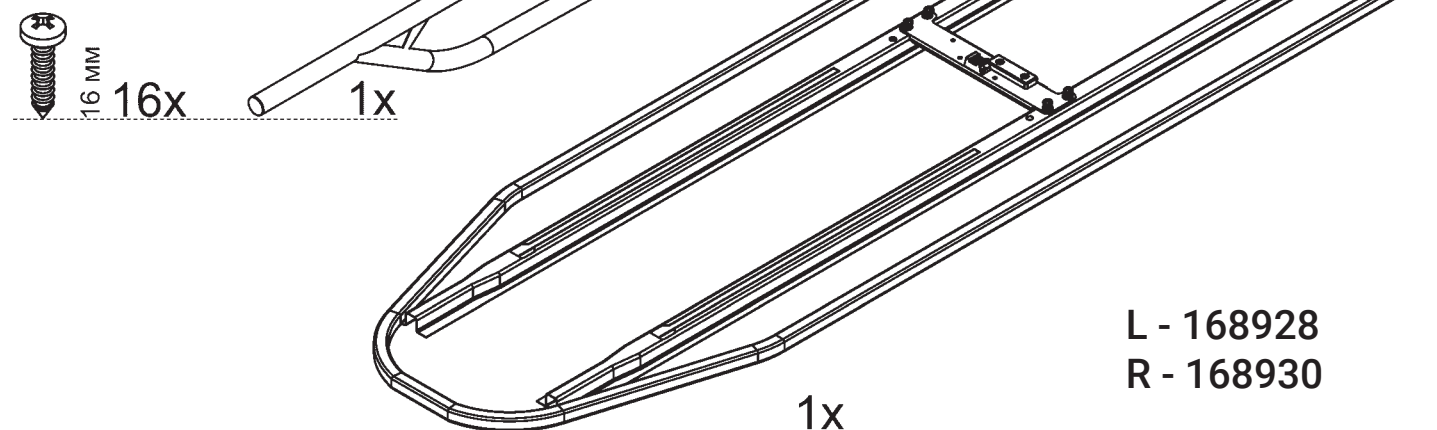

Комплектація прасувальної дошки з аксесуарами, металева сітка (MS)

Wyposażenie deski do prasowania z akcesoriami, metalowa siatka (MS)

Ironing board set with accessories, metal mesh (MS)