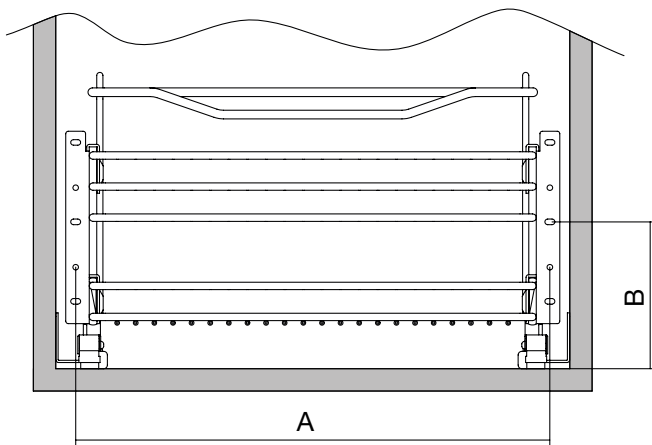

Mod.	B (mm)
HETTICH	118,3
BLUM	118,1
MEPLA-ALFIT	139,6
GRASS	136,6

Mod.	A (mm)
30	232
40	332
45	382
50	432
60	532
80	732
90	832
100	932
120	1132