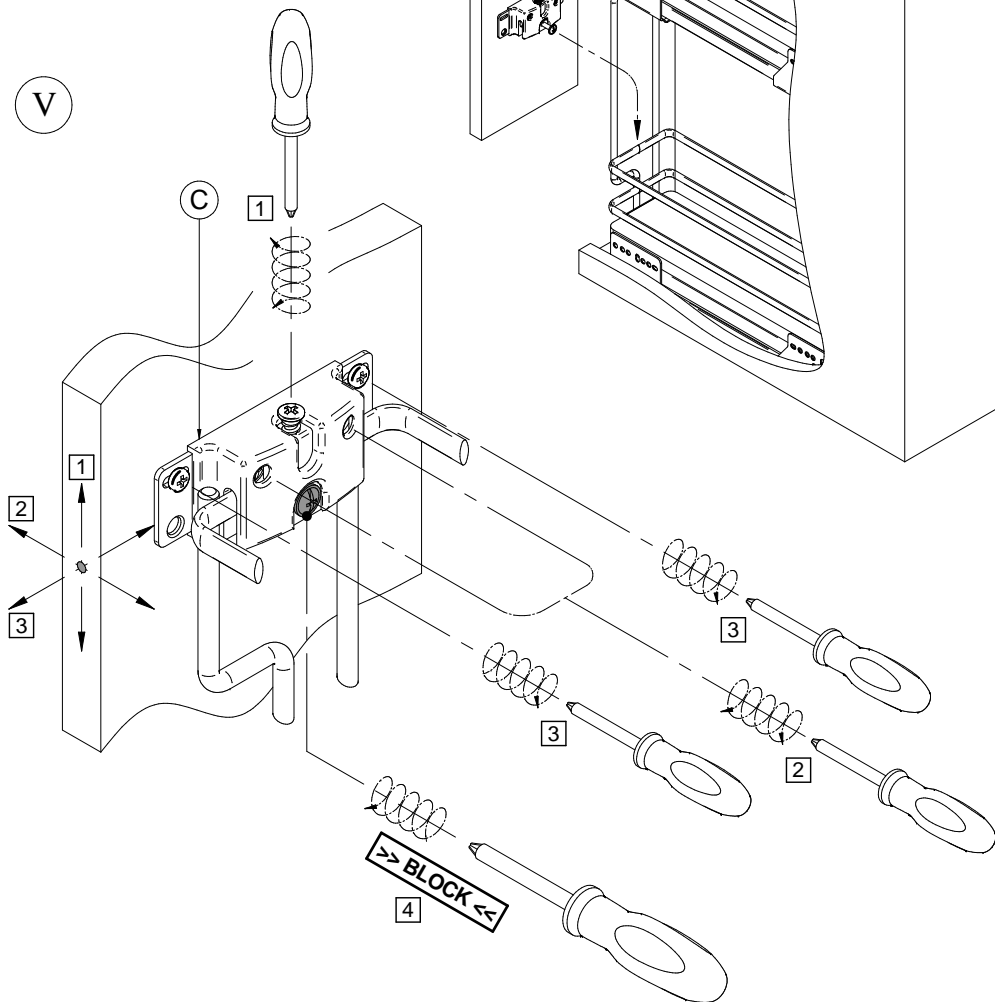

IV

V

**Istruzioni di montaggio**

Assembling instructions  
Notice de montage  
Montageanleitung  
Manual de montaje

Portata massima:  
Maximum load:  
Charge maxi:  
Maximale belastbarkeit:  
Carga maxima:

**30 Kg**

**ELQGM(15/20)2.....MB**  
**EPQGM(15/20)2.....MB**

**PRIMA DI COMINCIARE, VEDERE I CONSIGLI DI MONTAGGIO**

BEFORE STARTING, REFER TO THE ASSEMBLING ADVICE IN ANNEX

AVANT DE COMMENCER, SE REPORTER AUX CONSEILS DE MONTAGE EN ANNEXE

VOR DIE MONTAGE, BITTE BEILIEGENDE ANWEISUNGEN FOLGEN

ANTES DE EMPEZAR CONSULTE LOS CONSEJOS PARA EL MONTAJE

A x 1	B x 2	C x 2							