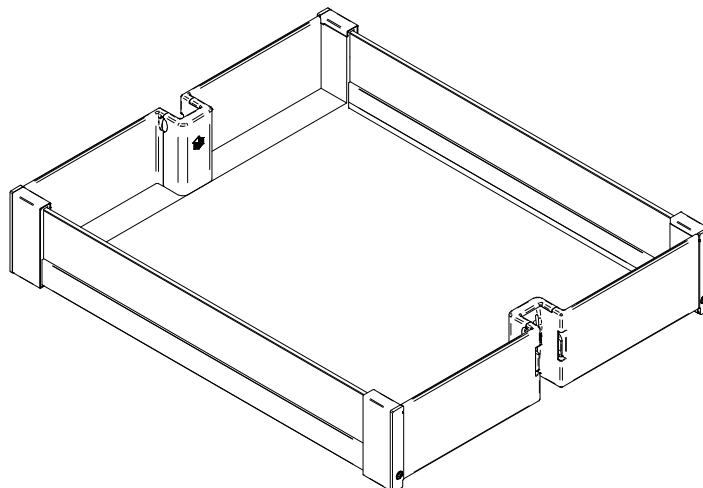

40

**PRIMA DI COMINCIARE,
VEDERE I CONSIGLI DI
MONTAGGIO**

BEFORE STARTING, REFER
TO THE ASSEMBLING
ADVICE IN ANNEX

AVANT DE COMMENCER, SE
REPORTER AUX CONSEILS
DE MONTAGE EN ANNEXE

VOR DIE MONTAGE, BITTE
BEILIEGENDE
ANWEISUNGEN FOLGEN

ANTES DE EMPEZAR
CONSULTE LOS CONSEJOS
PARA EL MONTAJE