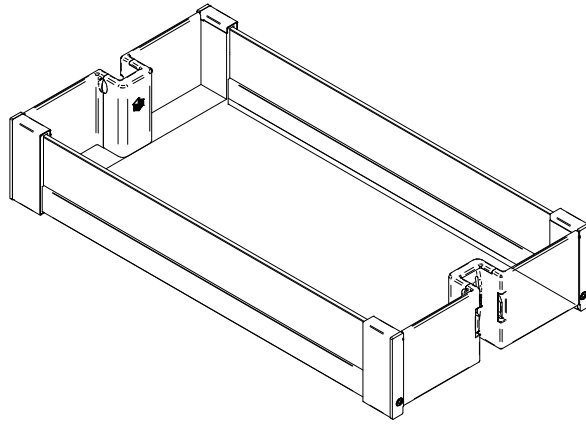

VIBO
Wire processing

Portata massima:
Maximum load:
Charge maxi:
Maximale belastbarkeit:
Carga maxima:

15
Kg

Istruzioni di montaggio
Assembling instructions
Notice de montage
Montageanleitung
Manual de montaje