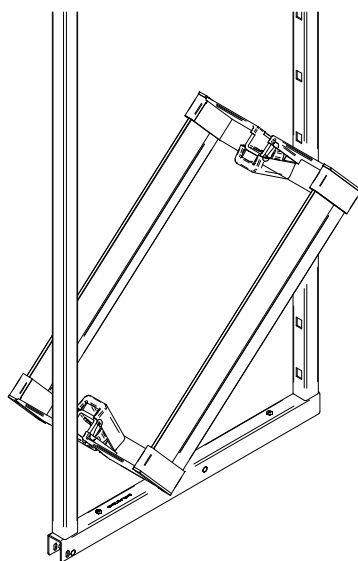

VIBO
Wire processing

Portata massima:
Maximum load:
Charge maxi:
Maximale belastbarkeit:
Carga maxima:

15
Kg

Istruzioni di montaggio
Assembling instructions
Notice de montage
Montageanleitung
Manual de montaje

1

2

3

4

5

6

7