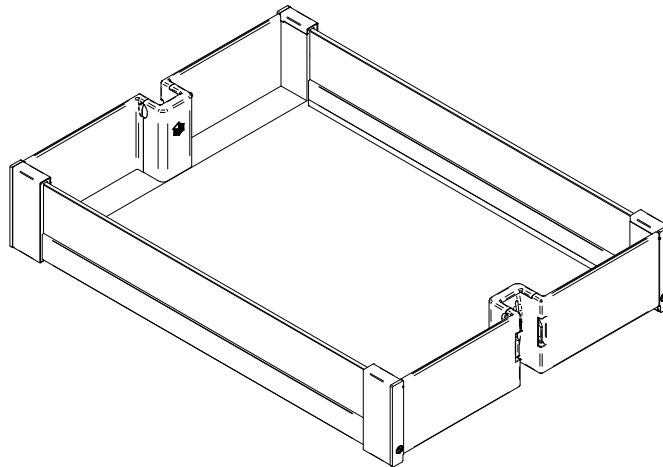

VIBO
Wire processing

Portata massima:
Maximum load:
Charge maxi:
Maximale belastbarkeit:
Carga maxima:

15
Kg

Istruzioni di montaggio
Assembling instructions
Notice de montage
Montageanleitung
Manual de montaje

30

CC.....

2 min.

1

40

**PRIMA DI COMINCIARE,
VEDERE I CONSIGLI DI
MONTAGGIO**

BEFORE STARTING, REFER
TO THE ASSEMBLING
ADVICE IN ANNEX

AVANT DE COMMENCER, SE
REPORTER AUX CONSEILS
DE MONTAGE EN ANNEXE

VOR DIE MONTAGE, BITTE
BEILIEGENDE
ANWEISUNGEN FOLGEN

ANTES DE EMPEZAR
CONSULTE LOS CONSEJOS
PARA EL MONTAJE

45