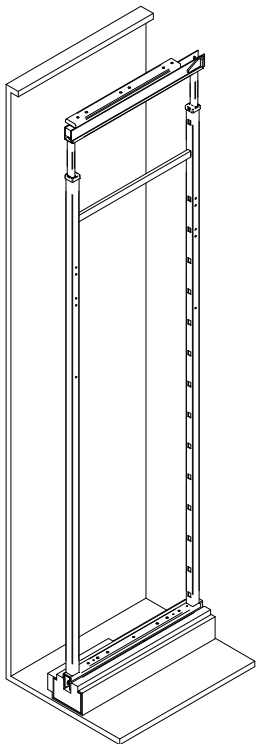

Istruzioni di montaggio

Assembling instructions

Notice de montage

Montageanleitung

Manual de montaje

1