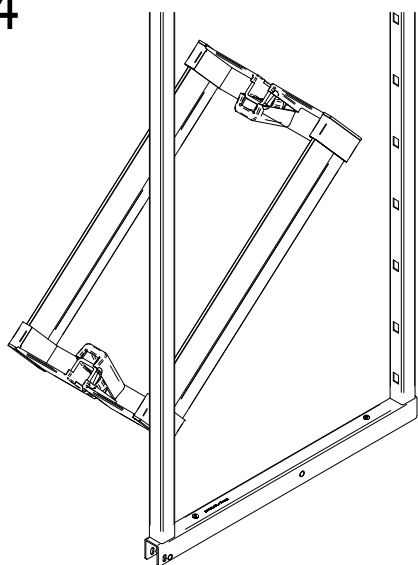

VIBO
Wire processing

Portata massima:
Maximum load:
Charge maxi:
Maximale belastbarkeit:
Carga maxima:

15
Kg

Istruzioni di montaggio
Assembling instructions
Notice de montage
Montageanleitung
Manual de montaje

1

2

3

4

5

6

7