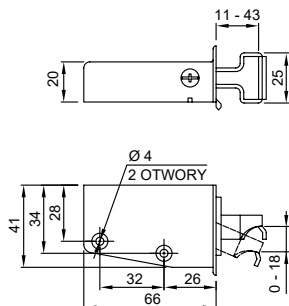

- 4 kolory
- Maksymalne obciążenie - 100 kg

ARTYKUŁ	NAZWA	KOLOR
58868	Zawieszka lewa	Biały
58870	Zawieszka prawa	Biały
58871	Zawieszka lewa	Brązowy
58872	Zawieszka prawa	Brązowy
62763	Zawieszka lewa	Szary
62764	Zawieszka prawa	Szary
67292	Zawieszka lewa	Czarny
67293	Zawieszka prawa	Czarny