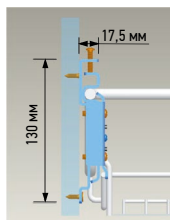

KOSZ-SUSZARKA

KOSZ CENTRALNY Z SAMOZAMYKACZEM

- Prowadnice niewidocznego montażu z samozamykaczem zapewniają ciche i płynne zamknięcie frontu
- Maksymalne obciążenie kosza - 25 kg
- Możliwość montażu frontu za pomocą dodatkowych mocowań

ARTYKUŁ	WYMIAR CAŁKOWITY KORPUSU (T)	SZEROKOŚĆ(W)XGŁĘBOKOŚĆ(D) XWYSOKOŚĆ(H)	OPIS
98821	600 mm	494x450x130 mm	Chrom
98822	800 mm	694x450x130 mm	Chrom