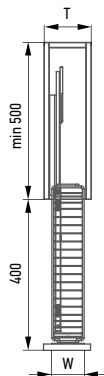

ARTYKUŁ	WYMIAR CAŁKOWITY KORPUSU (T)	SZEROKOŚĆ(W)XGŁĘBOKOŚĆ(D) XWYSOKOŚĆ(H)	OPIS
98832	150 mm	104x450x500 mm	Chrom, 2 półki, lewe
99981	150 mm	104x450x500 mm	Chrom, 2 półki, prawe
98833	200 mm	145x450x500 mm	Chrom, 2 półki, lewe
99982	200 mm	145x450x500 mm	Chrom, 2 półki, prawe

## SUSZARKA

DO NACZYŃ

- ▶ Wykonana ze stali nierdzewnej
- ▶ Produkowana w 6 różnych rozmiarach
- ▶ Taca ze stali nierdzewnej
- ▶ Nowoczesne wzornictwo

ARTYKUŁ	WYMIAR CAŁKOWITY KORPUSU (T)	SZEROKOŚĆ(W)XGŁĘBOKOŚĆ(D) XWYSOKOŚĆ(H)	OPIS
92913	500 mm	465x280x65 mm	Stal nierdzewna
98843	600 mm	565x280x65 mm	Stal nierdzewna
98844	700 mm	665x280x65 mm	Stal nierdzewna
98845	800 mm	765x280x65 mm	Stal nierdzewna
98846	900 mm	865x280x65 mm	Stal nierdzewna
92914	1000 mm	965x280x65 mm	Stal nierdzewna

ARTYKUŁ	WYMIAR CAŁKOWITY KORPUSU (T)	SZEROKOŚĆ(W)XGŁĘBOKOŚĆ(D) XWYSOKOŚĆ(H)	OPIS
38372	300 mm	235x450x580 mm	Wkładka z MDF, 2 półki, szkło

ARTYKUŁ	WYMIAR CAŁKOWITY KORPUSU (T)	SZEROKOŚĆ(W)XGŁĘBOKOŚĆ(D) XWYSOKOŚĆ(H)	OPIS
98836	400 mm	342x448x442 mm	Chrom Organizacja przyborów kuchennych