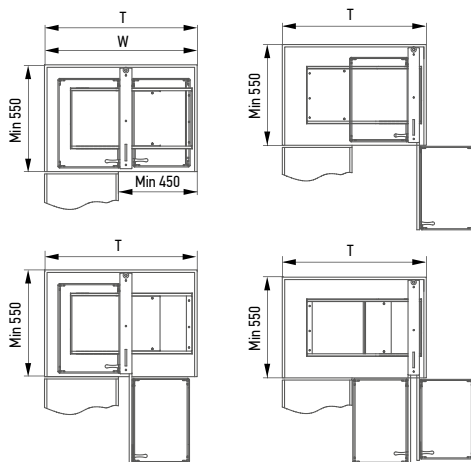

ARTYKUŁ	WYMIAR CAŁKOWITY KORPUSU (T)	SZEROKOŚĆ(W)XGŁĘBOKOŚĆ(D) XWYSOKOŚĆ(H)	OPIS
98832	150 mm	104x450x500 mm	Chrom, 2 półki, lewe
99981	150 mm	104x450x500 mm	Chrom, 2 półki, prawe
98833	200 mm	145x450x500 mm	Chrom, 2 półki, lewe
99982	200 mm	145x450x500 mm	Chrom, 2 półki, prawe

ARTYKUŁ	WYMIAR CAŁKOWITY KORPUSU (T)	SZEROKOŚĆ(W)XGŁĘBOKOŚĆ(D) XWYSOKOŚĆ(H)	OPIS
98824	600 mm	494x450x185 mm	Stal nierdzewna
98823	800 mm	694x450x185 mm	Stal nierdzewna

ARTYKUŁ	WYMIAR CAŁKOWITY KORPUSU (T)	SZEROKOŚĆ(W)XGŁĘBOKOŚĆ(D) XWYSOKOŚĆ(H)	OPIS
98825	800 mm	694x450x130 mm	Stal nierdzewna

ARTYKUŁ	WYMIAR CAŁKOWITY KORPUSU (T)	SZEROKOŚĆ(W)XGŁĘBOKOŚĆ(D) XWYSOKOŚĆ(H)	OPIS
98815	800 mm	670x460x590 mm	Wkładki z MDF uniwersalnego otwierania