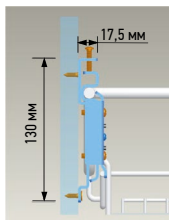

ARTYKUŁ	WYMIAR CAŁKOWITY KORPUSU (T)	SZEROKOŚĆ(W)XGŁĘBOKOŚĆ(D) XWYSOKOŚĆ(H)	OPIS
98837	300 mm	242x448x442 mm	Chrom Organizacja przyborów kuchennych

ARTYKUŁ	WYMIAR CAŁKOWITY KORPUSU (T)	SZEROKOŚĆ(W)XGŁĘBOKOŚĆ(D) XWYSOKOŚĆ(H)	OPIS
98824	600 mm	494x450x185 mm	Stal nierdzewna
98823	800 mm	694x450x185 mm	Stal nierdzewna