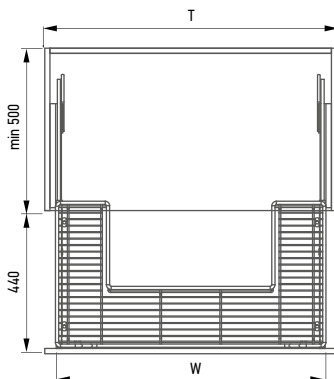

ARTYKUŁ	WYMIAR CAŁKOWITY KORPUSU (T)	SZEROKOŚĆ(W)XGŁĘBOKOŚĆ(D) XWYSOKOŚĆ(H)	OPIS
98832	150 mm	104x450x500 mm	Chrom, 2 półki, lewe
99981	150 mm	104x450x500 mm	Chrom, 2 półki, prawe
98833	200 mm	145x450x500 mm	Chrom, 2 półki, lewe
99982	200 mm	145x450x500 mm	Chrom, 2 półki, prawe

ARTYKUŁ	WYMIAR CAŁKOWITY KORPUSU (T)	SZEROKOŚĆ(W)XGŁĘBOKOŚĆ(D) XWYSOKOŚĆ(H)	OPIS
98824	600 mm	494x450x185 mm	Stal nierdzewna
98823	800 mm	694x450x185 mm	Stal nierdzewna

ARTYKUŁ	WYMIAR CAŁKOWITY KORPUSU (T)	SZEROKOŚĆ(W)XGŁĘBOKOŚĆ(D) XWYSOKOŚĆ(H)	OPIS
98821	600 mm	494x450x130 mm	Chrom
98822	800 mm	694x450x130 mm	Chrom

SoffStop

ARTYKUŁ	WYMIAR CAŁKOWITY KORPUSU (T)	SZEROKOŚĆ(W)XGŁĘBOKOŚĆ(D) XWYSOKOŚĆ(H)	OPIS
98825	800 mm	694x450x130 mm	Stal nierdzewna