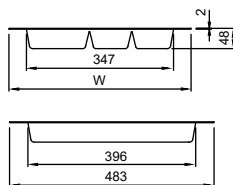

ARTYKUŁ	WYMIAR CAŁKOWITY KORPUSU (T)	OPIS
87779	400 mm	Organizacja na sztułce, biała
87755	500 mm	Organizacja na sztułce, biała
87778	500 mm	Organizacja na sztułce, szara
87754	600 mm	Organizacja na sztułce, biała
87753	600 mm	Organizacja na sztułce, szara
87748	800 mm	Organizacja na sztułce, biała
87747	900 mm	Organizacja na sztułce, biała

ARTYKUŁ	DŁUGOŚĆ PRZEGRÓD (L)	OPIS
87780	143 mm	Przegroda do organizacji, biała
87781	143 mm	Przegroda do organizacji, szara
87783	95 mm	Przegroda do organizacji, biała
87784	95 mm	Przegroda do organizacji, szara