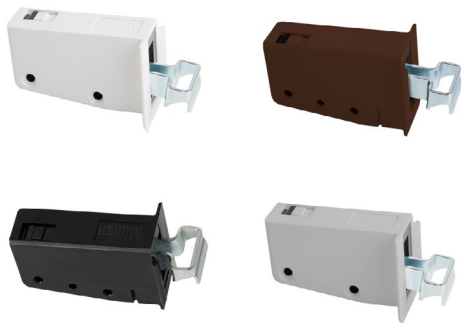

ZAWIESZKI

- 4 kolory
- Maksymalne obciążenie - 100 kg

ARTYKUŁ	NAZWA	KOLOR
58868	Zawieszka lewa	Biały
58870	Zawieszka prawa	Biały
58871	Zawieszka lewa	Brązowy
58872	Zawieszka prawa	Brązowy
62763	Zawieszka lewa	Szary
62764	Zawieszka prawa	Szary
67292	Zawieszka lewa	Czarny
67293	Zawieszka prawa	Czarny