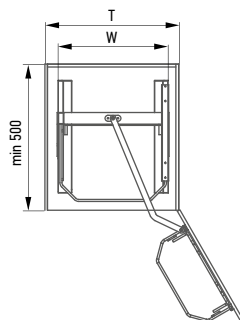

ARTYKUŁ	WYMIAR CAŁKOWITY KORPUSU (T)	SZEROKOŚĆ(W)XGŁĘBOKOŚĆ(D) XWYSOKOŚĆ(H)	OPIS
98825	800 mm	694x450x130 mm	Stal nierdzewna

ARTYKUŁ	WYMIAR CAŁKOWITY KORPUSU (T)	SZEROKOŚĆ(W)XGŁĘBOKOŚĆ(D) XWYSOKOŚĆ(H)	OPIS
98815	800 mm	670x460x590 mm	Wkładki z MDF uniwersalnego otwierania

ARTYKUŁ	WYMIAR CAŁKOWITY KORPUSU (T)	SZEROKOŚĆ(W)XGŁĘBOKOŚĆ(D) XWYSOKOŚĆ(H)	OPIS
98813	900 mm	820x505x(610-810) mm	Wkładka z MDF, lewego otwierania
98814	900 mm	820x505x(610-810) mm	Wkładka z MDF, prawego otwierania

ARTYKUŁ	WYMIAR CAŁKOWITY KORPUSU (T)	SZEROKOŚĆ(W)XGŁĘBOKOŚĆ(D) XWYSOKOŚĆ(H)	OPIS
98828	450 mm	405x500x1780 mm	Wkładki z MDF, 5 półek, szkło