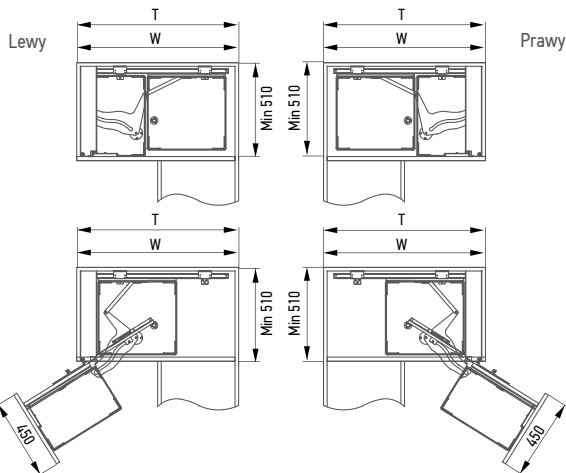

ARTYKUŁ	WYMIAR CAŁKOWITY KORPUSU (T)	SZEROKOŚĆ(W)XGŁĘBOKOŚĆ(D) XWYSOKOŚĆ(H)	OPIS
98825	800 mm	694x450x130 mm	Stal nierdzewna

ARTYKUŁ	WYMIAR CAŁKOWITY KORPUSU (T)	SZEROKOŚĆ(W)XGŁĘBOKOŚĆ(D) XWYSOKOŚĆ(H)	OPIS
98815	800 mm	670x460x590 mm	Wkładki z MDF uniwersalnego otwierania

## FRONT

MAGICZNY KĄT

- ▶ Maksymalne wykorzystania przestrzeni szafek kątowych
- ▶ System samozamykaczy zapewnia płynne i ciche zamykanie frontu
- ▶ Maksymalne obciążenie koszy frontowych - 10 kg, koszy wewnętrznych – 12 kg
- ▶ Wkładki MDF zapewniają wygodę użytkowania
- ▶ Opcje lewego i prawego wysunięcia

ARTYKUŁ	WYMIAR CAŁKOWITY KORPUSU (T)	SZEROKOŚĆ(W)XGŁĘBOKOŚĆ(D) XWYSOKOŚĆ(H)	OPIS
98813	900 mm	820x505x(610-810) mm	Wkładka z MDF, lewego otwierania
98814	900 mm	820x505x(610-810) mm	Wkładka z MDF, prawego otwierania