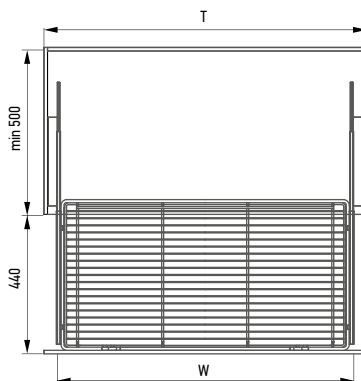

KOSZ-SUSZARKA

KOSZ CENTRALNY Z SAMOZAMYKACZEM

- Prowadnice niewidocznego montażu z samozamykaczem zapewniają ciche i płynne zamknięcie frontu
- Maksymalne obciążenie kosza - 25 kg
- Możliwość montażu frontu za pomocą dodatkowych mocowań

ARTYKUŁ	WYMIAR CAŁKOWITY KORPUSU (T)	SZEROKOŚĆ(W)XGŁĘBOKOŚĆ(D) XWYSOKOŚĆ(H)	OPIS
98821	600 mm	494x450x130 mm	Chrom
98822	800 mm	694x450x130 mm	Chrom