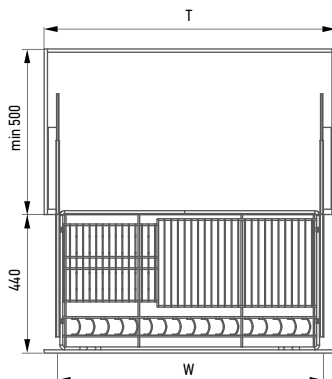

ARTYKUŁ	WYMIAR CAŁKOWITY KORPUSU (T)	SZEROKOŚĆ(W)XGŁĘBOKOŚĆ(D) XWYSOKOŚĆ(H)	OPIS
98832	150 mm	104x450x500 mm	Chrom, 2 półki, lewe
99981	150 mm	104x450x500 mm	Chrom, 2 półki, prawe
98833	200 mm	145x450x500 mm	Chrom, 2 półki, lewe
99982	200 mm	145x450x500 mm	Chrom, 2 półki, prawe

ARTYKUŁ	WYMIAR CAŁKOWITY KORPUSU (T)	SZEROKOŚĆ(W)XGŁĘBOKOŚĆ(D) XWYSOKOŚĆ(H)	OPIS
98836	400 mm	342x448x442 mm	Chrom Organizacja przyborów kuchennych

ARTYKUŁ	WYMIAR CAŁKOWITY KORPUSU (T)	SZEROKOŚĆ(W)XGŁĘBOKOŚĆ(D) XWYSOKOŚĆ(H)	OPIS
98837	300 mm	242x448x442 mm	Chrom Organizacja przyborów kuchennych

ARTYKUŁ	WYMIAR CAŁKOWITY KORPUSU (T)	SZEROKOŚĆ(W)XGŁĘBOKOŚĆ(D) XWYSOKOŚĆ(H)	OPIS
98824	600 mm	494x450x185 mm	Stal nierdzewna
98823	800 mm	694x450x185 mm	Stal nierdzewna