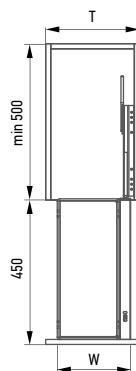

ARTYKUŁ	WYMIAR CAŁKOWITY KORPUSU (T)	SZEROKOŚĆ(W)XGŁĘBOKOŚĆ(D) XWYSOKOŚĆ(H)	OPIS
98832	150 mm	104x450x500 mm	Chrom, 2 półki, lewe
99981	150 mm	104x450x500 mm	Chrom, 2 półki, prawe
98833	200 mm	145x450x500 mm	Chrom, 2 półki, lewe
99982	200 mm	145x450x500 mm	Chrom, 2 półki, prawe

## SUSZARKA

DO NACZYŃ

- ▶ Wykonana ze stali nierdzewnej
- ▶ Produkowana w 6 różnych rozmiarach
- ▶ Taca ze stali nierdzewnej
- ▶ Nowoczesne wzornictwo

ARTYKUŁ	WYMIAR CAŁKOWITY KORPUSU (T)	SZEROKOŚĆ(W)XGŁĘBOKOŚĆ(D) XWYSOKOŚĆ(H)	OPIS
92913	500 mm	465x280x65 mm	Stal nierdzewna
98843	600 mm	565x280x65 mm	Stal nierdzewna
98844	700 mm	665x280x65 mm	Stal nierdzewna
98845	800 mm	765x280x65 mm	Stal nierdzewna
98846	900 mm	865x280x65 mm	Stal nierdzewna
92914	1000 mm	965x280x65 mm	Stal nierdzewna

ARTYKUŁ	WYMIAR CAŁKOWITY KORPUSU (T)	SZEROKOŚĆ(W)XGŁĘBOKOŚĆ(D) XWYSOKOŚĆ(H)	OPIS
38372	300 mm	235x450x580 mm	Wkładka z MDF, 2 półki, szkło

ARTYKUŁ	WYMIAR CAŁKOWITY KORPUSU (T)	SZEROKOŚĆ(W)XGŁĘBOKOŚĆ(D) XWYSOKOŚĆ(H)	OPIS
98836	400 mm	342x448x442 mm	Chrom Organizacja przyborów kuchennych