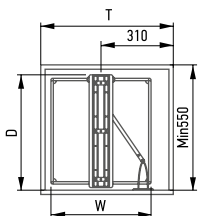

ARTYKUŁ	WYMIAR CAŁKOWITY KORPUSU (T)	SZEROKOŚĆ(W)XGŁĘBOKOŚĆ(D) XWYSOKOŚĆ(H)	OPIS
98832	150 mm	104x450x500 mm	Chrom, 2 półki, lewe
99981	150 mm	104x450x500 mm	Chrom, 2 półki, prawe
98833	200 mm	145x450x500 mm	Chrom, 2 półki, lewe
99982	200 mm	145x450x500 mm	Chrom, 2 półki, prawe

ARTYKUŁ	WYMIAR CAŁKOWITY KORPUSU (T)	SZEROKOŚĆ(W)XGŁĘBOKOŚĆ(D) XWYSOKOŚĆ(H)	OPIS
98813	900 mm	820x505x(610-810) mm	Wkładka z MDF, lewego otwierania
98814	900 mm	820x505x(610-810) mm	Wkładka z MDF, prawego otwierania

ARTYKUŁ	WYMIAR CAŁKOWITY KORPUSU (T)	SZEROKOŚĆ(W)XGŁĘBOKOŚĆ(D) XWYSOKOŚĆ(H)	OPIS
98828	450 mm	405x500x1780 mm	Wkładki z MDF, 5 półek, szkło

ARTYKUŁ	WYMIAR CAŁKOWITY KORPUSU (T)	SZEROKOŚĆ(W)XGŁĘBOKOŚĆ(D) XWYSOKOŚĆ(H)	OPIS
37361	450 mm	405x500x1780 mm	Wkładki z MDF, 5 półek. szkło