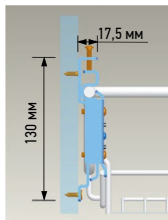

ARTYKUŁ	WYMIAR CAŁKOWITY KORPUSU (T)	SZEROKOŚĆ(W)XGŁĘBOKOŚĆ(D) XWYSOKOŚĆ(H)	OPIS
98824	600 mm	494x450x185 mm	Stal nierdzewna
98823	800 mm	694x450x185 mm	Stal nierdzewna

ARTYKUŁ	WYMIAR CAŁKOWITY KORPUSU (T)	SZEROKOŚĆ(W)XGŁĘBOKOŚĆ(D) XWYSOKOŚĆ(H)	OPIS
98821	600 mm	494x450x130 mm	Chrom
98822	800 mm	694x450x130 mm	Chrom

SoffStop

ARTYKUŁ	WYMIAR CAŁKOWITY KORPUSU (T)	SZEROKOŚĆ(W)XGŁĘBOKOŚĆ(D) XWYSOKOŚĆ(H)	OPIS
98825	800 mm	694x450x130 mm	Stal nierdzewna