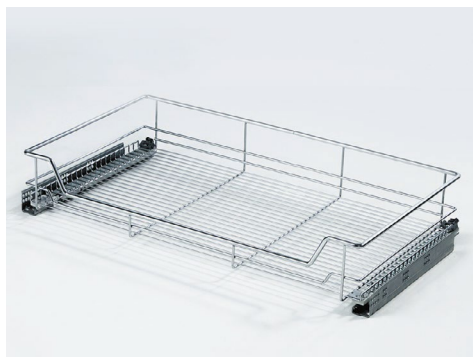

KOSZ-SUSZARKA

KOSZ CENTRALNY Z SAMOZAMYKACZEM

- Prowadnice niewidocznego montażu z samozamykaczem zapewniają ciche i płynne zamknięcie frontu
- Maksymalne obciążenie kosza - 25 kg
- Możliwość montażu frontu za pomocą dodatkowych mocowań

ARTYKUŁ	WYMIAR CAŁKOWITY KORPUSU (T)	SZEROKOŚĆ(W)XGŁĘBOKOŚĆ(D) XWYSOKOŚĆ(H)	OPIS
98821	600 mm	494x450x130 mm	Chrom
98822	800 mm	694x450x130 mm	Chrom