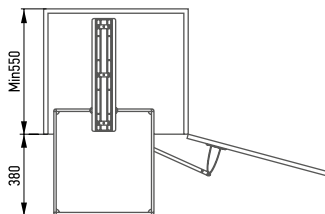

TITAN

CARGO

- Organizacja przestrzeni wewnątrz szafy
- Możliwość zamontowania koszy na żądanej wysokości
- Opcje lewego i prawego otwierania frontu
- Szkło hartowane
- Maksymalne obciążenie - 100 kg

ARTYKUŁ	WYMIAR CAŁKOWITY KORPUSU (T)	SZEROKOŚĆ(W)XGŁĘBOKOŚĆ(D) XWYSOKOŚĆ(H)	OPIS
37361	450 mm	405x500x1780 mm	Wkładki z MDF, 5 półek. szkło