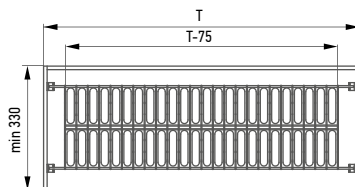

ARTYKUŁ	WYMIAR CAŁKOWITY KORPUSU (T)	SZEROKOŚĆ(W)XGŁĘBOKOŚĆ(D) XWYSOKOŚĆ(H)	OPIS
98832	150 mm	104x450x500 mm	Chrom, 2 półki, lewe
99981	150 mm	104x450x500 mm	Chrom, 2 półki, prawe
98833	200 mm	145x450x500 mm	Chrom, 2 półki, lewe
99982	200 mm	145x450x500 mm	Chrom, 2 półki, prawe

## SUSZARKA

DO NACZYŃ

- ▶ Wykonana ze stali nierdzewnej
- ▶ Produkowana w 6 różnych rozmiarach
- ▶ Taca ze stali nierdzewnej
- ▶ Nowoczesne wzornictwo

ARTYKUŁ	WYMIAR CAŁKOWITY KORPUSU (T)	SZEROKOŚĆ(W)XGŁĘBOKOŚĆ(D) XWYSOKOŚĆ(H)	OPIS
92913	500 mm	465x280x65 mm	Stal nierdzewna
98843	600 mm	565x280x65 mm	Stal nierdzewna
98844	700 mm	665x280x65 mm	Stal nierdzewna
98845	800 mm	765x280x65 mm	Stal nierdzewna
98846	900 mm	865x280x65 mm	Stal nierdzewna
92914	1000 mm	965x280x65 mm	Stal nierdzewna

ARTYKUŁ	WYMIAR CAŁKOWITY KORPUSU (T)	SZEROKOŚĆ(W)XGŁĘBOKOŚĆ(D) XWYSOKOŚĆ(H)	OPIS
38372	300 mm	235x450x580 mm	Wkładka z MDF, 2 półki, szkło