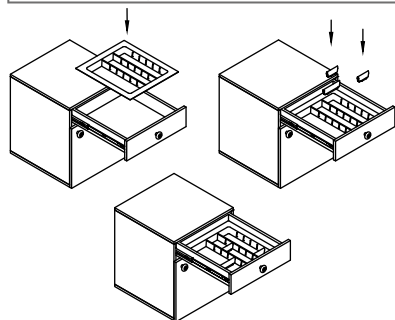

ARTYKUŁ	WYMIAR CAŁKOWITY KORPUSU (T)	OPIS
87779	400 mm	Organizacja na sztułce, biała
87755	500 mm	Organizacja na sztułce, biała
87778	500 mm	Organizacja na sztułce, szara
87754	600 mm	Organizacja na sztułce, biała
87753	600 mm	Organizacja na sztułce, szara
87748	800 mm	Organizacja na sztułce, biała
87747	900 mm	Organizacja na sztułce, biała

ARTYKUŁ	DŁUGOŚĆ PRZEGRÓD (L)	OPIS
87780	143 mm	Przegroda do organizacji, biała
87781	143 mm	Przegroda do organizacji, szara
87783	95 mm	Przegroda do organizacji, biała
87784	95 mm	Przegroda do organizacji, szara