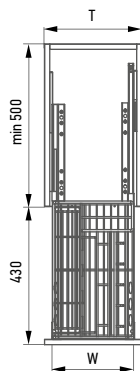

TERRA

CARGO DOLNE Z SAMOZAMYKACZEM

- Prowadnice niewidocznego montażu z samozamykaczem zapewniają ciche i płynne zamknięcie frontu
- Maksymalne obciążenie - 25 kg
- Podstawa na noże, sekcja na deski kuchenne i przybory

ARTYKUŁ	WYMIAR CAŁKOWITY KORPUSU (T)	SZEROKOŚĆ(W)XGŁĘBOKOŚĆ(D) XWYSOKOŚĆ(H)	OPIS
98837	300 mm	242x448x442 mm	Chrom Organizacja przyborów kuchennych