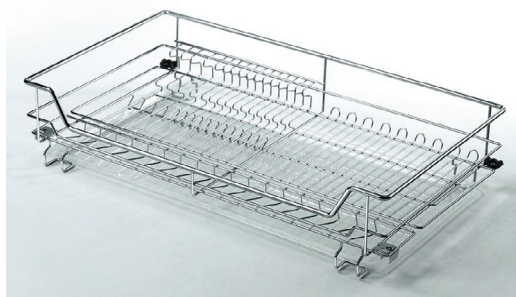

KOSZ-SUSZARKA

Z SAMOZAMYKACZEM

- Prowadnice niewidocznego montażu z samozamykaczem zapewniają ciche i płynne zamknięcie frontu
- Maksymalne obciążenie kosza – 30 kg
- Możliwość montażu frontu za pomocą dodatkowych mocowań
- Wbudowana suszarka do talerzy i kubków
- Materiał: Stal nierdzewna
- Zdemontowana taca PCV

ARTYKUŁ	WYMIAR CAŁKOWITY KORPUSU (T)	SZEROKOŚĆ(W)XGŁĘBOKOŚĆ(D) XWYSOKOŚĆ(H)	OPIS
98824	600 mm	494x450x185 mm	Stal nierdzewna
98823	800 mm	694x450x185 mm	Stal nierdzewna