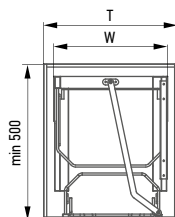

ARTYKUŁ	WYMIAR CAŁKOWITY KORPUSU (T)	SZEROKOŚĆ(W)XGŁĘBOKOŚĆ(D) XWYSOKOŚĆ(H)	OPIS
98825	800 mm	694x450x130 mm	Stal nierdzewna

ARTYKUŁ	WYMIAR CAŁKOWITY KORPUSU (T)	SZEROKOŚĆ(W)XGŁĘBOKOŚĆ(D) XWYSOKOŚĆ(H)	OPIS
98815	800 mm	670x460x590 mm	Wkładki z MDF uniwersalnego otwierania

ARTYKUŁ	WYMIAR CAŁKOWITY KORPUSU (T)	SZEROKOŚĆ(W)XGŁĘBOKOŚĆ(D) XWYSOKOŚĆ(H)	OPIS
98813	900 mm	820x505x(610-810) mm	Wkładka z MDF, lewego otwierania
98814	900 mm	820x505x(610-810) mm	Wkładka z MDF, prawego otwierania

ARTYKUŁ	WYMIAR CAŁKOWITY KORPUSU (T)	SZEROKOŚĆ(W)XGŁĘBOKOŚĆ(D) XWYSOKOŚĆ(H)	OPIS
98828	450 mm	405x500x1780 mm	Wkładki z MDF, 5 półek, szkło