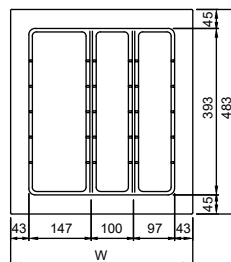

ARTYKUŁ	WYMIAR CAŁKOWITY KORPUSU (T)	SZEROKOŚĆ(W)XGŁĘBOKOŚĆ(D) XWYSOKOŚĆ(H)	OPIS
98832	150 mm	104x450x500 mm	Chrom, 2 półki, lewe
99981	150 mm	104x450x500 mm	Chrom, 2 półki, prawe
98833	200 mm	145x450x500 mm	Chrom, 2 półki, lewe
99982	200 mm	145x450x500 mm	Chrom, 2 półki, prawe

ARTYKUŁ	WYMIAR CAŁKOWITY KORPUSU (T)	SZEROKOŚĆ(W)XGŁĘBOKOŚĆ(D) XWYSOKOŚĆ(H)	OPIS
37361	450 mm	405x500x1780 mm	Wkładki z MDF, 5 półek. szkło

## ORGANIZACJE

DO SZUFLAD

- ▶ 2 kolory
- ▶ Samodzielna regulacja przegród
- ▶ 5 podstawowych rozmiarów

ARTYKUŁ	WYMIAR CAŁKOWITY KORPUSU (T)	OPIS
87779	400 mm	Organizacja na sztułce, biała
87755	500 mm	Organizacja na sztułce, biała
87778	500 mm	Organizacja na sztułce, szara
87754	600 mm	Organizacja na sztułce, biała
87753	600 mm	Organizacja na sztułce, szara
87748	800 mm	Organizacja na sztułce, biała
87747	900 mm	Organizacja na sztułce, biała

ARTYKUŁ	DŁUGOŚĆ PRZEGRÓD (L)	OPIS
87780	143 mm	Przegroda do organizacji, biała
87781	143 mm	Przegroda do organizacji, szara
87783	95 mm	Przegroda do organizacji, biała
87784	95 mm	Przegroda do organizacji, szara