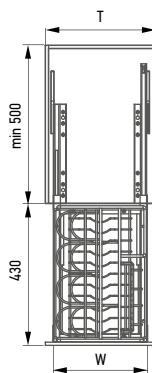

ARTYKUŁ	WYMIAR CAŁKOWITY KORPUSU (T)	SZEROKOŚĆ(W)XGŁĘBOKOŚĆ(D) XWYSOKOŚĆ(H)	OPIS
98832	150 mm	104x450x500 mm	Chrom, 2 półki, lewe
99981	150 mm	104x450x500 mm	Chrom, 2 półki, prawe
98833	200 mm	145x450x500 mm	Chrom, 2 półki, lewe
99982	200 mm	145x450x500 mm	Chrom, 2 półki, prawe

ARTYKUŁ	WYMIAR CAŁKOWITY KORPUSU (T)	SZEROKOŚĆ(W)XGŁĘBOKOŚĆ(D) XWYSOKOŚĆ(H)	OPIS
38372	300 mm	235x450x580 mm	Wkładka z MDF, 2 półki, szkło

ARTYKUŁ	WYMIAR CAŁKOWITY KORPUSU (T)	SZEROKOŚĆ(W)XGŁĘBOKOŚĆ(D) XWYSOKOŚĆ(H)	OPIS
98836	400 mm	342x448x442 mm	Chrom Organizacja przyborów kuchennych

ARTYKUŁ	WYMIAR CAŁKOWITY KORPUSU (T)	SZEROKOŚĆ(W)XGŁĘBOKOŚĆ(D) XWYSOKOŚĆ(H)	OPIS
98824	600 mm	494x450x185 mm	Stal nierdzewna
98823	800 mm	694x450x185 mm	Stal nierdzewna