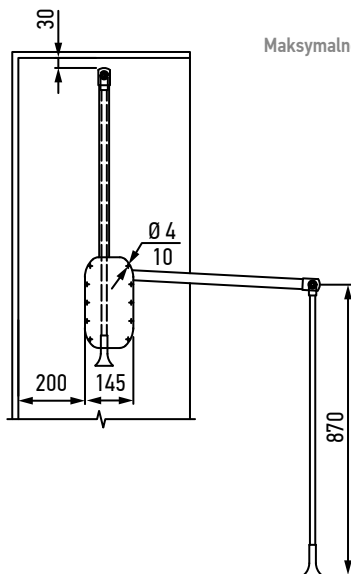

Maksymalne obciążenie: 12 kg