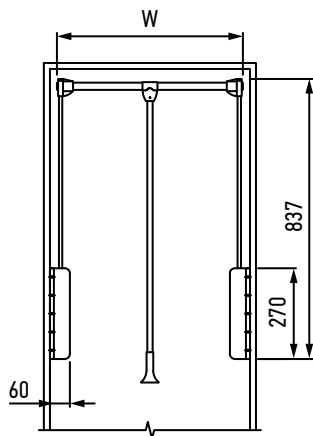

Maksymalne obciążenie: 12 kg