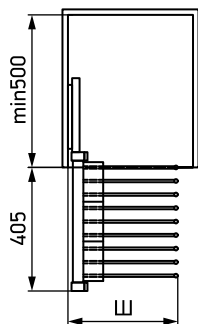

Prowadnice niewidocznego montażu z samozamykaczem zapewniają cichy i płynny bieg

Kolor: Biały