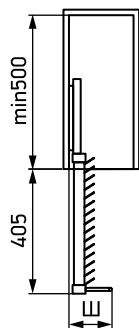

Prowadnice niewidocznego montażu z samozamykaczem zapewniają cichy i płynny bieg

Kolor: Biały