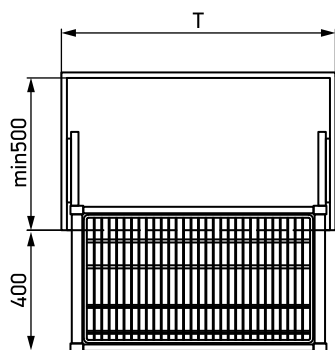

Prowadnice niewidocznego montażu z samozamykaczem zapewniają cichy i płynny bieg

Regulacja według szerokości: 100 mm

Maksymalne obciążenie: 30 kg

Kolor: Rose, onyx, biały

Artykuł	Nazwa	Szerokość korpusu, mm	Kolor
31801	Wieszak na spodnie centralny, 564-664 mm	600-700	biały
31802	Wieszak na spodnie centralny, 664-764 mm	700-800	biały
31803	Wieszak na spodnie centralny, 764-864 mm	800-900	biały
31804	Wieszak na spodnie centralny, 864-964 mm	900-1000	biały
47501	Wieszak na spodnie centralny, 564-664 mm	600-700	rose
47502	Wieszak na spodnie centralny, 664-764 mm	700-800	rose
62814	Wieszak na spodnie centralny, 544-584 mm	580-620	onyx
62815	Wieszak na spodnie centralny, 744-784 mm	780-820	onyx
67472	Dodatkowa lamela do wieszaka na spodnie centralnego		biały

Prowadnice niewidocznego montażu z samozamykaczem zapewniają cichy i płynny bieg

Regulacja według szerokości: 100 mm

Maksymalne obciążenie: 30 kg

Kolor: biały

Artykuł	Nazwa	Szerokość korpusu, mm	Kolor
31805	Wieszak na spodnie centralny z 2 tacami, 564-664 mm	600-700	biały
31806	Wieszak na spodnie centralny z 2 tacami, 664-764 mm	700-800	biały
31807	Wieszak na spodnie centralny z 2 tacami, 764-864 mm	800-900	biały
31808	Wieszak na spodnie centralny z 2 tacami, 864-964 mm	900-1000	biały

Prowadnice niewidocznego montażu z samozamykaczem zapewniają cichy i płynny bieg

Regulacja według szerokości: 100 mm

Maksymalne obciążenie: 30 kg

Kolor: Rose, onyx, biały

Artykuł	Nazwa	Szerokość korpusu, mm	Kolor
31813	Półka na obuwie centralna, 764-864 mm	800-900	biały
31814	Półka na obuwie centralna, 864-964 mm	900-1000	biały
47503	Półka na obuwie centralna, 764-864 mm	800-900	rose
47504	Półka na obuwie centralna, 864-964 mm	900-1000	rose
62819	Półka na obuwie centralna, 744-784 mm	780-820	onyx
62820	Półka na obuwie centralna, 844-884 mm	880-920	onyx