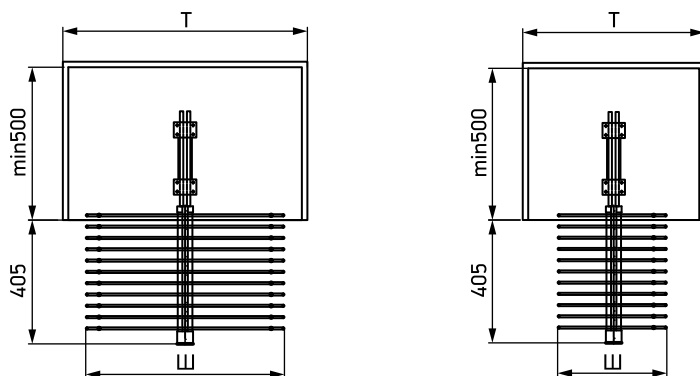

Prowadnice niewidocznego montażu z samozamykaczem zapewniają cichy i płynny bieg

Regulacja według szerokości: 100 mm

Maksymalne obciążenie: 30 kg

Kolor: Rose, onyx, biały

Artykuł	Nazwa	Szerokość korpusu, mm	Kolor
31801	Wieszak na spodnie centralny, 564-664 mm	600-700	biały
31802	Wieszak na spodnie centralny, 664-764 mm	700-800	biały
31803	Wieszak na spodnie centralny, 764-864 mm	800-900	biały
31804	Wieszak na spodnie centralny, 864-964 mm	900-1000	biały
47501	Wieszak na spodnie centralny, 564-664 mm	600-700	rose
47502	Wieszak na spodnie centralny, 664-764 mm	700-800	rose
62814	Wieszak na spodnie centralny, 544-584 mm	580-620	onyx
62815	Wieszak na spodnie centralny, 744-784 mm	780-820	onyx
67472	Dodatkowa lamela do wieszaka na spodnie centralnego		biały

Prowadnice niewidocznego montażu z samozamykaczem zapewniają cichy i płynny bieg

Regulacja według szerokości: 100 mm

Maksymalne obciążenie: 30 kg

Kolor: biały

Artykuł	Nazwa	Szerokość korpusu, mm	Kolor
31805	Wieszak na spodnie centralny z 2 tacami, 564-664 mm	600-700	biały
31806	Wieszak na spodnie centralny z 2 tacami, 664-764 mm	700-800	biały
31807	Wieszak na spodnie centralny z 2 tacami, 764-864 mm	800-900	biały
31808	Wieszak na spodnie centralny z 2 tacami, 864-964 mm	900-1000	biały

Prowadnice niewidocznego montażu z samozamykaczem zapewniają cichy i płynny bieg

Regulacja według szerokości: 100 mm

Maksymalne obciążenie: 30 kg

Kolor: Rose, onyx, biały

Artykuł	Nazwa	Szerokość korpusu, mm	Kolor
31813	Półka na obuwie centralna, 764-864 mm	800-900	biały
31814	Półka na obuwie centralna, 864-964 mm	900-1000	biały
47503	Półka na obuwie centralna, 764-864 mm	800-900	rose
47504	Półka na obuwie centralna, 864-964 mm	900-1000	rose
62819	Półka na obuwie centralna, 744-784 mm	780-820	onyx
62820	Półka na obuwie centralna, 844-884 mm	880-920	onyx