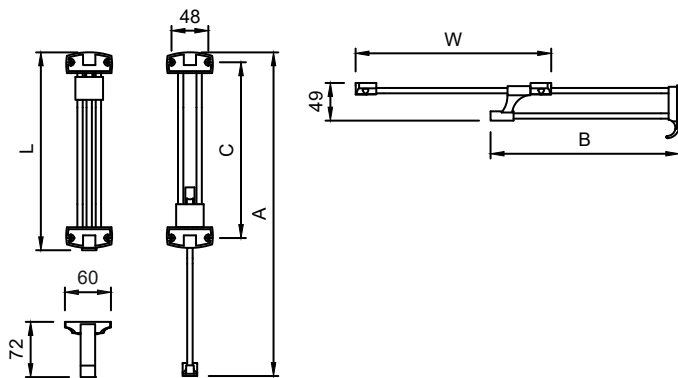

Artykuł	Rozmiar				
	A, mm	B, mm	C, mm	W, mm	L, mm
55266	258-422	246	230	255	258
55267	308-522	296	280	305	308
55268	358-622	346	330	355	358
55269	408-722	396	380	405	408
55270	462-827	446	432	459	462