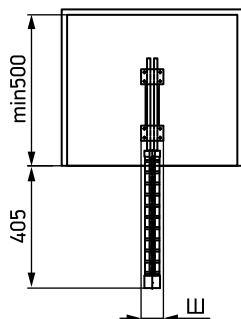

Prowadnice niewidocznego montażu z samozamykaczem zapewniają cichy i płynny bieg

Kolor: Biały, onyx