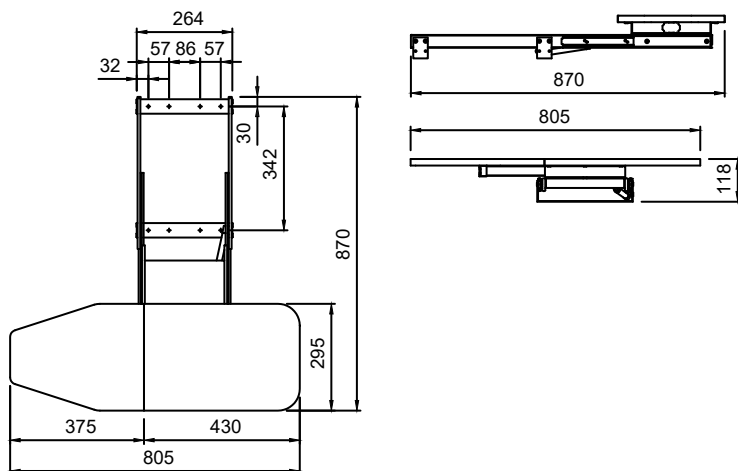

Prowadnice niewidocznego montażu z samozamykaczem zapewniają cichy i płynny bieg

Regulacja według szerokości: 100 mm

Maksymalne obciążenie: 30 kg

Kolor: Rose, onyx, biały

Artykuł	Nazwa	Szerokość korpusu, mm	Kolor
31801	Wieszak na spodnie centralny, 564-664 mm	600-700	biały
31802	Wieszak na spodnie centralny, 664-764 mm	700-800	biały
31803	Wieszak na spodnie centralny, 764-864 mm	800-900	biały
31804	Wieszak na spodnie centralny, 864-964 mm	900-1000	biały
47501	Wieszak na spodnie centralny, 564-664 mm	600-700	rose
47502	Wieszak na spodnie centralny, 664-764 mm	700-800	rose
62814	Wieszak na spodnie centralny, 544-584 mm	580-620	onyx
62815	Wieszak na spodnie centralny, 744-784 mm	780-820	onyx
67472	Dodatkowa lamela do wieszaka na spodnie centralnego		biały

Prowadnice niewidocznego montażu z samozamykaczem zapewniają cichy i płynny bieg

Regulacja według szerokości: 100 mm

Maksymalne obciążenie: 30 kg

Kolor: Rose, onyx, biały

Artykuł	Nazwa	Szerokość korpusu, mm	Kolor
31813	Półka na obuwie centralna, 764-864 mm	800-900	biały
31814	Półka na obuwie centralna, 864-964 mm	900-1000	biały
47503	Półka na obuwie centralna, 764-864 mm	800-900	rose
47504	Półka na obuwie centralna, 864-964 mm	900-1000	rose
62819	Półka na obuwie centralna, 744-784 mm	780-820	onyx
62820	Półka na obuwie centralna, 844-884 mm	880-920	onyx

Artykuł	Nazwa	Szerokość korpusu, mm	Kolor
31825	Wieszak wysuwany górnego mocowania (głębokość 355)	115	biały
31824	Wieszak wysuwany górnego mocowania (głębokość 455)	115	biały
62818	Wieszak wysuwany górnego mocowania (głębokość 355)	115	onyx

Artykuł	Nazwa	Kolor
56736	Wbudowana deska do prasowania z pokrowcem	biały

Artykuł	Rozmiar				
	A, mm	B, mm	C, mm	W, mm	L, mm
55266	258-422	246	230	255	258
55267	308-522	296	280	305	308
55268	358-622	346	330	355	358
55269	408-722	396	380	405	408
55270	462-827	446	432	459	462