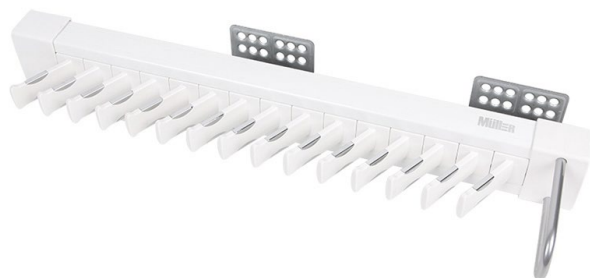

Prowadnice niewidocznego montażu z samozamykaczem zapewniają cichy i płynny bieg

Regulacja według szerokości: 100 mm

Maksymalne obciążenie: 30 kg

Kolor: biały

Artykuł	Nazwa	Szerokość korpusu, mm	Kolor
31805	Wieszak na spodnie centralny z 2 tacami, 564-664 mm	600-700	biały
31806	Wieszak na spodnie centralny z 2 tacami, 664-764 mm	700-800	biały
31807	Wieszak na spodnie centralny z 2 tacami, 764-864 mm	800-900	biały
31808	Wieszak na spodnie centralny z 2 tacami, 864-964 mm	900-1000	biały

Prowadnice niewidocznego montażu z samozamykaczem zapewniają cichy i płynny bieg

Kolor: Biały, onyx

Artykuł	Nazwa	Szerokość korpusu, mm	Kolor
31822	Wieszak na spodnie górnego mocowania podwójny	610	biały
31823	Wieszak na spodnie górnego mocowania pojedynczy	330	biały
62821	Wieszak na spodnie górnego mocowania podwójny	610	onyx
62817	Wieszak na spodnie górnego mocowania pojedynczy	330	onyx

Prowadnice niewidocznego montażu z samozamykaczem zapewniają cichy i płynny bieg

Kolor: Biały

Artykuł	Nazwa	Szerokość korpusu, mm	Kolor
31826	Wieszak na spodnie i organizator	395	biały

Prowadnice niewidocznego montażu z samozamykaczem zapewniają cichy i płynny bieg

Kolor: Biały

Artykuł	Nazwa	Szerokość korpusu, mm	Kolor
31828	Wieszak na krawaty	135	biały

LISABETTA
RANCH
UNDBRGROND

Prowadnice niewidocznego montażu z samozamykaczem zapewniają cichy i płynny bieg

Kolor: Biały, onyx