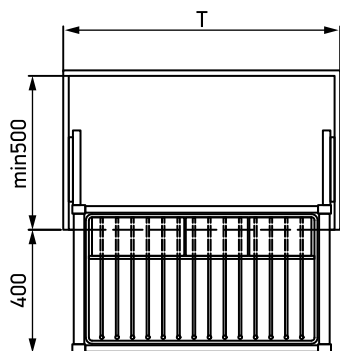

Prowadnice niewidocznego montażu z samozamykaczem zapewniają cichy i płynny bieg

Regulacja według szerokości: 100 mm

Maksymalne obciążenie: 30 kg

Kolor: Rose, onyx, biały

Artykuł	Nazwa	Szerokość korpusu, mm	Kolor
31801	Wieszak na spodnie centralny, 564-664 mm	600-700	biały
31802	Wieszak na spodnie centralny, 664-764 mm	700-800	biały
31803	Wieszak na spodnie centralny, 764-864 mm	800-900	biały
31804	Wieszak na spodnie centralny, 864-964 mm	900-1000	biały
47501	Wieszak na spodnie centralny, 564-664 mm	600-700	rose
47502	Wieszak na spodnie centralny, 664-764 mm	700-800	rose
62814	Wieszak na spodnie centralny, 544-584 mm	580-620	onyx
62815	Wieszak na spodnie centralny, 744-784 mm	780-820	onyx
67472	Dodatkowa lamela do wieszaka na spodnie centralnego		biały

Prowadnice niewidocznego montażu z samozamykaczem zapewniają cichy i płynny bieg

Regulacja według szerokości: 100 mm

Maksymalne obciążenie: 30 kg

Kolor: biały

Artykuł	Nazwa	Szerokość korpusu, mm	Kolor
31805	Wieszak na spodnie centralny z 2 tacami, 564-664 mm	600-700	biały
31806	Wieszak na spodnie centralny z 2 tacami, 664-764 mm	700-800	biały
31807	Wieszak na spodnie centralny z 2 tacami, 764-864 mm	800-900	biały
31808	Wieszak na spodnie centralny z 2 tacami, 864-964 mm	900-1000	biały

Prowadnice niewidocznego montażu z samozamykaczem zapewniają cichy i płynny bieg

Regulacja według szerokości: 100 mm

Maksymalne obciążenie: 30 kg

Kolor: Rose, onyx, biały

Artykuł	Nazwa	Szerokość korpusu, mm	Kolor
31813	Półka na obuwie centralna, 764-864 mm	800-900	biały
31814	Półka na obuwie centralna, 864-964 mm	900-1000	biały
47503	Półka na obuwie centralna, 764-864 mm	800-900	rose
47504	Półka na obuwie centralna, 864-964 mm	900-1000	rose
62819	Półka na obuwie centralna, 744-784 mm	780-820	onyx
62820	Półka na obuwie centralna, 844-884 mm	880-920	onyx