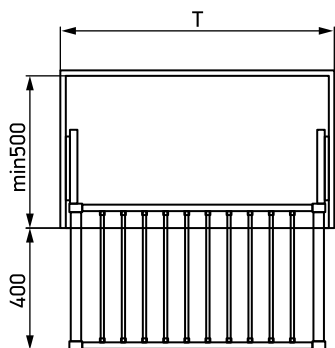

Müller

WYPEŁNIENIE GARDEROBY

NIEZAWODNE AKCESORIA TO MEBLE PONADczasowe

Maksymalne obciążenie: 12 kg

Artykuł	Nazwa	Szerokość korpusu, mm	Kolor
43702	Winda do szafki (pantograf), 12 kg	450-600	biały
49599	Winda do szafki (pantograf), 12 kg	450-600	grafit
43704	Winda do szafki (pantograf), 12 kg	600-830	biały
49600	Winda do szafki (pantograf), 12 kg	600-830	grafit
43706	Winda do szafki (pantograf), 12 kg	830-1150	biały
49601	Winda do szafki (pantograf), 12 kg	830-1150	grafit

Prowadnice niewidocznego montażu z samozamykaczem zapewniają cichy i płynny bieg

Regulacja według szerokości: 100 mm

Maksymalne obciążenie: 30 kg

Kolor: Rose, onyx, biały

Artykuł	Nazwa	Szerokość korpusu, mm	Kolor
31801	Wieszak na spodnie centralny, 564-664 mm	600-700	biały
31802	Wieszak na spodnie centralny, 664-764 mm	700-800	biały
31803	Wieszak na spodnie centralny, 764-864 mm	800-900	biały
31804	Wieszak na spodnie centralny, 864-964 mm	900-1000	biały
47501	Wieszak na spodnie centralny, 564-664 mm	600-700	rose
47502	Wieszak na spodnie centralny, 664-764 mm	700-800	rose
62814	Wieszak na spodnie centralny, 544-584 mm	580-620	onyx
62815	Wieszak na spodnie centralny, 744-784 mm	780-820	onyx
67472	Dodatkowa lamela do wieszaka na spodnie centralnego		biały

Prowadnice niewidocznego montażu z samozamykaczem zapewniają cichy i płynny bieg

Regulacja według szerokości: 100 mm

Maksymalne obciążenie: 30 kg

Kolor: biały

Artykuł	Nazwa	Szerokość korpusu, mm	Kolor
31805	Wieszak na spodnie centralny z 2 tacami, 564-664 mm	600-700	biały
31806	Wieszak na spodnie centralny z 2 tacami, 664-764 mm	700-800	biały
31807	Wieszak na spodnie centralny z 2 tacami, 764-864 mm	800-900	biały
31808	Wieszak na spodnie centralny z 2 tacami, 864-964 mm	900-1000	biały