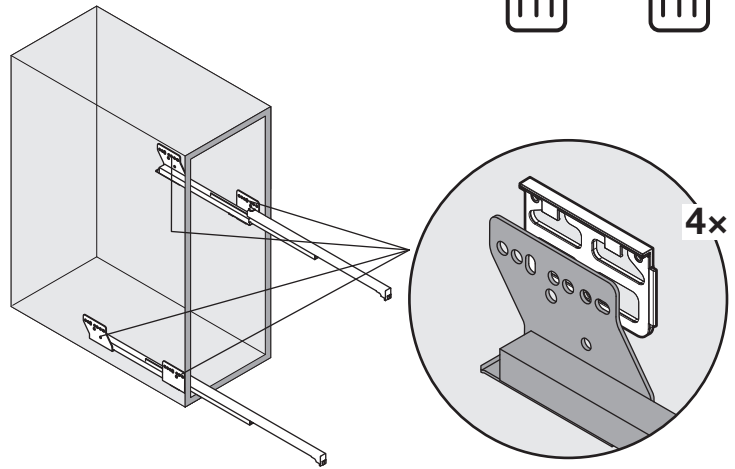

# PINELLO SPICE & CARGO

Unterschrankauszug als Frontauszug  
Extension pour armoires basses comme système coulissant frontal  
Base unit pull-out as front pull-out

4x 	2x 	1x 	2x 	<b>Option</b> 2x  200.2539.xx
--------	--------	--------	--------	--

**DE** Führung Legrabox NL 500/Nova Pro NL 500 nicht im Lieferumfang enthalten.  
**FR** Coulisse Legrabox NL 500/Nova Pro NL 500 non fournis.  
**EN** Runner Legrabox NL 500/Nova Pro NL 500 not included.

Typ	LT	LH	H
Nova Pro	≥ 506	≥ 525	522
Legrabox	≥ 520	≥ 517	514

S		
16 mm	18 mm	19 mm
1+2	1   2	

**DE** Bei „Push to Open“ siehe Anleitung 950.0817.MA / 950.0819.MA  
**FR** Pour „Push to Open“ voir l'instruction 950.0817.MA / 950.0819.MA  
**EN** For „Push to Open“ see instructions 950.0817.MA / 950.0819.MA