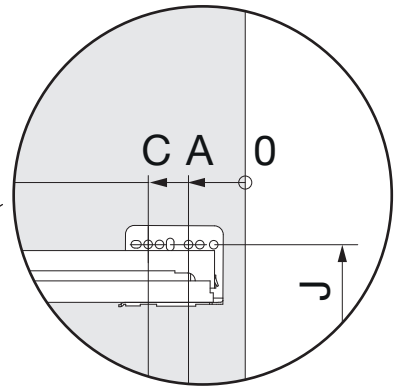

Typ	LT	LH	H
Nova Pro	≥ 506	≥ 525	522
Legrabox	≥ 520	≥ 517	514

S		
16 mm	18 mm	19 mm
1+2	1   2	

**DE** Bei „Push to Open“ siehe Anleitung 950.0817.MA / 950.0819.MA  
**FR** Pour „Push to Open“ voir l'instruction 950.0817.MA / 950.0819.MA  
**EN** For „Push to Open“ see instructions 950.0817.MA / 950.0819.MA

**1**

	Nova Pro NL 500	Legrabox NL 500
A	40	52.5
C	72	84.5
D	308	276.5
E	360	308.5
G	50	38
J	439	427

**2**

	Nova Pro	Legrabox
	NL 500	NL 500
K	48	40

**3**

**4**

**i**

5