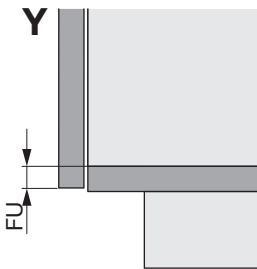

Typ	LT	LH	H
Nova Pro	≥ 506	≥ 525	522
Legrabox	≥ 520	≥ 517	514

S		
16 mm	18 mm	19 mm
1+2	1   2	

**DE** Bei „Push to Open“ siehe Anleitung 950.0817.MA / 950.0819.MA  
**FR** Pour „Push to Open“ voir l'instruction 950.0817.MA / 950.0819.MA  
**EN** For „Push to Open“ see instructions 950.0817.MA / 950.0819.MA

**1**

	Nova Pro NL 500	Legrabox NL 500
A	40	52.5
C	72	84.5
D	308	276.5
E	360	308.5
G	50	38
J	439	427

**2**

	Nova Pro	Legrabox
	NL 500	NL 500
K	48	40

**3**

**4**

**i**

5