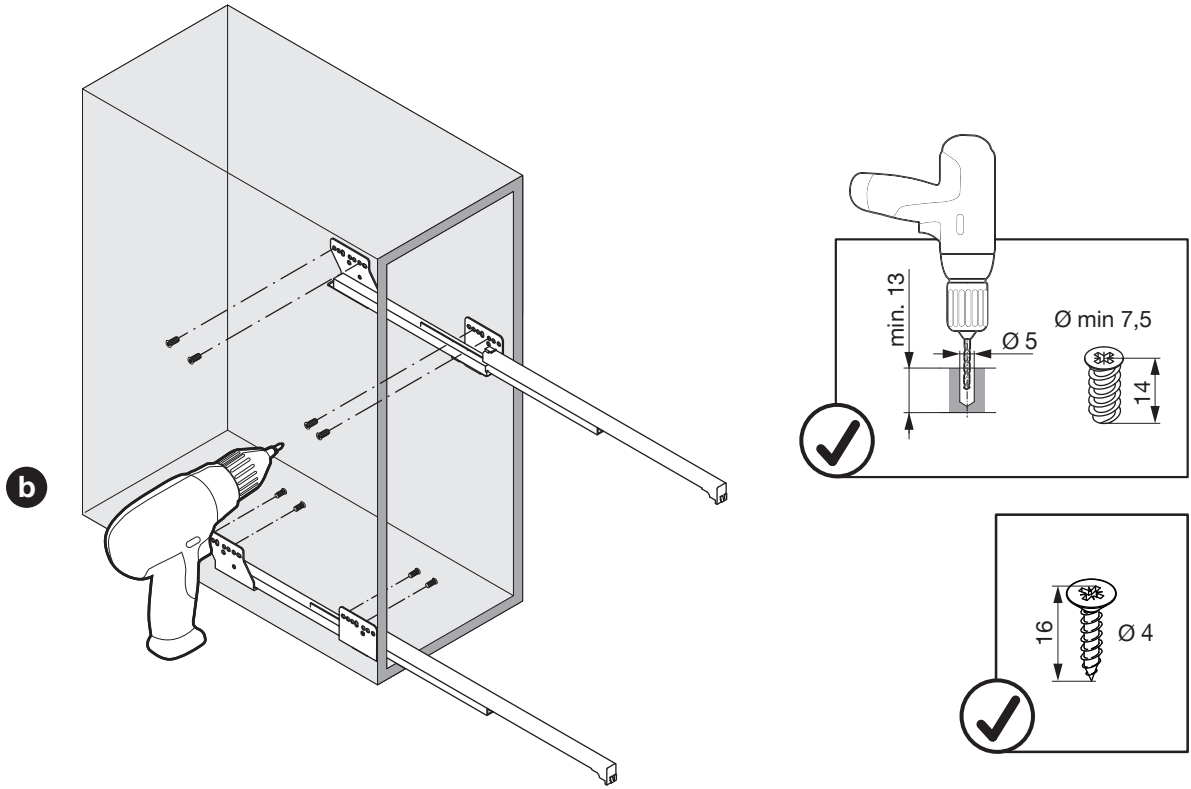

Typ	LT	LH	H
Nova Pro	≥ 506	≥ 525	522
Legrabox	≥ 520	≥ 517	514

S		
16 mm	18 mm	19 mm
1+2	1   2	

**DE** Bei „Push to Open“ siehe Anleitung 950.0817.MA / 950.0819.MA  
**FR** Pour „Push to Open“ voir l'instruction 950.0817.MA / 950.0819.MA  
**EN** For „Push to Open“ see instructions 950.0817.MA / 950.0819.MA

**1**

	Nova Pro NL 500	Legrabox NL 500
A	40	52.5
C	72	84.5
D	308	276.5
E	360	308.5
G	50	38
J	439	427

**2**

	Nova Pro	Legrabox
	NL 500	NL 500
K	48	40

**3**

**4**

**i**

5