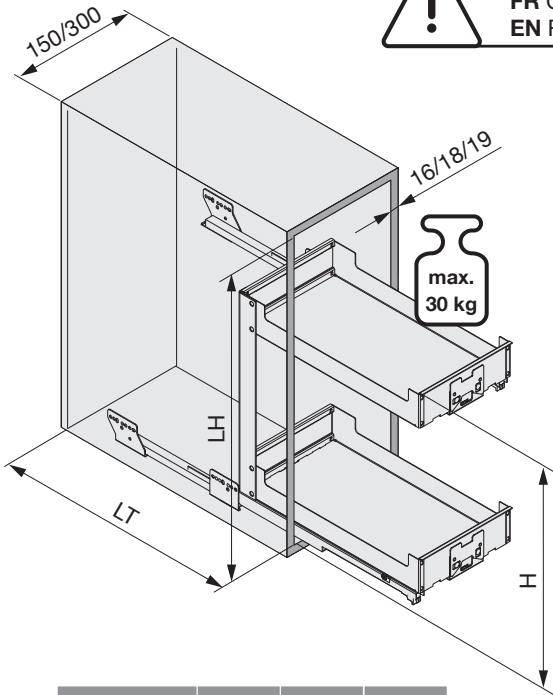

# PINELLO SPICE & CARGO

Unterschrankauszug als Frontauszug  
Extension pour armoires basses comme système coulissant frontal  
Base unit pull-out as front pull-out

4x 	2x 	1x 	2x 	<b>Option</b> 2x  200.2539.xx
--------	--------	--------	--------	--

**DE** Führung Legrabox NL 500/Nova Pro NL 500 nicht im Lieferumfang enthalten.  
**FR** Coulisse Legrabox NL 500/Nova Pro NL 500 non fournis.  
**EN** Runner Legrabox NL 500/Nova Pro NL 500 not included.

Typ	LT	LH	H
Nova Pro	≥ 506	≥ 525	522
Legrabox	≥ 520	≥ 517	514

S		
16 mm	18 mm	19 mm
1+2	1   2	

**DE** Bei „Push to Open“ siehe Anleitung 950.0817.MA / 950.0819.MA  
**FR** Pour „Push to Open“ voir l'instruction 950.0817.MA / 950.0819.MA  
**EN** For „Push to Open“ see instructions 950.0817.MA / 950.0819.MA

**1**

	Nova Pro NL 500	Legrabox NL 500
A	40	52.5
C	72	84.5
D	308	276.5
E	360	308.5
G	50	38
J	439	427

**2**

	Nova Pro	Legrabox
	NL 500	NL 500
K	48	40

**3**

**4**

**i**

5