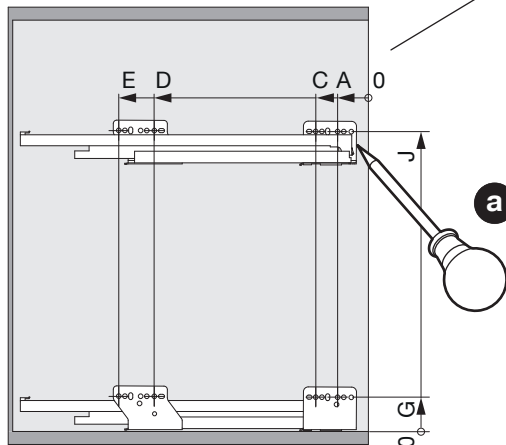

Typ	LT	LH	H
Nova Pro	≥ 506	≥ 525	522
Legrabox	≥ 520	≥ 517	514

S		
16 mm	18 mm	19 mm
1+2	1   2	

**DE** Bei „Push to Open“ siehe Anleitung 950.0817.MA / 950.0819.MA  
**FR** Pour „Push to Open“ voir l'instruction 950.0817.MA / 950.0819.MA  
**EN** For „Push to Open“ see instructions 950.0817.MA / 950.0819.MA

**1**

	Nova Pro NL 500	Legrabox NL 500
A	40	52.5
C	72	84.5
D	308	276.5
E	360	308.5
G	50	38
J	439	427

**2**

	Nova Pro	Legrabox
	NL 500	NL 500
K	48	40

**3**

**4**

**i**

5