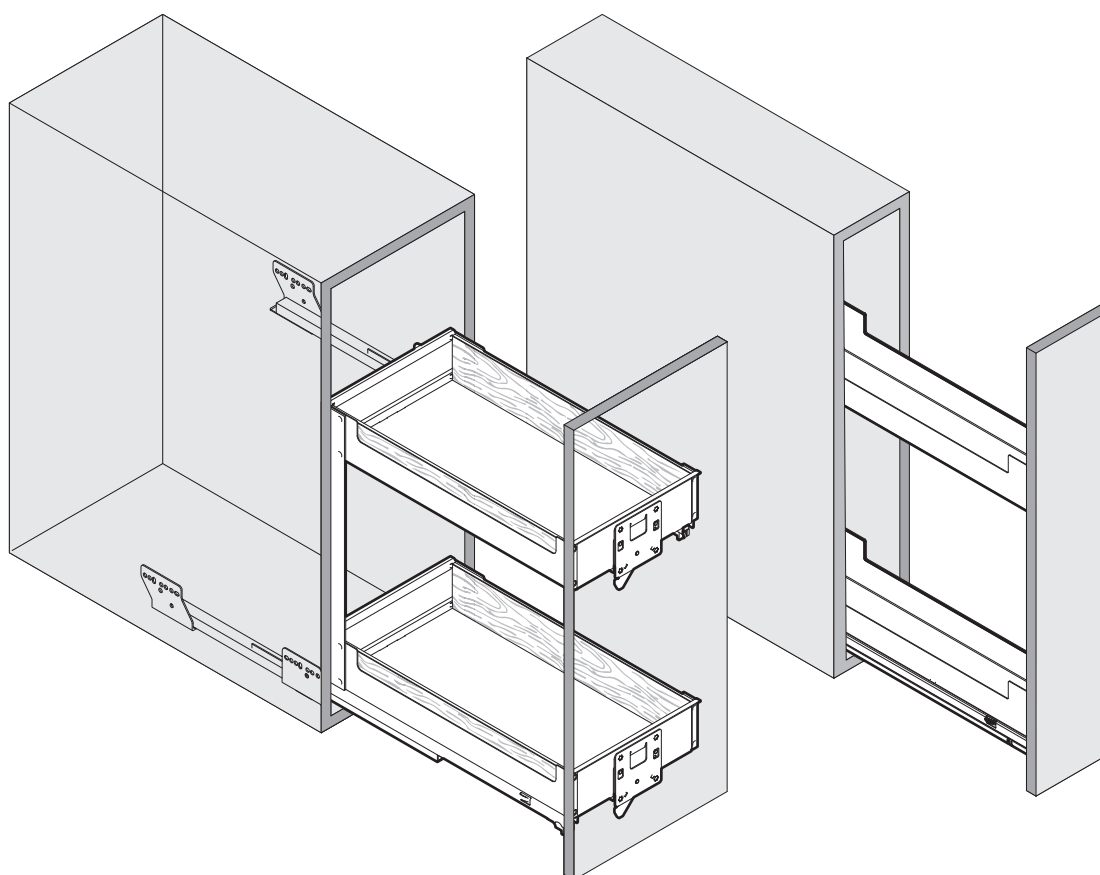

# PINELLO SPICE & CARGO

Unterschrankauszug als Frontauszug  
Extension pour armoires basses comme système coulissant frontal  
Base unit pull-out as front pull-out

4x 	2x 	1x 	2x 	<b>Option</b> 2x  200.2539.xx
--------	--------	--------	--------	--

**DE** Führung Legrabox NL 500/Nova Pro NL 500 nicht im Lieferumfang enthalten.  
**FR** Coulisse Legrabox NL 500/Nova Pro NL 500 non fournis.  
**EN** Runner Legrabox NL 500/Nova Pro NL 500 not included.

Typ	LT	LH	H
Nova Pro	≥ 506	≥ 525	522
Legrabox	≥ 520	≥ 517	514

S		
16 mm	18 mm	19 mm
1+2	1   2	

**DE** Bei „Push to Open“ siehe Anleitung 950.0817.MA / 950.0819.MA  
**FR** Pour „Push to Open“ voir l'instruction 950.0817.MA / 950.0819.MA  
**EN** For „Push to Open“ see instructions 950.0817.MA / 950.0819.MA