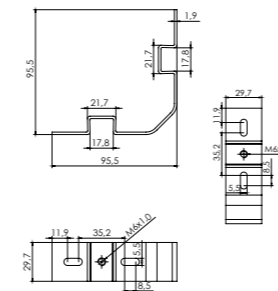

Pełni funkcję dekoracyjną i praktyczną. Zapewnia estetyczne wykończenie półki, a także utrzymuje obuwie w przypadku jej nachylenia.

189435 Nóżka standardowa

Regulowana podpora do ustawienia profilu pionowego (słupka) w linii prostej. Uwaga: należy koniecznie zamówić śrubę M6*35 do listwy.

189432 Uchwyt tylnej ścianki 180 stopni

Niezbędny do ustawienia profilu pionowego (słupka) w linii prostej.

189434 Nóżka narożna

Podpora do montażu profilu pionowego (słupka) w narożniku pomieszczenia. Uwaga: należy koniecznie zamówić śrubę M6*35 do listwy.

189433 Uchwyt tylnej ścianki 90 stopni

Niezbędny do ustawienia profilu pionowego (słupka) w narożniku.

System do garderoby ukrytego montażu SVOYA – estetyczne i funkcjonalne rozwiązanie do sypialni.

System do garderoby ukrytego montażu SVOYA – kompaktowe rozwiązanie do strefy roboczej.