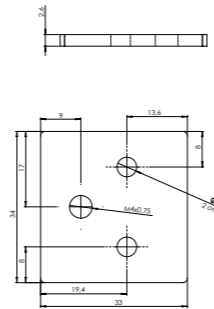

Uniwersalne metalowe wsporniki o długości 500 mm, odpowiednie do półek o grubości 25 mm. Wytrzymują obciążenie do 25 kg. Przy zastosowaniu płyty wiórowej 18 mm powstaje niewielki rant boczny.

199185 Profil do półki na obuwie (przedni)

Pełni funkcję dekoracyjną i praktyczną. Zapewnia estetyczne wykończenie półki, a także utrzymuje obuwie w przypadku jej nachylenia.

189435 Nóżka standardowa

Regulowana podpora do ustawienia profilu pionowego (słupka) w linii prostej. Uwaga: należy koniecznie zamówić śrubę M6*35 do listwy.

189432 Uchwyt tylnej ścianki 180 stopni

Niezbędny do ustawienia profilu pionowego (słupka) w linii prostej.

189434 Nóżka narożna

Podpora do montażu profilu pionowego (słupka) w narożniku pomieszczenia. Uwaga: należy koniecznie zamówić śrubę M6*35 do listwy.