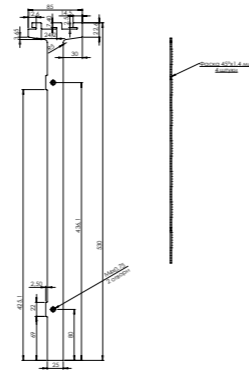

- Materiał – aluminium i stop cynku Zamak.
- Maksymalna wysokość profilu – 3000 mm.
- Maksymalny rozstaw profili pionowych (słupek) – 800 mm.
- Obciążenie półki z płyty wiórowej/MDF – 25 kg.
- Obciążenie mocowania szafki – 30 kg.

199184 Profil do półki na obuwie (wewnętrzny)

Służy jako podpora dla obuwia na półce, zapobiega jego przesuwaniu się oraz wzmacnia konstrukcję. Montowany bliżej tylnej krawędzi półki.

189436 Wspornik do półek

Uniwersalne metalowe wsporniki o długości 500 mm, odpowiednie do półek o grubości 25 mm. Wytrzymują obciążenie do 25 kg. Przy zastosowaniu płyty wiórowej 18 mm powstaje niewielki rant boczny.

199185 Profil do półki na obuwie (przedni)

Pełni funkcję dekoracyjną i praktyczną. Zapewnia estetyczne wykończenie półki, a także utrzymuje obuwie w przypadku jej nachylenia.

189435 Nóżka standardowa

Regulowana podpora do ustawienia profilu pionowego (słupka) w linii prostej. Uwaga: należy koniecznie zamówić śrubę M6*35 do listwy.