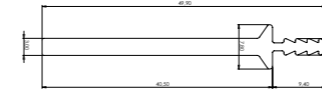

189437 Wspornik do półki na obuwie

Uniwersalne metalowe wsporniki o długości 500 mm, odpowiednie do półek o grubości 25 mm. Wytrzymują obciążenie do 25 kg. Przy zastosowaniu płyty wiórowej 18 mm powstaje niewielki rant boczny.

199184 Profil do półki na obuwie (wewnętrzny)

Służy jako podpora dla obuwia na półce, zapobiega jego przesuwaniu się oraz wzmacnia konstrukcję. Montowany bliżej tylnej krawędzi półki.

189436 Wspornik do półek

Uniwersalne metalowe wsporniki o długości 500 mm, odpowiednie do półek o grubości 25 mm. Wytrzymują obciążenie do 25 kg. Przy zastosowaniu płyty wiórowej 18 mm powstaje niewielki rant boczny.

199185 Profil do półki na obuwie (przedni)

Pełni funkcję dekoracyjną i praktyczną. Zapewnia estetyczne wykończenie półki, a także utrzymuje obuwie w przypadku jej nachylenia.

189435 Nóżka standardowa

Regulowana podpora do ustawienia profilu pionowego (słupka) w linii prostej. Uwaga: należy koniecznie zamówić śrubę M6*35 do listwy.

189432 Uchwyt tylnej ścianki 180 stopni

Niezbędny do ustawienia profilu pionowego (słupka) w linii prostej.

189434 Nóżka narożna

Podpora do montażu profilu pionowego (słupka) w narożniku pomieszczenia. Uwaga: należy koniecznie zamówić śrubę M6*35 do listwy.

189433 Uchwyt tylnej ścianki 90 stopni

Niezbędny do ustawienia profilu pionowego (słupka) w narożniku.