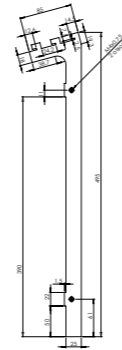

189437 Wspornik do półki na obuwie

Uniwersalne metalowe wsporniki o długości 500 mm, odpowiednie do półek o grubości 25 mm. Wytrzymują obciążenie do 25 kg. Przy zastosowaniu płyty wiórowej 18 mm powstaje niewielki rant boczny.

199184 Profil do półki na obuwie (wewnętrzny)

Służy jako podpora dla obuwia na półce, zapobiega jego przesuwaniu się oraz wzmacnia konstrukcję. Montowany bliżej tylnej krawędzi półki.

189436 Wspornik do półek

Uniwersalne metalowe wsporniki o długości 500 mm, odpowiednie do półek o grubości 25 mm. Wytrzymują obciążenie do 25 kg. Przy zastosowaniu płyty wiórowej 18 mm powstaje niewielki rant boczny.

199185 Profil do półki na obuwie (przedni)

Pełni funkcję dekoracyjną i praktyczną. Zapewnia estetyczne wykończenie półki, a także utrzymuje obuwie w przypadku jej nachylenia.

189435 Nóżka standardowa

Regulowana podpora do ustawienia profilu pionowego (słupka) w linii prostej. Uwaga: należy koniecznie zamówić śrubę M6*35 do listwy.

189432 Uchwyt tylnej ścianki 180 stopni

Niezbędny do ustawienia profilu pionowego (słupka) w linii prostej.

189434 Nóżka narożna

Podpora do montażu profilu pionowego (słupka) w narożniku pomieszczenia. Uwaga: należy koniecznie zamówić śrubę M6*35 do listwy.

189433 Uchwyt tylnej ścianki 90 stopni

Niezbędny do ustawienia profilu pionowego (słupka) w narożniku.