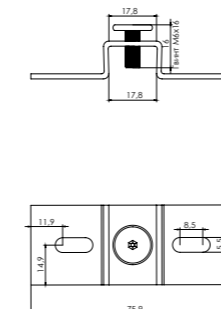

Uniwersalne metalowe wsporniki o długości 500 mm, odpowiednie do półek o grubości 25 mm. Wytrzymują obciążenie do 25 kg. Przy zastosowaniu płyty wiórowej 18 mm powstaje niewielki rant boczny.

199185 Profil do półki na obuwie (przedni)

Pełni funkcję dekoracyjną i praktyczną. Zapewnia estetyczne wykończenie półki, a także utrzymuje obuwie w przypadku jej nachylenia.

189435 Nóżka standardowa

Regulowana podpora do ustawienia profilu pionowego (słupka) w linii prostej. Uwaga: należy koniecznie zamówić śrubę M6*35 do listwy.

189432 Uchwyt tylnej ścianki 180 stopni

Niezbędny do ustawienia profilu pionowego (słupka) w linii prostej.

189434 Nóżka narożna

Podpora do montażu profilu pionowego (słupka) w narożniku pomieszczenia. Uwaga: należy koniecznie zamówić śrubę M6*35 do listwy.