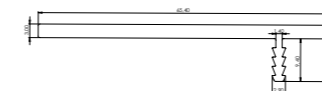

199184 Profil do półki na obuwie (wewnętrzny)

Służy jako podpora dla obuwia na półce, zapobiega jego przesuwaniu się oraz wzmacnia konstrukcję. Montowany bliżej tylnej krawędzi półki.

189436 Wspornik do półek

Uniwersalne metalowe wsporniki o długości 500 mm, odpowiednie do półek o grubości 25 mm. Wytrzymują obciążenie do 25 kg. Przy zastosowaniu płyty wiórowej 18 mm powstaje niewielki rant boczny.

199185 Profil do półki na obuwie (przedni)

Pełni funkcję dekoracyjną i praktyczną. Zapewnia estetyczne wykończenie półki, a także utrzymuje obuwie w przypadku jej nachylenia.

189435 Nóżka standardowa

Regulowana podpora do ustawienia profilu pionowego (słupka) w linii prostej. Uwaga: należy koniecznie zamówić śrubę M6*35 do listwy.