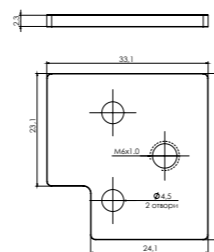

Pełni funkcję dekoracyjną i praktyczną. Zapewnia estetyczne wykończenie półki, a także utrzymuje obuwie w przypadku jej nachylenia.

189435 Nóżka standardowa

Regulowana podpora do ustawienia profilu pionowego (słupka) w linii prostej. Uwaga: należy koniecznie zamówić śrubę M6*35 do listwy.

189432 Uchwyt tylnej ścianki 180 stopni

Niezbędny do ustawienia profilu pionowego (słupka) w linii prostej.

189434 Nóżka narożna

Podpora do montażu profilu pionowego (słupka) w narożniku pomieszczenia. Uwaga: należy koniecznie zamówić śrubę M6*35 do listwy.

189433 Uchwyt tylnej ścianki 90 stopni

Niezbędny do ustawienia profilu pionowego (słupka) w narożniku.

System do garderoby ukrytego montażu SVOYA – estetyczne i funkcjonalne rozwiązanie do sypialni.

System do garderoby ukrytego montażu SVOYA – kompaktowe rozwiązanie do strefy roboczej.