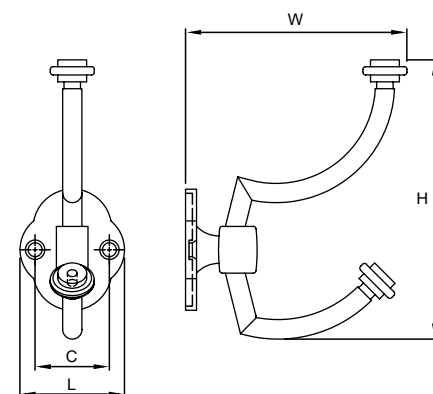

Материал: керамика

модель: 9151

Артикул	Размер				Цвет
	С, мм	L, мм	W, мм	H, мм	
31469	27	38	78	103	бронза античная без насадок

Материал: цинковый сплав Zamak
Насадки выписываются отдельно
Для крючка могут использоваться насадки: 9140, 9150