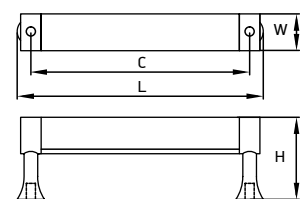

модель: 0540

Артикул	Размер				Цвет
	С, мм	L, мм	W, мм	H, мм	
11741	96	108	16	36	хром | белый
11742	96	108	16	36	никель | черный

Материал: цинковый сплав Zamak с керамической вставкой