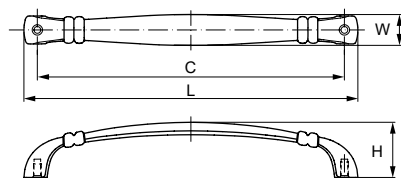

Модель: 15063

Артикул	Размер				Цвет
	С, мм	L, мм	W, мм	H, мм	
18943	160	174	16	29	бронза античная
18944	128	142	15	27	бронза античная
18945	96	110	13	25	бронза античная
18946	160	174	16	29	золото
18947	128	142	15	27	золото
18948	96	110	13	25	золото
18952	160	174	16	29	серебро
18953	128	142	15	27	серебро
18954	96	110	13	25	серебро
18949	160	174	16	29	сталь
18950	128	142	15	27	сталь
18951	96	110	13	25	сталь

Материал: цинковый сплав Zamak