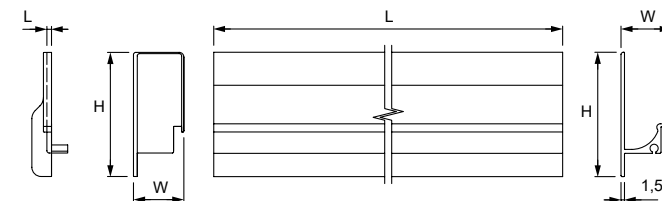

Модель: 766, 711

Артикул	РАЗМЕР				ЦВЕТ	ТОЛЩИНА АСП
	C, мм	L, мм	W, мм	H, мм		
118221	0	3400	20,5	53,5	белый	18 мм
113218	0	3400	20,5	53,5	браш черный	18 мм
118200	0	3400	20,5	53,5	латунь браш	18 мм
118219	0	3400	20,5	53,5	медь браш	18 мм
118223	0	3270	21,5	53,5	белый	19 мм
113219	0	3270	21,5	53,5	браш черный	19 мм
118218	0	3270	21,5	53,5	латунь браш	19 мм
118220	0	3270	21,5	53,5	медь браш	19 мм
118209	0	2	20,8	53,5	белый	18 мм
118201	0	2	20,8	53,5	латунь браш	18 мм
118205	0	2	20,8	53,5	медь браш	18 мм
49191	0	2	20,8	53,5	браш черный	18 мм
118211	0	2	20,8	53,5	белый	18 мм
118202	0	2	20,8	53,5	латунь браш	18 мм
118206	0	2	20,8	53,5	медь браш	18 мм
49192	0	2	21,8	53,5	браш черный	18 мм
118213	0	2	21,8	53,5	белый	19 мм
118203	0	2	21,8	53,5	латунь браш	19 мм
118207	0	2	21,8	53,5	медь браш	19 мм
67344	0	2	21,8	53,5	браш черный	19 мм
118214	0	2	21,8	53,5	белый	19 мм
118204	0	2	21,8	53,5	латунь браш	19 мм
118208	0	2	21,8	53,5	медь браш	19 мм
67345	0	2	21,8	53,5	браш черный	19 мм

Материал: цинковый сплав Zamac, алюминий