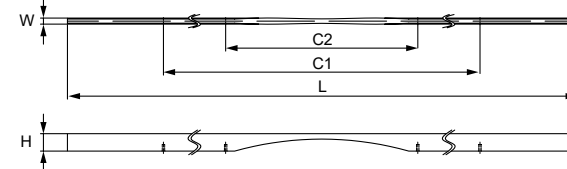

cosma

ДЛИННЫЕ РУЧКИ

Артикул	РАЗМЕР					ЦВЕТ
	C1, мм	C2, мм	L, мм	W, мм	H, мм	
49175	512	88	1200	45,5	20	брас черный
49177	512	88	1200	45,5	20	никель
123059	512	88	1200	45,5	20	хром

Материал: алюминий

Артикул	РАЗМЕР					ЦВЕТ
	C1, мм	C2, мм	L, мм	W, мм	H, мм	
21862	1280	320	1600	10	29	хром
21863	1280	320	1600	10	29	никель
64278	1280	320	1600	10	29	титан

Материал: алюминий

Артикул	РАЗМЕР						ЦВЕТ
	C1, мм	C2, мм	C3, мм	L, мм	W, мм	H, мм	
26842	96	384,5	1057	1280	46	17	хром
26841	96	384,5	1057	1280	46	17	браш черный

Материал: цинковый сплав Zatac, алюминий