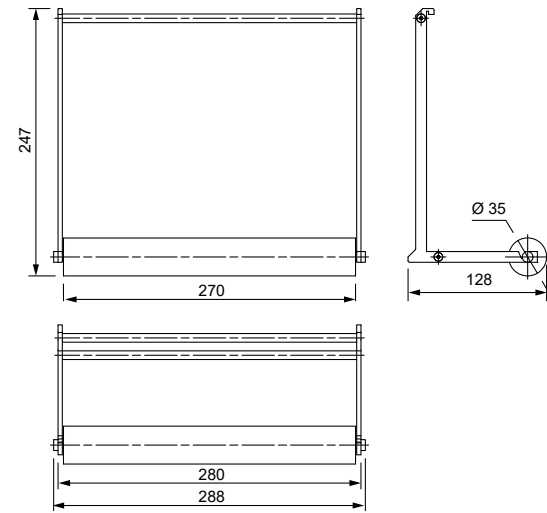

Артикул	Наименование	Цвет
53487	Держатель для бумаги PIANO 2.0	черный
53494	Держатель для бумаги PIANO 2.0	никель