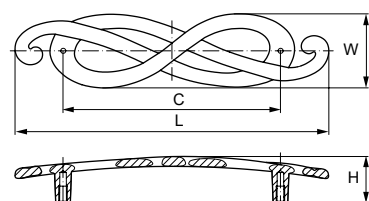

Артикул	Размер				Цвет
	С, мм	L, мм	W, мм	H, мм	
18606	96	138	32	27	золото полиров.
18609	96	138	32	27	хром

Материал: цинковый сплав Zamak

Модель: 15074

Артикул	Размер				Цвет
	С, мм	L, мм	W, мм	H, мм	
18759	96	144	63	28	золото
18761	96	144	63	28	золото
18760	96	144	63	28	серебро
18762	96	144	63	28	серебро
18763	64	103	48	23	золото
18766	64	103	48	23	золото
18764	64	103	48	23	серебро
18767	64	103	48	23	серебро