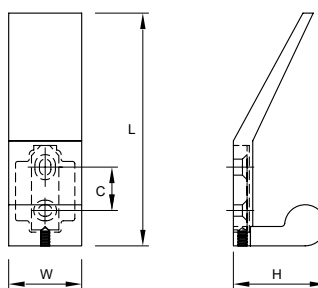

Модель: 43244

Артикул	Размер				Цвет
	С, мм	L, мм	W, мм	H, мм	
69726	19	102	32	40,2	хром
69723	19	102	32	40,2	медь
69720	19	102	32	40,2	олово

Материал: цинковый сплав Zamak