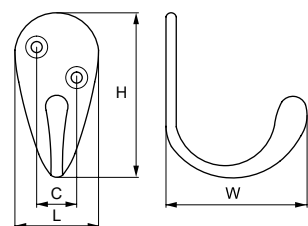

Модель: 43003

Артикул	Размер				Цвет
	С, мм	L, мм	W, мм	H, мм	
19082	10	20	54	43	бронза античная
19085	10	20	54	43	серебро
19084	10	20	54	43	сталь

Материал: латунь