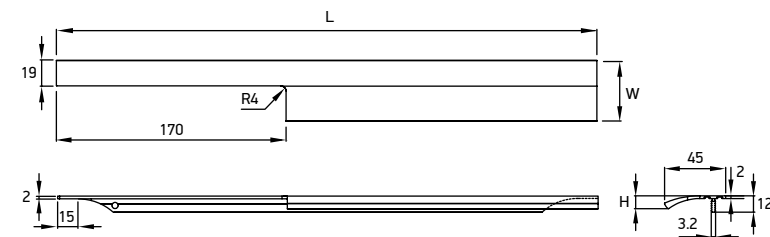

Артикул	Размер				Цвет
	С, мм	L, мм	W, мм	H, мм	
113090	0	400	45	9,5	белый гладкий
113091	0	600	45	9,5	белый гладкий
113092	0	900	45	9,5	белый гладкий
99494	0	400	45	9,5	никель
99495	0	600	45	9,5	никель
99508	0	900	45	9,5	никель
99517	0	400	45	9,5	черный
99530	0	600	45	9,5	черный
99556	0	900	45	9,5	черный

Материал: алюминий

NEW