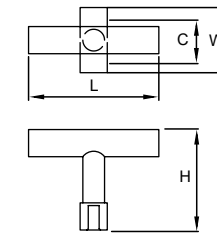

модель: 0580

Артикул	Размер				Цвет
	C, мм	L, мм	W, мм	H, мм	
36310	16	48	24	37	никель
36312	16	48	24	37	сталь
36311	16	48	24	37	черный матовый

Материал: цинковый сплав Zamak