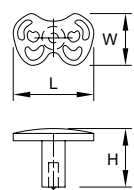

Модель: 24234

Артикул	Размер				Цвет
	С, мм	L, мм	W, мм	H, мм	
69708	0	32	20,5	24	белый глянец
69706	0	32	20,5	24	латунь полиров.
69707	0	32	20,5	24	черный глянец

Материал: цинковый сплав Zamak