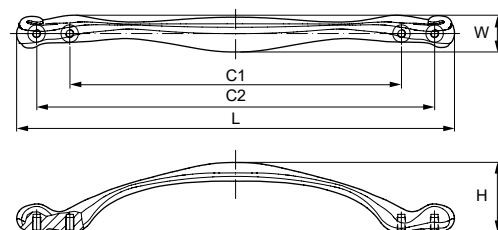

Модель: 24179

Артикул	Размер				Цвет
	С, мм	L, мм	W, мм	H, мм	
18613	0	20	16	24	золото
18616	0	20	16	24	никель полиров.
18619	0	20	16	24	серебро

Материал: цинковый сплав Zamak

Модель: 24090

Артикул	Размер				Цвет
	С, мм	L, мм	W, мм	H, мм	
18672	0	41	21	24	бронза
18673	0	41	21	24	серебро античное
18674	0	41	21	24	хром

Материал: цинковый сплав Zamak

Модель: 15179

Артикул	Размер				Цвет
	С1/С2, мм	L, мм	W, мм	H, мм	
18612	96/128	145	14	28	золото
18611	160/192	211	18	34	золото
27221	256/320	344	22	40	золото
18615	96/128	145	14	28	никель полиров.
18614	160/192	211	18	34	никель полиров.
27222	256/320	344	22	40	никель полиров.
18618	96/128	145	14	28	серебро
18617	160/192	211	18	34	серебро
27223	256/320	344	22	40	серебро

Материал: цинковый сплав Zamak