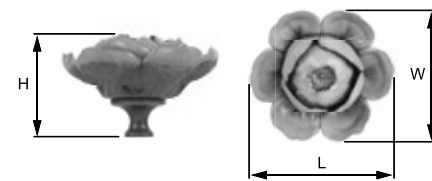

модель: 9170

Артикул	Размер				Цвет
	С, мм	L, мм	W, мм	H, мм	
31487	0	94	94	58	бронза античная | бирюзовый

Материал: керамика
Ручная работа, размер может незначительно отличаться