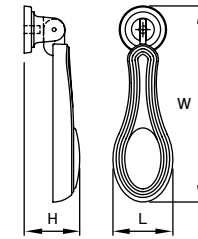

модель: 9005

Артикул	Размер				Цвет
	С, мм	L, мм	W, мм	H, мм	
114470	0	24,5	80,5	20,5	бронза | молочный
114469	0	24,5	80,5	20,5	хром | белый

Материал: цинковый сплав Zamak с керамической вставкой