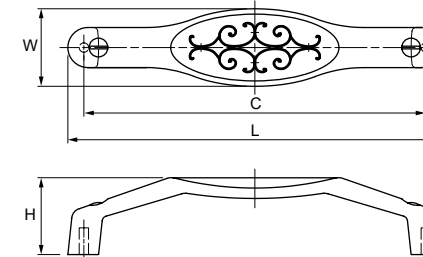

Модель: 15134

Артикул	Размер				Цвет
	С, мм	L, мм	W, мм	H, мм	
44478	128	140	29	29	хром | белая эмаль
44480	128	140	29	29	бронза античная | белая эмаль
44482	128	140	29	29	золото полиров. | белая эмаль
48502	128	140	29	29	серебро античное
48503	128	140	29	29	бронза античная

Материал: цинковый сплав Zamak и эмаль