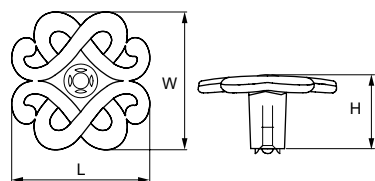

Артикул	Размер				Цвет
	С, мм	L, мм	W, мм	H, мм	
18595	0	30	30	20	серебро античное
18594	0	45	45	24	серебро античное
18591	0	30	30	20	серебро
18590	0	45	45	24	серебро
18587	0	30	30	20	хром
18586	0	45	45	24	хром

Материал: цинковый сплав Zamak