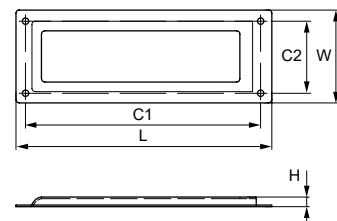

Материал: латунь

Модель: 45123

Артикул	Размер				Цвет
	С, мм	L, мм	W, мм	H, мм	
27205	73,5/22,5	80	29	3	бронза античная
27206	73,5/22,5	80	29	3	серебро античное

Материал: латунь

Модель: 15123

Артикул	Размер				Цвет
	С, мм	L, мм	W, мм	H, мм	
27202	80	80	50	19	бронза античная
27203	80	80	50	19	серебро античное