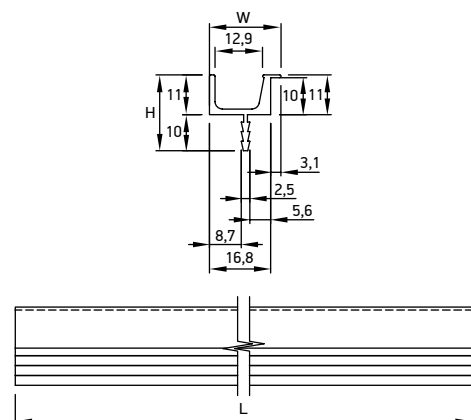

модель: TW8

Артикул	Размер				Цвет
	C, мм	L, мм	W, мм	H, мм	
91309	0	5000	19,6	21	серебро
91310	0	5000	19,6	21	черный матовый
91311	0	5000	19,6	21	титан

Материал: алюминий