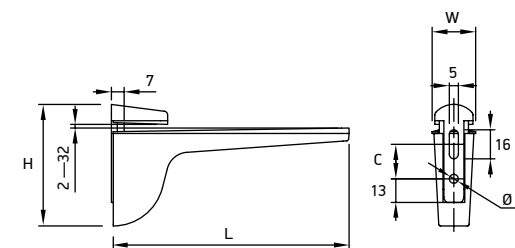

модель: 7070

Артикул	Размер				Цвет
	C, мм	L, мм	W, мм	H, мм	
51219	19	130	24	67-97	хром
51220	19	130	24	67-97	белый
51221	19	130	24	67-97	черный

Материал: цинковый сплав Zamak
Нагрузка: 7 кг