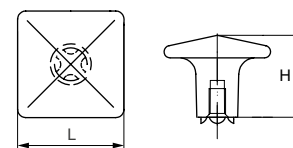

Артикул	Размер				Цвет
	С, мм	L, мм	W, мм	H, мм	
18907	0	26	26	20	бронза античная
18908	0	20	20	19	бронза античная
18913	0	26	26	20	серебро
18914	0	20	20	19	серебро
18911	0	26	26	20	сталь
18912	0	20	20	19	сталь
117516	0	20	20	19	черный матовый
117608	0	26	26	19	черный матовый

Материал: цинковый сплав Zamak