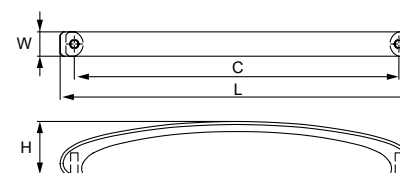

Модель: 12967

АРТИКУЛ	РАЗМЕР				ЦВЕТ
	C, мм	L, мм	W, мм	H, мм	
21858	160	174	12	27	никель матовый
21860	160	174	12	27	хром
21859	320	335	12	27	никель матовый
21861	320	335	12	27	хром

Материал: цинковый сплав Zamak