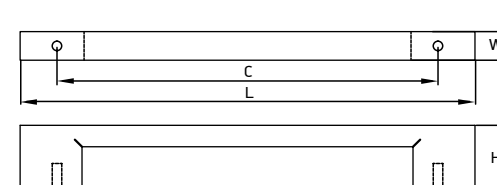

модель: 0030

Артикул	Размер				Цвет
	С, мм	L, мм	W, мм	H, мм	
11702	352	382	8	27	никель
11703	352	382	8	27	алюминий
11704	257	287	8	27	хром
11705	257	287	8	27	никель
11706	257	287	8	27	алюминий
11707	160	190	8	27	хром
11708	160	190	8	27	никель
11709	160	190	8	27	алюминий

Материал: цинковый сплав Zamak