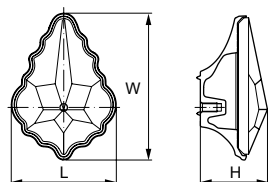

Модель: 24274

Артикул	Размер				Цвет
	С, мм	L, мм	W, мм	H, мм	
18728	0	31	42	24	золото полиров.
18727	0	48	66	30	золото полиров.
20135	0	31	42	24	никель темный
18729	0	48	66	30	никель темный
18731	0	31	42	24	серебро полиров.
18730	0	48	66	30	серебро полиров.

Материал: цинковый сплав Zamak и кристаллы Swarovski