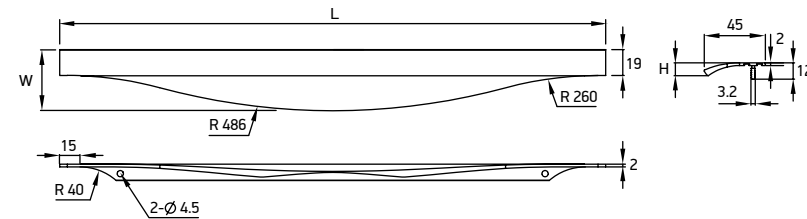

Материал: алюминий

NEW

модель: 0011

Артикул	Размер				Цвет
	С, мм	L, мм	W, мм	H, мм	
113084	0	400	45	9,5	белый гладкий
113085	0	600	45	9,5	белый гладкий
113086	0	900	45	9,5	белый гладкий
99263	0	400	45	9,5	никель
99290	0	600	45	9,5	никель
99329	0	900	45	9,5	никель
99341	0	400	45	9,5	черный
99373	0	600	45	9,5	черный
99376	0	900	45	9,5	черный