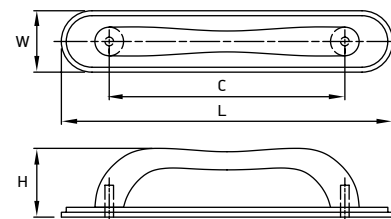

модель: 4410

Артикул	Размер				Цвет
	С, мм	L, мм	W, мм	H, мм	
44514	96	135	25	28	серебро античное
44512	96	135	25	28	бронза
44515	96	135	25	28	бронза черная

Материал: латунь