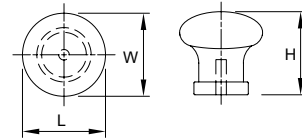

Модель: 24136

Артикул	Размер				Цвет
	С, мм	L, мм	W, мм	H, мм	
117610	0	26	26	26	бронза | кремовый
117611	0	26	26	26	сталь | белый

Материал: цинковый сплав Zamak и фарфор