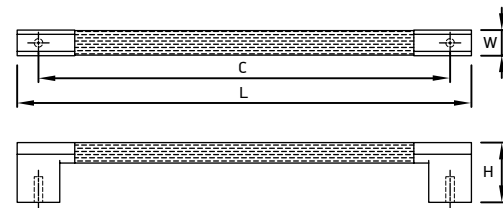

модель: 7050

Артикул	Размер				Цвет
	С, мм	L, мм	W, мм	H, мм	
92500	192	212	12	28	коричневый
92501	320	340	12	28	коричневый

Материал: цинковый сплав Zamak с алюминиевой вставкой