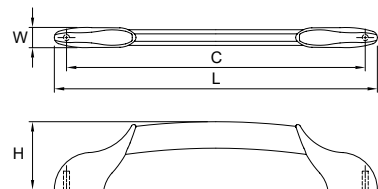

Модель: 15211

Артикул	Размер				Цвет
	С, мм	L, мм	W, мм	H, мм	
117523	160	173	11	36,5	сталь
117525	160	173	11	36,5	золото

Материал: цинковый сплав Zamak и фарфор