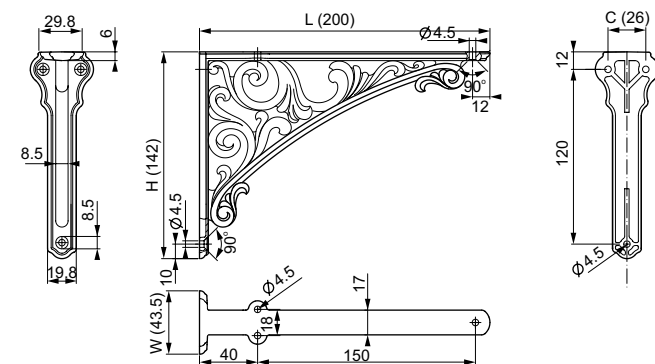

Артикул	Размер				Цвет
	С, мм	L, мм	W, мм	H, мм	
18703	26	200	43,5	142	золото
18699	0	125	35	76	золото
18706	26	200	43,5	142	белый
18702	0	125	35	76	белый
18704	26	200	43,5	142	серебро античное
18700	0	125	35	76	серебро античное

Материал: цинковый сплав Zamak