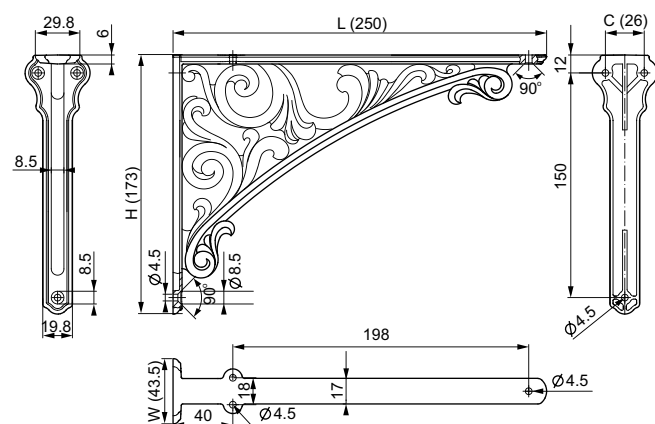

Артикул	Размер				Цвет
	С, мм	L, мм	W, мм	H, мм	
18703	26	200	43,5	142	золото
18699	0	125	35	76	золото
18706	26	200	43,5	142	белый
18702	0	125	35	76	белый
18704	26	200	43,5	142	серебро античное
18700	0	125	35	76	серебро античное

Материал: цинковый сплав Zamak