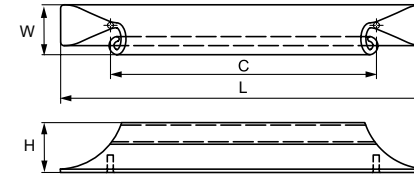

Модель: 643

АРТИКУЛ	РАЗМЕР				ЦВЕТ
	С, мм	Л, мм	W, мм	Н, мм	
21791	96	150	30	30	алюминий полиров.
21792	160	220	30	30	алюминий полиров.
21793	320	380	30	30	алюминий полиров.

Материал: алюминий