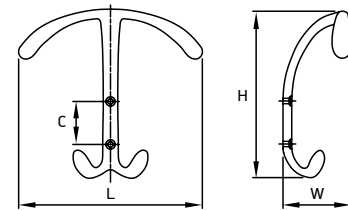

модель: 0090

Артикул	Размер				Цвет
	С, мм	L, мм	W, мм	H, мм	
74371	45	93	46	73	хром
74372	45	93	46	73	черный матовый

Материал: цинковый сплав Zamak

модель: 6020

Артикул	Размер				Цвет
	С, мм	L, мм	W, мм	H, мм	
46829	18	75	35	100	белый
46830	18	75	35	100	черный
46828	18	75	35	100	никель
110901	18	75	35	100	золото