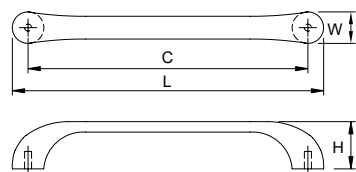

Модель: 15193

Артикул	Размер				Цвет
	C, мм	L, мм	W, мм	H, мм	
111901	160	178	18	27	Инграм черный, FENIX
111909	320	338	18	127	Инграм черный, FENIX
111900	160	178	18	27	Лондон серый, FENIX
111908	320	338	18	127	Лондон серый, FENIX
111898	160	178	18	27	Кос белый, FENIX
111907	320	338	18	127	Кос белый, FENIX
111902	160	178	18	27	Бром серый, FENIX
111910	320	338	18	127	Бром серый, FENIX
69684	160	178	18	27	Ориноко шоколад, FENIX
69686	320	338	18	127	Ориноко шоколад, FENIX
111904	160	178	18	27	Комодоро зеленый, FENIX
111912	320	338	18	127	Комодоро зеленый, FENIX
111905	160	178	18	27	Фес синий, FENIX
111913	320	338	18	127	Фес синий, FENIX
111903	160	178	18	27	Аризона бежевый, FENIX
111911	320	338	18	127	Аризона бежевый, FENIX
111906	160	178	18	27	Джайпур, FENIX
111914	320	338	18	127	Джайпур, FENIX
69681	160	178	18	27	хром
69682	320	338	18	127	хром
111915	160	178	18	27	золото полированное
111916	320	338	18	127	золото полированное

Материал: цинковый сплав Zamak