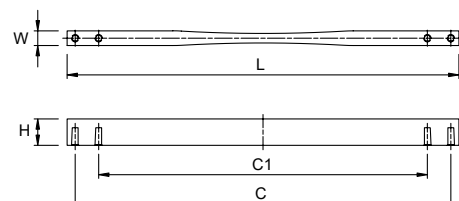

Модель: 15073

Артикул	Размер				Цвет
	C/C1, мм	L, мм	W, мм	H, мм	
66525	256/224	264	10	18	Инграм черный, FENIX
66526	256/224	264	10	18	Лондон серый, FENIX
66527	256/224	264	10	18	Кос белый, FENIX
66528	256/224	264	10	18	Бром белый, FENIX
66529	256/224	264	10	18	Ориноко шоколад, FENIX
66530	256/224	264	10	18	Комодоро зеленый, FENIX
66531	256/224	264	10	18	Фес синий, FENIX
66533	256/224	264	10	18	Аризона бежевый, FENIX
84827	256/224	264	10	18	Джайпур, FENIX

Материал: цинковый сплав Zamak