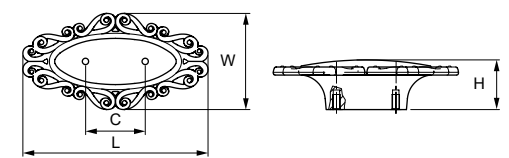

Модель: 24258

Артикул	Размер				Цвет
	С, мм	L, мм	W, мм	H, мм	
18678	0	60	33	25	золото
18686	0	60	33	25	золото полиров.
18685	32	79	41	25	золото полиров.
18698	0	60	33	25	серебро
18697	32	79	41	25	серебро
18694	0	60	33	25	хром
18693	32	79	41	25	хром

Материал: цинковый сплав Zamak