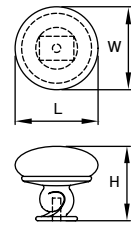

модель: 9002

Артикул	Размер				Цвет
	С, мм	L, мм	W, мм	H, мм	
114466	0	31,8	31,8	28,5	бронза | молочный
114467	0	31,8	31,8	28,5	хром | белый
114468	0	31,8	31,8	28,5	черный матовый | белый

Материал: цинковый сплав Zamak с керамической вставкой