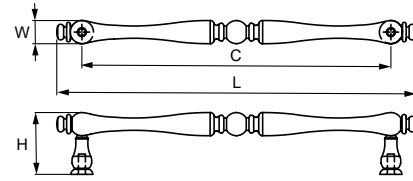

Материал: цинковый сплав Zamak

cosma

ART

Модель: 12785

АРТИКУЛ	РАЗМЕР				ЦВЕТ
	С, мм	Л, мм	W, мм	Н, мм	
21783	96	122	12	32	темный никель
21786	160	186	12	32	темный никель

Материал: латунь

Модель: 643

АРТИКУЛ	РАЗМЕР				ЦВЕТ
	С, мм	Л, мм	W, мм	Н, мм	
21791	96	150	30	30	алюминий полиров.
21792	160	220	30	30	алюминий полиров.
21793	320	380	30	30	алюминий полиров.