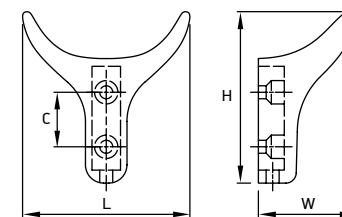

модель: 6030

Артикул	Размер				Цвет
	С, мм	L, мм	W, мм	H, мм	
46832	21	64	37	66	белый
46831	21	64	37	66	никель
46833	21	64	37	66	черный

Материал: цинковый сплав Zamak