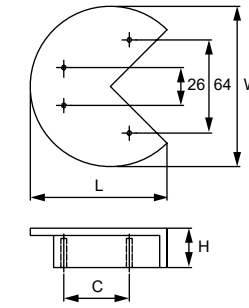

модель: 11007

Артикул	Размер				Цвет
	С, мм	L, мм	W, мм	H, мм	
52097	45	94	110	27	белый
52101	45	94	110	27	светло-розовый
52102	45	94	110	27	сиреневый

Материал: пластик ABS