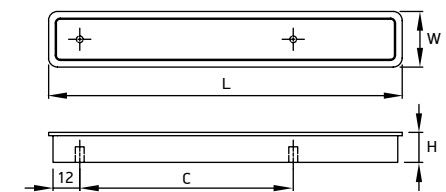

Артикул	Размер				Цвет
	С, мм	L, мм	W, мм	H, мм	
49168	96	159	25	13,5	никель
49178	96	159	25	13,5	титан
49165	96	159	25	13,5	хром
49176	96	159	25	13,5	черный

Материал: цинковый сплав Zamak