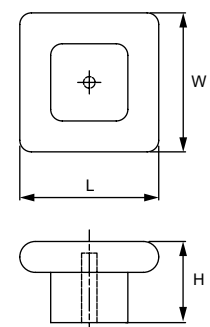

модель: 11004

Артикул	Размер				Цвет
	С, мм	L, мм	W, мм	H, мм	
52036	0	36	36	21	серый
52037	0	36	36	21	розовый
52039	0	36	36	21	красный
52040	0	36	36	21	зеленый
52041	0	36	36	21	желтый
52045	0	36	36	21	синий
52046	0	36	36	21	оранжевый

Материал: пластик ABS