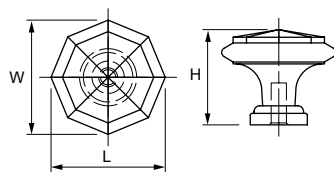

Модель: 24504

Артикул	Размер				Цвет
	С, мм	L, мм	W, мм	H, мм	
18907	0	26	26	20	бронза античная
18908	0	20	20	19	бронза античная
18913	0	26	26	20	серебро
18914	0	20	20	19	серебро
18911	0	26	26	20	сталь
18912	0	20	20	19	сталь
117516	0	20	20	19	черный матовый
117608	0	26	26	19	черный матовый