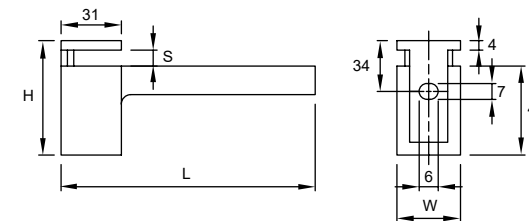

модель: 7020

Артикул	Размер					Цвет
	C, мм	L, мм	W, мм	H, мм	S, мм	
45925	0	80	20	36-55	5-24	никель
45924	0	80	20	36-55	5-24	хром
45922	24	140	30	52-78	6-32	никель
45921	24	140	30	52-78	6-32	хром

Материал: цинковый сплав Zamak
Нагрузка: 20 кг