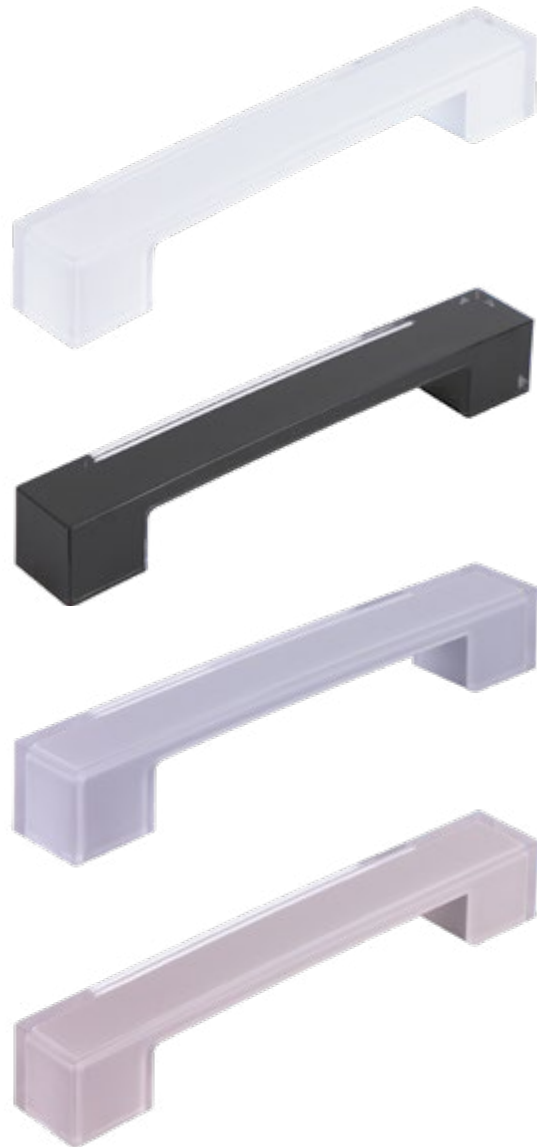

модель: 11002

Артикул	Размер				Цвет
	С, мм	L, мм	W, мм	H, мм	
52027	160	204	30	31	белый
52028	160	204	30	31	черный
52029	160	204	30	31	серый
52030	160	204	30	31	капучино

Материал: пластик ABS, PETG