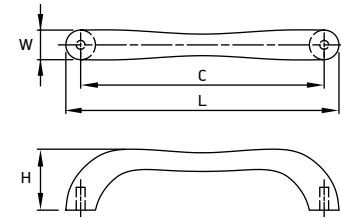

модель: 4490

Артикул	Размер				Цвет
	С, мм	L, мм	W, мм	H, мм	
44502	96	108	11	24	серебро античное
44500	96	108	11	24	бронза
44503	96	108	11	24	бронза черная
44498	128	140	12	27	серебро античное
44497	128	140	12	27	бронза
44499	128	140	12	27	бронза черная

Материал: латунь