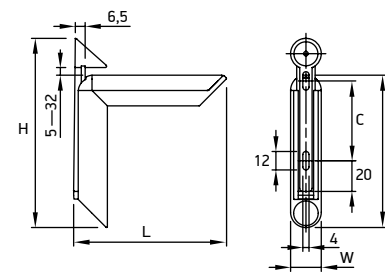

Артикул	Размер				Цвет
	C, мм	L, мм	W, мм	H, мм	
51224	19	100	19	63-89	хром

Материал: цинковый сплав Zamak
Нагрузка: 10 кг

модель: 7090