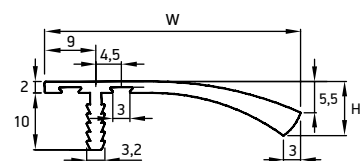

Материал: алюминий

NEW

модель: 0021

Артикул	Размер				Цвет
	С, мм	L, мм	W, мм	H, мм	
113083	0	3000	45	9,5	белый гладкий
99117	0	3000	45	9,5	никель
99111	0	3000	45	9,5	черный

Материал: алюминий

NEW

Артикул	Размер				Цвет
	С, мм	L, мм	W, мм	H, мм	
113087	0	400	45	9,5	белый гладкий
113088	0	600	45	9,5	белый гладкий
113089	0	900	45	9,5	белый гладкий
99428	0	400	45	9,5	никель
99436	0	600	45	9,5	никель
99457	0	900	45	9,5	никель
99458	0	400	45	9,5	черный
99464	0	600	45	9,5	черный
99465	0	900	45	9,5	черный