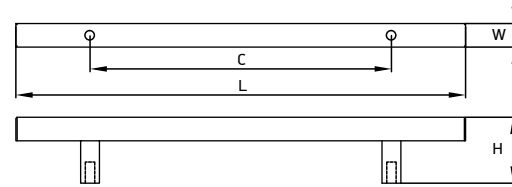

модель: 0200

Артикул	Размер				Цвет
	C, мм	L, мм	W, мм	H, мм	
11503	96	159	10	28	черный браш
11501	96	159	10	28	шоколад-браш
11500	128	191	10	28	черный браш
11499	128	191	10	28	шоколад-браш
11498	160	223	10	28	черный браш
11497	160	223	10	28	шоколад-браш
11496	256	319	10	28	черный браш
11495	256	319	10	28	шоколад-браш

Материал: алюминий