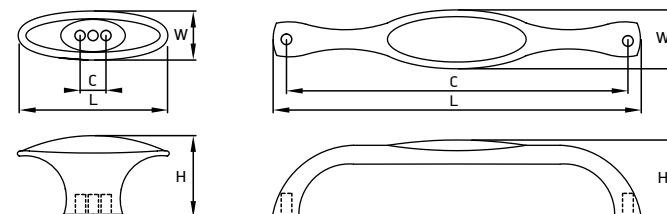

модель: 9010

Артикул	Размер				Цвет
	С, мм	L, мм	W, мм	H, мм	
11801	12	60	20	32	бронза античная | молочный
11800	128	138	22	29	бронза античная | молочный

Материал: цинковый сплав Zamak с керамической вставкой