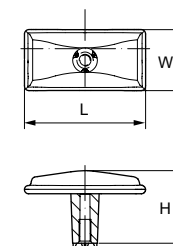

Модель: 24090

Артикул	Размер				Цвет
	С, мм	L, мм	W, мм	H, мм	
18672	0	41	21	24	бронза
18673	0	41	21	24	серебро античное
18674	0	41	21	24	хром

Материал: цинковый сплав Zamak