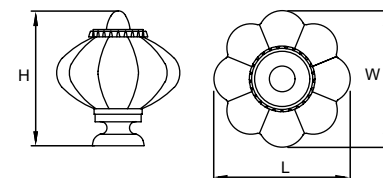

Артикул	Размер				Цвет
	С, мм	L, мм	W, мм	H, мм	
31479	0	34	34	38,5	бронза античная | небесно-голубой
31480	0	43	43	41,5	бронза античная | небесно-голубой
31470	0	34	34	38,5	бронза античная | горчичный
31471	0	43	43	41,5	бронза античная | горчичный
31466	0	34	34	38,5	бронза античная | слоновая кость
31467	0	43	43	41,5	бронза античная | слоновая кость
31476	0	34	34	38,5	бронза античная | темно-оливковый
31477	0	43	43	41,5	бронза античная | темно-оливковый
31473	0	34	34	38,5	бронза античная | шоколадный
31474	0	43	43	41,5	бронза античная | шоколадный

Материал: керамика