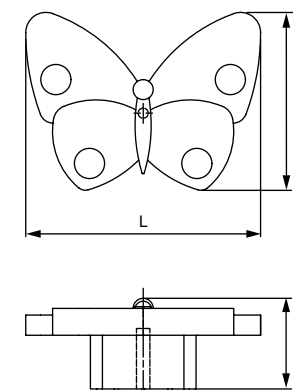

модель: 11010

Артикул	Размер				Цвет
	С, мм	L, мм	W, мм	H, мм	
52117	0	70	53	27	белый
52118	0	70	53	27	розовый
52119	0	70	53	27	сиреневый
52125	0	70	53	27	бирюзовый

Материал: пластик ABS