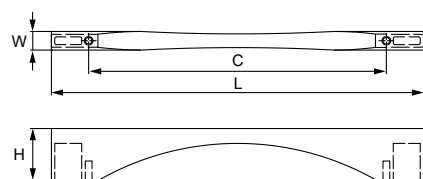

Модель: 12943

АРТИКУЛ	РАЗМЕР				ЦВЕТ
	C, мм	L, мм	W, мм	H, мм	
21837	160	200	10	28	никель матовый
21839	160	200	10	28	хром
21838	320	350	10	28	никель матовый
21840	320	350	10	28	хром

Материал: цинковый сплав Zamak