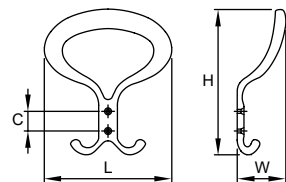

модель: 6100

Артикул	Размер				Цвет
	С, мм	L, мм	W, мм	H, мм	
74377	20	108	45	130	хром
74378	20	108	45	130	черный матовый

Материал: цинковый сплав Zamak