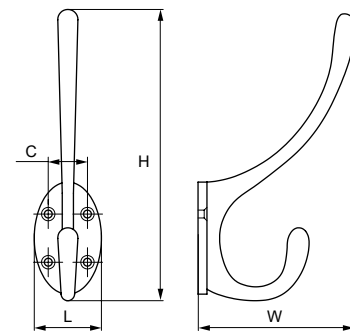

Модель: 43004

Артикул	Размер				Цвет
	С, мм	L, мм	W, мм	H, мм	
19086	18	30	70	130	бронза античная
19088	18	30	70	130	сталь

Материал: латунь