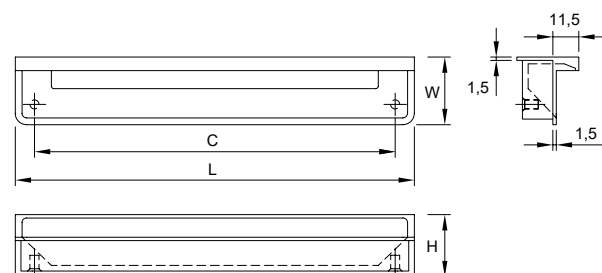

Модель: 15199

Артикул	Размер				Цвет
	С, мм	L, мм	W, мм	H, мм	
70969	160	177	30	27,5	никель-сатин
70971	228	177	30	27,5	никель-сатин
70970	160	305	30	27,5	черный матовый
70972	228	305	30	27,5	черный матовый

Материал: цинковый сплав Zamak