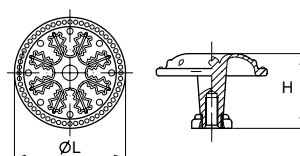

Модель: 24264

Артикул	Размер				Цвет
	С, мм	L, мм	W, мм	H, мм	
18838	0	30	30	24	бронза античная
18839	0	20	20	20	бронза античная
18840	0	30	30	24	золото
18841	0	20	20	20	золото
18844	0	30	30	24	серебро
18845	0	20	20	20	серебро
18842	0	30	30	24	сталь
18843	0	20	20	20	сталь

Материал: цинковый сплав Zamak

Модель: 24221

Артикул	Размер				Цвет
	С, мм	L, мм	W, мм	H, мм	
18894	0	30	30	22	бронза античная
18896	0	25	25	20	бронза античная
18897	0	30	30	22	золото
18898	0	25	25	20	золото
18904	0	30	30	22	серебро
18906	0	25	25	20	серебро
18902	0	30	30	22	сталь
18901	0	25	25	20	сталь

Материал: цинковый сплав Zamak

Модель: 24264

Артикул	Размер				Цвет
	С, мм	L, мм	W, мм	H, мм	
18816	0	36	36	24	бронза античная
18817	0	31	31	21	бронза античная
18820	0	36	36	24	золото
18821	0	31	31	21	золото
18834	0	36	36	24	серебро
18835	0	31	31	21	серебро
18826	0	36	36	24	сталь
18828	0	31	31	21	сталь

Материал: латунь

Модель: 12238

Артикул	Размер				Цвет
	С, мм	L, мм	W, мм	H, мм	
19065	0	40	10	40	золото
19067	0	40	10	40	сталь

Материал: латунь