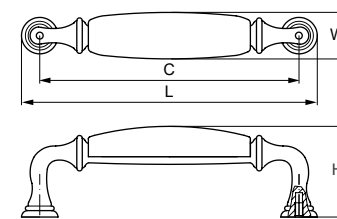

Модель: 15136

Артикул	Размер				Цвет
	С, мм	L, мм	W, мм	H, мм	
18815	128	146	25	45	золото
18814	96	112	21	42	золото
18813	128	146	25	45	никель полированный
18811	96	112	21	42	никель полированный
69017	128	146	25	45	никель | черный матовый
69016	96	112	21	42	никель | черный матовый
69019	128	146	25	45	золото | красный | узор
69020	96	112	21	42	золото | красный | узор

Материал: цинковый сплав Zamac и фарфор