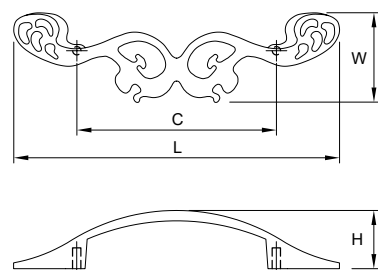

Модель: 15234

Артикул	Размер				Цвет
	С, мм	L, мм	W, мм	H, мм	
69705	96	156	36	27	белый глянец
69702	96	156	36	27	латунь полиров.
69704	96	156	36	27	черный глянец

Материал: цинковый сплав Zamak