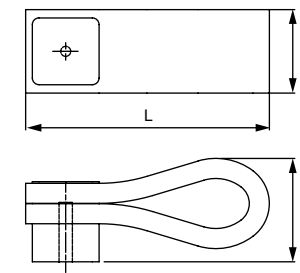

модель: 11005

Артикул	Размер				Цвет
	С, мм	L, мм	W, мм	H, мм	
52080	0	73	25	31	красный
52081	0	73	25	31	зеленый
52082	0	73	25	31	голубой

Материал: каучук SEBS