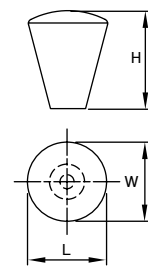

модель: 9004

Артикул	Размер				Цвет
	С, мм	L, мм	W, мм	H, мм	
114477	0	16	16	23,3	хром
114476	0	16	16	23,3	черный

Материал: цинковый сплав Zamak с кристаллами