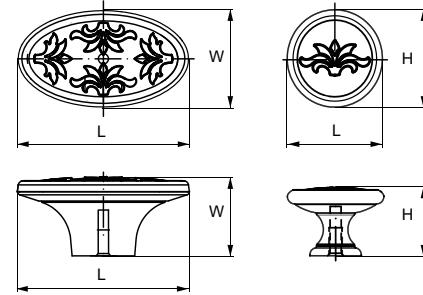

Модель: 24177

Артикул	Размер				Цвет
	С, мм	L, мм	W, мм	H, мм	
18632	0	30	30	28	бронза | кремовая эмаль
18630	0	58	32	26	бронза | кремовая эмаль
18631	0	30	30	28	никель полиров. | белая эмаль
18629	0	58	32	26	никель полиров. | белая эмаль

Материал: цинковый сплав Zamak и эмаль