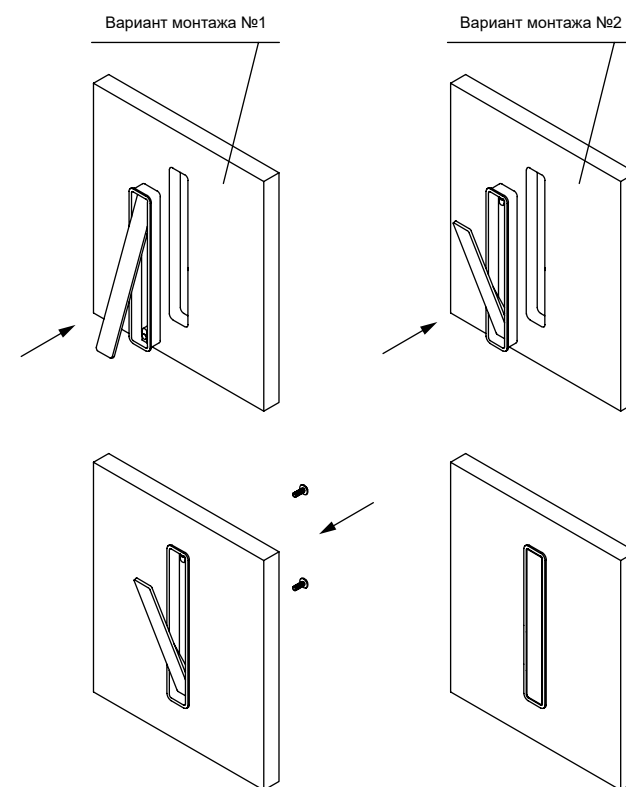

Артикул	Размер				Цвет
	С, мм	L, мм	W, мм	H, мм	
49168	96	159	25	13,5	никель
49178	96	159	25	13,5	титан
49165	96	159	25	13,5	хром
49176	96	159	25	13,5	черный

Материал: цинковый сплав Zamak