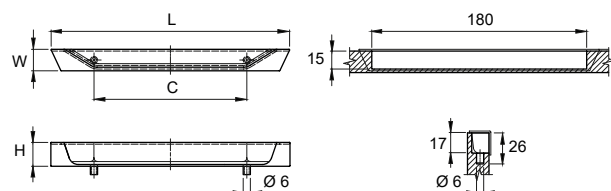

Модель: 15188

Артикул	Размер				Цвет
	С, мм	L, мм	W, мм	H, мм	
37303	128	200	18	20	хром
37302	224	295	18	20	хром
37306	128	200	18	20	черный матовый
37305	224	295	18	20	черный матовый

Материал: цинковый сплав Zamak