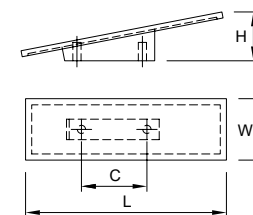

Модель: 15194

Артикул	Размер				Цвет
	С, мм	L, мм	W, мм	H, мм	
69687	160	176	15	26	графит
69690	320	336	15	26	графит
69692	160	176	15	26	медь
69694	320	336	15	26	медь
69696	160	176	15	26	хром матовый
69697	320	336	15	26	хром матовый

Материал: цинковый сплав Zamak

Модель: 15235

Артикул	Размер				Цвет
	С1/С2, мм	L, мм	W, мм	H, мм	
69710	96/128	164	22	30	никель
69711	96/128	164	22	30	ржавчина
69709	96/128	164	22	30	черный матовый

Материал: цинковый сплав Zamak

Модель: 15195

Артикул	Размер				Цвет
	С, мм	L, мм	W, мм	H, мм	
69699	160	188	15,5	32	античная бронза
69701	320	348	15,5	32	античная бронза
69703	160	188	15,5	32	железо
69683	320	348	15,5	32	железо

Материал: цинковый сплав Zamak

Модель: 15224

Артикул	Размер				Цвет
	С, мм	L, мм	W, мм	H, мм	
69688	32	100	30	24	белый
69689	32	100	30	24	никель-сатин
69691	32	100	30	24	медь
69685	32	100	30	24	черный матовый

Материал: цинковый сплав Zamak