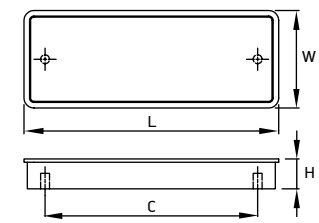

Артикул	Размер				Цвет
	С, мм	L, мм	W, мм	H, мм	
49152	96	115	44	13,5	никель
49154	96	115	44	13,5	титан
49149	96	115	44	13,5	хром
49153	96	115	44	13,5	черный
49159	160	178	45	13,5	никель
49163	160	178	45	13,5	титан
49155	160	178	45	13,5	хром
49162	160	178	45	13,5	черный

Материал: цинковый сплав Zamak