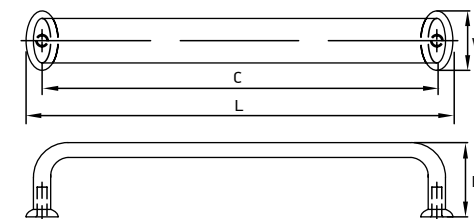

Материал: алюминий

модель: 4460

Артикул	Размер				Цвет
	С, мм	L, мм	W, мм	H, мм	
18527	64	108	30	19	серебро античное
18510	64	108	30	19	бронза
18526	96	150	42	26	серебро античное
18509	96	150	42	26	бронза
18525	254	280	43	28	серебро античное
18508	254	280	43	28	бронза