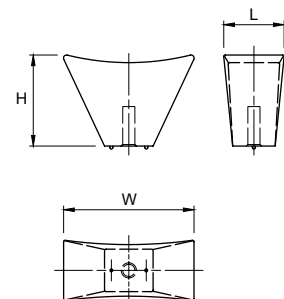

Модель: 24387

Артикул	Размер				Цвет
	С, мм	L, мм	W, мм	H, мм	
37298	0	20	43	30	белый глянец
37299	0	20	43	30	графит
46091	0	20	43	30	черный матовый

Материал: цинковый сплав Zamak