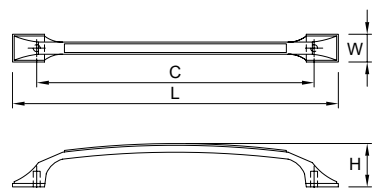

Модель: 15233

Артикул	Размер				Цвет
	С, мм	L, мм	W, мм	H, мм	
69693	160	188	16	25	серебро
69695	160	188	16	25	медь с патиной
69698	160	188	16	25	черный матовый

Материал: цинковый сплав Zamak