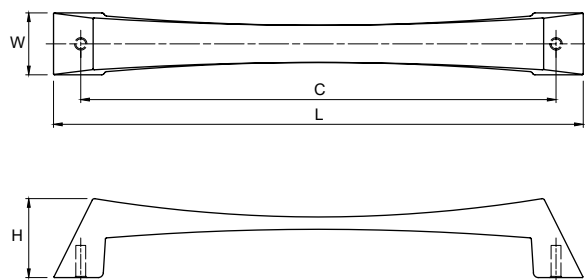

Модель: 15187

Артикул	Размер				Цвет
	С, мм	L, мм	W, мм	H, мм	
37296	192	214	25	32	белый глянец
37297	192	214	25	32	графит
46092	192	214	25	32	черный матовый

Материал: цинковый сплав Zamak