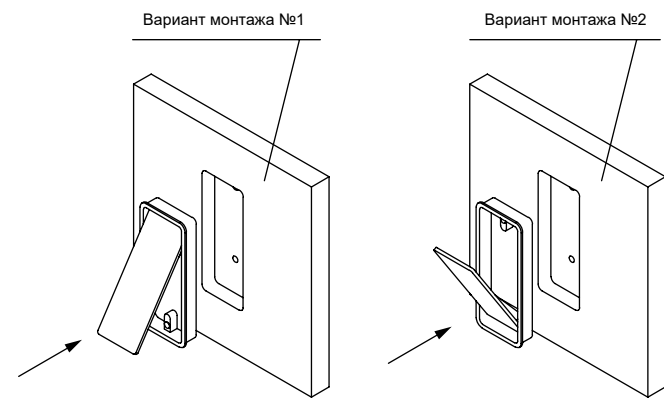

Артикул	Размер				Цвет
	С, мм	L, мм	W, мм	H, мм	
49146	64	110	45	13,5	никель
49148	64	110	45	13,5	титан
49143	64	110	45	13,5	хром
49147	64	110	45	13,5	черный

Материал: цинковый сплав Zamak