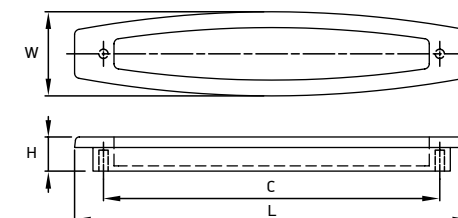

модель: 0780

Артикул	Размер				Цвет
	С, мм	L, мм	W, мм	H, мм	
46843	64	86	30	12	хром
46844	64	86	30	12	никель
46845	64	86	30	12	черный
46846	128	150	32	13	хром
46847	128	150	32	13	никель
46848	128	150	32	13	черный

Материал: цинковый сплав Zamak