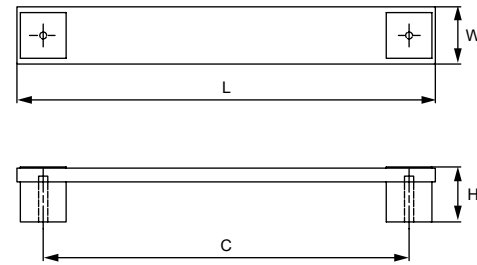

модель: 11004

Артикул	Размер				Цвет
	C, мм	L, мм	W, мм	H, мм	
52032	160	183	25	24	серый
52034	160	183	25	24	розовый
52035	160	183	25	24	прозрачный

Материал: пластик ABS