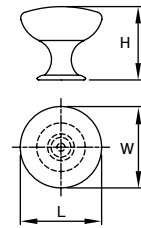

Артикул	Размер				Цвет
	С, мм	L, мм	W, мм	H, мм	
115430	0	30,5	30,5	27,5	бежевый, soft touch
115431	0	30,5	30,5	27,5	графит, soft touch
115432	0	30,5	30,5	27,5	темно-синий, soft touch
115433	0	30,5	30,5	27,5	черный, soft touch
115434	0	30,5	30,5	27,5	золотой

Материал: цинковый сплав Zamak