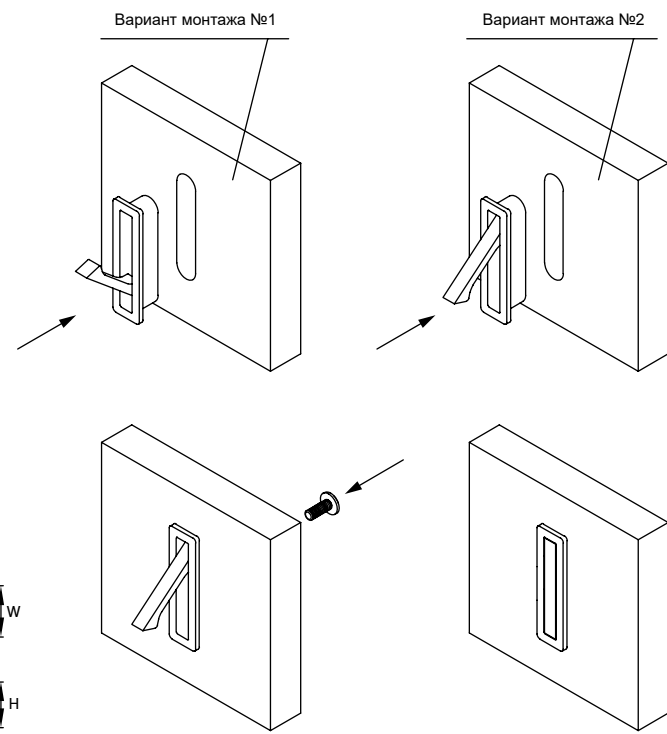

Артикул	Размер				Цвет
	С, мм	L, мм	W, мм	H, мм	
49182	0	51	13,5	12	никель
49185	0	51	13,5	12	титан
49179	0	51	13,5	12	хром
49183	0	51	13,5	12	черный

Материал: цинковый сплав Zamak