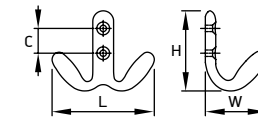

модель: 6090

Артикул	Размер				Цвет
	С, мм	L, мм	W, мм	H, мм	
90449	16	58	37	48	белый
74375	16	58	37	48	хром
74376	16	58	37	48	черный матовый

Материал: цинковый сплав Zamak