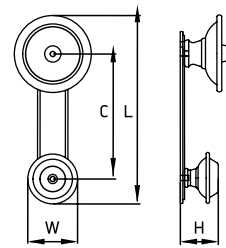

модель: 9121

Артикул	Размер				Цвет
	С, мм	L, мм	W, мм	H, мм	
18545	96	148	60,4	40,28	бронза античная | молочный
18549	96	148	60,4	40,28	серебро античное | молочный

Материал: латунь с керамической вставкой