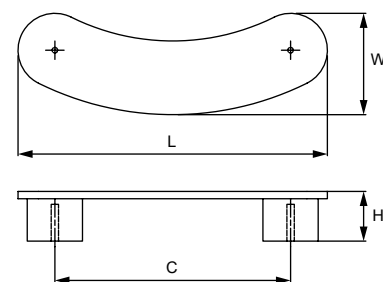

модель: 11006

Артикул	Размер				Цвет
	C, мм	L, мм	W, мм	H, мм	
52089	128	168	55	27	белый
52090	128	168	55	27	светло-розовый
52091	128	168	55	27	сиреневый

Материал: пластик ABS