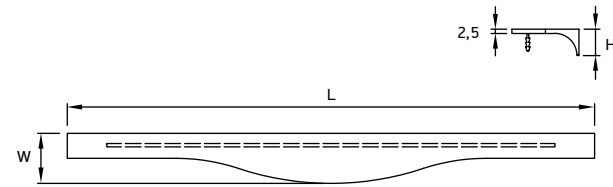

модель: 7020

Артикул	Размер				Цвет
	С, мм	L, мм	W, мм	H, мм	
46062	0	400	38	15	белый
46060	0	400	38	15	никель
46061	0	400	38	15	черный
46065	0	600	38	15	белый
46063	0	600	38	15	никель
46064	0	600	38	15	черный
46068	0	900	38	15	белый
46066	0	900	38	15	никель
46067	0	900	38	15	черный

Материал: алюминий