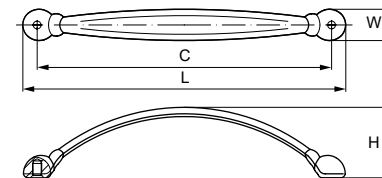

Модель: 15900

Артикул	Размер				Цвет
	С, мм	L, мм	W, мм	H, мм	
18934	128	140	14	31	бронза античная
18935	96	108	12	24	бронза античная
18936	128	140	14	31	золото
18937	96	108	12	24	золото
18941	128	140	14	31	серебро
18942	96	108	12	24	серебро
18939	128	140	14	31	сталь
18940	96	108	12	24	сталь
117607	128	140	14	31	черный матовый
117606	96	108	12	24	черный матовый

Материал: латунь