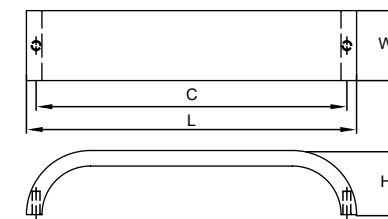

модель: 0650

Артикул	Размер				Цвет
	C, мм	L, мм	W, мм	H, мм	
36327	160	170	36	33	сталь состаренная

Материал: алюминий