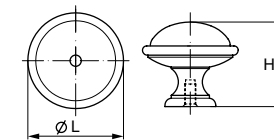

Модель: 24316

Артикул	Размер				Цвет
	С, мм	L, мм	W, мм	H, мм	
18795	0	34	34	29	золото
18791	0	34	34	29	золото | узор
18783	0	34	34	29	никель полированный
18786	0	34	34	29	никель полированный | узор
69018	0	34	34	29	никель полированный | черный
69021	0	34	34	29	золото | красный | узор

Материал: цинковый сплав Zamac и фарфор