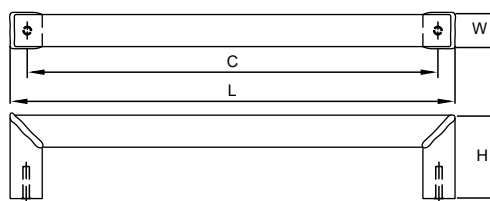

модель: 0630

Артикул	Размер				Цвет
	C, мм	L, мм	W, мм	H, мм	
36324	192	208	17	40	сталь состаренная | сварка

Материал: сталь