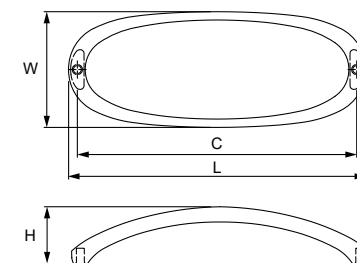

Материал: цинковый сплав Zamak

Модель: 12405

Артикул	РАЗМЕР				ЦВЕТ
	C, мм	L, мм	W, мм	H, мм	
21830	128	185	40	31	хром

Материал: цинковый сплав Zamak

Модель: 12939

Артикул	РАЗМЕР				ЦВЕТ
	C, мм	L, мм	W, мм	H, мм	
21817	128	136	53	26	никель матовый
21818	128	136	53	26	хром

Материал: цинковый сплав Zamak

Модель: 6480, 24146

Артикул	РАЗМЕР				ЦВЕТ
	C, мм	L, мм	W, мм	H, мм	
44350	0	12	12	36	никель
44351	192	216	10	38	никель

Материал: сталь и цинковый сплав Zatac

Модель: 12951

Артикул	РАЗМЕР				ЦВЕТ
	C, мм	L, мм	W, мм	H, мм	
21819	192	200	46	23	сталь