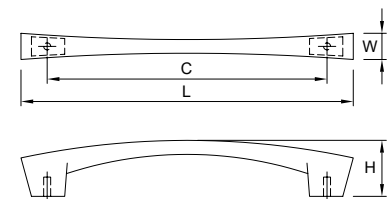

Модель: 15194

Артикул	Размер				Цвет
	С, мм	L, мм	W, мм	H, мм	
69687	160	176	15	26	графит
69690	320	336	15	26	графит
69692	160	176	15	26	медь
69694	320	336	15	26	медь
69696	160	176	15	26	хром матовый
69697	320	336	15	26	хром матовый

Материал: цинковый сплав Zamak

Модель: 15235

Артикул	Размер				Цвет
	С1/С2, мм	L, мм	W, мм	H, мм	
69710	96/128	164	22	30	никель
69711	96/128	164	22	30	ржавчина
69709	96/128	164	22	30	черный матовый

Материал: цинковый сплав Zamak

Модель: 15195

Артикул	Размер				Цвет
	С, мм	L, мм	W, мм	H, мм	
69699	160	188	15,5	32	античная бронза
69701	320	348	15,5	32	античная бронза
69703	160	188	15,5	32	железо
69683	320	348	15,5	32	железо

Материал: цинковый сплав Zamak

Модель: 15224

Артикул	Размер				Цвет
	С, мм	L, мм	W, мм	H, мм	
69688	32	100	30	24	белый
69689	32	100	30	24	никель-сатин
69691	32	100	30	24	медь
69685	32	100	30	24	черный матовый

Материал: цинковый сплав Zamak