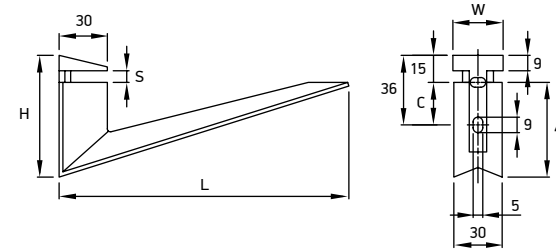

модель: 7030

Артикул	Размер					Цвет
	C, мм	L, мм	W, мм	H, мм	S, мм	
45931	22	150	26	63-89	6-32	никель
45930	22	150	26	63-89	6-32	хром
45929	37	230	31	84-120	6-42	никель
45928	37	230	31	84-120	6-42	хром

Материал: цинковый сплав Zamak
Нагрузка: 18 кг, 20 кг