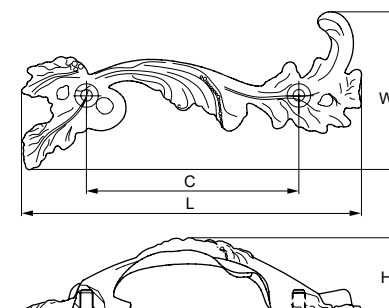

Модель: 15074

Артикул	Размер				Цвет
	С, мм	L, мм	W, мм	H, мм	
18759	96	144	63	28	золото
18761	96	144	63	28	золото
18760	96	144	63	28	серебро
18762	96	144	63	28	серебро
18763	64	103	48	23	золото
18766	64	103	48	23	золото
18764	64	103	48	23	серебро
18767	64	103	48	23	серебро

Материал: цинковый сплав Zamak