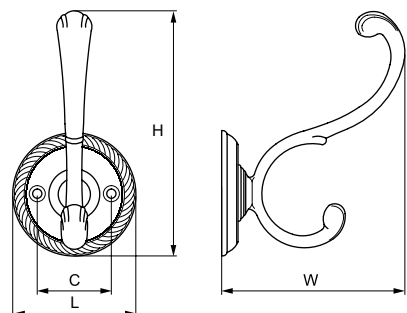

Материал: латунь

MARELLA

100% MADE IN ITALY

КРЮЧКИ

Модель: 43001

Артикул	Размер				Цвет
	С, мм	L, мм	W, мм	H, мм	
19075	35	57	85	112	золото
19077	35	57	85	112	серебро
19076	35	57	85	112	сталь

Материал: латунь