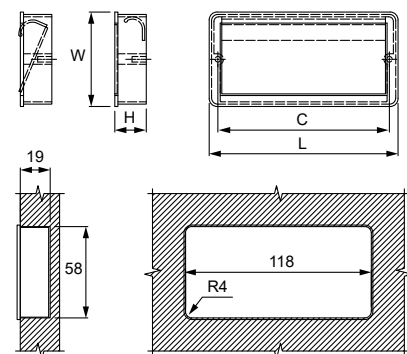

Модель: 12975

Артикул	РАЗМЕР				ЦВЕТ
	C, мм	L, мм	W, мм	H, мм	
41576	109	120	60	20	темно-серый

Материал: цинковый сплав Zatac