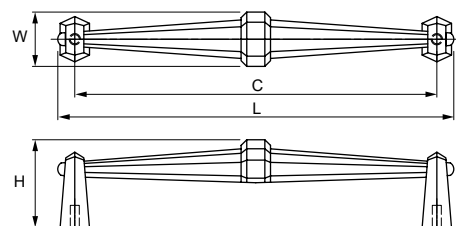

Модель: 24471

Артикул	Размер				Цвет
	С, мм	L, мм	W, мм	H, мм	
18915	0	38	38	30	бронза античная
18922	0	38	38	30	серебро
18920	0	38	38	30	сталь
46482	0	38	38	30	бронза черная

Материал: латунь

Модель: 24504

Артикул	Размер				Цвет
	С, мм	L, мм	W, мм	H, мм	
18907	0	26	26	20	бронза античная
18908	0	20	20	19	бронза античная
18913	0	26	26	20	серебро
18914	0	20	20	19	серебро
18911	0	26	26	20	сталь
18912	0	20	20	19	сталь
117516	0	20	20	19	черный матовый
117608	0	26	26	19	черный матовый

Материал: цинковый сплав Zamak

Модель: 15231

Артикул	Размер				Цвет
	С, мм	L, мм	W, мм	H, мм	
46455	160	175	24	39	серебро античное
46456	160	175	24	39	олово
46451	160	175	24	39	бронза античная
46452	160	175	24	39	бронза черная
117609	160	175	24	39	черный матовый

Материал: цинковый сплав Zamak

Модель: 15089

Артикул	Размер				Цвет
	С, мм	L, мм	W, мм	H, мм	
18804	128	163	33	29	бронза античная
18796	96	128	29	29	бронза античная
18806	128	163	33	29	золото
18798	96	128	29	29	золото
18809	128	163	33	29	серебро
18801	96	128	29	29	серебро
18807	128	163	33	29	сталь
18800	96	128	29	29	сталь

Материал: цинковый сплав Zamak