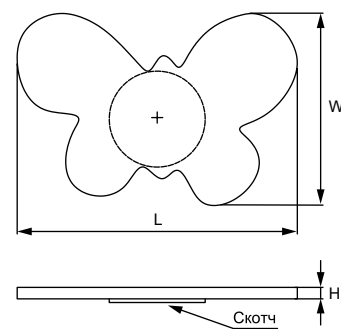

модель: 11011

Артикул	Размер				Цвет
	С, мм	L, мм	W, мм	H, мм	
52126	0	73	50	3	слоновая кость
52128	0	73	50	3	розовый
52129	0	73	50	3	голубой
52131	0	73	50	3	бирюзовый

Материал: пластик ABS