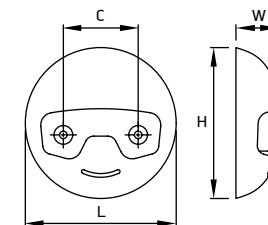

модель: 11012

Артикул	Размер				Цвет
	С, мм	L, мм	W, мм	H, мм	
67193	60	121	36	121	красный
67192	60	121	36	121	желтый
67194	60	121	36	121	зеленый
67191	60	121	36	121	синий

Материал: пластик PA6