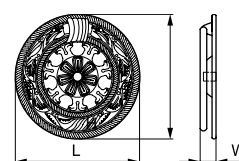

Материал: латунь

Модель: 12238

Артикул	Размер				Цвет
	С, мм	L, мм	W, мм	H, мм	
19065	0	40	10	40	золото
19067	0	40	10	40	сталь

Материал: латунь

Модель: 24124

Артикул	Размер				Цвет
	С, мм	L, мм	W, мм	H, мм	
117524	0	27	27	30	сталь
117526	0	27	27	30	золото