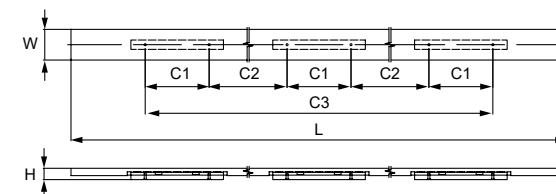

Артикул	РАЗМЕР						ЦВЕТ
	C1, мм	C2, мм	C3, мм	L, мм	W, мм	H, мм	
26840	96	384,5	1057	1280	46	17	никель

Материал: цинковый сплав Zatac, алюминий