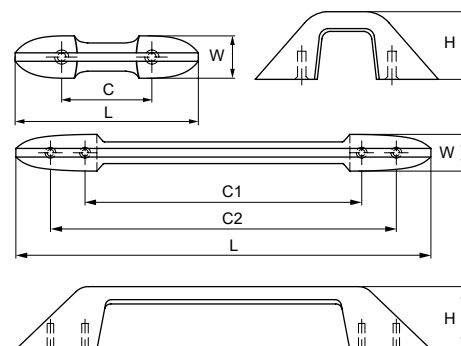

Модель: 15186

Артикул	Размер				Цвет
	C1/C2, мм	L, мм	W, мм	H, мм	
34602	32	65	15	24	хром
34605	128/160	192	17	29	хром
34608	288/320	352	17	28	хром
34601	32	65	15	24	никель
34604	128/160	192	17	29	никель
34607	288/320	352	17	28	никель
117506	128/160	192	17	29	белый глянец
44780	288/320	352	17	28	белый глянец
34603	32	65	15	24	никель темный
34606	128/160	192	17	29	никель темный
34609	288/320	352	17	28	никель темный

Материал: цинковый сплав Zamak