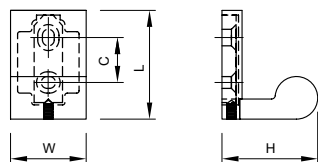

Материал: цинковый сплав Zamak

Модель: 43244

Артикул	Размер				Цвет
	С, мм	L, мм	W, мм	H, мм	
69726	19	102	32	40,2	хром
69723	19	102	32	40,2	медь
69720	19	102	32	40,2	олово

Материал: цинковый сплав Zamak