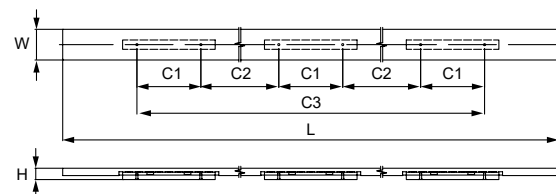

Артикул	РАЗМЕР						ЦВЕТ
	C1, мм	C2, мм	C3, мм	L, мм	W, мм	H, мм	
26842	96	384,5	1057	1280	46	17	хром
26841	96	384,5	1057	1280	46	17	браш черный

Материал: цинковый сплав Zatac, алюминий