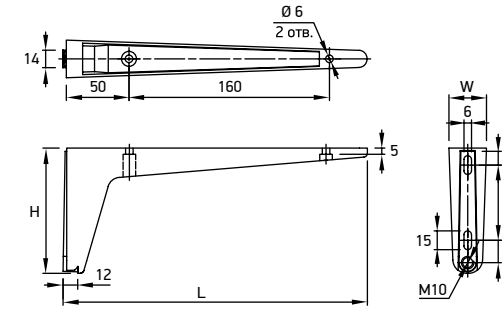

Артикул	Размер				Цвет
	C, мм	L, мм	W, мм	H, мм	
51222	60	240	30	100	хром
51223	60	240	30	100	черный

Материал: цинковый сплав Zamak
Нагрузка: 20 кг

Артикул	Размер				Цвет
	C, мм	L, мм	W, мм	H, мм	
51216	52	100	20	123-150	хром

Материал: цинковый сплав Zamak
Нагрузка: 10 кг

модель: 7050