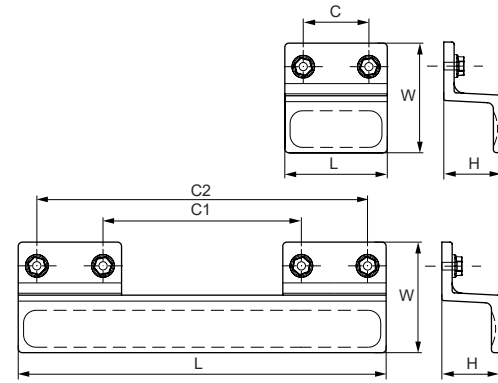

Модель: 15097

Артикул	Размер				Цвет
	С, мм	L, мм	W, мм	H, мм	
27213	32	50	54	28	бронза античная
27212	96/160	178	54	28	бронза античная
27210	32	50	54	28	железо
27209	96/160	178	54	28	железо

Материал: цинковый сплав Zamak

Модель: 15197

Артикул	Размер				Цвет
	С, мм	L, мм	W, мм	H, мм	
34581	160	183	28	28	бронза античная
34580	160	183	28	28	железо

Материал: цинковый сплав Zamak

Модель: 15203

Артикул	Размер				Цвет
	С, мм	L, мм	W, мм	H, мм	
34575	76	90	31	15	бронза
34573	128	143	40	18	бронза
34574	76	90	31	15	сталь
34572	128	143	40	18	сталь

Материал: цинковый сплав Zamak

Модель: 15204

Артикул	Размер				Цвет
	С, мм	L, мм	W, мм	H, мм	
34571	128	143	40	18	бронза
34570	128	143	40	18	сталь

Материал: цинковый сплав Zamak