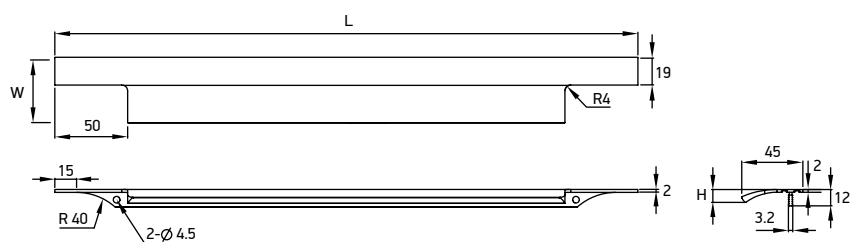

модель: 0011

Артикул	Размер				Цвет
	С, мм	L, мм	W, мм	H, мм	
113084	0	400	45	9,5	белый гладкий
113085	0	600	45	9,5	белый гладкий
113086	0	900	45	9,5	белый гладкий
99263	0	400	45	9,5	никель
99290	0	600	45	9,5	никель
99329	0	900	45	9,5	никель
99341	0	400	45	9,5	черный
99373	0	600	45	9,5	черный
99376	0	900	45	9,5	черный

Материал: алюминий

NEW