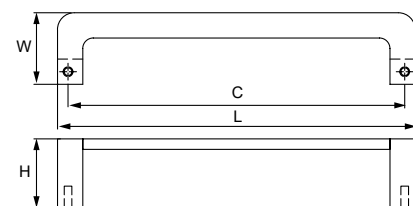

Модель: 12955

АРТИКУЛ	РАЗМЕР				ЦВЕТ
	С, мм	Л, мм	W, мм	Н, мм	
21814	160	170	27	33	бронза полиров.
21811	160	170	27	33	темный никель
21816	320	330	27	33	бронза полиров.
21812	320	330	27	33	темный никель

Материал: цинковый сплав Zamak