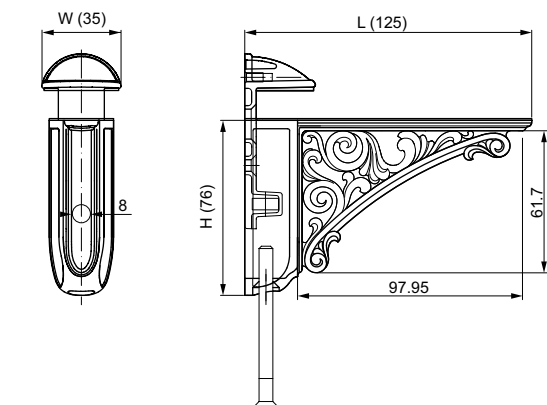

Артикул	Размер				Цвет
	С, мм	L, мм	W, мм	H, мм	
18703	26	200	43,5	142	золото
18699	0	125	35	76	золото
18706	26	200	43,5	142	белый
18702	0	125	35	76	белый
18704	26	200	43,5	142	серебро античное
18700	0	125	35	76	серебро античное

Материал: цинковый сплав Zamak