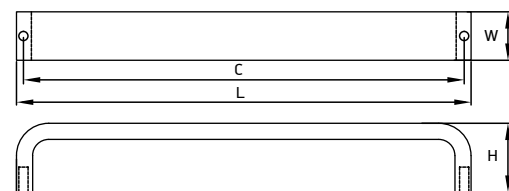

Материал: цинковый сплав Zamak

модель: 7070

Артикул	Размер				Цвет
	С, мм	L, мм	W, мм	H, мм	
92512	128	154	13	33	черный прорезиненный
92513	160	194	15	33	черный прорезиненный
92514	320	402	18	33	черный прорезиненный