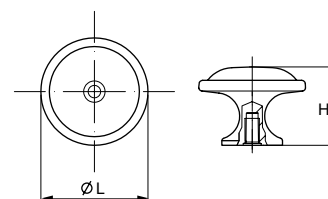

Модель: 24264

Артикул	Размер				Цвет
	С, мм	L, мм	W, мм	H, мм	
18838	0	30	30	24	бронза античная
18839	0	20	20	20	бронза античная
18840	0	30	30	24	золото
18841	0	20	20	20	золото
18844	0	30	30	24	серебро
18845	0	20	20	20	серебро
18842	0	30	30	24	сталь
18843	0	20	20	20	сталь

Материал: цинковый сплав Zamak

Модель: 24221

Артикул	Размер				Цвет
	С, мм	L, мм	W, мм	H, мм	
18894	0	30	30	22	бронза античная
18896	0	25	25	20	бронза античная
18897	0	30	30	22	золото
18898	0	25	25	20	золото
18904	0	30	30	22	серебро
18906	0	25	25	20	серебро
18902	0	30	30	22	сталь
18901	0	25	25	20	сталь

Материал: цинковый сплав Zamak

Модель: 24264

Артикул	Размер				Цвет
	С, мм	L, мм	W, мм	H, мм	
18816	0	36	36	24	бронза античная
18817	0	31	31	21	бронза античная
18820	0	36	36	24	золото
18821	0	31	31	21	золото
18834	0	36	36	24	серебро
18835	0	31	31	21	серебро
18826	0	36	36	24	сталь
18828	0	31	31	21	сталь

Материал: латунь

Модель: 12238

Артикул	Размер				Цвет
	С, мм	L, мм	W, мм	H, мм	
19065	0	40	10	40	золото
19067	0	40	10	40	сталь

Материал: латунь