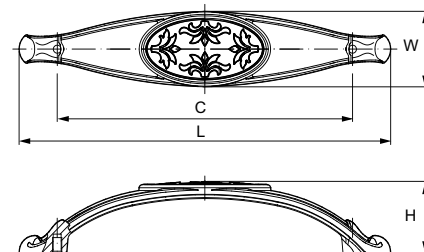

Модель: 15177

Артикул	Размер				Цвет
	С, мм	L, мм	W, мм	H, мм	
18628	128	161	32	30	бронза | кремовая эмаль
18627	128	161	32	30	никель полиров. | белая эмаль

Материал: цинковый сплав Zamak и эмаль