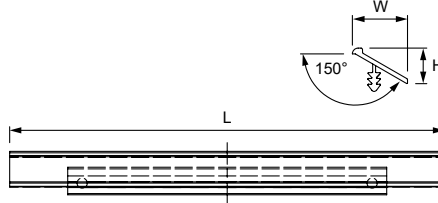

Модель: 622

Артикул	РАЗМЕР				ЦВЕТ
	C, мм	L, мм	W, мм	H, мм	
113216	0	2950	19	12	браш черный
113217	0	2950	19	12	никель

Материал: алюминий