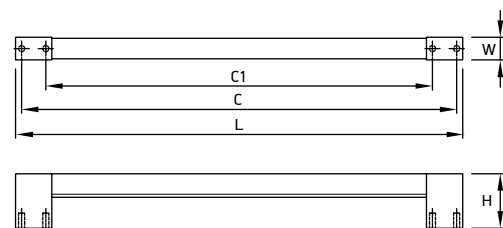

модель: 7060

Артикул	Размер				Цвет
	C/C1, мм	L, мм	W, мм	H, мм	
92502	288/256	296	15	36	черный браш | состаренная эмаль
92503	288/256	296	15	36	черный браш | медь
110105	288/256	296	15	36	черный браш | черный браш

Материал: цинковый сплав Zamak с алюминиевой вставкой