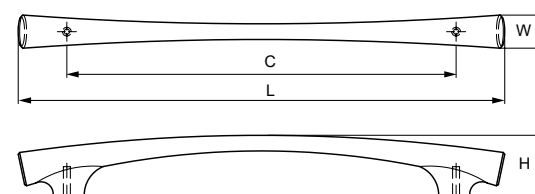

Модель: 24180

Артикул	Размер				Цвет
	С, мм	L, мм	W, мм	H, мм	
51999	0	19	19	22	белый глянец
34622	0	19	19	22	никель
34623	0	19	19	22	хром
34625	0	19	19	22	никель темный
52000	0	19	19	22	черный матовый
117505	0	19	19	22	медь
117504	0	19	19	22	графит
117503	0	19	19	22	олово

Материал: цинковый сплав Zamak

Модель: 24183

Артикул	Размер				Цвет
	С, мм	L, мм	W, мм	H, мм	
34626	0	26	20	35	никель
34628	0	26	20	35	хром
34629	0	26	20	35	никель темный
34630	0	26	20<!-- <td-->35	графит	

Материал: цинковый сплав Zamak

Модель: 15244

Артикул	Размер				Цвет
	С, мм	L, мм	W, мм	H, мм	
34610	160	170	18	29	медь
34616	320	330	18	29	медь
34611	160	170	18	29	никель
34617	320	330	18	29	никель
34615	160	170	18	29	олово
34621	320	330	18	29	олово
34614	160	170	18	29	графит
34620	320	330	18	29	графит
34612	160	170	18	29	хром
34618	320	330	18	29	хром
34613	160	170	18	29	никель темный
34619	320	330	18	29	никель темный
51996	160	170	18	29	черный матовый
51995	320	330	18	29	черный матовый
51997	160	170	18	29	белый глянец
44778	320	330	18	29	белый глянец

Материал: цинковый сплав Zamak

Модель: 15183

Артикул	Размер				Цвет
	С, мм	L, мм	W, мм	H, мм	
34583	128	185	19	35	никель
34588	224	280	19	35	никель
34587	128	185	19	35	графит
34591	224	280	19	35	графит
34585	128	185	19	35	хром
34589	224	280	19	35	хром
34586	128	185	19	35	никель темный
34590	224	280	19	35	никель темный
117604	128	185	19	35	белый глянец
44783	224	280	19	35	белый глянец

Материал: цинковый сплав Zamak