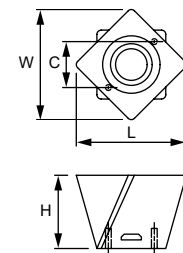

модель: 0800

Артикул	Размер				Цвет
	С, мм	L, мм	W, мм	H, мм	
92510	0	34,6	34,6	25	никель
92511	0	34,6	34,6	25	черный

Материал: цинковый сплав Zamak

модель: 0010

Артикул	Размер				Цвет
	С, мм	L, мм	W, мм	H, мм	
11731	128	140/136	44/37	17/11	черный браш
11728	192	204/200	44/37	17/11	черный браш
11733	128	140/136	44/37	17/11	алюминий
11730	192	204/200	44/37	17/11	алюминий