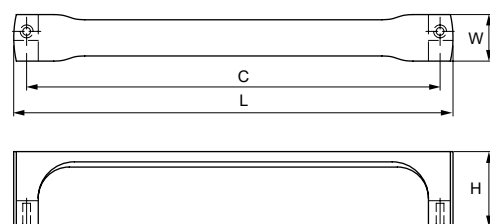

Модель: 24180

Артикул	Размер				Цвет
	С, мм	L, мм	W, мм	H, мм	
51999	0	19	19	22	белый глянец
34622	0	19	19	22	никель
34623	0	19	19	22	хром
34625	0	19	19	22	никель темный
52000	0	19	19	22	черный матовый
117505	0	19	19	22	медь
117504	0	19	19	22	графит
117503	0	19	19	22	олово

Материал: цинковый сплав Zamak

Модель: 24183

Артикул	Размер				Цвет
	С, мм	L, мм	W, мм	H, мм	
34626	0	26	20	35	никель
34628	0	26	20	35	хром
34629	0	26	20	35	никель темный
34630	0	26	20<!-- <td-->35	графит	

Материал: цинковый сплав Zamak

Модель: 15244

Артикул	Размер				Цвет
	С, мм	L, мм	W, мм	H, мм	
34610	160	170	18	29	медь
34616	320	330	18	29	медь
34611	160	170	18	29	никель
34617	320	330	18	29	никель
34615	160	170	18	29	олово
34621	320	330	18	29	олово
34614	160	170	18	29	графит
34620	320	330	18	29	графит
34612	160	170	18	29	хром
34618	320	330	18	29	хром
34613	160	170	18	29	никель темный
34619	320	330	18	29	никель темный
51996	160	170	18	29	черный матовый
51995	320	330	18	29	черный матовый
51997	160	170	18	29	белый глянец
44778	320	330	18	29	белый глянец

Материал: цинковый сплав Zamak

Модель: 15183

Артикул	Размер				Цвет
	С, мм	L, мм	W, мм	H, мм	
34583	128	185	19	35	никель
34588	224	280	19	35	никель
34587	128	185	19	35	графит
34591	224	280	19	35	графит
34585	128	185	19	35	хром
34589	224	280	19	35	хром
34586	128	185	19	35	никель темный
34590	224	280	19	35	никель темный
117604	128	185	19	35	белый глянец
44783	224	280	19	35	белый глянец

Материал: цинковый сплав Zamak