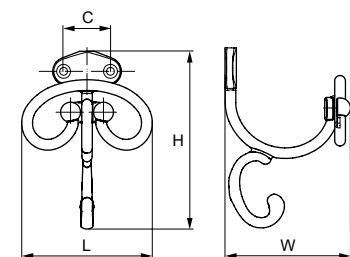

Модель: 43007

Артикул	Размер				Цвет
	С, мм	L, мм	W, мм	H, мм	
19095	28	75	105	67	золото
19096	28	75	105	67	сталь

Материал: латунь