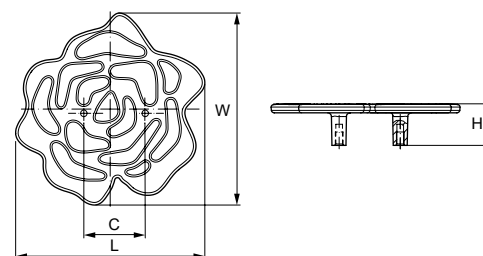

Модель: 15163

Артикул	Размер				Цвет
	С, мм	L, мм	W, мм	H, мм	
111918	32	60	60	22	белый
18752	32	100	100	22	белый
111917	32	60	60	22	хром
18751	32	100	100	22	хром

Материал: цинковый сплав Zamak