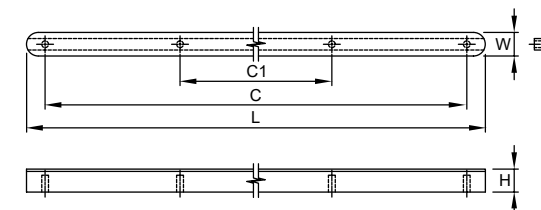

модель: 7030

Артикул	Размер				Цвет
	C/C1, мм	L, мм	W, мм	H, мм	
92495	320/0	340	14	13,6	черный браш
92496	580/0	600	14	13,6	черный браш
92497	980/340	1000	14	13,6	черный браш

Материал: алюминий