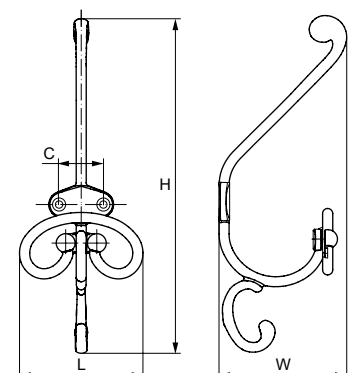

Модель: 43005

Артикул	Размер				Цвет
	С, мм	L, мм	W, мм	H, мм	
19091	28	75	78	205	золото
19098	28	75	78	205	сталь

Материал: латунь