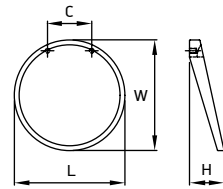

модель: 0100

Артикул	Размер				Цвет
	C, мм	L, мм	W, мм	H, мм	
115464	32	40	40	24,5	хром
115465	32	40	40	24,5	черный матовый
115466	32	40	40	24,5	белый матовый
115467	32	80	80	24,5	хром
115468	32	80	80	24,5	черный матовый
115469	32	80	80	24,5	белый матовый

Материал: цинковый сплав Zamak