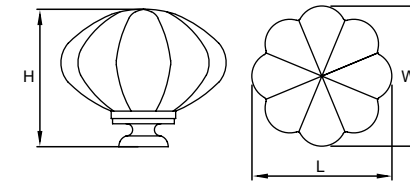

Артикул	Размер				Цвет
	С, мм	L, мм	W, мм	H, мм	
31452	0	43	43	34	бронза античная | узор: цветок
31453	0	50	50	40	бронза античная | узор: роспись

Материал: керамика