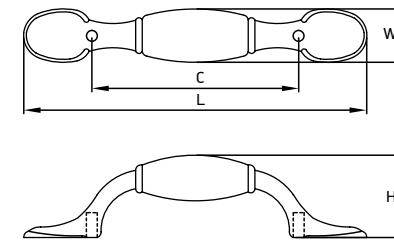

модель: 9040

Артикул	Размер				Цвет
	С, мм	L, мм	W, мм	H, мм	
11789	76	126	19	30	бронза античная | молочный | laso
11790	76	126	19	30	хром | белый

Материал: цинковый сплав Zamak с керамической вставкой