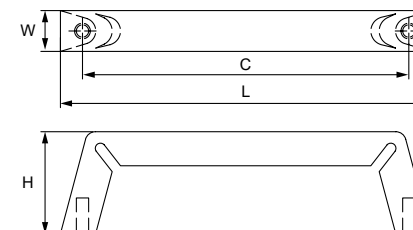

Модель: 12968

Артикул	РАЗМЕР				ЦВЕТ
	C, мм	L, мм	W, мм	H, мм	
21822	160	180	15	26	никель матовый
21825	160	180	15	26	хром
21823	320	340	15	26	никель матовый
21826	320	340	15	26	хром

Материал: цинковый сплав Zamac

Модель: 12748

Артикул	РАЗМЕР				ЦВЕТ
	C, мм	L, мм	W, мм	H, мм	
21842	160	173	12	30	никель матовый
21846	160	173	12	30	хром
21844	320	333	12	30	никель матовый
21847	320	333	12	30	хром

Материал: цинковый сплав Zamac