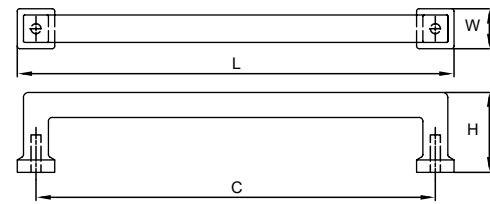

модель: 0620

Артикул	Размер				Цвет
	C, мм	L, мм	W, мм	H, мм	
36321	160	175	16	32	свинец | патина
36320	160	174	16	32	черный матовый
36323	320	335	16	32	свинец | патина
36322	320	334	16	32	черный матовый

Материал: алюминий