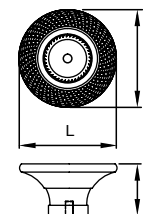

модель: 7090

Артикул	Размер				Цвет
	С, мм	L, мм	W, мм	H, мм	
18542	0	25	25	13	серебро античное
18533	0	25	25	13	бронза
18541	0	30	30	16	серебро античное
18532	0	30	30	16	бронза
18540	0	45	45	23	серебро античное
18531	0	45	45	23	бронза

Материал: латунь | цинковый сплав Zamak