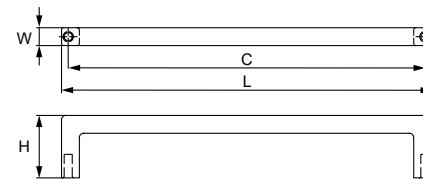

Модель: 12861

АРТИКУЛ	РАЗМЕР				ЦВЕТ
	C, мм	L, мм	W, мм	H, мм	
21827	96	104	8	28	хром
21828	160	166	8	28	хром
21829	320	330	8	28	хром

Материал: цинковый сплав Zamak

Модель: 12909

АРТИКУЛ	РАЗМЕР				ЦВЕТ
	C, мм	L, мм	W, мм	H, мм	
21832	96	220	14	20	никель матовый
21835	96	220	14	20	хром
21833	160	370	14	20	никель матовый
21836	160	370	14	20	хром