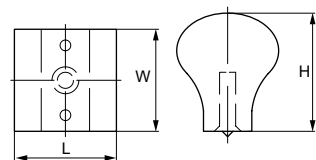

Артикул	Размер				Цвет
	С, мм	L, мм	W, мм	H, мм	
51999	0	19	19	22	белый глянец
34622	0	19	19	22	никель
34623	0	19	19	22	хром
34625	0	19	19	22	никель темный
52000	0	19	19	22	черный матовый
117505	0	19	19	22	медь
117504	0	19	19	22	графит
117503	0	19	19	22	олово

Материал: цинковый сплав Zamak