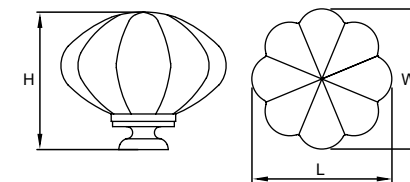

Артикул	Размер				Цвет
	С, мм	L, мм	W, мм	H, мм	
31463	0	34	34	38,5	бронза античная | узор
31464	0	43	43	41,5	бронза античная | узор
31465	0	48	48	46,5	бронза античная | узор
31457	0	34	34	38,5	бронза античная | узор: роспись
31461	0	43	43	41,5	бронза античная | узор: роспись
31462	0	48	48	46,5	бронза античная | узор: роспись
31454	0	34	34	38,5	бронза античная | узор: цветок
31455	0	43	43	41,5	бронза античная | узор: цветок
31459	0	48	48	46,5	бронза античная | узор: цветок

Материал: керамика

Артикул	Размер				Цвет
	С, мм	L, мм	W, мм	H, мм	
31479	0	34	34	38,5	бронза античная | небесно-голубой
31480	0	43	43	41,5	бронза античная | небесно-голубой
31470	0	34	34	38,5	бронза античная | горчичный
31471	0	43	43	41,5	бронза античная | горчичный
31466	0	34	34	38,5	бронза античная | слоновая кость
31467	0	43	43	41,5	бронза античная | слоновая кость
31476	0	34	34	38,5	бронза античная | темно-оливковый
31477	0	43	43	41,5	бронза античная | темно-оливковый
31473	0	34	34	38,5	бронза античная | шоколадный
31474	0	43	43	41,5	бронза античная | шоколадный

Материал: керамика

Артикул	Размер				Цвет
	С, мм	L, мм	W, мм	H, мм	
31469	27	38	78	103	бронза античная | без насадок

Материал: цинковый сплав Zamak
Насадки выписываются отдельно
Для крючка могут использоваться насадки: 9140, 9150

модель: 9130

Артикул	Размер				Цвет
	С, мм	L, мм	W, мм	H, мм	
31452	0	43	43	34	бронза античная | узор: цветок
31453	0	50	50	40	бронза античная | узор: роспись

Материал: керамика

модель: 9160

Артикул	Размер				Цвет
	С, мм	L, мм	W, мм	H, мм	
31482	0	34	34	32	бронза античная | белый
31483	0	43	43	34	бронза античная | белый
31484	0	60	60	43	бронза античная | белый

Материал: керамика

Артикул	Размер				Цвет
	С, мм	L, мм	W, мм	H, мм	
31485	32	49	104	195	черный | керамика белая

Материал: цинковый сплав Zamak с керамической вставкой