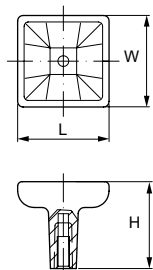

Модель: 24202

Артикул	Размер				Цвет
	С, мм	L, мм	W, мм	H, мм	
18726	0	30	29	29	никель полиров.

Материал: цинковый сплав Zamak и кристаллы Swarovski