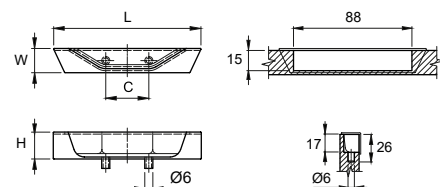

Модель: 15188

Артикул	Размер				Цвет
	С, мм	L, мм	W, мм	H, мм	
37304	32	110	18	20	хром
37307	32	110	18	20	черный матовый

Материал: цинковый сплав Zamak