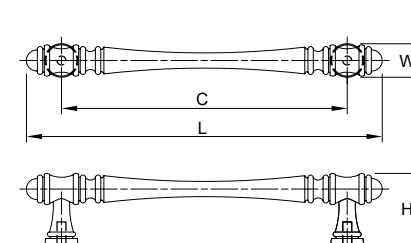

Артикул	Размер				Цвет
	С, мм	L, мм	W, мм	H, мм	
69714	128	158	15	31,5	медь
69712	128	158	15	31,5	никель
83723	128	158	15	31,5	никель полиров.

Материал: цинковый сплав Zamak

Модель: 24179

Артикул	Размер				Цвет
	С, мм	L, мм	W, мм	H, мм	
18613	0	20	16	24	золото
18616	0	20	16	24	никель полиров.
18619	0	20	16	24	серебро