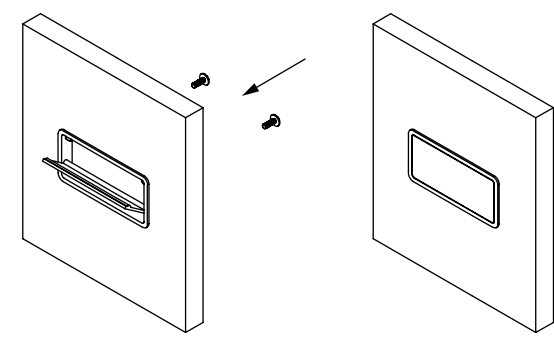

Артикул	Размер				Цвет
	С, мм	L, мм	W, мм	H, мм	
49152	96	115	44	13,5	никель
49154	96	115	44	13,5	титан
49149	96	115	44	13,5	хром
49153	96	115	44	13,5	черный
49159	160	178	45	13,5	никель
49163	160	178	45	13,5	титан
49155	160	178	45	13,5	хром
49162	160	178	45	13,5	черный

Материал: цинковый сплав Zamak