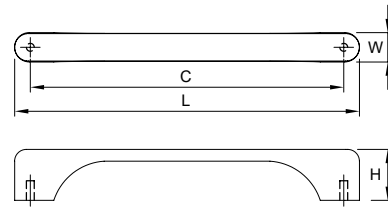

Модель: 15194

Артикул	Размер				Цвет
	С, мм	L, мм	W, мм	H, мм	
69687	160	176	15	26	графит
69690	320	336	15	26	графит
69692	160	176	15	26	медь
69694	320	336	15	26	медь
69696	160	176	15	26	хром матовый
69697	320	336	15	26	хром матовый

Материал: цинковый сплав Zamak

Модель: 15235

Артикул	Размер				Цвет
	С1/С2, мм	L, мм	W, мм	H, мм	
69710	96/128	164	22	30	никель
69711	96/128	164	22	30	ржавчина
69709	96/128	164	22	30	черный матовый

Материал: цинковый сплав Zamak

Модель: 15195

Артикул	Размер				Цвет
	С, мм	L, мм	W, мм	H, мм	
69699	160	188	15,5	32	античная бронза
69701	320	348	15,5	32	античная бронза
69703	160	188	15,5	32	железо
69683	320	348	15,5	32	железо

Материал: цинковый сплав Zamak

Модель: 15224

Артикул	Размер				Цвет
	С, мм	L, мм	W, мм	H, мм	
69688	32	100	30	24	белый
69689	32	100	30	24	никель-сатин
69691	32	100	30	24	медь
69685	32	100	30	24	черный матовый

Материал: цинковый сплав Zamak