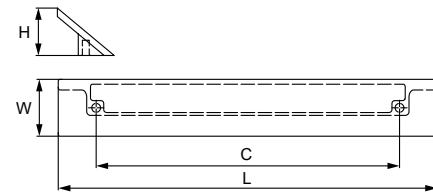

Модель: 12962

Артикул	РАЗМЕР				ЦВЕТ
	C, мм	L, мм	W, мм	H, мм	
21855	160	200	19	25	никель матовый
21857	160	200	19	25	хром
113036	160	200	19	25	черный

Материал: цинковый сплав Zamac