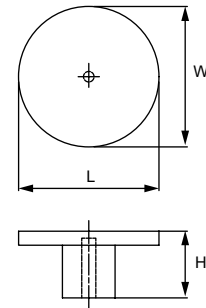

Артикул	Размер				Цвет
	С, мм	L, мм	W, мм	H, мм	
52094	0	40	40	19	белый
52095	0	40	40	19	розовый
52096	0	40	40	19	сиреневый

Материал: пластик ABS

модель: 11007

Артикул	Размер				Цвет
	С, мм	L, мм	W, мм	H, мм	
52097	45	94	110	27	белый
52101	45	94	110	27	светло-розовый
52102	45	94	110	27	сиреневый