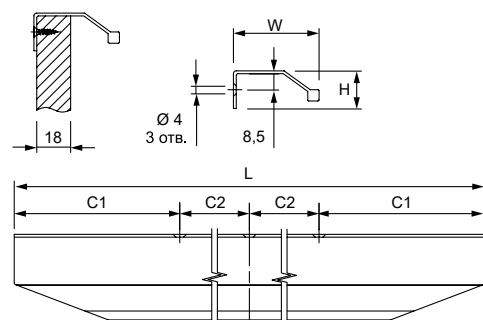

cosma

ДЛИННЫЕ РУЧКИ

Артикул	РАЗМЕР					ЦВЕТ
	C1, мм	C2, мм	L, мм	W, мм	H, мм	
49175	512	88	1200	45,5	20	брас черный
49177	512	88	1200	45,5	20	никель
123059	512	88	1200	45,5	20	хром

Материал: алюминий

Артикул	РАЗМЕР					ЦВЕТ
	C1, мм	C2, мм	L, мм	W, мм	H, мм	
21862	1280	320	1600	10	29	хром
21863	1280	320	1600	10	29	никель
64278	1280	320	1600	10	29	титан