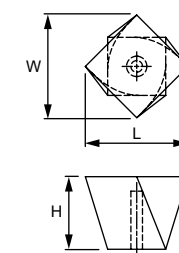

модель: 0800

Артикул	Размер				Цвет
	С, мм	L, мм	W, мм	H, мм	
92510	0	34,6	34,6	25	никель
92511	0	34,6	34,6	25	черный

Материал: цинковый сплав Zamak

модель: 0010

Артикул	Размер				Цвет
	С, мм	L, мм	W, мм	H, мм	
11731	128	140/136	44/37	17/11	черный браш
11728	192	204/200	44/37	17/11	черный браш
11733	128	140/136	44/37	17/11	алюминий
11730	192	204/200	44/37	17/11	алюминий