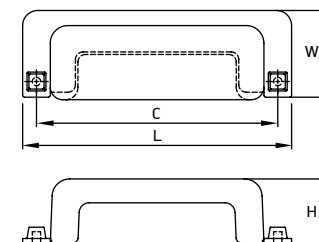

модель: 9000

Артикул	Размер				Цвет
	С, мм	L, мм	W, мм	H, мм	
114462	96	107	34,5	27	бронза | молочный
114461	96	107	34,5	27	хром | белый

Материал: цинковый сплав Zamak с керамической вставкой