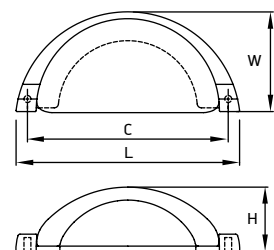

модель: 9007

Артикул	Размер				Цвет
	С, мм	L, мм	W, мм	H, мм	
116326	96	106,7	47,5	30,5	бронза | молочный
116325	96	106,7	47,5	30,5	хром | белый
116327	96	106,7	47,5	30,5	черный матовый | белый

Материал: цинковый сплав Zamak с керамической вставкой