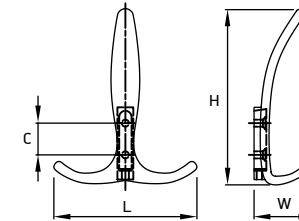

модель: 6020

Артикул	Размер				Цвет
	С, мм	L, мм	W, мм	H, мм	
46829	18	75	35	100	белый
46830	18	75	35	100	черный
46828	18	75	35	100	никель
110901	18	75	35	100	золото

Материал: цинковый сплав Zamak