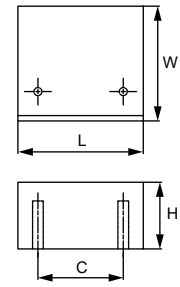

модель: 11002

Артикул	Размер				Цвет
	С, мм	L, мм	W, мм	H, мм	
52023	32	47	43	27	белый
52024	32	47	43	27	черный
52025	32	47	43	27	серый
52026	32	47	43	27	капучино

Материал: пластик ABS, PETG