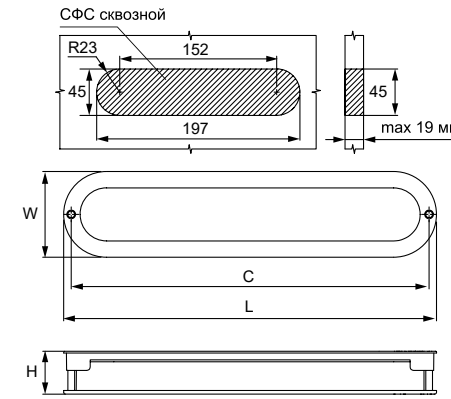

cosma

ДЛИННЫЕ РУЧКИ

Артикул	РАЗМЕР					ЦВЕТ
	C1, мм	C2, мм	L, мм	W, мм	H, мм	
49175	512	88	1200	45,5	20	брас черный
49177	512	88	1200	45,5	20	никель
123059	512	88	1200	45,5	20	хром

Материал: алюминий

Артикул	РАЗМЕР					ЦВЕТ
	C1, мм	C2, мм	L, мм	W, мм	H, мм	
21862	1280	320	1600	10	29	хром
21863	1280	320	1600	10	29	никель
64278	1280	320	1600	10	29	титан

Материал: цинковый сплав Zamak

Модель: 12405

Артикул	РАЗМЕР				ЦВЕТ
	C, мм	L, мм	W, мм	H, мм	
21830	128	185	40	31	хром

Материал: цинковый сплав Zamak

Модель: 12939

Артикул	РАЗМЕР				ЦВЕТ
	C, мм	L, мм	W, мм	H, мм	
21817	128	136	53	26	никель матовый
21818	128	136	53	26	хром

Материал: цинковый сплав Zamak

Модель: 6480, 24146

Артикул	РАЗМЕР				ЦВЕТ
	C, мм	L, мм	W, мм	H, мм	
44350	0	12	12	36	никель
44351	192	216	10	38	никель

Материал: сталь и цинковый сплав Zatac

Модель: 12951

Артикул	РАЗМЕР				ЦВЕТ
	C, мм	L, мм	W, мм	H, мм	
21819	192	200	46	23	сталь

Материал: цинковый сплав Zatac + ABS-накладка

Модель: 12975

Артикул	РАЗМЕР				ЦВЕТ
	C, мм	L, мм	W, мм	H, мм	
41576	109	120	60	20	темно-серый

Материал: цинковый сплав Zatac

Модель: 12898

Артикул	РАЗМЕР				ЦВЕТ
	C, мм	L, мм	W, мм	H, мм	
21820	170	181	46	21	алюминий полиров.