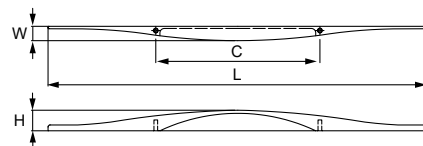

Модель: 12909

АРТИКУЛ	РАЗМЕР				ЦВЕТ
	C, мм	L, мм	W, мм	H, мм	
21832	96	220	14	20	никель матовый
21835	96	220	14	20	хром
21833	160	370	14	20	никель матовый
21836	160	370	14	20	хром

Материал: цинковый сплав Zamak