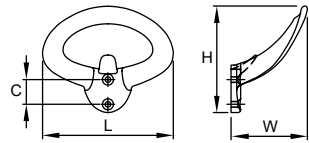

модель: 6060

Артикул	Размер				Цвет
	С, мм	L, мм	W, мм	H, мм	
74368	20	95	60	83	хром
74369	20	95	60	83	черный матовый

Материал: цинковый сплав Zamak