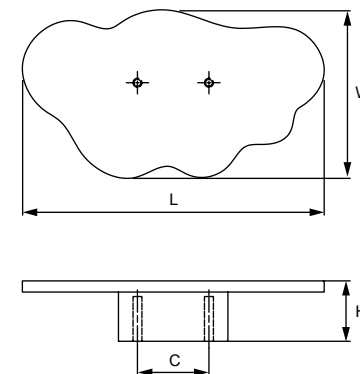

модель: 11008

Артикул	Размер				Цвет
	C, мм	L, мм	W, мм	H, мм	
52105	32	135	75	25	белый
52107	32	135	75	25	синий
52109	32	135	75	25	небо

Материал: пластик ABS