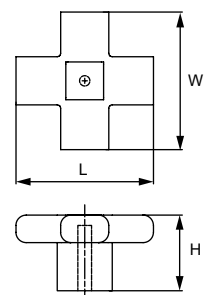

модель: 11004

Артикул	Размер				Цвет
	С, мм	L, мм	W, мм	H, мм	
52075	0	40	40	22	красный
52076	0	40	40	22	зеленый
52077	0	40	40	22	желтый
52078	0	40	40	22	синий
52079	0	40	40	22	оранжевый

Материал: пластик ABS