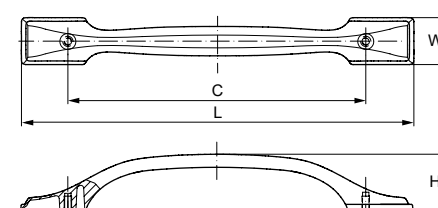

Модель: 15090

Артикул	Размер				Цвет
	С, мм	L, мм	W, мм	H, мм	
18669	160	211	25	31	бронза
18666	128	178	23	29	бронза
18663	96	142	20	29	бронза
18670	160	211	25	31	серебро античное
18667	128	178	23	29	серебро античное
18664	96	142	20	29	серебро античное
18671	160	211	25	31	хром
18668	128	178	23	29	хром
18665	96	142	20	29	хром

Материал: цинковый сплав Zamak