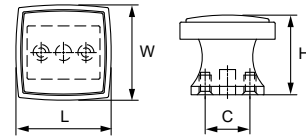

Модель: 24083

Артикул	РАЗМЕР				ЦВЕТ
	C, мм	L, мм	W, мм	H, мм	
111061	16	36	36	28,4	никель полированный

Материал: цинковый сплав Zamak