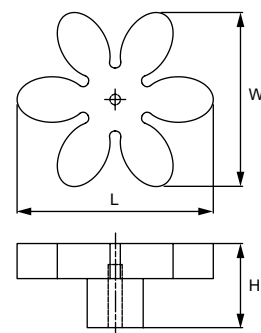

модель: 11004

Артикул	Размер				Цвет
	С, мм	L, мм	W, мм	H, мм	
52110	0	40	40	22	белый
52111	0	40	40	22	синий
52112	0	40	40	22	желтый
52114	0	40	40	22	красный
52115	0	40	40	22	зеленый

Материал: пластик ABS