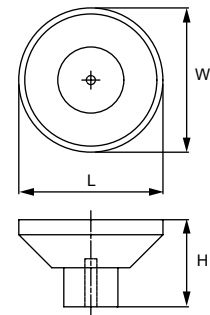

модель: 11005

Артикул	Размер				Цвет
	С, мм	L, мм	W, мм	H, мм	
52083	0	48	48	29	красный
52084	0	48	48	29	зеленый
52085	0	48	48	29	голубой

Материал: каучук SEBS