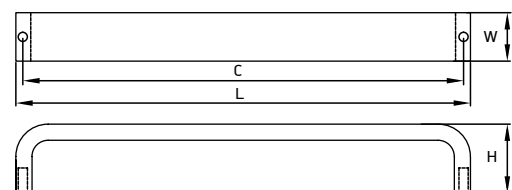

модель: 0090

Артикул	Размер				Цвет
	C, мм	L, мм	W, мм	H, мм	
11676	128	133	21	30	алюминий
11675	192	197	21	30	алюминий
11674	320	325	21	30	алюминий

Материал: алюминий