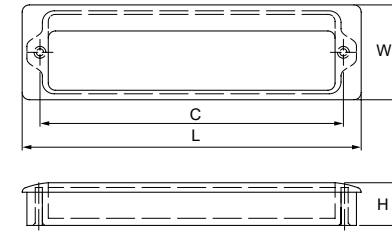

Модель: 15203

Артикул	Размер				Цвет
	С, мм	L, мм	W, мм	H, мм	
34575	76	90	31	15	бронза
34573	128	143	40	18	бронза
34574	76	90	31	15	сталь
34572	128	143	40	18	сталь

Материал: цинковый сплав Zamak