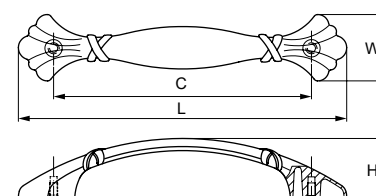

Модель: 24471

Артикул	Размер				Цвет
	С, мм	L, мм	W, мм	H, мм	
18915	0	38	38	30	бронза античная
18922	0	38	38	30	серебро
18920	0	38	38	30	сталь
46482	0	38	38	30	бронза черная

Материал: латунь

Модель: 24504

Артикул	Размер				Цвет
	С, мм	L, мм	W, мм	H, мм	
18907	0	26	26	20	бронза античная
18908	0	20	20	19	бронза античная
18913	0	26	26	20	серебро
18914	0	20	20	19	серебро
18911	0	26	26	20	сталь
18912	0	20	20	19	сталь
117516	0	20	20	19	черный матовый
117608	0	26	26	19	черный матовый

Материал: цинковый сплав Zamak

Модель: 15231

Артикул	Размер				Цвет
	С, мм	L, мм	W, мм	H, мм	
46455	160	175	24	39	серебро античное
46456	160	175	24	39	олово
46451	160	175	24	39	бронза античная
46452	160	175	24	39	бронза черная
117609	160	175	24	39	черный матовый

Материал: цинковый сплав Zamak

Модель: 15089

Артикул	Размер				Цвет
	С, мм	L, мм	W, мм	H, мм	
18804	128	163	33	29	бронза античная
18796	96	128	29	29	бронза античная
18806	128	163	33	29	золото
18798	96	128	29	29	золото
18809	128	163	33	29	серебро
18801	96	128	29	29	серебро
18807	128	163	33	29	сталь
18800	96	128	29	29	сталь

Материал: цинковый сплав Zamak