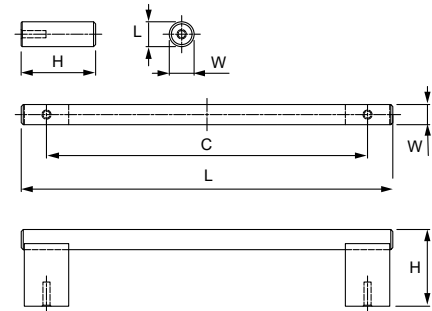

Модель: 6480, 24146

Артикул	РАЗМЕР				ЦВЕТ
	C, мм	L, мм	W, мм	H, мм	
44350	0	12	12	36	никель
44351	192	216	10	38	никель

Материал: сталь и цинковый сплав Zatac