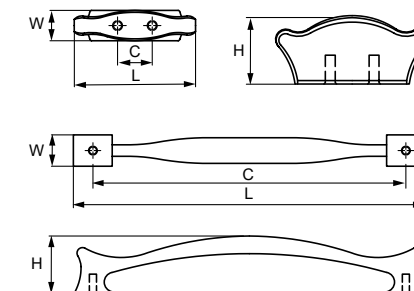

Модель: 12911

АРТИКУЛ	РАЗМЕР				ЦВЕТ
	С, мм	Л, мм	W, мм	Н, мм	
21790	16	56	14	25	бронза полиров.
21788	16	56	14	25	темный никель
21789	160	180	16	30	бронза полиров.
21787	160	180	16	30	темный никель

Материал: цинковый сплав Zamak