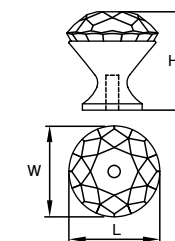

модель: 0510

Артикул	Размер				Цвет
	С, мм	L, мм	W, мм	H, мм	
15259	0	29	29	31	хром | кристалл
31253	0	29	29	31	золото полированное | кристалл

Материал: цинковый сплав Zamak с кристаллами