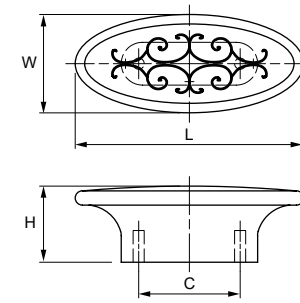

Модель: 24134

Артикул	Размер				Цвет
	С, мм	L, мм	W, мм	H, мм	
44479	32	72	31	24	хром | белая эмаль
44481	32	72	31	24	бронза античная | белая эмаль
44483	32	72	31	24	золото полиров. | белая эмаль

Материал: цинковый сплав Zamak и эмаль