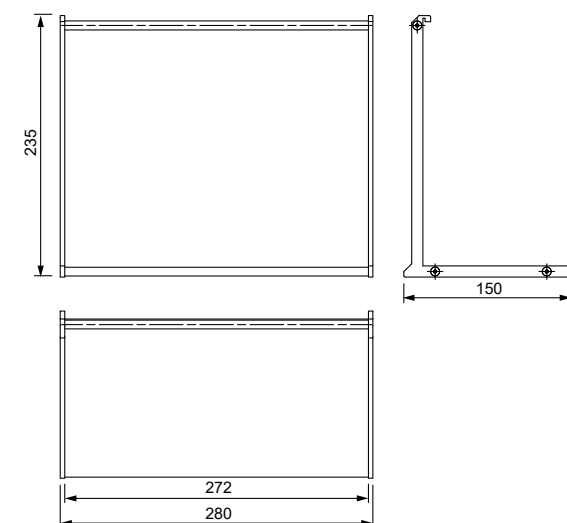

Артикул	Наименование	Цвет
53488	Полка для специй PIANO 2.0	черный
53495	Полка для специй PIANO 2.0	никель