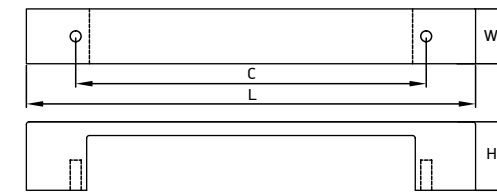

модель: 0050

Артикул	Размер				Цвет
	С, мм	L, мм	W, мм	H, мм	
11696	128	164	20	25	никель
11694	192	228	20	25	никель
11692	320	356	20	25	никель

Материал: цинковый сплав Zamak