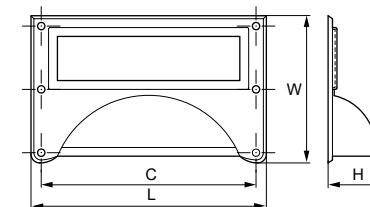

Артикул	Размер				Цвет
	С, мм	L, мм	W, мм	H, мм	
27202	80	80	50	19	бронза античная
27203	80	80	50	19	серебро античное

Материал: латунь