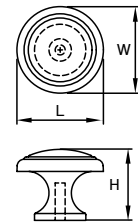

Материал: латунь | цинковый сплав Zamak

Ceramic

модель: 9006

Артикул	Размер				Цвет
	С, мм	L, мм	W, мм	H, мм	
114474	0	27,7	27,7	22,8	бронза молочный
114471	0	27,7	27,7	22,8	хром белый

Материал: цинковый сплав Zamak с керамической вставкой