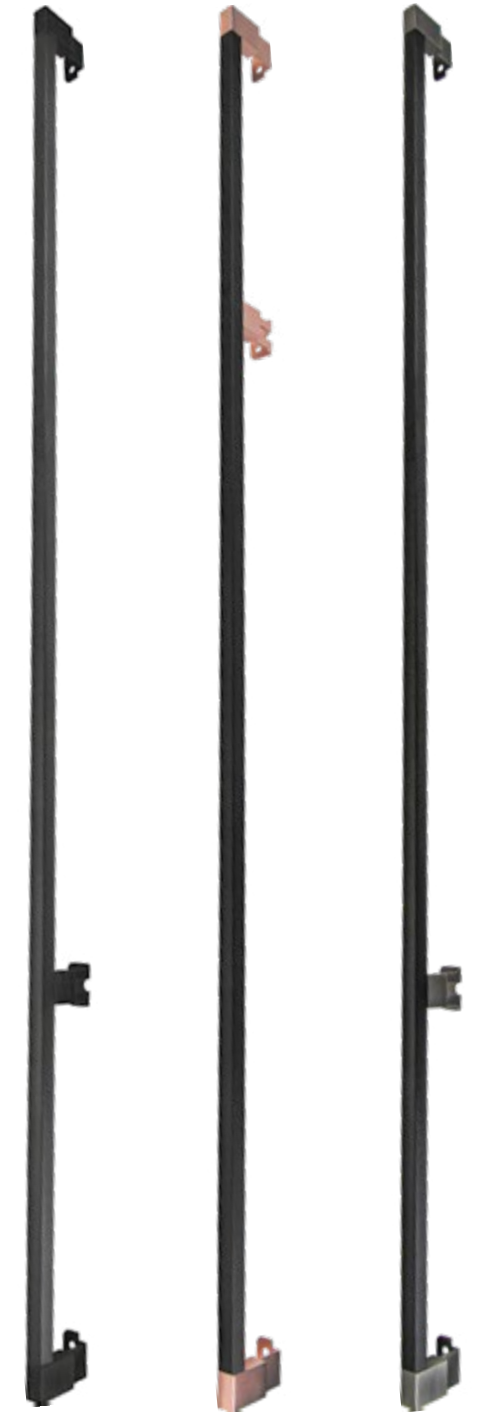

модель: 7060

Артикул	Размер				Цвет
	C/C1, мм	L, мм	W, мм	H, мм	
92505	764/250	1068	14	59	черный браш | состаренная сталь
92509	764/250	1068	14	59	черный браш | медь
110104	764/250	1068	14	59	черный браш | черный браш
92504	480	520	14	59	черный браш | состаренная сталь
92507	480	520	14	59	черный браш | медь
110105	480	520	14	59	черный браш | черный браш

Материал: цинковый сплав Zamak с алюминиевой вставкой