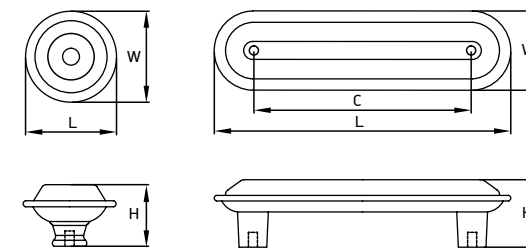

модель: 9120

Артикул	Размер				Цвет
	С, мм	L, мм	W, мм	H, мм	
18544	0	40	40	26	бронза античная | молочный
18548	0	40	40	26	серебро античное | молочный
18543	96	131	35	26	бронза античная | молочный
18547	96	131	35	26	серебро античное | молочный

Материал: латунь с керамической вставкой