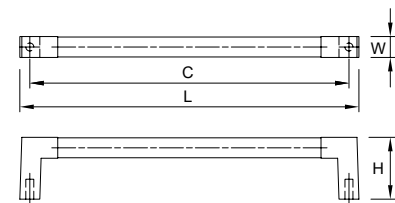

Модель: 15190

Артикул	Размер				Цвет
	С, мм	L, мм	W, мм	H, мм	
69668	160	170	10	31	никель-сатин
69667	320	330	10	31	никель-сатин
69669	160	170	10	31	Лондон серый, FENIX
69670	320	330	10	31	Лондон серый, FENIX

Материал: цинковый сплав Zamak

69669, 69670