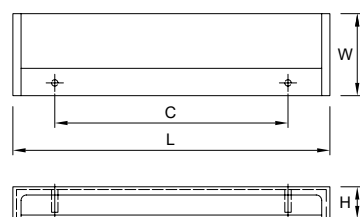

Модель: 15220

Артикул	Размер				Цвет
	C, мм	L, мм	W, мм	H, мм	
66517	128	174	45	17,5	Инграм черный, FENIX
66518	128	174	45	17,5	Лондон серый, FENIX
66519	128	174	45	17,5	Кос белый, FENIX
66520	128	174	45	17,5	Бром серый, FENIX
66521	128	174	45	17,5	Ориноко шоколад, FENIX
66522	128	174	45	17,5	Комодоро зеленый, FENIX
66523	128	174	45	17,5	Фес синий, FENIX
66524	128	174	45	17,5	Аризона бежевый, FENIX
80395	128	174	45	17,5	Джайпур, FENIX

Материал: цинковый сплав Zamak