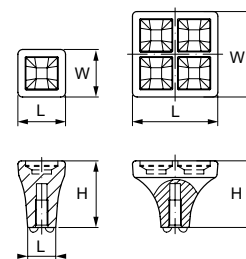

Модель: 24200

Артикул	Размер				Цвет
	С, мм	L, мм	W, мм	H, мм	
18721	0	15	15	21	золото
18725	0	27	27	21	золото
18716	0	15	15	21	никель полиров.
18715	0	27	27	21	никель полиров.

Материал: цинковый сплав Zamak и кристаллы Swarovski