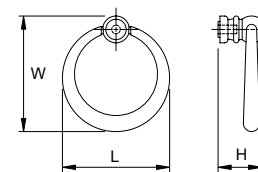

Модель: 09208

Артикул	Размер				Цвет
	С, мм	L, мм	W, мм	H, мм	
117517	0	40	42,5	16,3	черный матовый
117518	0	40	42,5	16,3	медь
117519	0	40	42,5	16,3	хром

Материал: цинковый сплав Zamak