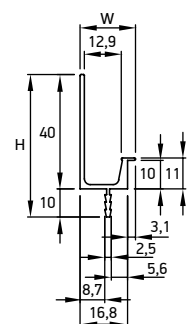

модель: TW9

Артикул	Размер				Цвет
	С, мм	L, мм	W, мм	H, мм	
91312	0	5000	19,6	21	серебро
91313	0	5000	19,6	21	черный матовый
91314	0	5000	19,6	21	титан

Материал: алюминий