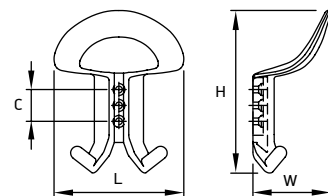

модель: 6080

Артикул	Размер				Цвет
	С, мм	L, мм	W, мм	H, мм	
74374	24	100	62	125	никель
74373	24	100	62	125	черный матовый

Материал: цинковый сплав Zamak