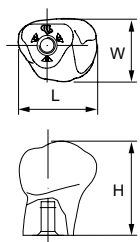

Модель: 24179

Артикул	Размер				Цвет
	С, мм	L, мм	W, мм	H, мм	
18613	0	20	16	24	золото
18616	0	20	16	24	никель полиров.
18619	0	20	16	24	серебро

Материал: цинковый сплав Zamak