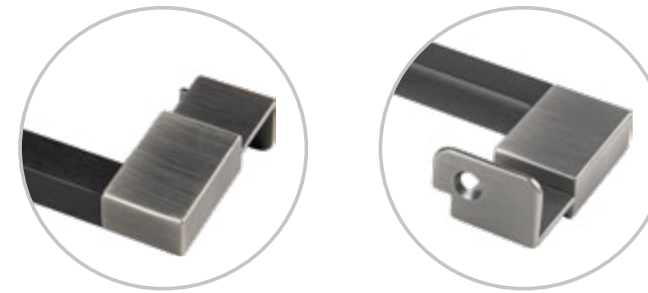

модель: 7060

Артикул	Размер				Цвет
	C/C1, мм	L, мм	W, мм	H, мм	
92505	764/250	1068	14	59	черный браш | состаренная сталь
92509	764/250	1068	14	59	черный браш | медь
110104	764/250	1068	14	59	черный браш | черный браш
92504	480	520	14	59	черный браш | состаренная сталь
92507	480	520	14	59	черный браш | медь
110105	480	520	14	59	черный браш | черный браш

Материал: цинковый сплав Zamak с алюминиевой вставкой