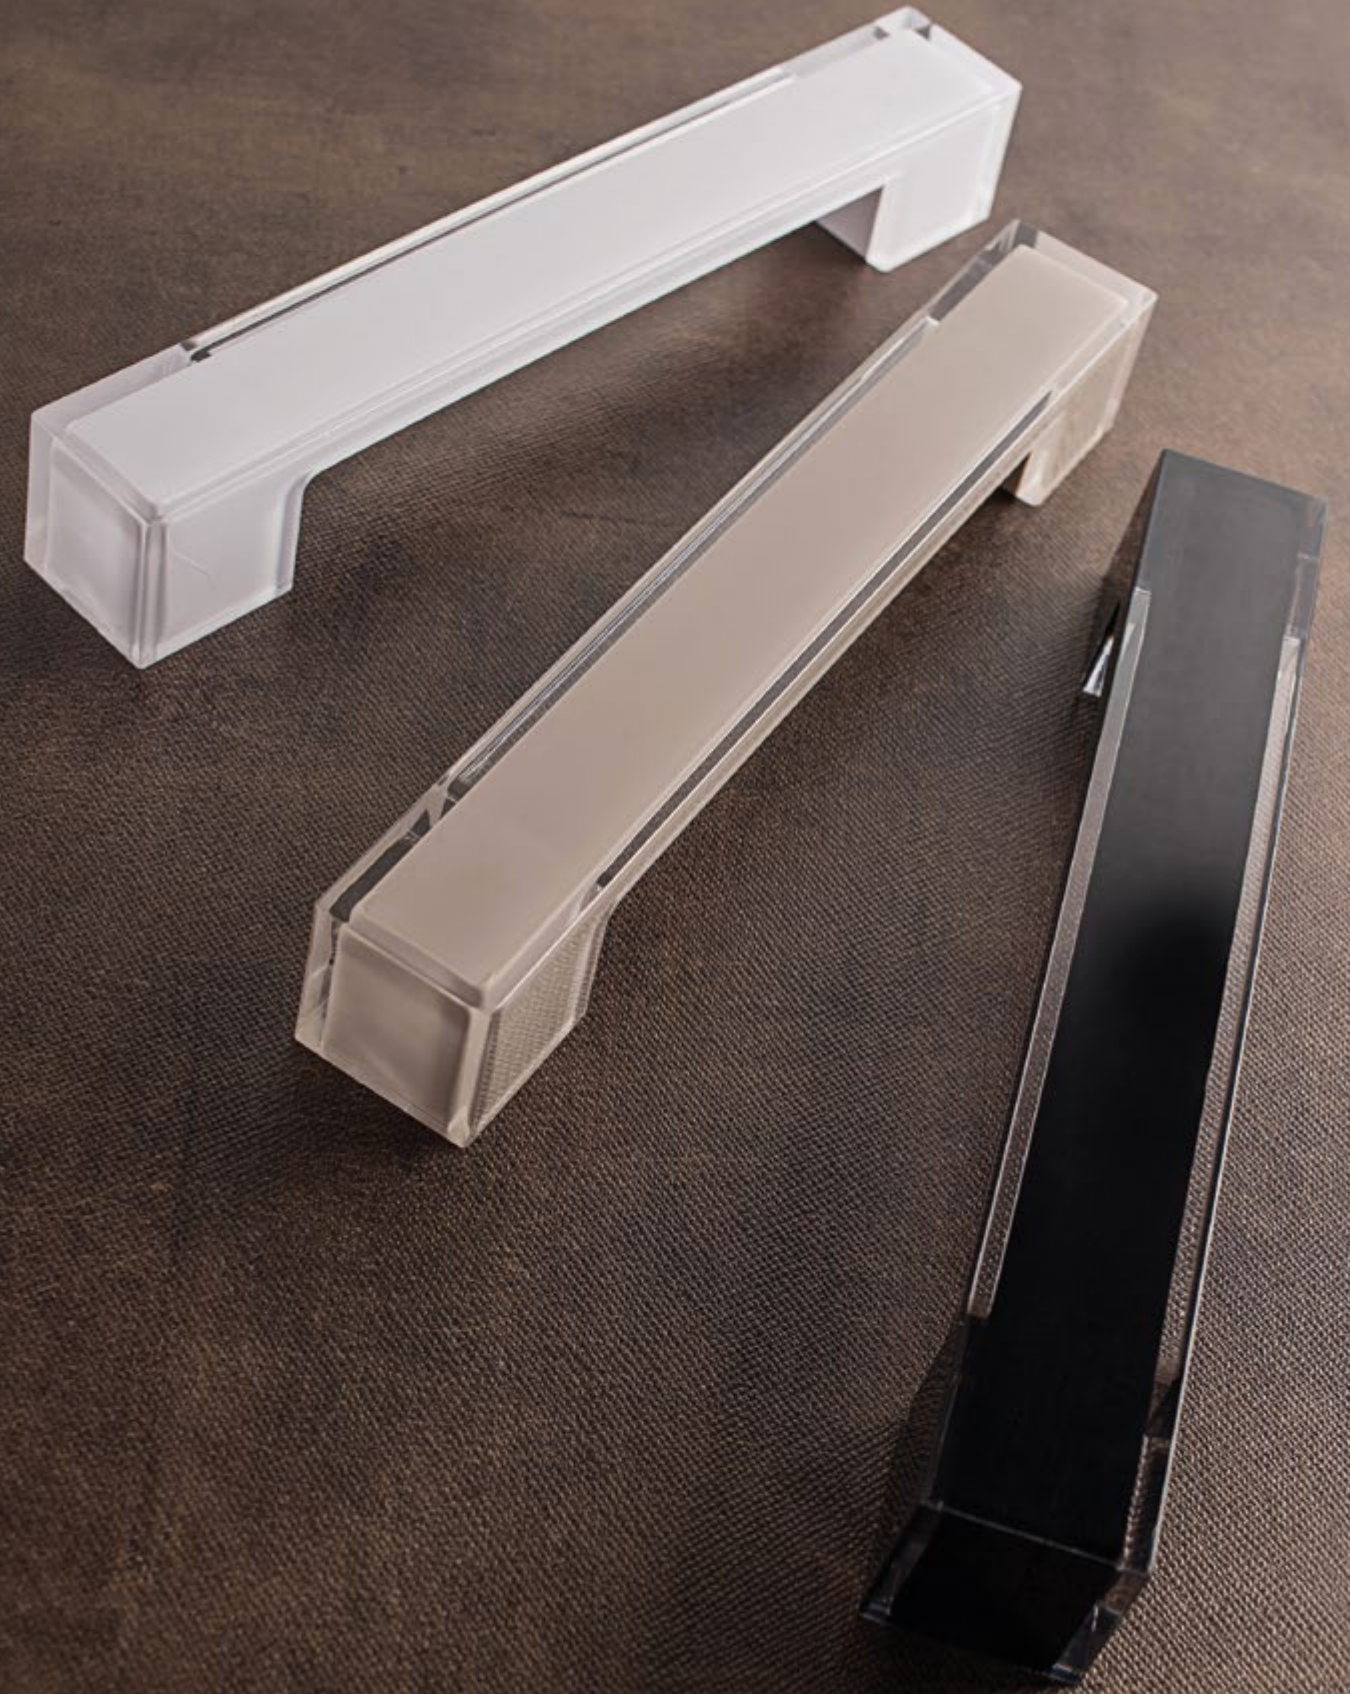

модель: 11002

Артикул	Размер				Цвет
	С, мм	L, мм	W, мм	H, мм	
52027	160	204	30	31	белый
52028	160	204	30	31	черный
52029	160	204	30	31	серый
52030	160	204	30	31	капучино

Материал: пластик ABS, PETG