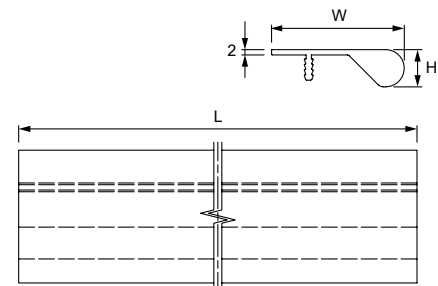

Модель: 597

Артикул	РАЗМЕР				ЦВЕТ
	C, мм	L, мм	W, мм	H, мм	
113214	0	2900	50	14	браш черный
113215	0	2900	50	14	никель

Материал: алюминий