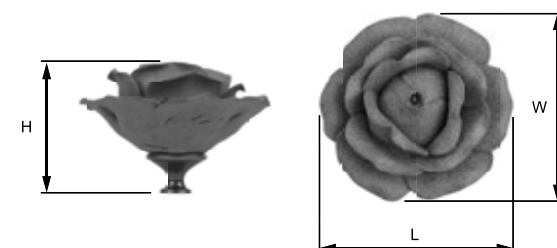

модель: 9180

Артикул	Размер				Цвет
	С, мм	L, мм	W, мм	H, мм	
31489	0	86	86	58	бронза античная | песочный

Материал: керамика
Ручная работа, размер может незначительно отличаться