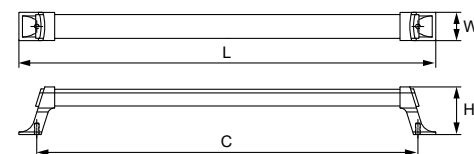

Материал: алюминий

Модель: 597

Артикул	РАЗМЕР				ЦВЕТ
	C, мм	L, мм	W, мм	H, мм	
113214	0	2900	50	14	браш черный
113215	0	2900	50	14	никель

Материал: алюминий

Модель: 766, 711

Артикул	РАЗМЕР				ЦВЕТ	ТОЛЩИНА АСП
	C, мм	L, мм	W, мм	H, мм		
118221	0	3400	20,5	53,5	белый	18 мм
113218	0	3400	20,5	53,5	браш черный	18 мм
118200	0	3400	20,5	53,5	латунь браш	18 мм
118219	0	3400	20,5	53,5	медь браш	18 мм
118223	0	3270	21,5	53,5	белый	19 мм
113219	0	3270	21,5	53,5	браш черный	19 мм
118218	0	3270	21,5	53,5	латунь браш	19 мм
118220	0	3270	21,5	53,5	медь браш	19 мм
118209	0	2	20,8	53,5	белый	18 мм
118201	0	2	20,8	53,5	латунь браш	18 мм
118205	0	2	20,8	53,5	медь браш	18 мм
49191	0	2	20,8	53,5	браш черный	18 мм
118211	0	2	20,8	53,5	белый	18 мм
118202	0	2	20,8	53,5	латунь браш	18 мм
118206	0	2	20,8	53,5	медь браш	18 мм
49192	0	2	21,8	53,5	браш черный	18 мм
118213	0	2	21,8	53,5	белый	19 мм
118203	0	2	21,8	53,5	латунь браш	19 мм
118207	0	2	21,8	53,5	медь браш	19 мм
67344	0	2	21,8	53,5	браш черный	19 мм
118214	0	2	21,8	53,5	белый	19 мм
118204	0	2	21,8	53,5	латунь браш	19 мм
118208	0	2	21,8	53,5	медь браш	19 мм
67345	0	2	21,8	53,5	браш черный	19 мм

Материал: цинковый сплав Zamac, алюминий

cosma

MODERN

Модель: 24083

Артикул	РАЗМЕР				ЦВЕТ
	C, мм	L, мм	W, мм	H, мм	
111061	16	36	36	28,4	никель полированный

Материал: цинковый сплав Zamak

Модель: 24083

Артикул	РАЗМЕР				ЦВЕТ
	C, мм	L, мм	W, мм	H, мм	
111060	320	350	23,7	40	никель полированный

Материал: цинковый сплав Zamak

Модель: 12405

Артикул	РАЗМЕР				ЦВЕТ
	C, мм	L, мм	W, мм	H, мм	
21830	128	185	40	31	хром

Материал: цинковый сплав Zamak

Модель: 12939

Артикул	РАЗМЕР				ЦВЕТ
	C, мм	L, мм	W, мм	H, мм	
21817	128	136	53	26	никель матовый
21818	128	136	53	26	хром