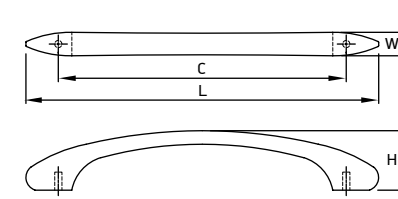

модель: 7070

Артикул	Размер				Цвет
	С, мм	L, мм	W, мм	H, мм	
92512	128	154	13	33	черный прорезиненный
92513	160	194	15	33	черный прорезиненный
92514	320	402	18	33	черный прорезиненный

Материал: цинковый сплав Zamak