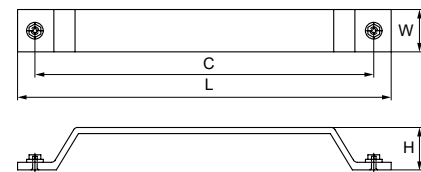

Материал: цинковый сплав Zamak

Модель: 15197

Артикул	Размер				Цвет
	С, мм	L, мм	W, мм	H, мм	
34581	160	183	28	28	бронза античная
34580	160	183	28	28	железо

Материал: цинковый сплав Zamak

Модель: 15203

Артикул	Размер				Цвет
	С, мм	L, мм	W, мм	H, мм	
34575	76	90	31	15	бронза
34573	128	143	40	18	бронза
34574	76	90	31	15	сталь
34572	128	143	40	18	сталь