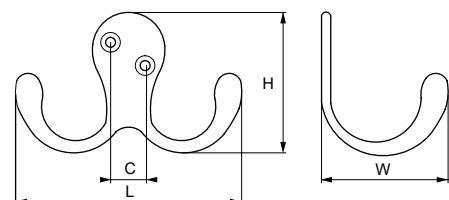

Модель: 43002

Артикул	Размер				Цвет
	С, мм	L, мм	W, мм	H, мм	
19078	10	72	50	20	бронза античная
19080	10	72	50	20	сталь

Материал: латунь