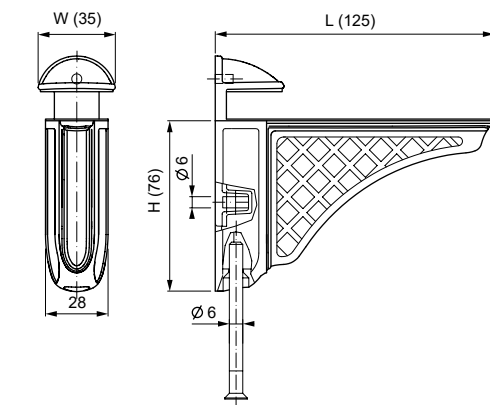

Артикул	Размер				Цвет
	С, мм	L, мм	W, мм	H, мм	
27229	0	125	35	76	белый
27228	26	200	43,5	142	белый
27231	0	125	35	76	золото
27230	26	200	43,5	142	золото
117512	0	125	35	76	черный матовый
117513	26	200	43,5	142	черный матовый

Материал: цинковый сплав Zamak