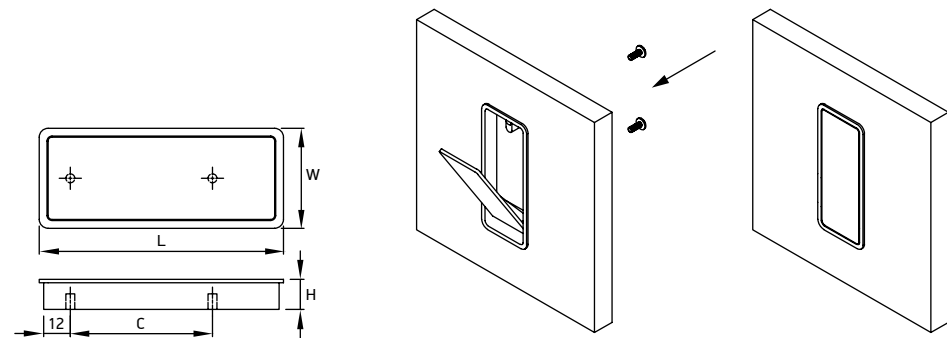

Артикул	Размер				Цвет
	С, мм	L, мм	W, мм	H, мм	
49146	64	110	45	13,5	никель
49148	64	110	45	13,5	титан
49143	64	110	45	13,5	хром
49147	64	110	45	13,5	черный

Материал: цинковый сплав Zamak