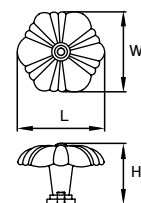

модель: 4460

Артикул	Размер				Цвет
	С, мм	L, мм	W, мм	H, мм	
18530	0	32	32	27	серебро античное
18513	0	32	32	27	бронза
18528	0	42	42	29	серебро античное
18511	0	42	42	29	бронза

Материал: латунь | цинковый сплав Zamak