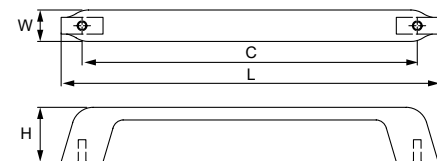

Модель: 12968

Артикул	РАЗМЕР				ЦВЕТ
	C, мм	L, мм	W, мм	H, мм	
21822	160	180	15	26	никель матовый
21825	160	180	15	26	хром
21823	320	340	15	26	никель матовый
21826	320	340	15	26	хром

Материал: цинковый сплав Zamac