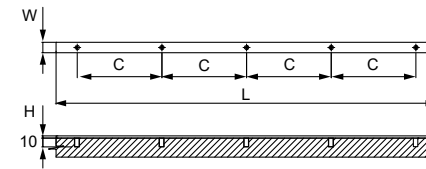

Модель: 28333

Артикул	РАЗМЕР				ЦВЕТ
	C, мм	L, мм	W, мм	H, мм	
21848	96	432	11,8	2,5	никель матовый
21853	96	432	11,8	2,5	хром

Материал: цинковый сплав Zamac
Указанные накладки подходят для использования с ручками таких моделей: 12748, 12749