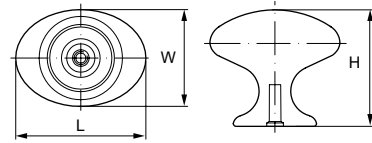

Модель: 24462

Артикул	Размер				Цвет
	С, мм	L, мм	W, мм	H, мм	
18863	0	39	29	35	бронза античная
18865	0	39	29	35	золото
18871	0	39	29	35	серебро
18868	0	39	29	35	сталь

Материал: цинковый сплав Zamak