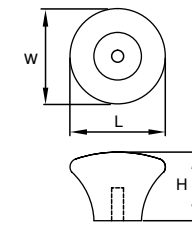

модель: 9100

Артикул	Размер				Цвет
	С, мм	L, мм	W, мм	H, мм	
11803	0	34	34	25	черный
11738	0	32	32	23	молочный
11737	0	32	32	23	белый

Материал: керамика