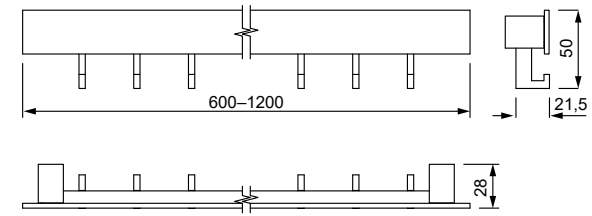

Артикул	Наименование	Цвет
53483	Релинг кухонный PIANO 2.0 (L = 600 мм)	черный
53490	Релинг кухонный PIANO 2.0 (L = 600 мм)	никель
53484	Релинг кухонный PIANO 2.0 (L = 900 мм)	черный
53491	Релинг кухонный PIANO 2.0 (L = 900 мм)	никель
53485	Релинг кухонный PIANO 2.0 (L = 1200 мм)	черный
53492	Релинг кухонный PIANO 2.0 (L = 1200 мм)	никель