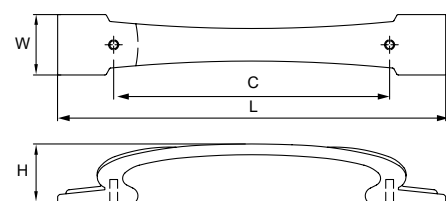

Модель: 12914

АРТИКУЛ	РАЗМЕР				ЦВЕТ
	C, мм	L, мм	W, мм	H, мм	
21809	128	180	28	27	бронза полиров.
21808	128	180	28	27	темный никель

Материал: цинковый сплав Zamak