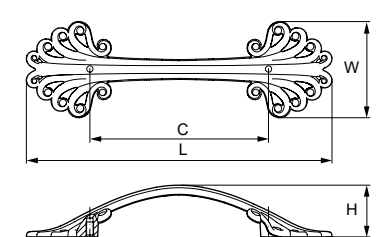

Материал: цинковый сплав Zamak

Модель: 15308

Артикул	Размер				Цвет
	С, мм	L, мм	W, мм	H, мм	
18593	96	127	30	26	серебро античное
18589	96	127	30	26	серебро
18585	96	127	30	26	хром

Материал: цинковый сплав Zamak

Модель: 15258

Артикул	Размер				Цвет
	С, мм	L, мм	W, мм	H, мм	
18675	96	164	52	28	золото
18683	96	164	52	28	золото полиров.
18695	96	164	52	28	серебро

Материал: цинковый сплав Zamak

Модель: 24177

Артикул	Размер				Цвет
	С, мм	L, мм	W, мм	H, мм	
18632	0	30	30	28	бронза кремовая эмаль
18630	0	58	32	26	бронза кремовая эмаль
18631	0	30	30	28	никель полиров. белая эмаль
18629	0	58	32	26	никель полиров. белая эмаль