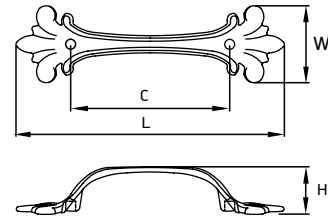

модель: 4460

Артикул	Размер				Цвет
	С, мм	L, мм	W, мм	H, мм	
18527	64	108	30	19	серебро античное
18510	64	108	30	19	бронза
18526	96	150	42	26	серебро античное
18509	96	150	42	26	бронза
18525	254	280	43	28	серебро античное
18508	254	280	43	28	бронза

Материал: латунь | цинковый сплав Zamak