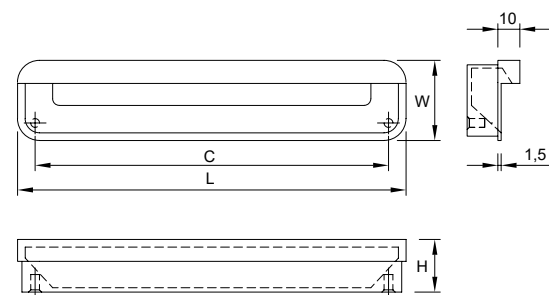

Модель: 15198

Артикул	Размер				Цвет
	С, мм	L, мм	W, мм	H, мм	
70973	160	176	38	24	никель
70974	288	304	38	24	никель

Материал: цинковый сплав Zamak