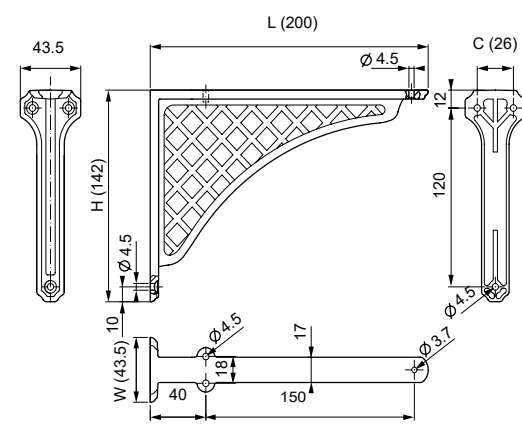

Артикул	Размер				Цвет
	С, мм	L, мм	W, мм	H, мм	
27229	0	125	35	76	белый
27228	26	200	43,5	142	белый
27231	0	125	35	76	золото
27230	26	200	43,5	142	золото
117512	0	125	35	76	черный матовый
117513	26	200	43,5	142	черный матовый

Материал: цинковый сплав Zamak