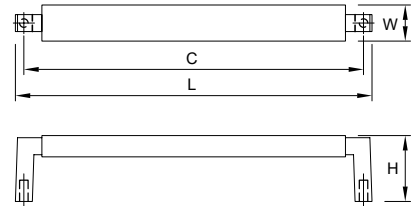

Модель: 15192

Артикул	Размер				Цвет
	С, мм	L, мм	W, мм	H, мм	
69677	160	168	17	31	золото полиров.
69678	320	328	17	31	золото полиров.
69679	160	168	17	31	титан
69680	320	330	17	31	титан

Материал: цинковый сплав Zamak