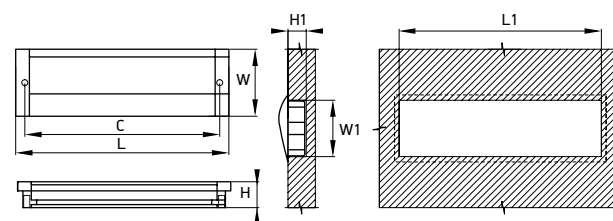

модель: 0800

Артикул	Размер				Цвет
	С, мм	L, мм	W, мм	H, мм	
92510	0	34,6	34,6	25	никель
92511	0	34,6	34,6	25	черный

Материал: цинковый сплав Zamak

модель: 0010

Артикул	Размер				Цвет
	С, мм	L, мм	W, мм	H, мм	
11731	128	140/136	44/37	17/11	черный браш
11728	192	204/200	44/37	17/11	черный браш
11733	128	140/136	44/37	17/11	алюминий
11730	192	204/200	44/37	17/11	алюминий

Материал: алюминий с заглушками из цинкового сплава Zamak