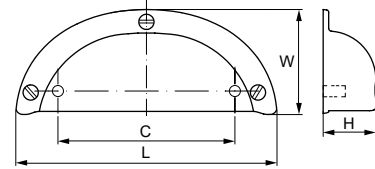

Модель: 15120

Артикул	Размер				Цвет
	С, мм	L, мм	W, мм	H, мм	
27192	64	95	38	19	бронза античная
27193	64	95	38	19	золото
27194	64	95	38	19	сталь
56640	64	95	38	19	черный матовый
117520	64	95	38	19	медь
117522	64	95	38	19	золото браш

Материал: цинковый сплав Zamak

Модель: 15122

Артикул	Размер				Цвет
	С, мм	L, мм	W, мм	H, мм	
27195	67	77	31	18	бронза античная
27196	86	96	37	20	бронза античная
27198	67	77	31	18	серебро античное
27199	86	96	37	20	серебро античное

Материал: латунь

Модель: 45123

Артикул	Размер				Цвет
	С, мм	L, мм	W, мм	H, мм	
27205	73,5/22,5	80	29	3	бронза античная
27206	73,5/22,5	80	29	3	серебро античное

Материал: латунь

Модель: 15123

Артикул	Размер				Цвет
	С, мм	L, мм	W, мм	H, мм	
27202	80	80	50	19	бронза античная
27203	80	80	50	19	серебро античное

Материал: латунь