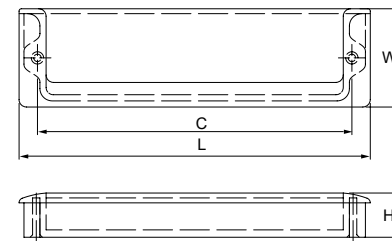

Модель: 15204

Артикул	Размер				Цвет
	С, мм	L, мм	W, мм	H, мм	
34571	128	143	40	18	бронза
34570	128	143	40	18	сталь

Материал: цинковый сплав Zamak