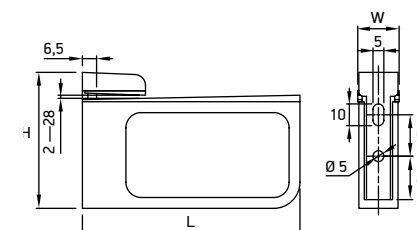

модель: 7060

Артикул	Размер				Цвет
	C, мм	L, мм	W, мм	H, мм	
51217	42	130	69	57-84	хром
51218	42	130	69	57-84	черный

Материал: цинковый сплав Zamak
Нагрузка: 20 кг

модель: 7070

Артикул	Размер				Цвет
	C, мм	L, мм	W, мм	H, мм	
51219	19	130	24	67-97	хром
51220	19	130	24	67-97	белый
51221	19	130	24	67-97	черный

Материал: цинковый сплав Zamak
Нагрузка: 7 кг

Артикул	Размер				Цвет
	C, мм	L, мм	W, мм	H, мм	
51222	60	240	30	100	хром
51223	60	240	30	100	черный

Материал: цинковый сплав Zamak
Нагрузка: 20 кг

Артикул	Размер				Цвет
	C, мм	L, мм	W, мм	H, мм	
51216	52	100	20	123-150	хром

Материал: цинковый сплав Zamak
Нагрузка: 10 кг

модель: 7050

Артикул	Размер				Цвет
	C, мм	L, мм	W, мм	H, мм	
51224	19	100	19	63-89	хром

Материал: цинковый сплав Zamak
Нагрузка: 10 кг

модель: 7090