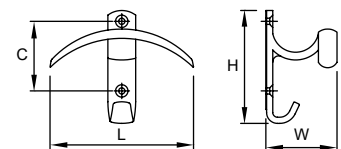

модель: 0090

Артикул	Размер				Цвет
	С, мм	L, мм	W, мм	H, мм	
74371	45	93	46	73	хром
74372	45	93	46	73	черный матовый

Материал: цинковый сплав Zamak