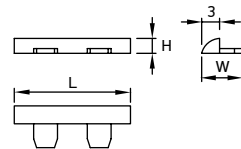

модель: 7020

Артикул	Размер				Цвет
	С, мм	L, мм	W, мм	H, мм	
46059	0	19,5	7	2,5	заглушка белая
46057	0	19,5	7	2,5	заглушка никель
46058	0	19,5	7	2,5	заглушка черная

Материал: алюминий

Данные заглушки подходят к моделям: M0011, M0013, M0018, M0019, M7020