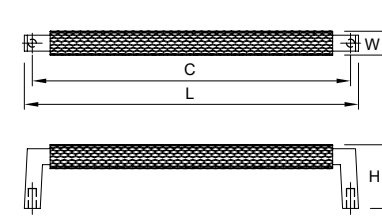

Модель: 15191

Артикул	Размер				Цвет
	С, мм	L, мм	W, мм	H, мм	
69673	160	168	12	33	медь
69674	320	328	12	33	медь
69675	160	168	12	33	титан
69676	320	328	12	33	титан
69671	160	168	12	33	черный матовый
69672	320	328	12	33	черный матовый

Материал: цинковый сплав Zamak