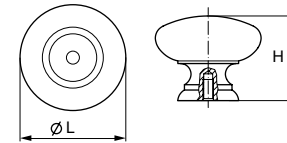

Модель: 24228

Артикул	Размер				Цвет
	С, мм	L, мм	W, мм	H, мм	
18874	0	32	32	25	бронза античная
18877	0	25	25	22	бронза античная
18880	0	32	32	25	золото
18882	0	25	25	22	золото
18891	0	32	32	25	серебро
18892	0	25	25	22	серебро
18885	0	32	32	25	сталь
18887	0	25	25	22	сталь

Материал: латунь