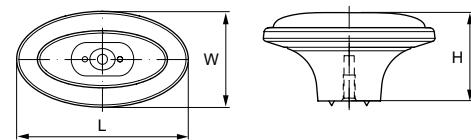

Модель: 24176

Артикул	Размер				Цвет
	С, мм	L, мм	W, мм	H, мм	
18793	0	58	32	30	золото
18789	0	58	32	30	золото | узор
18781	0	58	32	30	никель полированный
18785	0	58	32	30	никель полированный | узор

Материал: цинковый сплав Zamac и фарфор