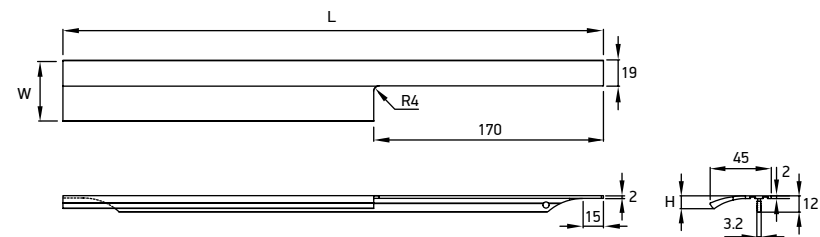

Артикул	Размер				Цвет
	С, мм	L, мм	W, мм	H, мм	
113087	0	400	45	9,5	белый гладкий
113088	0	600	45	9,5	белый гладкий
113089	0	900	45	9,5	белый гладкий
99428	0	400	45	9,5	никель
99436	0	600	45	9,5	никель
99457	0	900	45	9,5	никель
99458	0	400	45	9,5	черный
99464	0	600	45	9,5	черный
99465	0	900	45	9,5	черный

Материал: алюминий

NEW