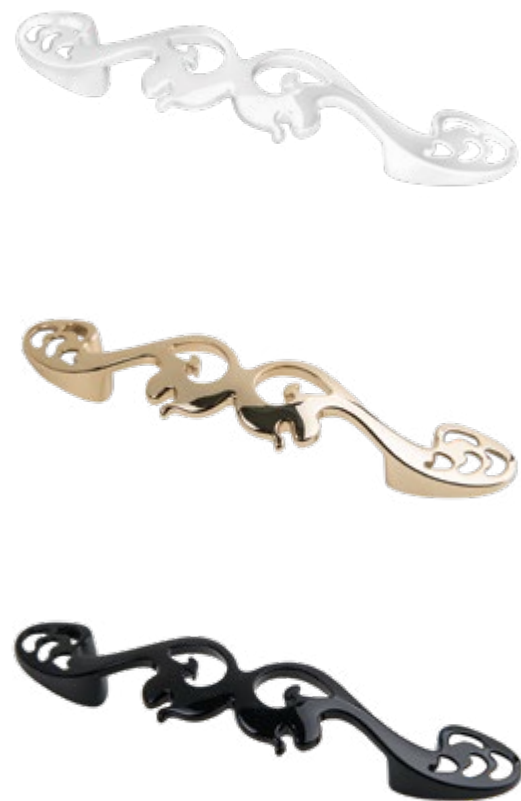

Модель: 15234

Артикул	Размер				Цвет
	С, мм	L, мм	W, мм	H, мм	
69705	96	156	36	27	белый глянец
69702	96	156	36	27	латунь полиров.
69704	96	156	36	27	черный глянец

Материал: цинковый сплав Zamak