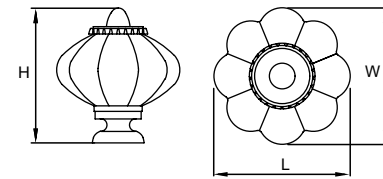

Артикул	Размер				Цвет
	С, мм	L, мм	W, мм	H, мм	
31463	0	34	34	38,5	бронза античная | узор
31464	0	43	43	41,5	бронза античная | узор
31465	0	48	48	46,5	бронза античная | узор
31457	0	34	34	38,5	бронза античная | узор: роспись
31461	0	43	43	41,5	бронза античная | узор: роспись
31462	0	48	48	46,5	бронза античная | узор: роспись
31454	0	34	34	38,5	бронза античная | узор: цветок
31455	0	43	43	41,5	бронза античная | узор: цветок
31459	0	48	48	46,5	бронза античная | узор: цветок

Материал: керамика