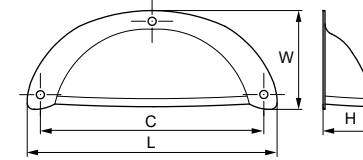

Модель: 15120

Артикул	Размер				Цвет
	С, мм	L, мм	W, мм	H, мм	
27192	64	95	38	19	бронза античная
27193	64	95	38	19	золото
27194	64	95	38	19	сталь
56640	64	95	38	19	черный матовый
117520	64	95	38	19	медь
117522	64	95	38	19	золото браш

Материал: цинковый сплав Zamak

Модель: 15122

Артикул	Размер				Цвет
	С, мм	L, мм	W, мм	H, мм	
27195	67	77	31	18	бронза античная
27196	86	96	37	20	бронза античная
27198	67	77	31	18	серебро античное
27199	86	96	37	20	серебро античное

Материал: латунь

Модель: 45123

Артикул	Размер				Цвет
	С, мм	L, мм	W, мм	H, мм	
27205	73,5/22,5	80	29	3	бронза античная
27206	73,5/22,5	80	29	3	серебро античное

Материал: латунь

Модель: 15123

Артикул	Размер				Цвет
	С, мм	L, мм	W, мм	H, мм	
27202	80	80	50	19	бронза античная
27203	80	80	50	19	серебро античное

Материал: латунь