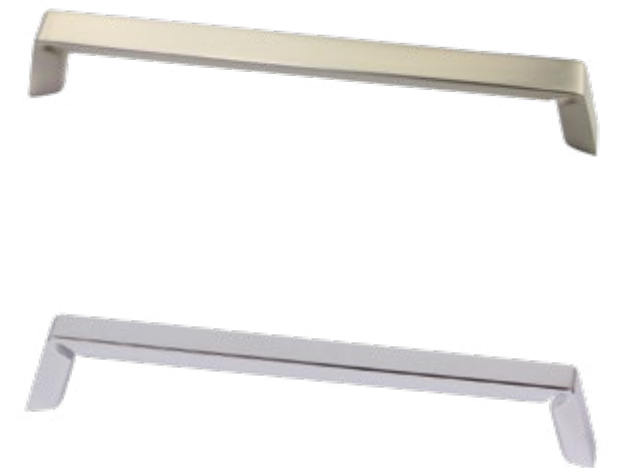

Модель: 12748

Артикул	РАЗМЕР				ЦВЕТ
	C, мм	L, мм	W, мм	H, мм	
21842	160	173	12	30	никель матовый
21846	160	173	12	30	хром
21844	320	333	12	30	никель матовый
21847	320	333	12	30	хром

Материал: цинковый сплав Zamac