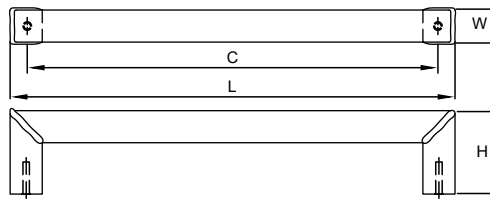

модель: 0640

Артикул	Размер				Цвет
	C, мм	L, мм	W, мм	H, мм	
36325	160	190	20	60	сталь состаренная | сварка
36326	320	350	20	60	сталь состаренная | сварка

Материал: сталь