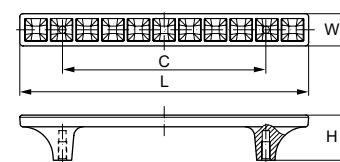

Модель: 15200

Артикул	Размер				Цвет
	С, мм	L, мм	W, мм	H, мм	
18718	96	136	15	21	золото
18717	128	173	15	21	золото
18713	96	136	15	21	никель полиров.
18712	128	173	15	21	никель полиров.

Материал: цинковый сплав Zamak и кристаллы Swarovski