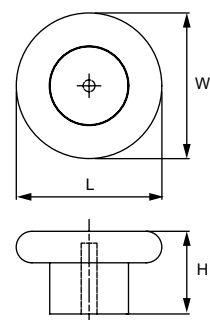

модель: 11004

Артикул	Размер				Цвет
	С, мм	L, мм	W, мм	H, мм	
52068	0	37	37	21	красный
52071	0	37	37	21	зеленый
52072	0	37	37	21	желтый
52073	0	37	37	21	синий
52074	0	37	37	21	оранжевый

Материал: пластик ABS