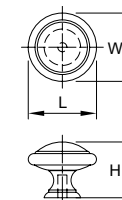

Модель: 24232

Артикул	Размер				Цвет
	С, мм	L, мм	W, мм	H, мм	
69716	0	30	30	24,5	медь
69713	0	30	30	24,5	никель
83725	0	30	30	24,5	никель полиров.

Материал: цинковый сплав Zamak