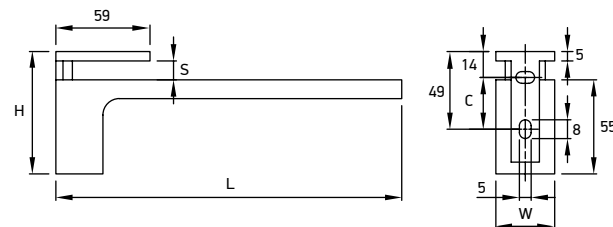

модель: 7010

Артикул	Размер					Цвет
	C, мм	L, мм	W, мм	H, мм	S, мм	
45920	22	147	25	52-77	8-33	никель
45923	22	147	25	52-77	8-33	хром
45919	35	230	30	68-108	8-48	никель
45918	35	230	30	68-108	8-48	хром

Материал: цинковый сплав Zamak
Нагрузка: 18 кг, 20 кг