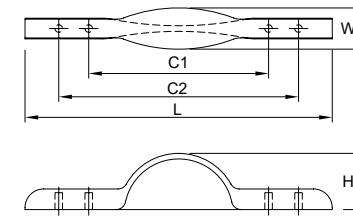

Модель: 15194

Артикул	Размер				Цвет
	С, мм	L, мм	W, мм	H, мм	
69687	160	176	15	26	графит
69690	320	336	15	26	графит
69692	160	176	15	26	медь
69694	320	336	15	26	медь
69696	160	176	15	26	хром матовый
69697	320	336	15	26	хром матовый

Материал: цинковый сплав Zamak

Модель: 15235

Артикул	Размер				Цвет
	С1/С2, мм	L, мм	W, мм	H, мм	
69710	96/128	164	22	30	никель
69711	96/128	164	22	30	ржавчина
69709	96/128	164	22	30	черный матовый

Материал: цинковый сплав Zamak

Модель: 15195

Артикул	Размер				Цвет
	С, мм	L, мм	W, мм	H, мм	
69699	160	188	15,5	32	античная бронза
69701	320	348	15,5	32	античная бронза
69703	160	188	15,5	32	железо
69683	320	348	15,5	32	железо

Материал: цинковый сплав Zamak

Модель: 15224

Артикул	Размер				Цвет
	С, мм	L, мм	W, мм	H, мм	
69688	32	100	30	24	белый
69689	32	100	30	24	никель-сатин
69691	32	100	30	24	медь
69685	32	100	30	24	черный матовый

Материал: цинковый сплав Zamak