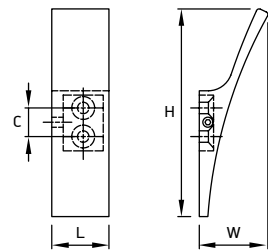

модель: 6040

Артикул	Размер				Цвет
	С, мм	L, мм	W, мм	H, мм	
46835	10	20	24	73	белый
46836	10	20	24	73	черный
46834	10	20	24	73	никель

Материал: цинковый сплав Zamak