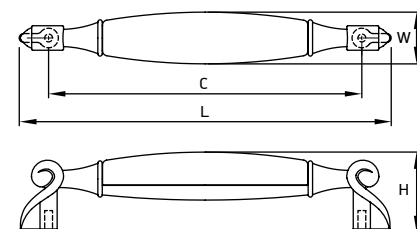

модель: 9001

Артикул	Размер				Цвет
	С, мм	L, мм	W, мм	H, мм	
114464	128	152	19,3	33	бронза | молочный
114463	128	152	19,3	33	хром | белый
114465	128	152	19,3	33	черный матовый | белый

Материал: цинковый сплав Zamak с керамической вставкой