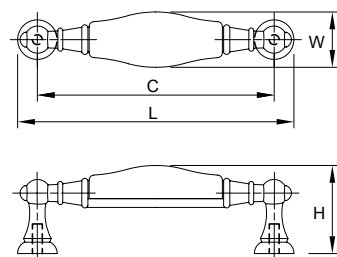

Модель: 15141

Артикул	Размер				Цвет
	С, мм	L, мм	W, мм	H, мм	
68825	96	112	19	35	сталь | белый
68824	96	112	19	35	бронза | кремовый

Материал: цинковый сплав Zamac и фарфор