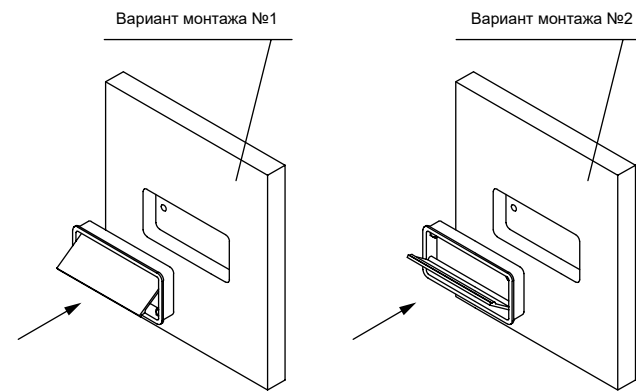

Артикул	Размер				Цвет
	С, мм	L, мм	W, мм	H, мм	
49152	96	115	44	13,5	никель
49154	96	115	44	13,5	титан
49149	96	115	44	13,5	хром
49153	96	115	44	13,5	черный
49159	160	178	45	13,5	никель
49163	160	178	45	13,5	титан
49155	160	178	45	13,5	хром
49162	160	178	45	13,5	черный

Материал: цинковый сплав Zamak