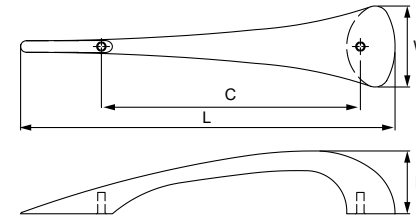

Материал: алюминий

Модель: 597

Артикул	РАЗМЕР				ЦВЕТ
	C, мм	L, мм	W, мм	H, мм	
113214	0	2900	50	14	браш черный
113215	0	2900	50	14	никель

Материал: алюминий

Модель: 766, 711

Артикул	РАЗМЕР				ЦВЕТ	ТОЛЩИНА АСП
	C, мм	L, мм	W, мм	H, мм		
118221	0	3400	20,5	53,5	белый	18 мм
113218	0	3400	20,5	53,5	браш черный	18 мм
118200	0	3400	20,5	53,5	латунь браш	18 мм
118219	0	3400	20,5	53,5	медь браш	18 мм
118223	0	3270	21,5	53,5	белый	19 мм
113219	0	3270	21,5	53,5	браш черный	19 мм
118218	0	3270	21,5	53,5	латунь браш	19 мм
118220	0	3270	21,5	53,5	медь браш	19 мм
118209	0	2	20,8	53,5	белый	18 мм
118201	0	2	20,8	53,5	латунь браш	18 мм
118205	0	2	20,8	53,5	медь браш	18 мм
49191	0	2	20,8	53,5	браш черный	18 мм
118211	0	2	20,8	53,5	белый	18 мм
118202	0	2	20,8	53,5	латунь браш	18 мм
118206	0	2	20,8	53,5	медь браш	18 мм
49192	0	2	21,8	53,5	браш черный	18 мм
118213	0	2	21,8	53,5	белый	19 мм
118203	0	2	21,8	53,5	латунь браш	19 мм
118207	0	2	21,8	53,5	медь браш	19 мм
67344	0	2	21,8	53,5	браш черный	19 мм
118214	0	2	21,8	53,5	белый	19 мм
118204	0	2	21,8	53,5	латунь браш	19 мм
118208	0	2	21,8	53,5	медь браш	19 мм
67345	0	2	21,8	53,5	браш черный	19 мм

Материал: цинковый сплав Zamac, алюминий

cosma

MODERN

Модель: 24083

Артикул	РАЗМЕР				ЦВЕТ
	C, мм	L, мм	W, мм	H, мм	
111061	16	36	36	28,4	никель полированный

Материал: цинковый сплав Zamak

Модель: 24083

Артикул	РАЗМЕР				ЦВЕТ
	C, мм	L, мм	W, мм	H, мм	
111060	320	350	23,7	40	никель полированный

Материал: цинковый сплав Zamak

Модель: 12405

Артикул	РАЗМЕР				ЦВЕТ
	C, мм	L, мм	W, мм	H, мм	
21830	128	185	40	31	хром

Материал: цинковый сплав Zamak

Модель: 12939

Артикул	РАЗМЕР				ЦВЕТ
	C, мм	L, мм	W, мм	H, мм	
21817	128	136	53	26	никель матовый
21818	128	136	53	26	хром