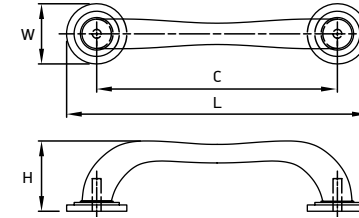

модель: 4500

Артикул	Размер				Цвет
	С, мм	L, мм	W, мм	H, мм	
44510	96	120	24	28	серебро античное
44509	96	120	24	28	бронза
44511	96	120	24	28	бронза черная
44507	128	152	24	31	серебро античное
44504	128	152	24	31	бронза
44508	128	152	24	31	бронза черная

Материал: латунь