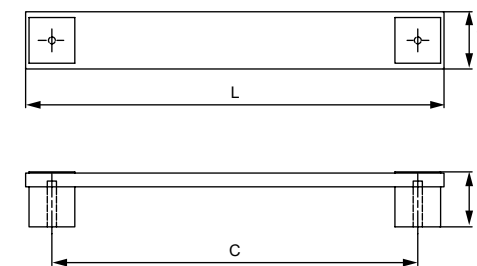

модель: 11005

Артикул	Размер				Цвет
	С, мм	L, мм	W, мм	H, мм	
52086	128	150	25	24	красный
52087	128	150	25	24	зеленый
52088	128	150	25	24	голубой

Материал: каучук SEBS