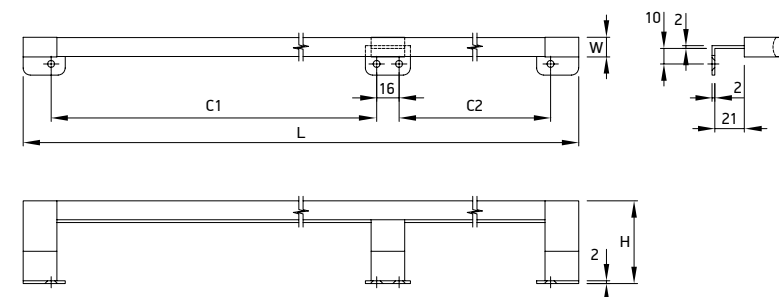

модель: 7060

Артикул	Размер				Цвет
	C/C1, мм	L, мм	W, мм	H, мм	
92505	764/250	1068	14	59	черный браш | состаренная сталь
92509	764/250	1068	14	59	черный браш | медь
110104	764/250	1068	14	59	черный браш | черный браш
92504	480	520	14	59	черный браш | состаренная сталь
92507	480	520	14	59	черный браш | медь
110105	480	520	14	59	черный браш | черный браш

Материал: цинковый сплав Zamak с алюминиевой вставкой