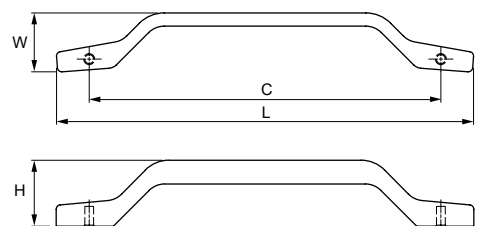

Модель: 15205

Артикул	Размер				Цвет
	С, мм	L, мм	W, мм	H, мм	
46468	160	190	27	30	хром
46467	160	190	27	30	никель полиров.
46469	160	190	27	30	титан
46470	160	190	27	30	черный глянец
46471	160	190	27	30	черный матовый
46477	320	350	27	30	хром
46472	320	350	27	30	никель полиров.
46478	320	350	27	30	титан
46479	320	350	27	30	черный глянец
46480	320	350	27	30	черный матовый

Материал: цинковый сплав Zamak

Модель: 15186

Артикул	Размер				Цвет
	C1/C2, мм	L, мм	W, мм	H, мм	
34602	32	65	15	24	хром
34605	128/160	192	17	29	хром
34608	288/320	352	17	28	хром
34601	32	65	15	24	никель
34604	128/160	192	17	29	никель
34607	288/320	352	17	28	никель
117506	128/160	192	17	29	белый глянец
44780	288/320	352	17	28	белый глянец
34603	32	65	15	24	никель темный
34606	128/160	192	17	29	никель темный
34609	288/320	352	17	28	никель темный

Материал: цинковый сплав Zamak