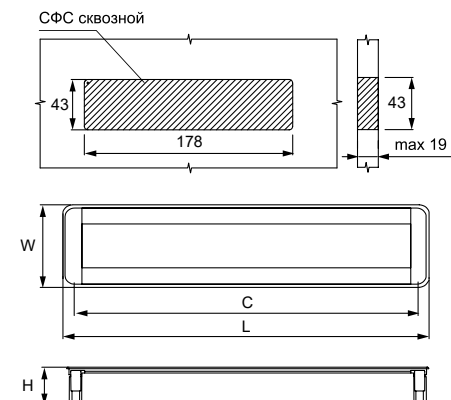

Модель: 12898

Артикул	РАЗМЕР				ЦВЕТ
	C, мм	L, мм	W, мм	H, мм	
21820	170	181	46	21	алюминий полиров.

Материал: цинковый сплав Zatac + ABS-накладка