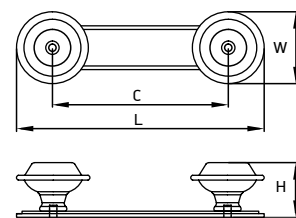

модель: 9122

Артикул	Размер				Цвет
	С, мм	L, мм	W, мм	H, мм	
18546	96	135	40	38	бронза античная | молочный
18550	96	135	40	38	серебро античное | молочный

Материал: латунь с керамической вставкой