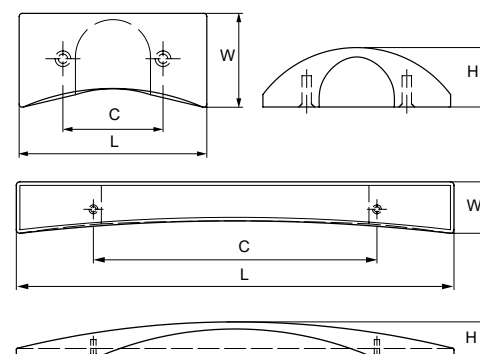

Модель: 15185

Артикул	Размер				Цвет
	С, мм	L, мм	W, мм	H, мм	
34592	32	60	30	19	никель
34595	160	247	29	19	никель
34593	32	60	30	19	хром
34596	160	247	29	19	хром
34594	32	60	30	19	никель темный
34597	160	247	29	19	никель темный
51994	32	60	30	19	белый глянец
44781	160	247	29	19	белый глянец
51993	32	60	30	19	черный матовый
51992	160	247	29	19	черный матовый
34598	160	247	29	19	графит
34599	160	247	29	19	олово
34600	160	247	29	19	состаренная эмаль

Материал: цинковый сплав Zamak