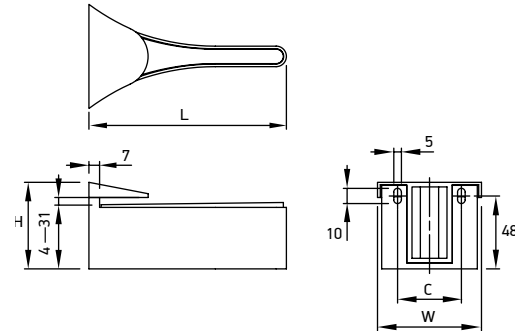

модель: 7060

Артикул	Размер				Цвет
	C, мм	L, мм	W, мм	H, мм	
51217	42	130	69	57-84	хром
51218	42	130	69	57-84	черный

Материал: цинковый сплав Zamak
Нагрузка: 20 кг