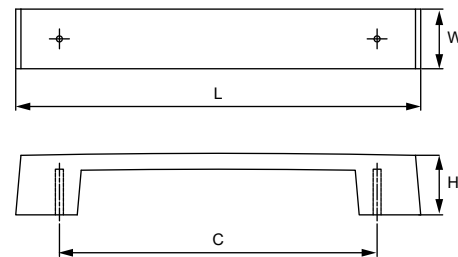

модель: 11002

Артикул	Размер				Цвет
	С, мм	L, мм	W, мм	H, мм	
52027	160	204	30	31	белый
52028	160	204	30	31	черный
52029	160	204	30	31	серый
52030	160	204	30	31	капучино

Материал: пластик ABS, PETG