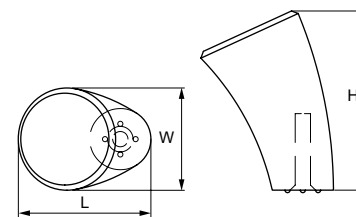

Артикул	Размер				Цвет
	С, мм	L, мм	W, мм	H, мм	
34626	0	26	20	35	никель
34628	0	26	20	35	хром
34629	0	26	20	35	никель темный
34630	0	26	20<!-- <td-->35	графит	

Материал: цинковый сплав Zamak