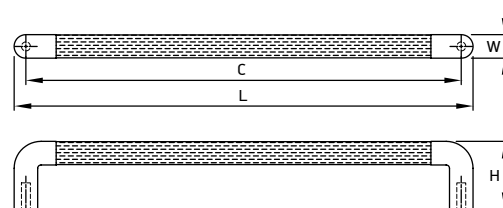

модель: 7040

Артикул	Размер				Цвет
	С, мм	L, мм	W, мм	H, мм	
92498	192	202,5	10,5	30,5	серый
92499	320	330,5	10,5	30,5	серый

Материал: алюминий