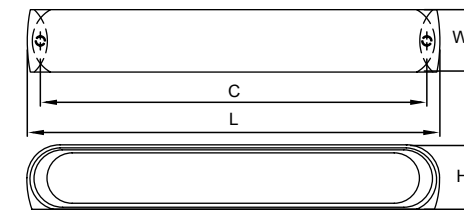

модель: 0660

Артикул	Размер				Цвет
	C, мм	L, мм	W, мм	H, мм	
36328	192	207	30	31	сталь
36330	192	207	30	31	никель-сатин

Материал: алюминий