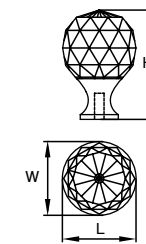

модель: 0500

Артикул	Размер				Цвет
	С, мм	L, мм	W, мм	H, мм	
15258	0	31	31	46	хром | кристалл
31252	0	31	31	46	золото полированное | кристалл

Материал: цинковый сплав Zamak с кристаллами