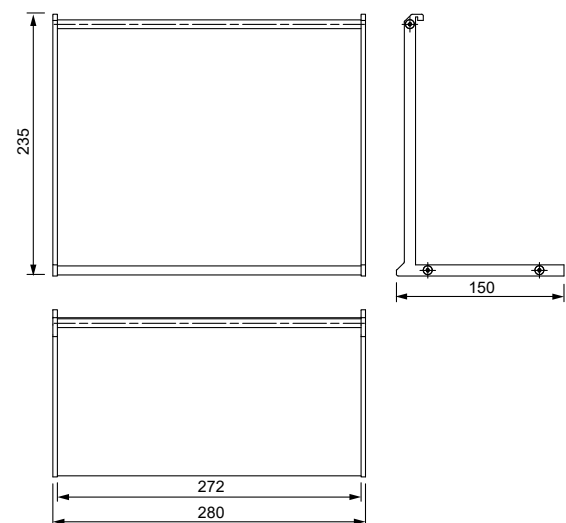

Артикул	Наименование	Цвет
53486	Полка PIANO 2.0	черный
53493	Полка PIANO 2.0	никель