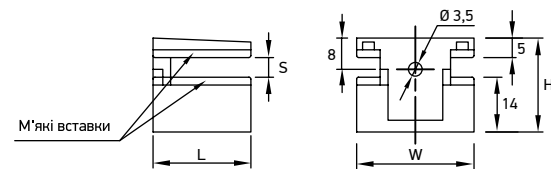

модель: 7000

Артикул	Размер					Цвет
	C, мм	L, мм	W, мм	H, мм	S, мм	
45917	0	25	30	24-29	5-10	никель
45916	0	25	30	24-29	5-10	хром
45915	0	40	65	43-56	9-22	никель
45914	0	40	65	43-56	9-22	хром

Материал: цинковый сплав Zamak
Нагрузка: 8 кг, 14 кг