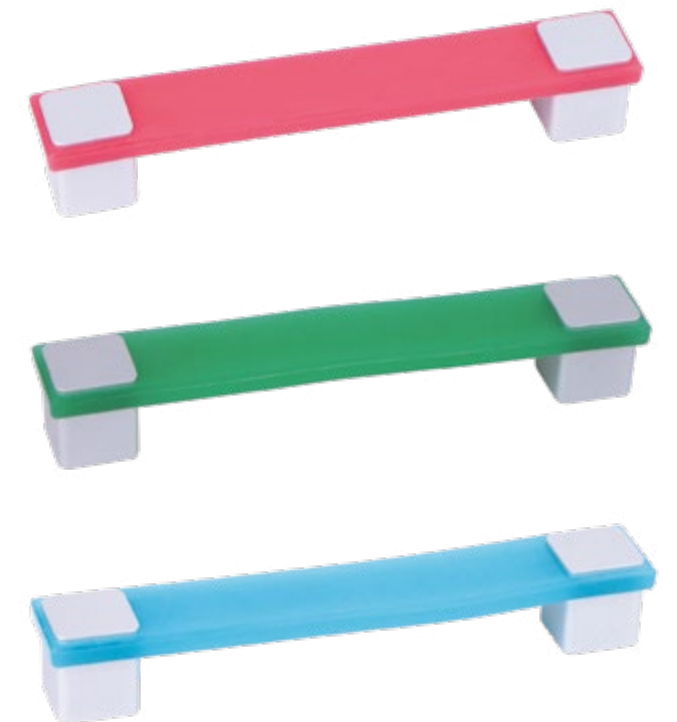

модель: 11005

Артикул	Размер				Цвет
	С, мм	L, мм	W, мм	H, мм	
52086	128	150	25	24	красный
52087	128	150	25	24	зеленый
52088	128	150	25	24	голубой

Материал: каучук SEBS