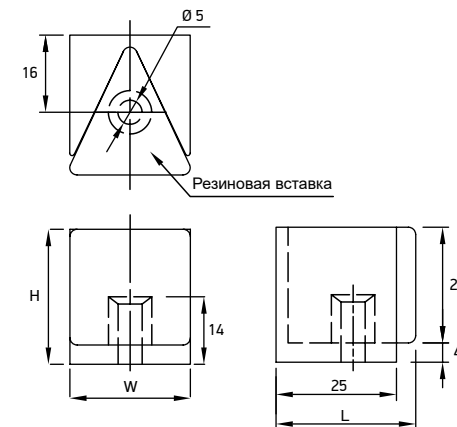

модель: 6040

Артикул	Размер				Цвет
	С, мм	L, мм	W, мм	H, мм	
46835	10	20	24	73	белый
46836	10	20	24	73	черный
46834	10	20	24	73	никель

Материал: цинковый сплав Zamak

модель: 6080

Артикул	Размер				Цвет
	С, мм	L, мм	W, мм	H, мм	
74374	24	100	62	125	никель
74373	24	100	62	125	черный матовый

Материал: цинковый сплав Zamak

модель: 6090

Артикул	Размер				Цвет
	С, мм	L, мм	W, мм	H, мм	
90449	16	58	37	48	белый
74375	16	58	37	48	хром
74376	16	58	37	48	черный матовый

Материал: цинковый сплав Zamak

модель: 5050

Артикул	Размер				Цвет
	С, мм	L, мм	W, мм	H, мм	
46082	0	29	25	28	никель

Материал: цинковый сплав Zamak с резиновой вставкой
Ограничитель для дверей