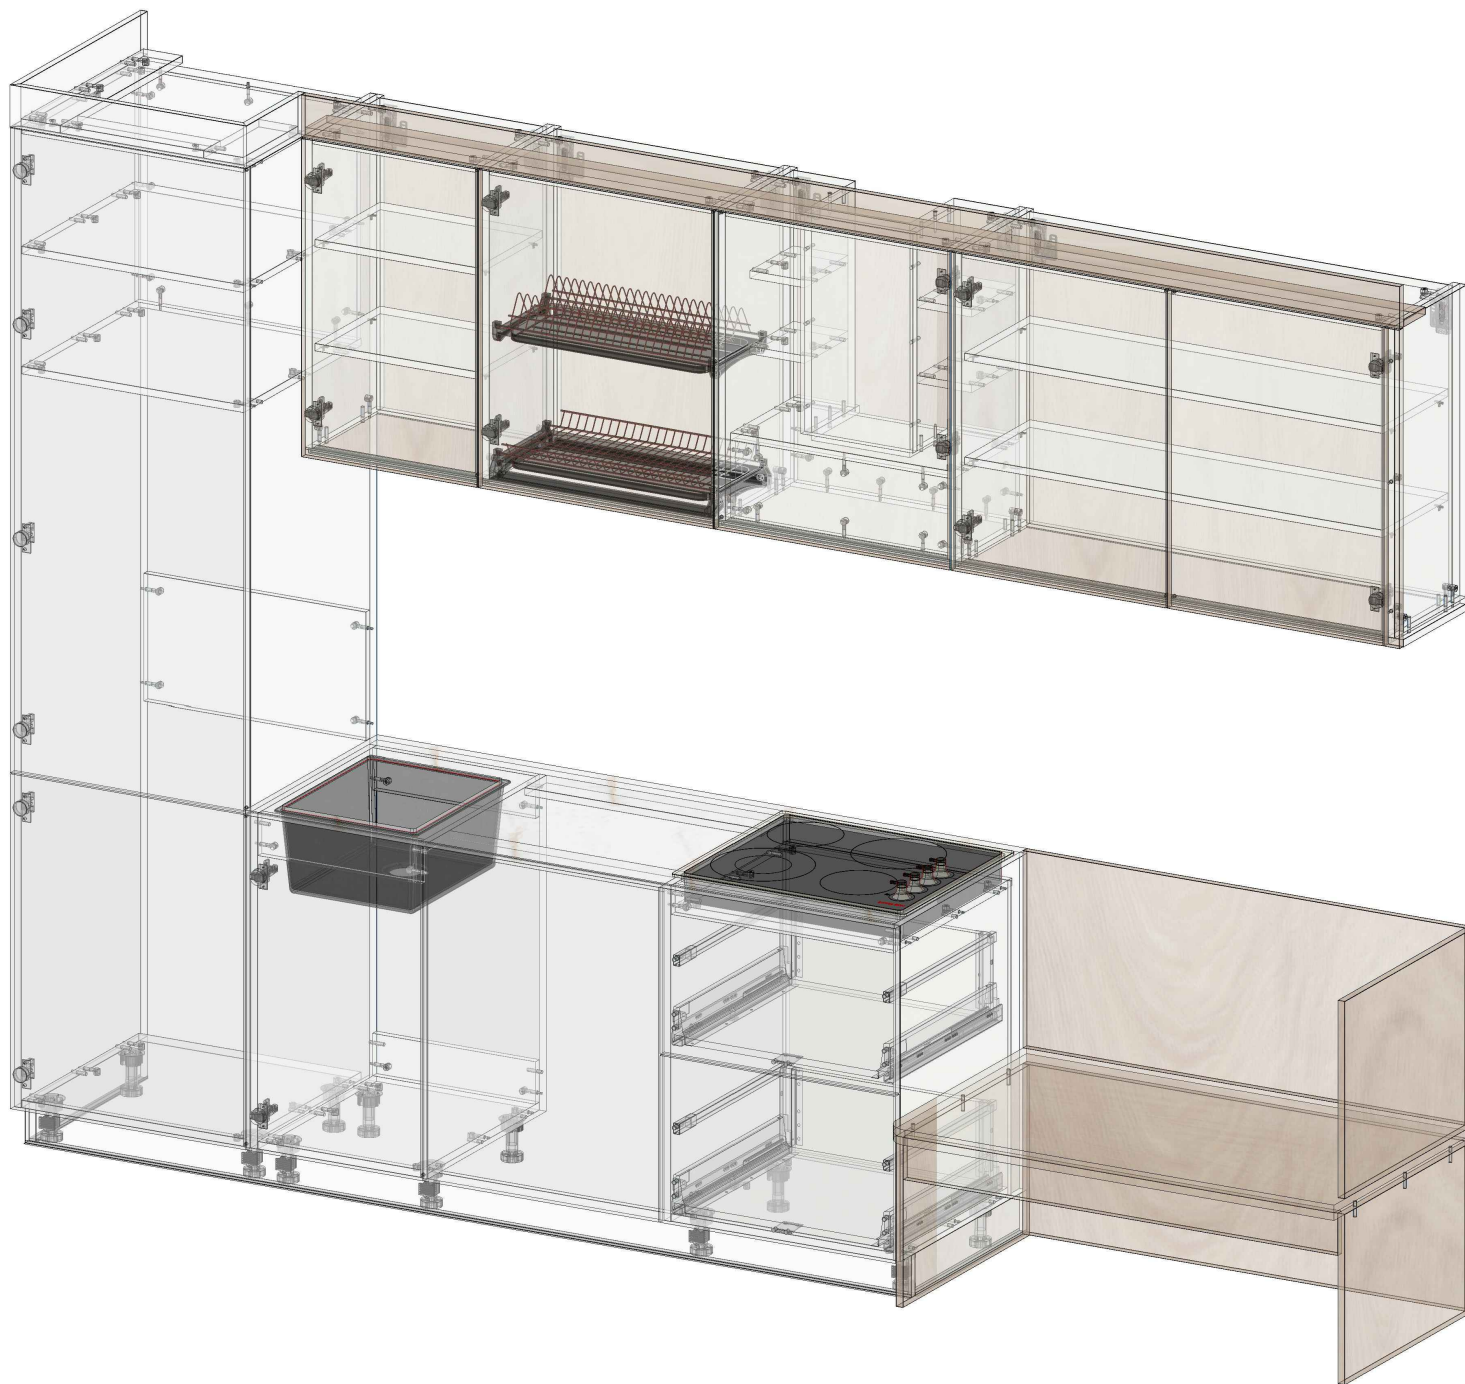

viyar	Замовлення: FW24_048	Конструктор: Гаврилюк. Н. В	Підпис:
	Назва виробу: Кухня	Назва проекту: ACTION SELECT	Дата:

viyar

Замовлення: FW24_048

Назва виробу: Кухня

Конструктор: Гаврилюк Н. В

Назва проекту: ACTION SELECT

Підпис:

Дата:

viyar

Замовлення: FW24_048

Назва виробу: Кухня

Конструктор: Гаврилюк. Н. В

Назва проекту: ACTION SELECT

Підпис: