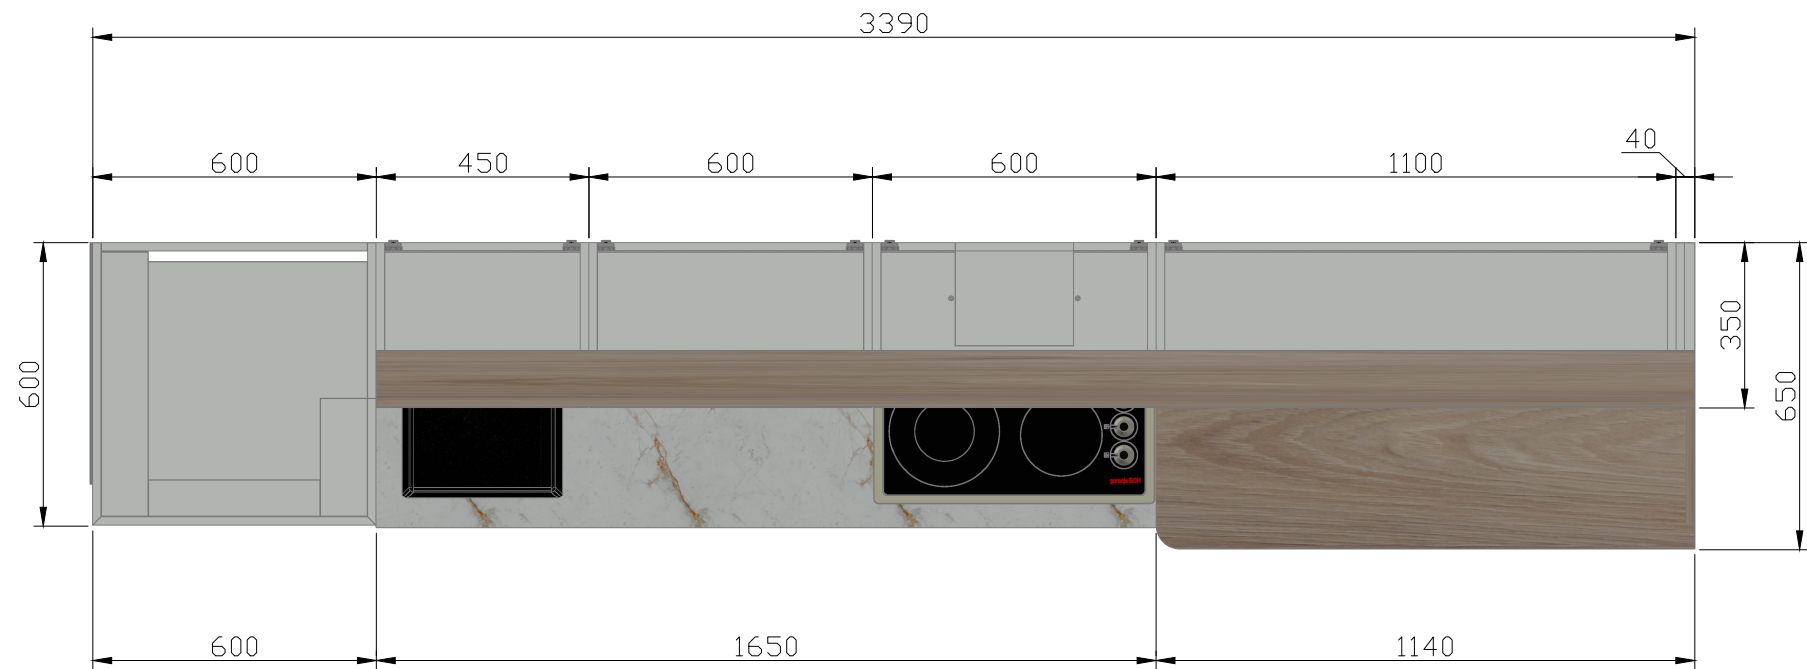

Замовлення: FW24_048	Конструктор: Гаврилюк. Н. В	Підпис:
	Назва виробу: Кухня	Назва проекту: ACTION SELECT	Дата: