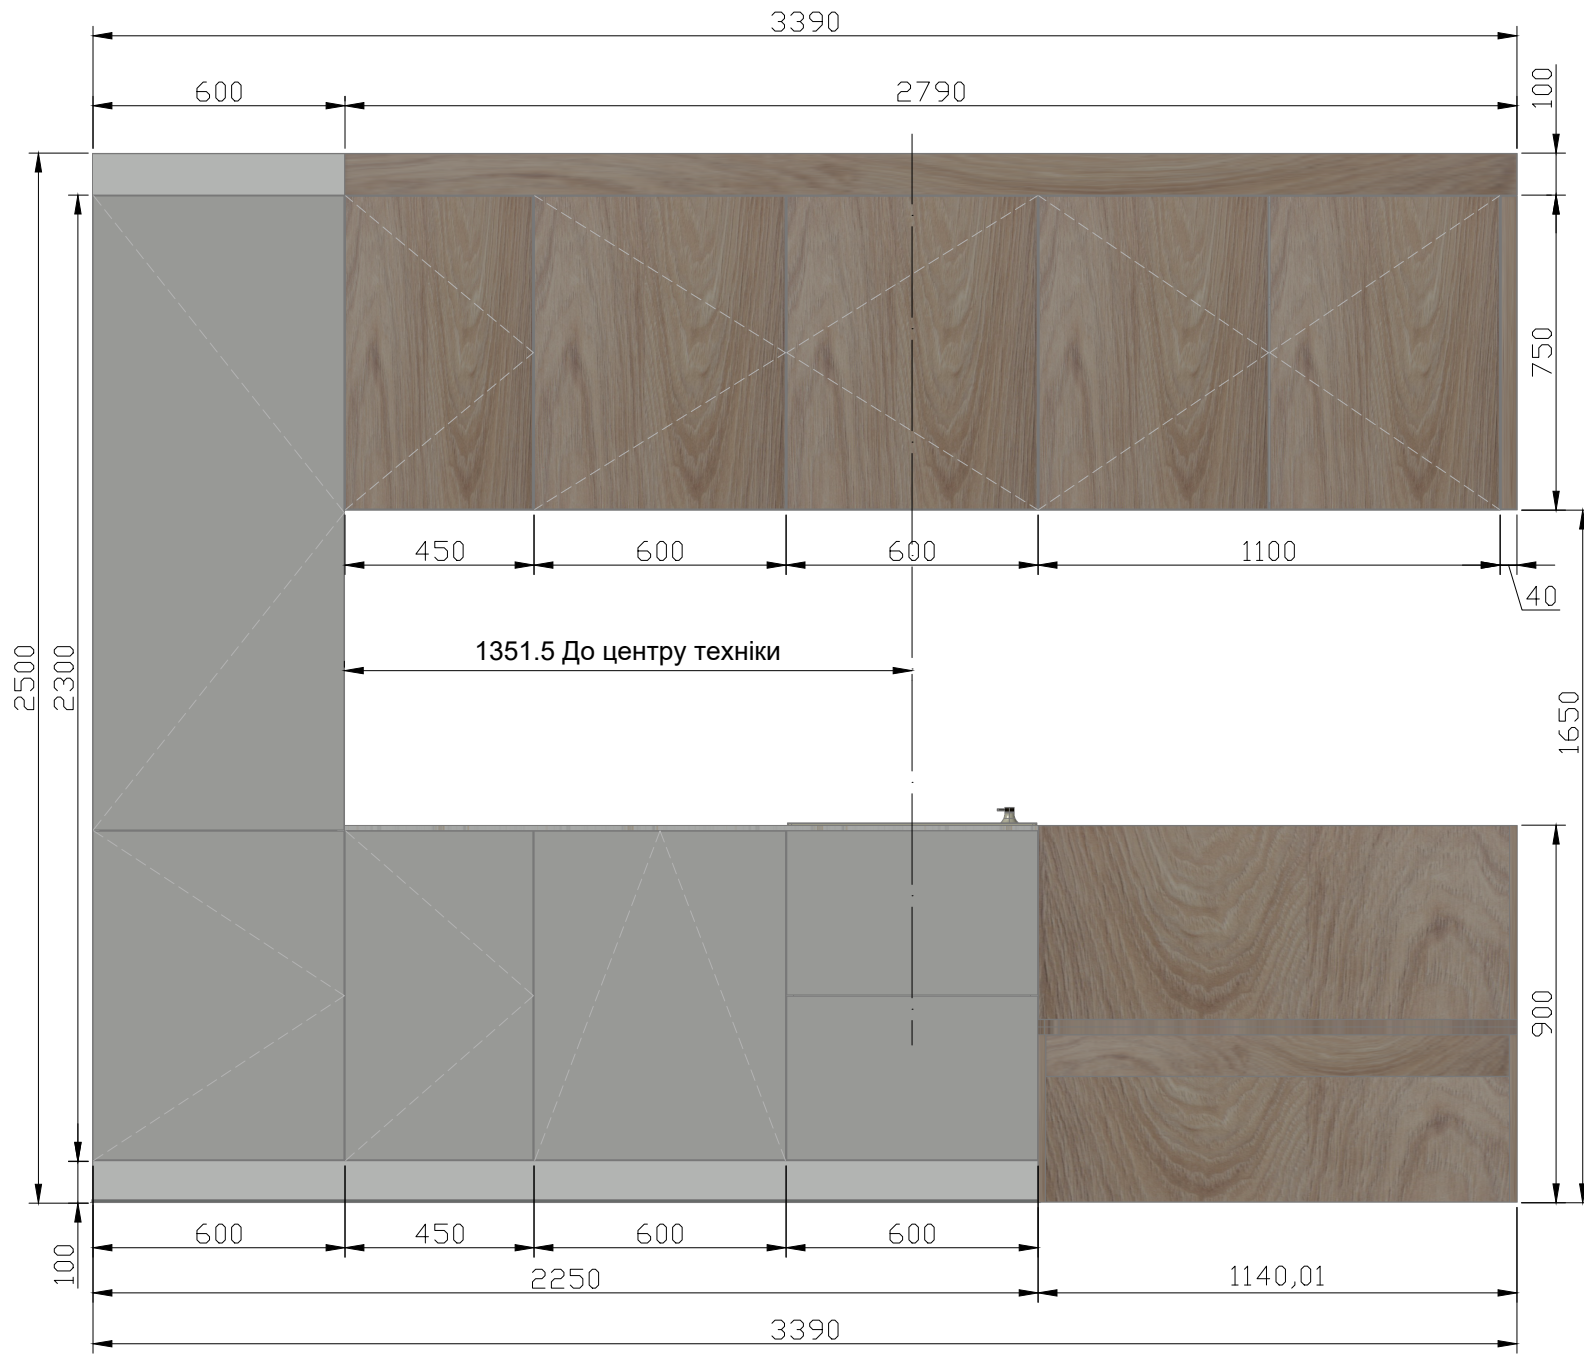

Замовлення: FW24_048

Назва виробу: Кухня

Конструктор: Гаврилюк. Н. В

Назва проекту: ACTION SELECT

Підпис:

Дата:

	Замовлення: FW24_048	Конструктор: Гаврилюк. Н. В	Підпис:
	Назва виробу: Кухня	Назва проекту: ACTION SELECT	Дата: