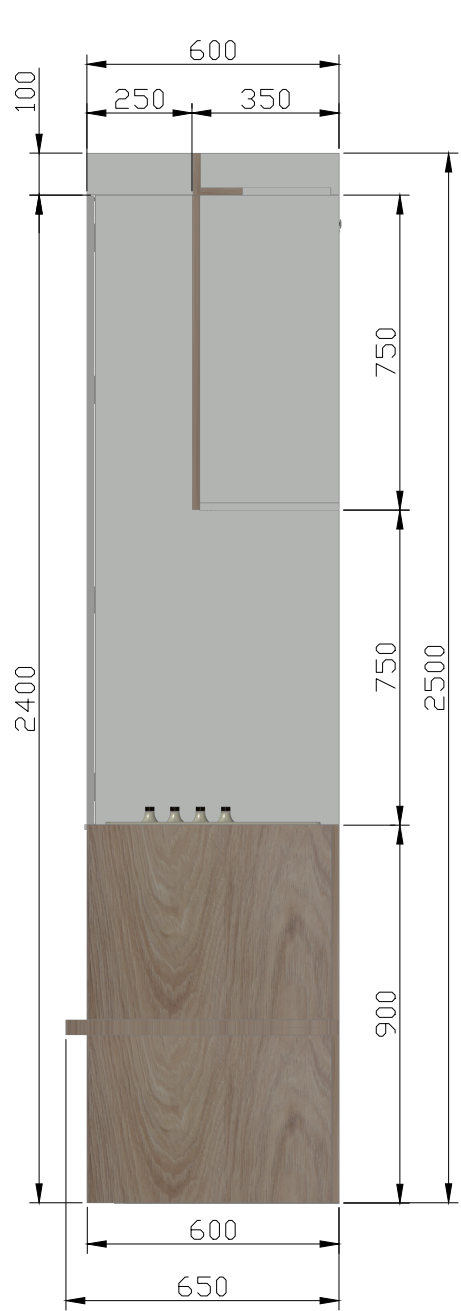

viyar

Замовлення: FW24_048

Назва виробу: Кухня

Конструктор: Габрилюк. Н. В

Назва проекту: ACTION SELECT

Підпис:

Дата:

viyar

Замовлення: FW24_048

Назва виробу: Кухня

Конструктор: Гаврилюк. Н. В

Назва проекту: ACTION SELECT

Підпис:

Дата:

	Замовлення: FW24_048	Конструктор: Гаврилюк. Н. В	Підпис:
	Назва виробу: Кухня	Назва проекту: ACTION SELECT	Дата:

viyar	Замовлення: FW24_048	Конструктор: Гаврилюк. Н. В	Підпис:
	Назва виробу: Кухня	Назва проекту: ACTION SELECT	Дата:

viyar

Замовлення: FW24_048

Назва виробу: Кухня

Конструктор: Гаврилюк Н. В

Назва проекту: ACTION SELECT

Підпис:

Дата:

viyar

Замовлення: FW24_048

Назва виробу: Кухня

Конструктор: Гаврилюк. Н. В

Назва проекту: ACTION SELECT

Підпис: