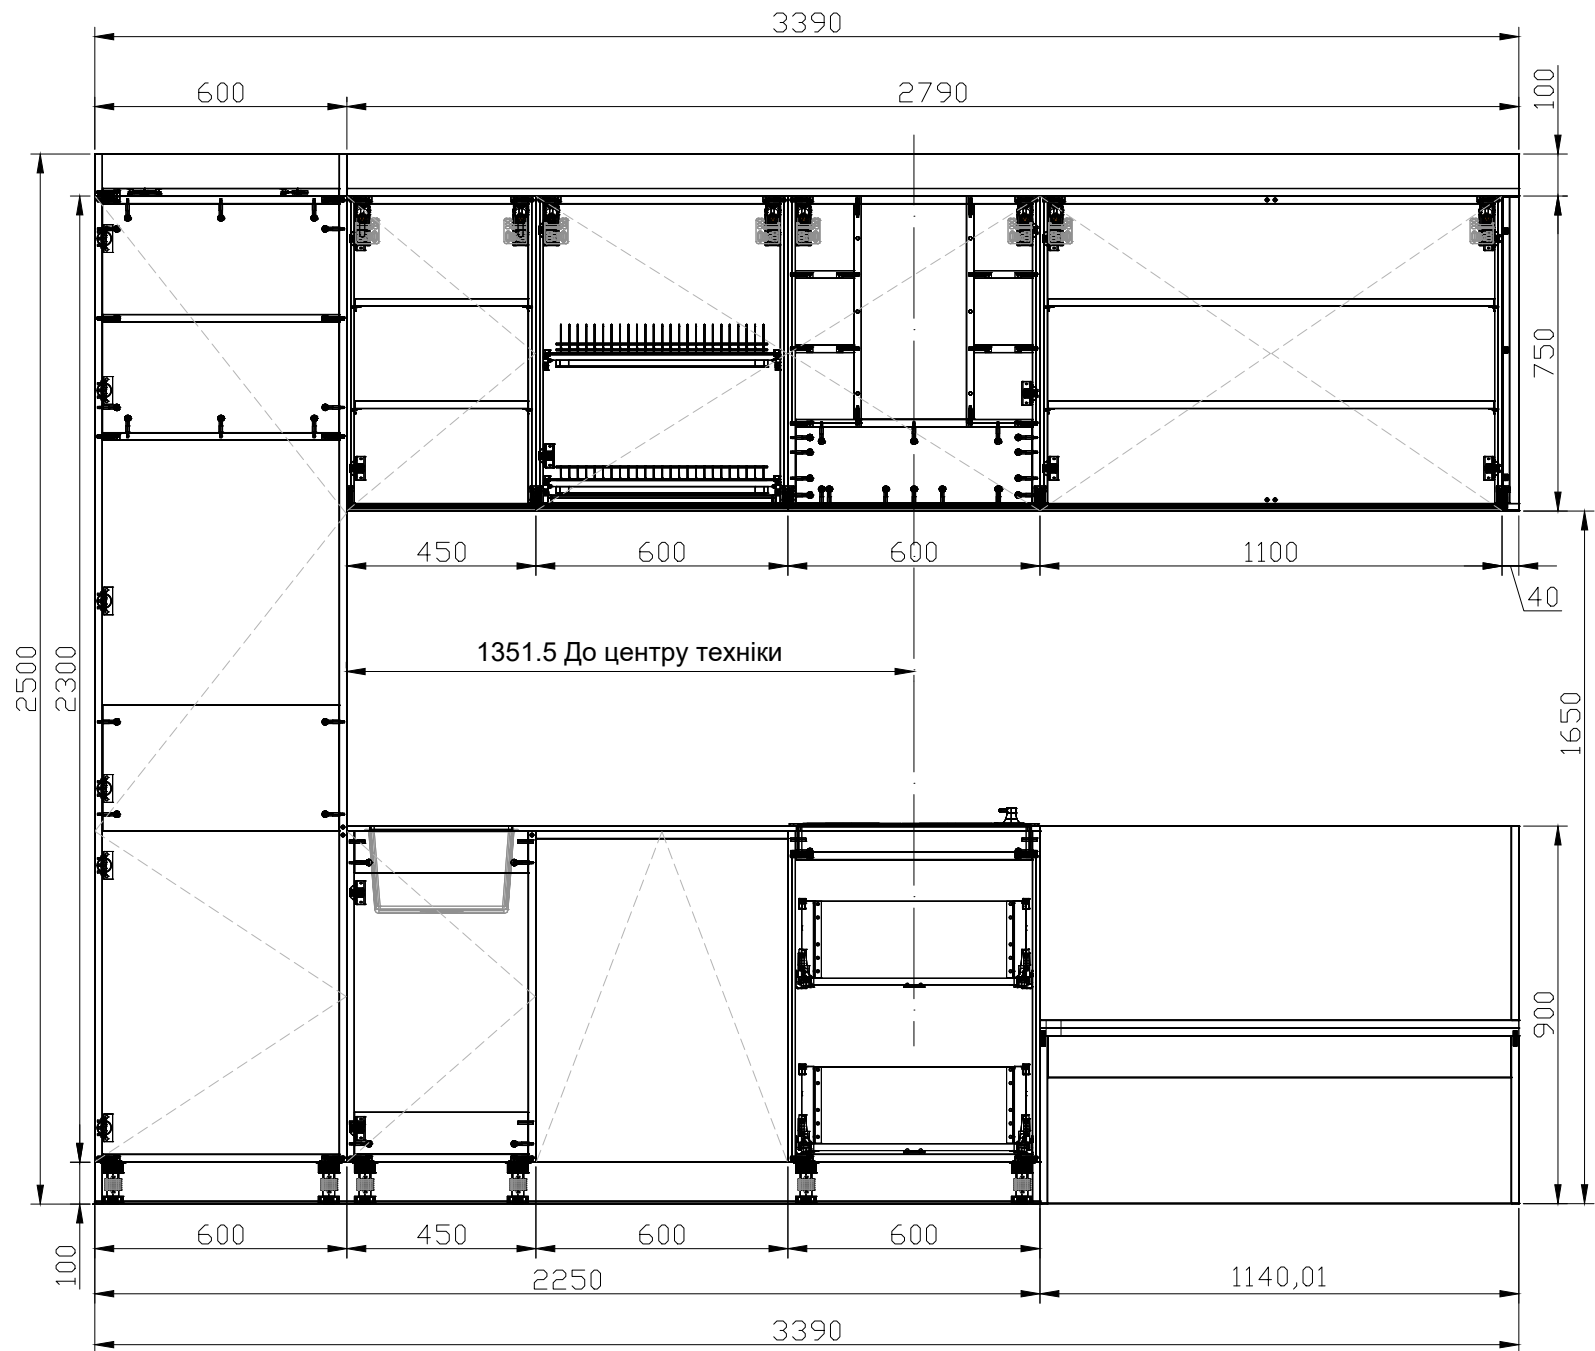

viyar

Замовлення: FW24_048

Назва виробу: Кухня

Конструктор: Гаврилюк Н. В

Назва проекту: ACTION SELECT

Підпис:

Дата: