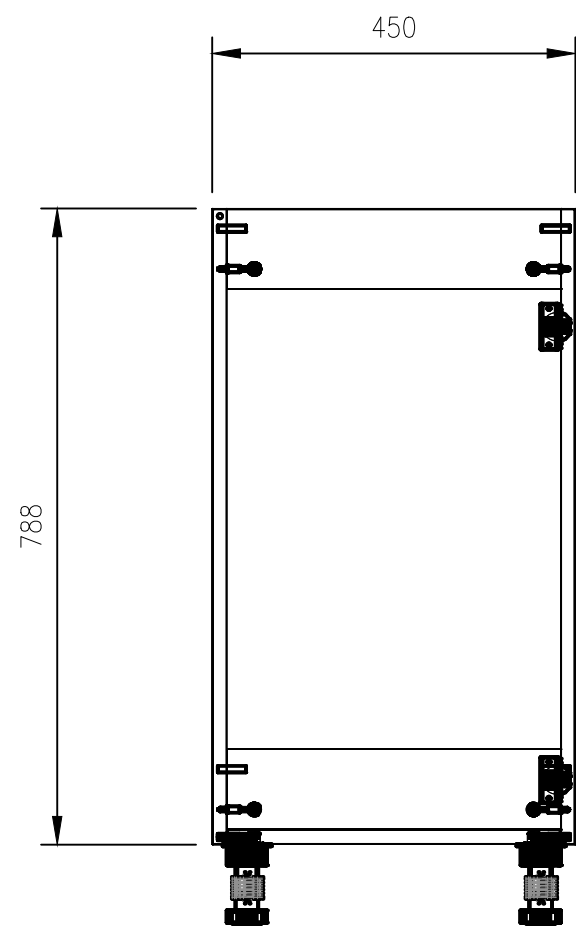

Замовлення: FW24_048	Нижній_модуль-1	Конструктор: Сікан С.В.	Розмір: 450 x 788 x 580	Поз: 2
	Назва виробу: Кухня ACTION SELECT	НМ-1	Місто:	Кількість: 1