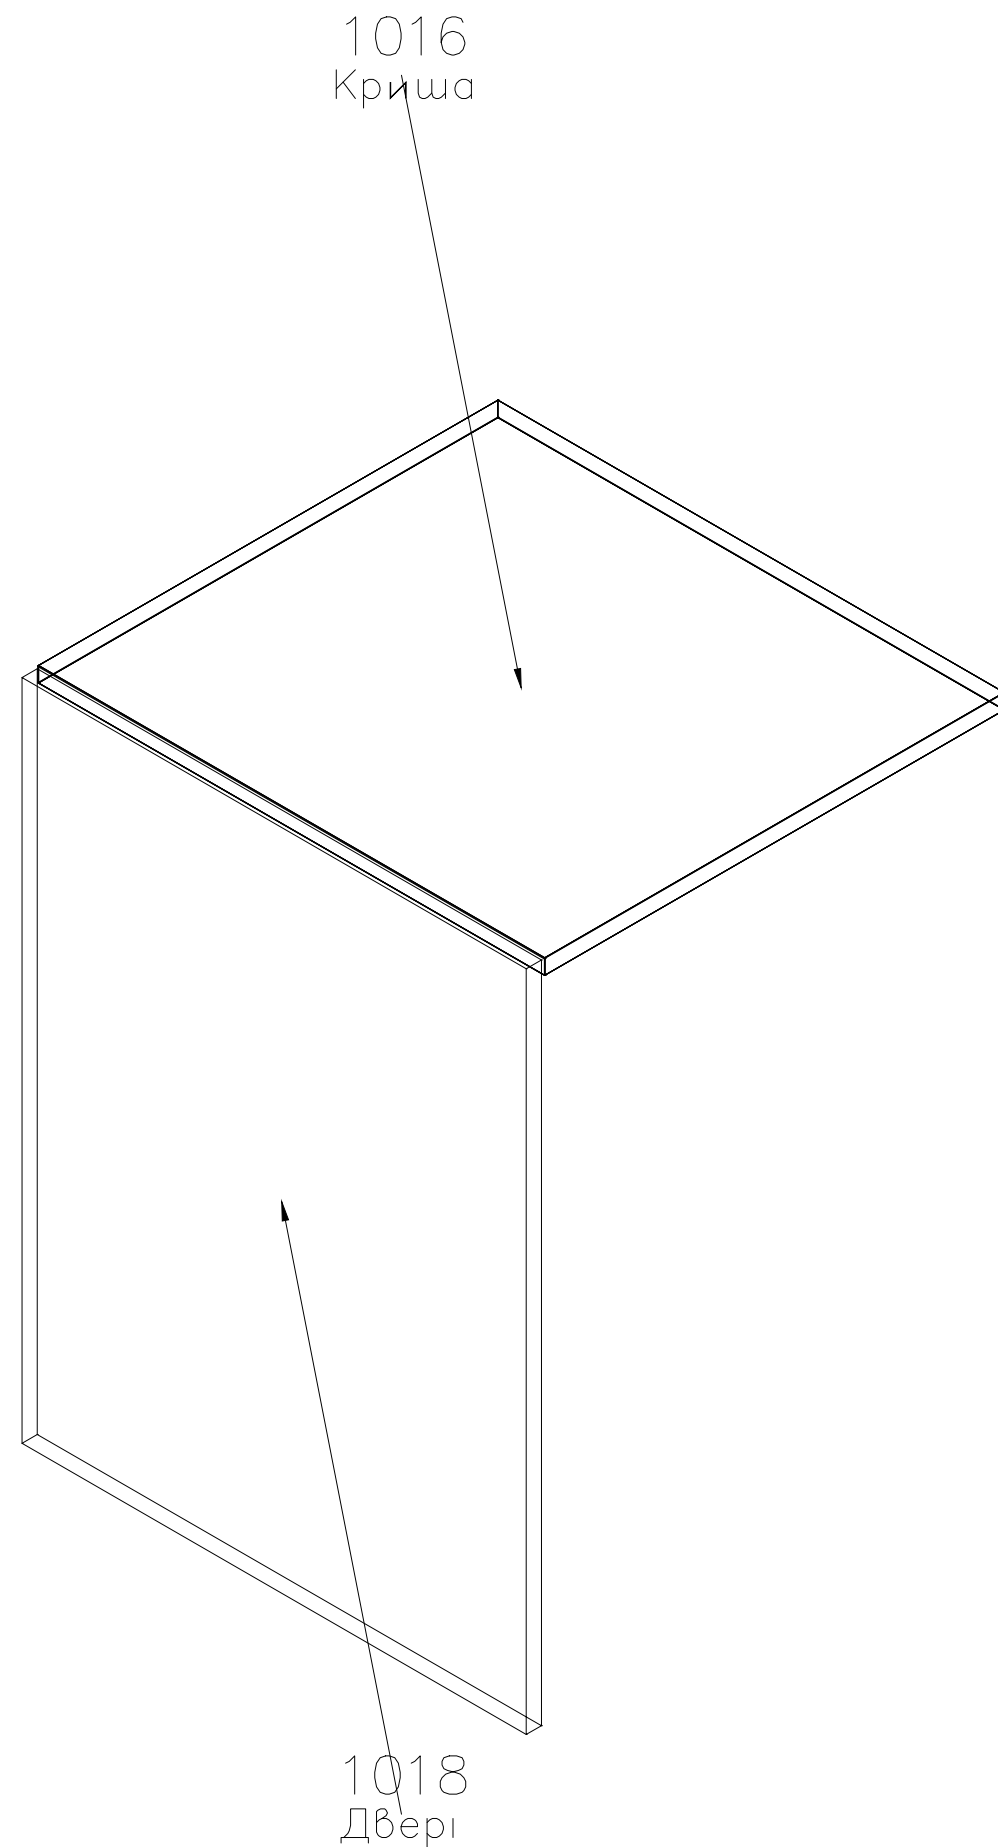

Деталі

№	Назва	Довжина	Ширина	Товщина	К-сть
1018	Двері	785	597	18	1
1016	Криша	600	545	18	1

Фурнітура

Код товара	Назва	К-сть

Замовлення: FW24_048

HM_Посудомийна Маш.

Конструктор: Сікан С.В.

Розмір: 600 x 788 x 580

Поз: 3

Назва виробу: Кухня ACTION SELECT

HM_пм-3

Місто:

Кількість: 1