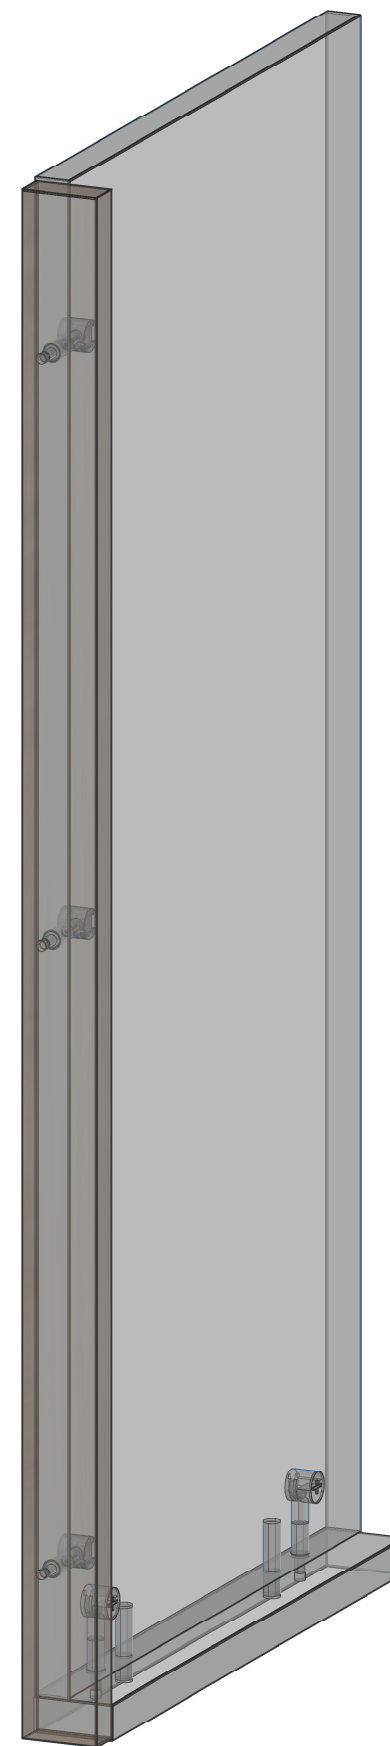

Замовлення: FW24_048	Вкладиш	Конструктор: Сікан С.В.	Розмір: 40 x 750 x 332	Поз: 9
	Назва виробу: Кухня ACTION SELECT	Вкд.	Місто:	Кількість: 1