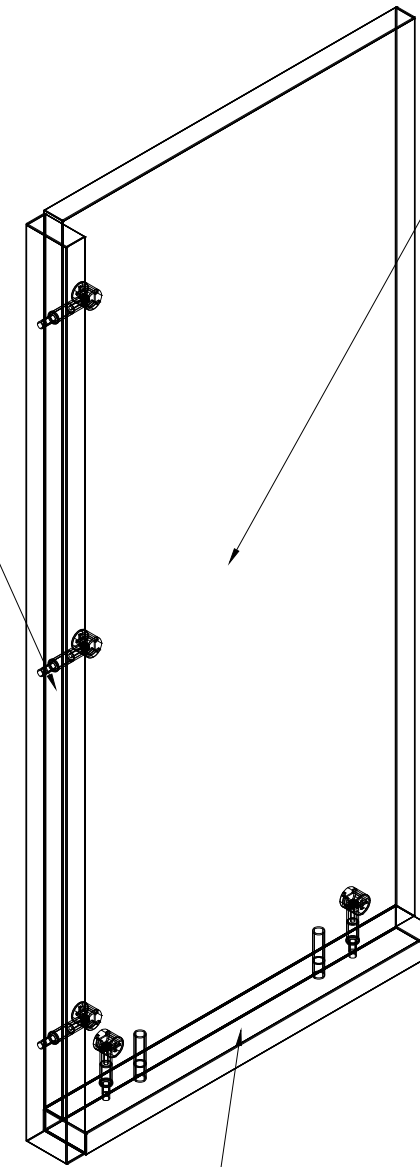

Деталі

№	Назва	Довжина	Ширина	Товщина	К-сть
1080	Боковина Л	732	332	18	1
1082	Двері Л	747	38.5	18	1
1081	Дно	40	332	18	1

Фурнітура

Код товару	Назва	К-сть
57722	Дюбель Twister під Rastex DU232 (9047644) Hettich	5
61281	Ексцентрикова стяжка Rastex 15/18, цинк (9056599) Hettich	5
38878	Шкант дерев'яний Бук 8x35 Muller	2

1082
Двері Л

1080
Боковина Л

1081
Дно