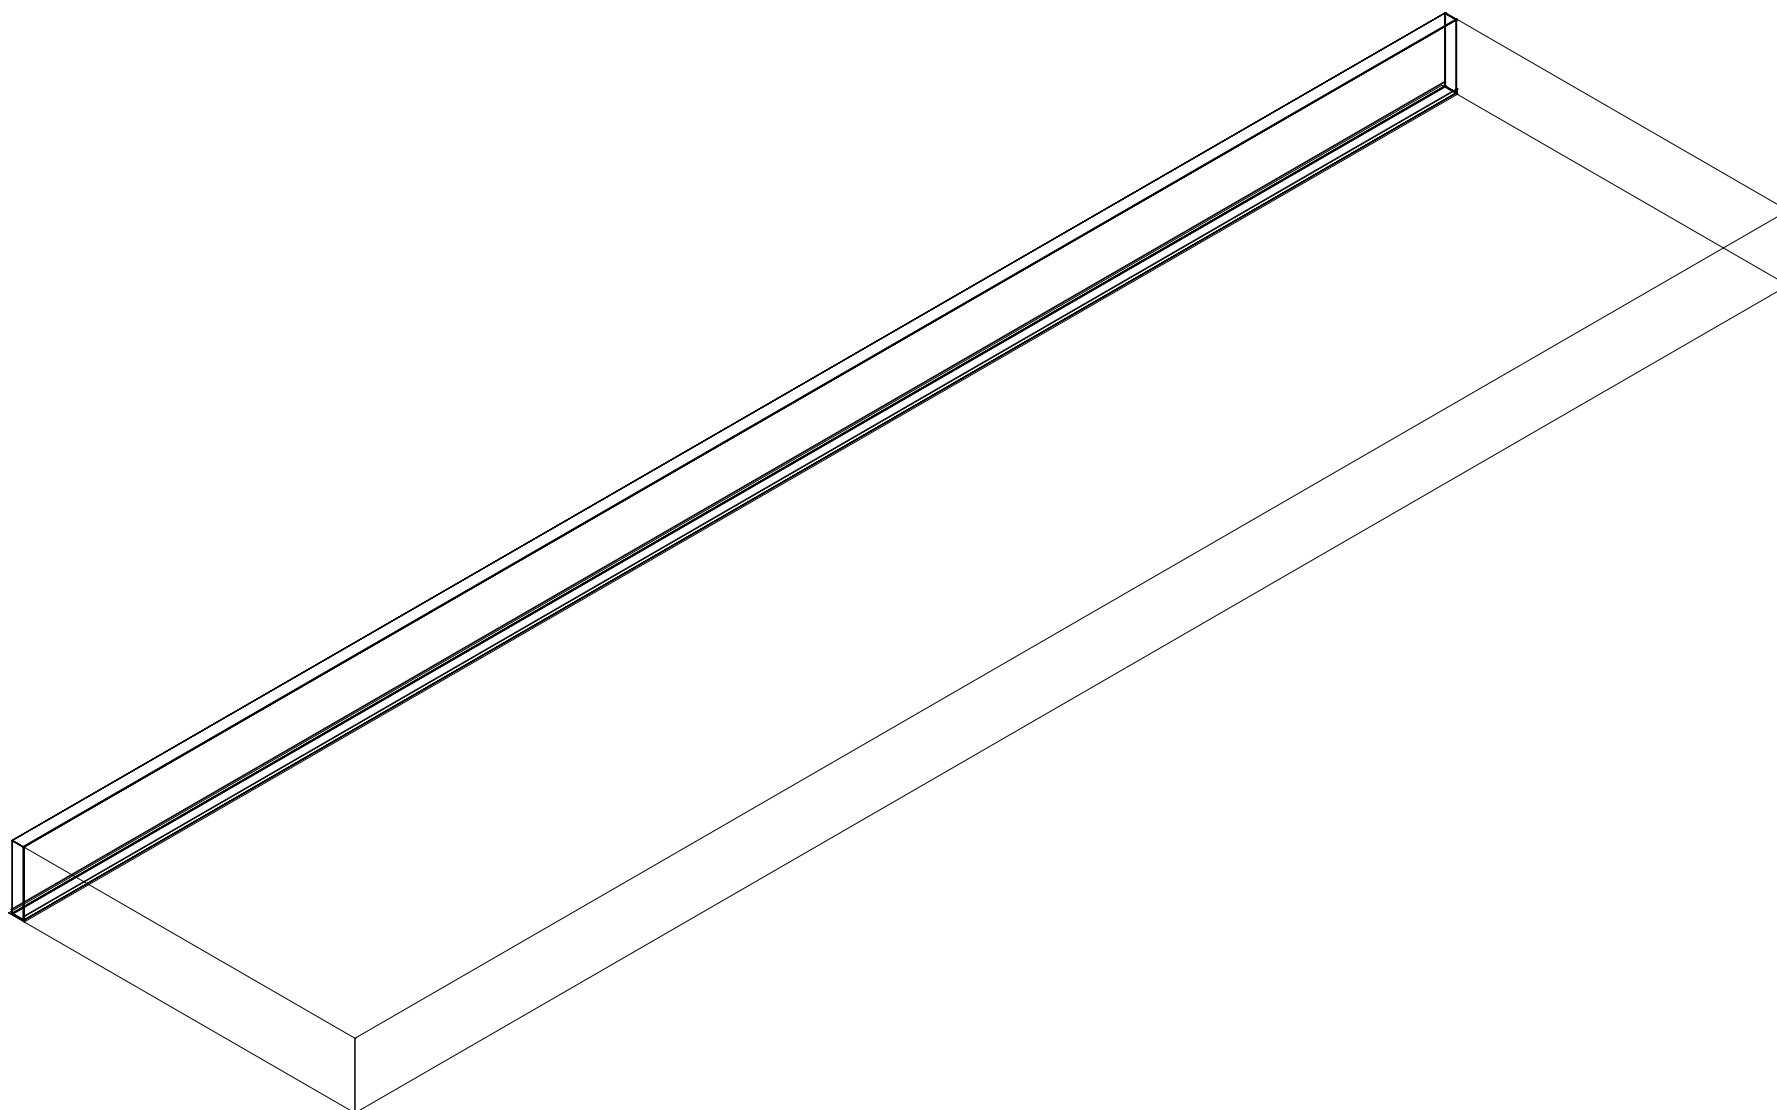

Деталі

№	Назва	Довжина	Ширина	Товщина	К-сть
1094	Цоколь	2214	99	18	1
1091	Цоколь - планка	512	100	0	1
1092	Цоколь - планка	2214	100	0	1
1093	Цоколь - планка	512	100	0	1

Фурнітура

Код товара	Назва	К-сть