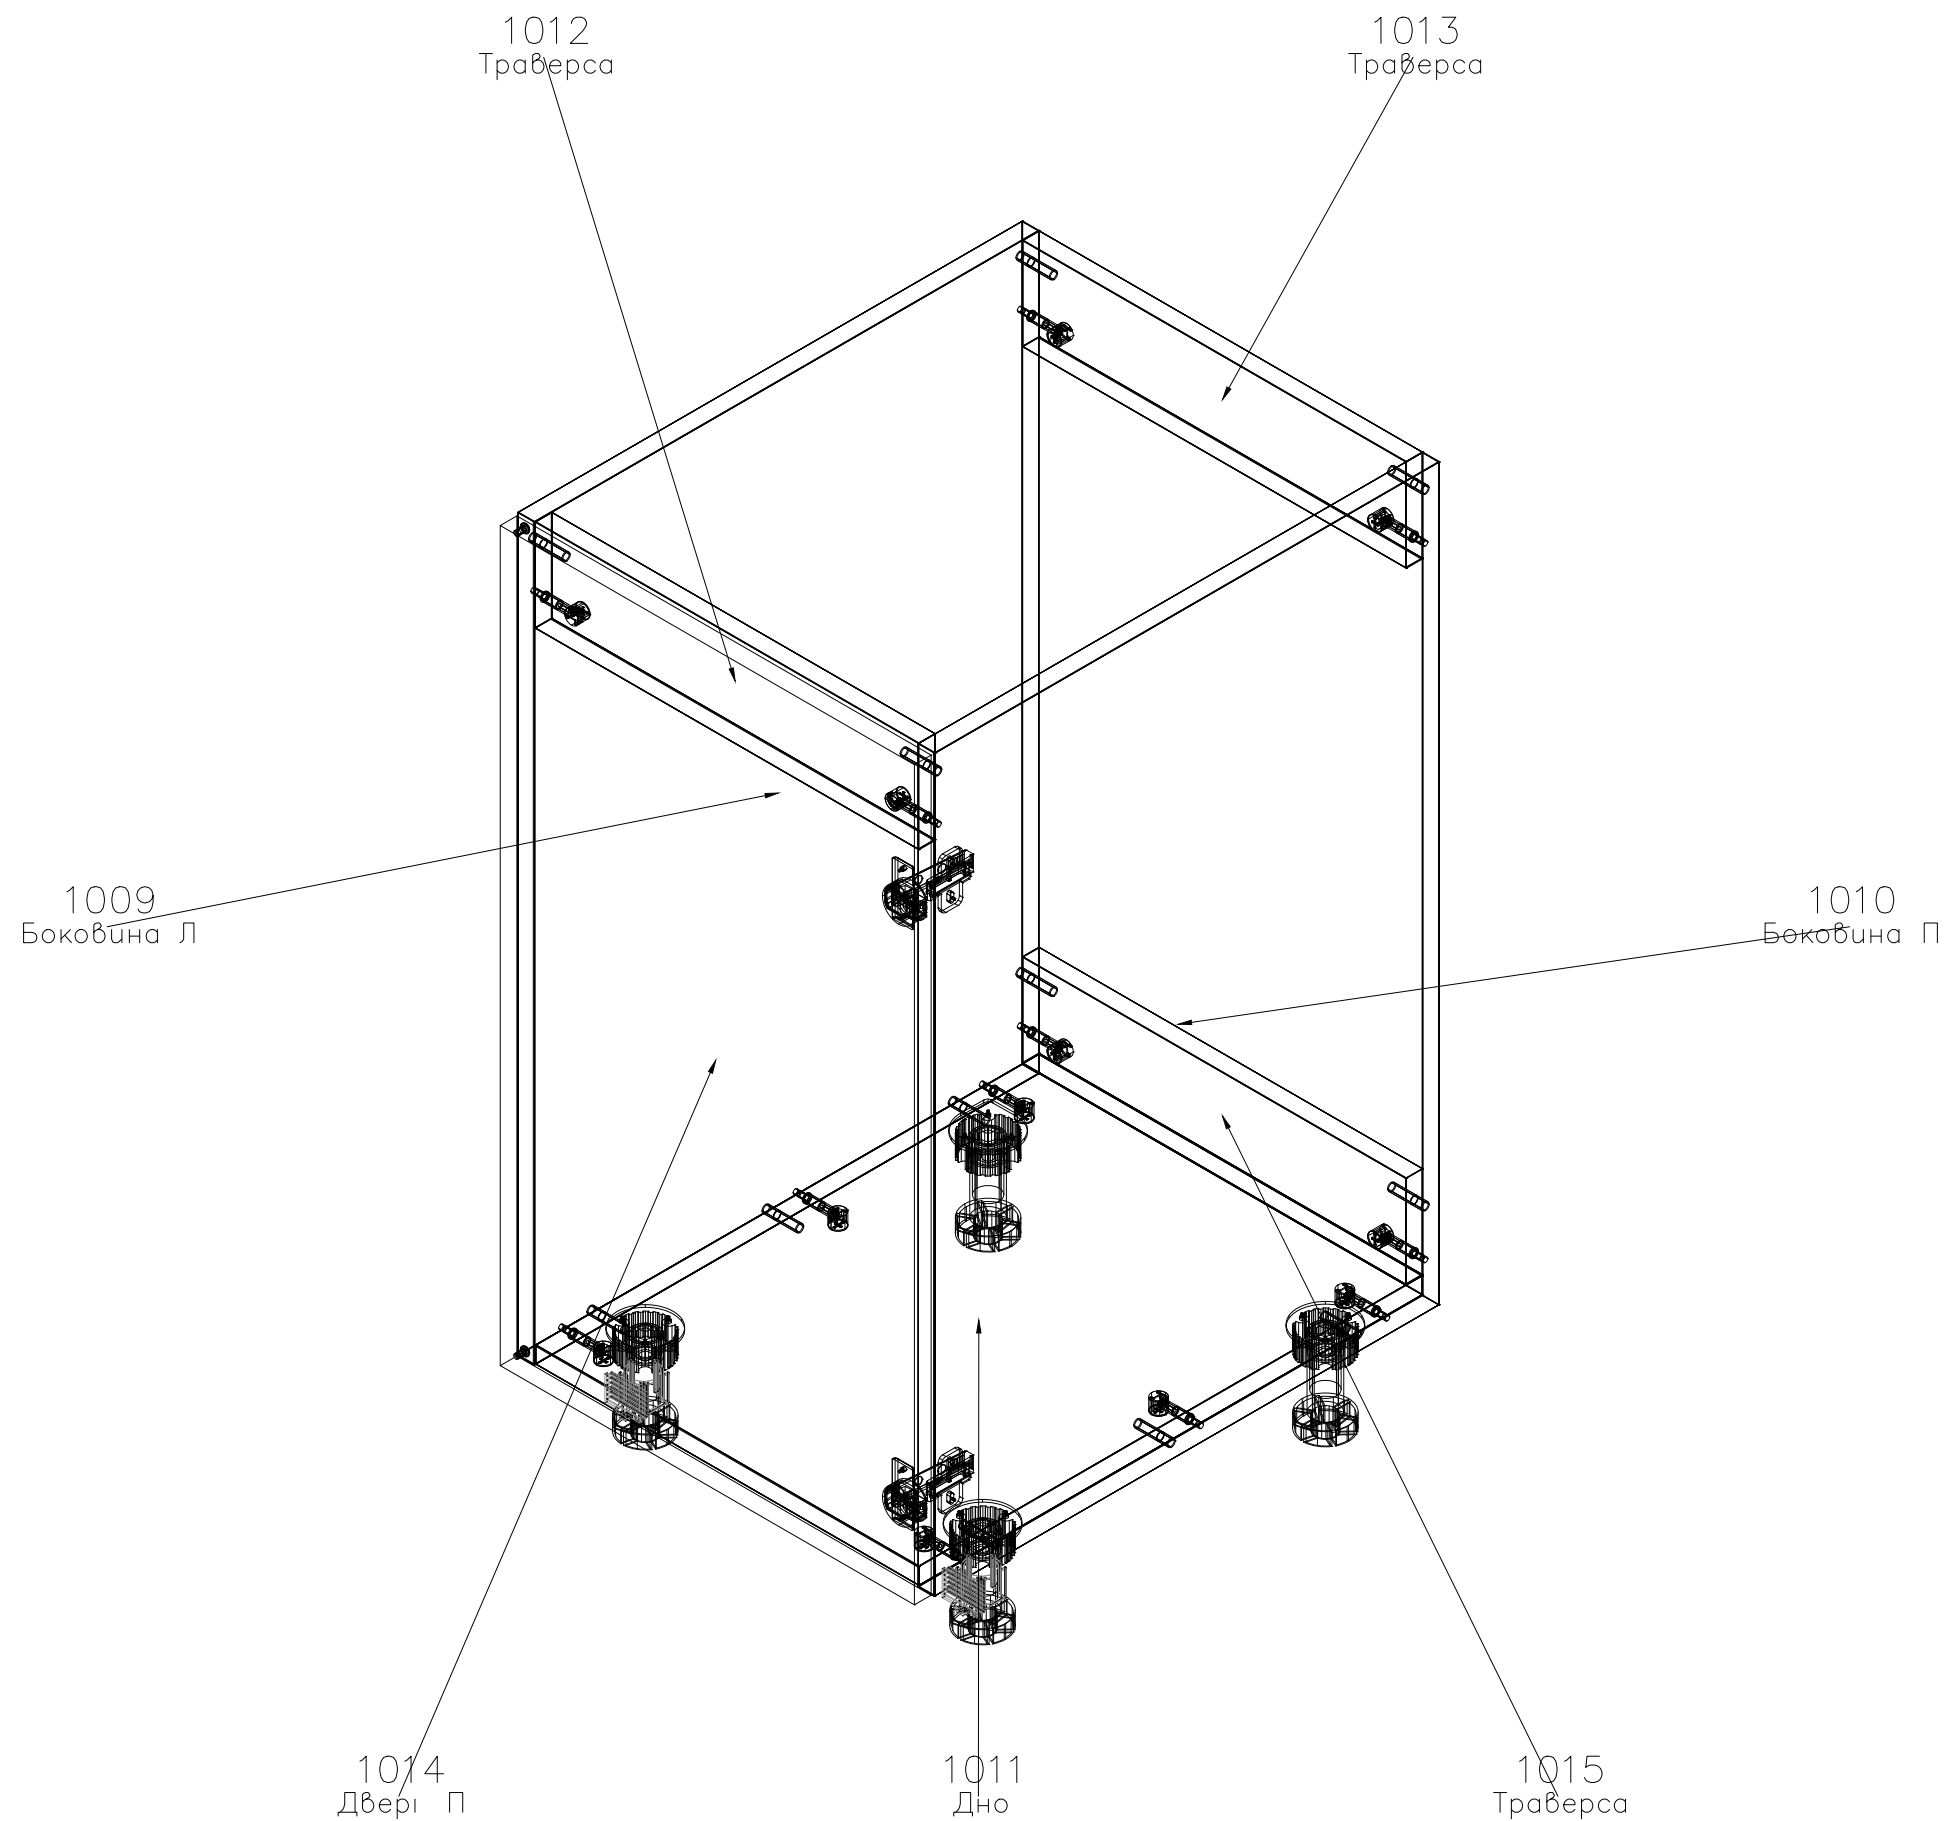

Деталі

№	Назва	Довжина	Ширина	Товщина	К-сть
1009	Боковина Л	788	545	18	1
1010	Боковина П	788	545	18	1
1014	Двері П	785	447	18	1
1011	Дно	414	544	18	1
1012	Траверса	414	100	18	1
1013	Траверса	414	100	18	1
1015	Траверса	414	100	18	1

Фурнітура

Код товару	Назва	К-сть
164798	CLIP top стандартна завіса 110°, накладна, чашка завіси: під саморізи	2
165010	CLIP опорна планка, хрестоподібна, 0 мм, сталь, під саморізи, РВ: поздовжній отвір	2
92193	База для ніжки кухонного розбірний, чорна, Scilm	4
131775	Демпфер візний Ø5мм BI-MATERIALE, прозорий, Italiana Ferramenta	2
57722	Дюбель Twister під Rastex DU232 (9047644) Hettich	12
59042	Ексцентрикова стяжка Rastex 15/15, цинк (9059487) Hettich	2
61281	Ексцентрикова стяжка Rastex 15/18, цинк (9056599) Hettich	10
92190	Нижня частина ніжки кухонного розборної Н = 100мм, чорна, Scilm	4
87322	Пластина з кліпсою складна до ДСП Scilm	2
78996	Саморізи 4,0x16 цинк	8
38878	Шкант дерев'яний Бук 8x35 Muller	12