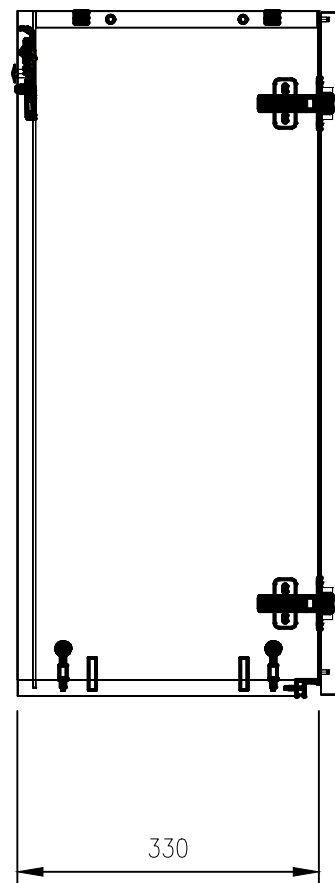

Специфікація модулів

Поз. модуля	Назва модуля	Висота	Ширина	Глибина	Кіл-сть
1	Пенал	2300	600	580	1
2	НМ-1 (нижній модуль)	788	450	580	1
3	НМ-пм. (нижній модуль посудомийна машин.)	788	600	580	1
4	НМ-3 (нижній модуль)	788	600	580	1
5	ВМ-1 (верхній модуль)	750	450	350	1
6	ВМ-2 (верхній модуль)	750	600	350	1
7	ВМ-вит. (верхній модуль з витяжкою)	750	600	350	1
8	ВМ-4 (верхній модуль)	750	1100	350	1
9	Вкладиш (притворн пл.)	750	40	350	1
10	Карниз	100	100	1	
12	Карниз (пенал)	100	600	600	1
13	Кушетка	900	1140	650	1
14	Стільниця	12	1650	600	1
15	Цоколь	100	2255	535	1

Деталі

№	Назва	Довжина	Ширина	Товщина	К-сть
1001	Боковина Л	2400	580	18	1
1002	Боковина П	2300	580	18	1
1007	Двері Л	717	597	18	1
1008	Двері П	1577	597	18	1
1003	Дно	564	559	18	1
1004	Криша	564	559	18	1
1006	полиця жорстка	564	559	18	1
1005	Зад. ст	2298	580	3	1

1031
Боковина Л

1036
Криша

1040
Полиця знімна

1038
Зад. ст

1032
Боковина П

1037
Двері П

1039
Полиця знімна

1034
Дно

	Замовлення: FW24_048	ВМ-3	Конструктор: Сікан С.В.	Розмір: 600 x 750 x 330	Поз: 6
	Назва виробу: Кухня ACTION SELECT	ВМ-2	Місто:	Кількість: 1	

Деталі

№	Назва	Довжина	Ширина	Товщина	К-сть
1042	Боковина Л	732	330	18	1
1041	Боковина П	732	330	18	1
1047	Двері П	747	597	18	1
1043	Дно	600	330	18	1
1044	Дно	600	305	18	1
1046	Криша	564	309	18	1
1048	Зад. ст	739	580	3	1