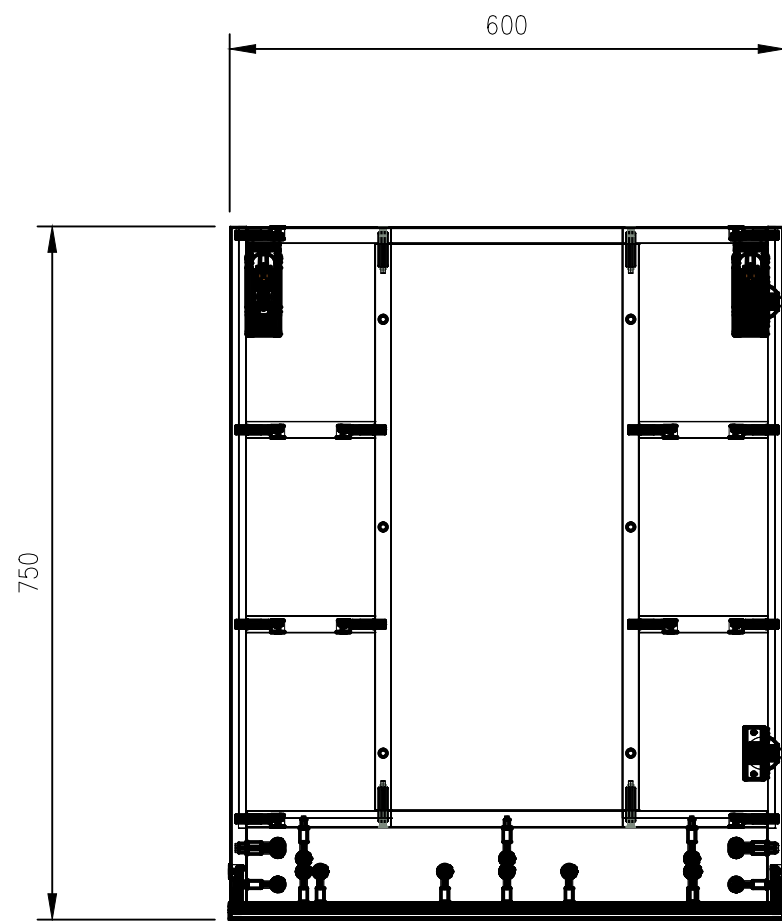

Замовлення: FW24_048	Верхній модуль, Вытяжка, 1 дверь	Конструктор: Сікан С.В.	Розмір: 600 x 750 x 330	Поз: 7
	Назва виробу: Кухня ACTION SELECT	ВМ_вит.	Місто:	Кількість: 1