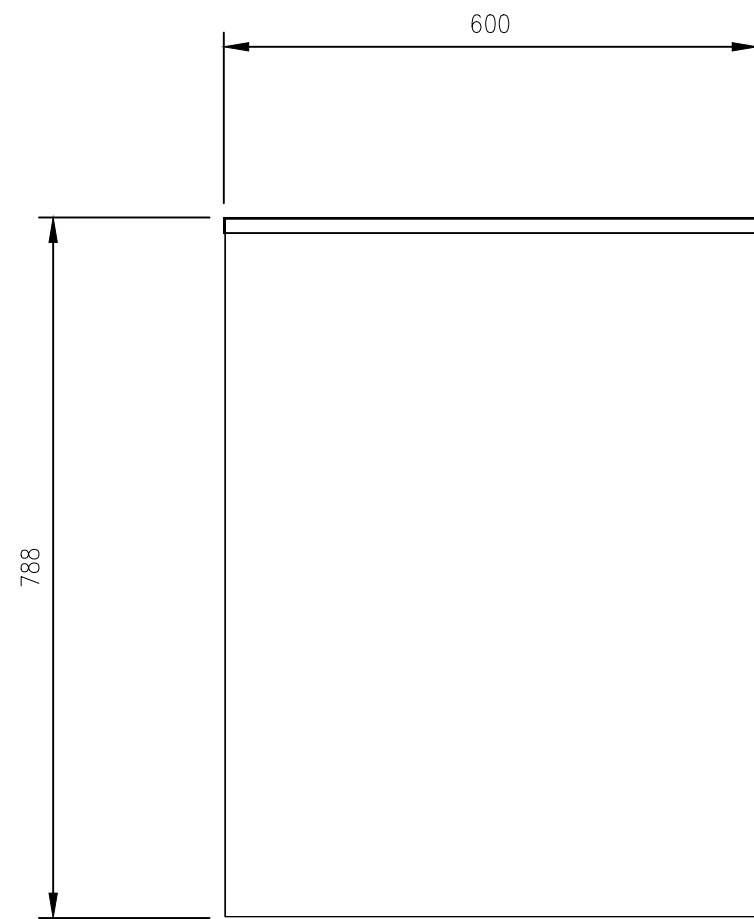

Замовлення: FW24_048	HM_Посудомийна Маш.	Конструктор: Сікан С.В.	Розмір: 600 x 788 x 580	Поз: 3
	Назва виробу: Кухня ACTION SELECT	HM_пм-3	Місто:	Кількість: 1