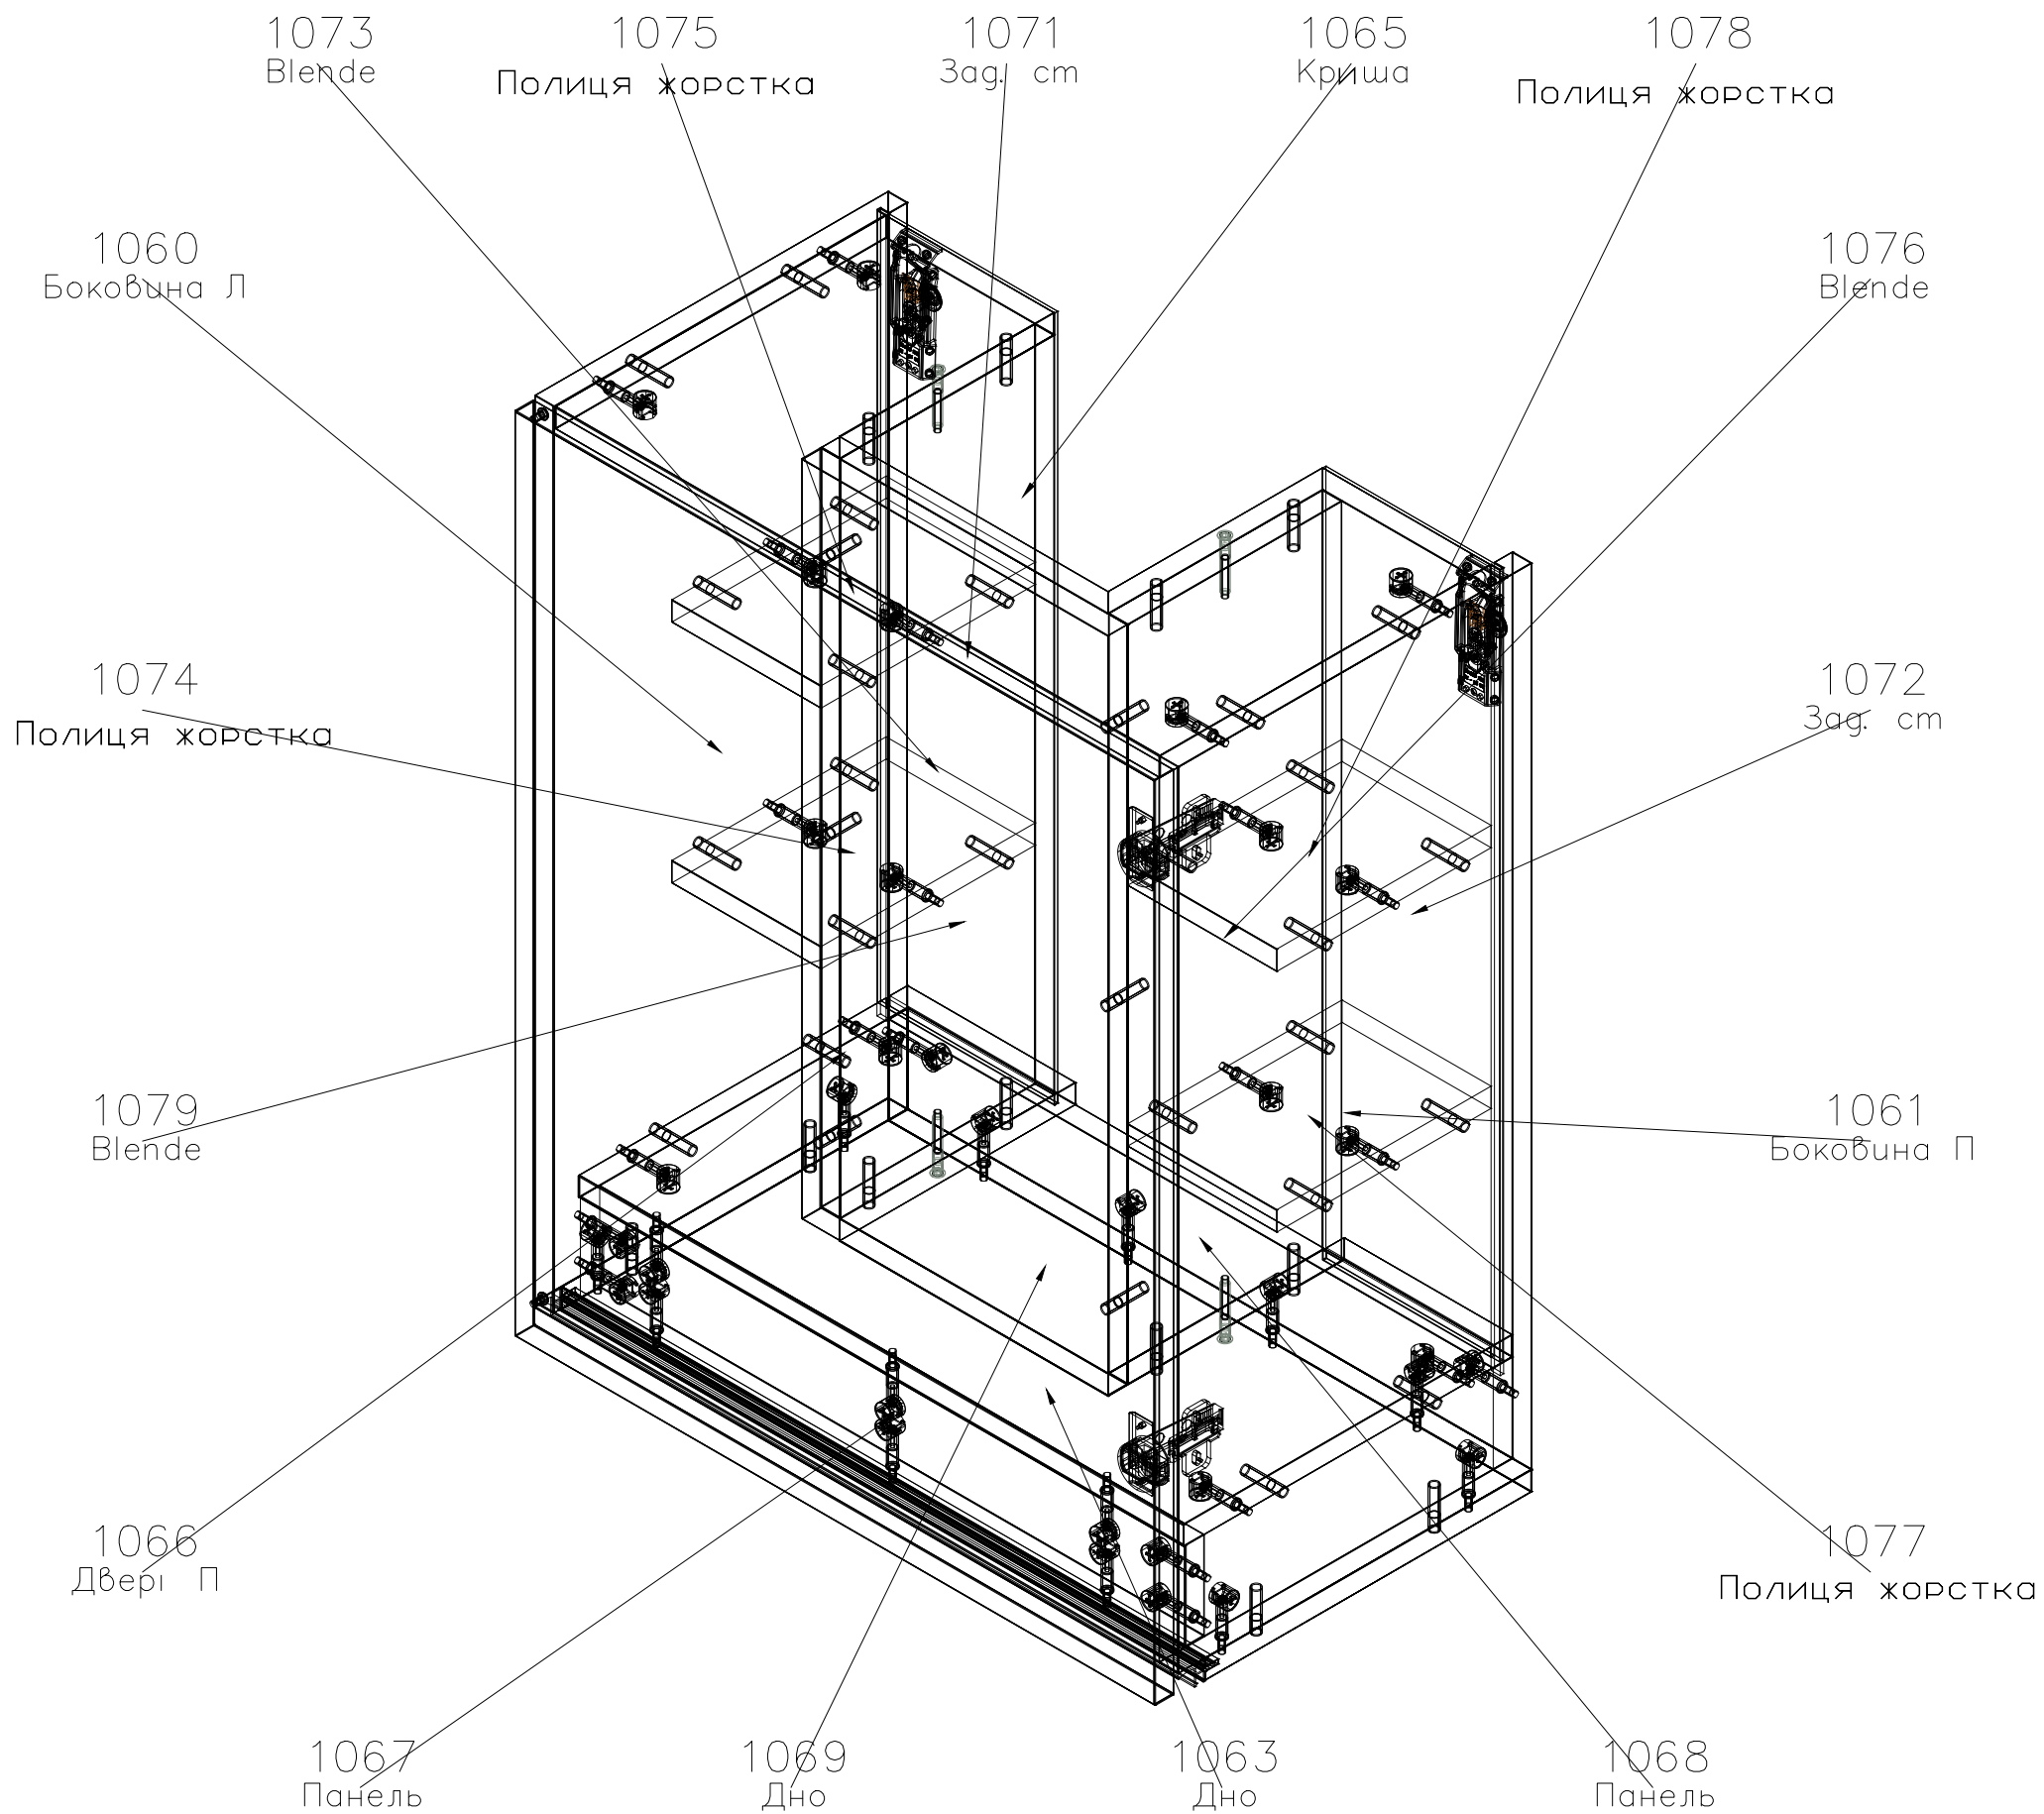

Деталі

№	Назва	Довжина	Ширина	Товщина	К-сть
1073	Blende	613.5	200	18	1
1076	Blende	613.5	200	18	1
1079	Blende	613.5	286	18	1
1060	Боковина Л	732	330	18	1
1061	Боковина П	732	330	18	1
1066	Двері П	747	597	18	1
1062	Дно	600	330	18	1
1063	Дно	600	305	18	1
1069	Дно	564	307	18	1
1065	Криша	564	309	18	1
1067	Панель	82	564	18	1
1068	Панель	82	564	18	1
1074	Полиця жорстка	139	200	18	1
1075	Полиця жорстка	139	200	18	1
1077	Полиця жорстка	139	200	18	1
1078	Полиця жорстка	139	200	18	1
1071	Зад. ст	639	165	3	1
1072	Зад. ст	639	165	3	1
1070	Задня стінка	639	580	3	1

Фурнітура

Код товару	Назва	К-сть
164798	CLIP top стандартна завіса 110°, накладна, чашка завіси: під саморізи	2
165010	CLIP опорна планка, хрестоподібна, 0 мм, сталь, під саморізи, PB: поздовжній отвір	2
52596	Гвинт M4 L=22 цинк	2
52601	Гвинт M4 L=45 цинк	2
131775	Демпфер врізний Ø5мм BI-MATERIALE, прозорий, Italiana Ferramenta	2
57722	Дюбель Twister під Rastex DU232 (9047644) Hettich	36
61281	Ексцентрикова стяжка Rastex 15/18, цинк (9056599) Hettich	36
131713	Заглушка врізна CC1 пластик Ø12/ для навісу LIBRA/ біла, Italiana Ferramenta	2
	Заглушка самоклеюча на мініфікс 093 болотно-коричневий (28 шт.)	1
52559	Конфірмат (стяжка) під шестигранник 7,0x50 цинк	4
131704	Навіс прихований LIBRA H1 / саморіз / 75kg, Italiana Ferramenta	2
78996	Саморізи 4,0x16 цинк	12
38277	Саморізи оцинковані 3,5x20мм Muller	16
38878	Шкант дерев'яний Бук 8x35 Muller	42

Замовлення: FW24_048

Верхний модуль, Вытяжка, 1 дверь

Конструктор: Сікан С.В.

Розмір: 600 x 750 x 330

Поз: 7

Назва виробу: Кухня ACTION SELECT

ВМ_вит.

Місто:

Кількість: 1