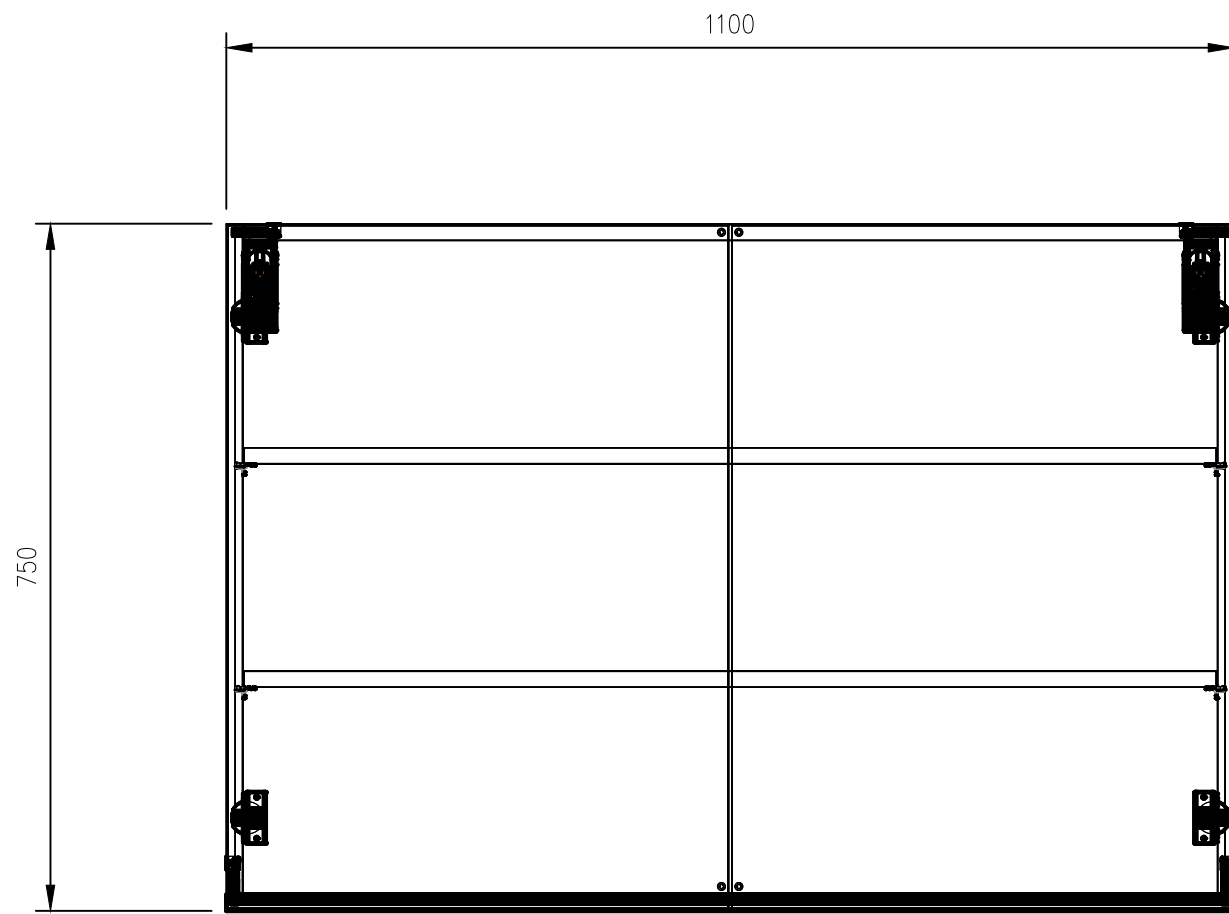

Замовлення: FW24_048

Верхний модуль, Вытяжка, 1 дверь

Конструктор: Сікан С.В.

Розмір: 600 x 750 x 330

Поз: 7

Назва виробу: Кухня ACTION SELECT

ВМ_вит.

Місто:

Кількість: 1

	Замовлення: FW24_048	BM-4	Конструктор: Сікан С.В.	Розмір: 1100 x 750 x 330	Поз: 8
	Назва виробу: Кухня ACTION SELECT	BM-4	Місто:	Кількість: 1	

Деталі

№	Назва	Довжина	Ширина	Товщина	К-сть
1050	Боковина Л	732	330	18	1
1049	Боковина П	732	330	18	1
1056	Двері Л	747	547	18	1
1055	Двері П	747	547	18	1
1051	Дно	1100	330	18	1
1052	Дно	1100	305	18	1
1054	Криша	1064	309	18	1
1058	Полиця знімна	1062	300	18	1
1059	Полиця знімна	1062	300	18	1
1057	Зад. ст	739	1080	3	1