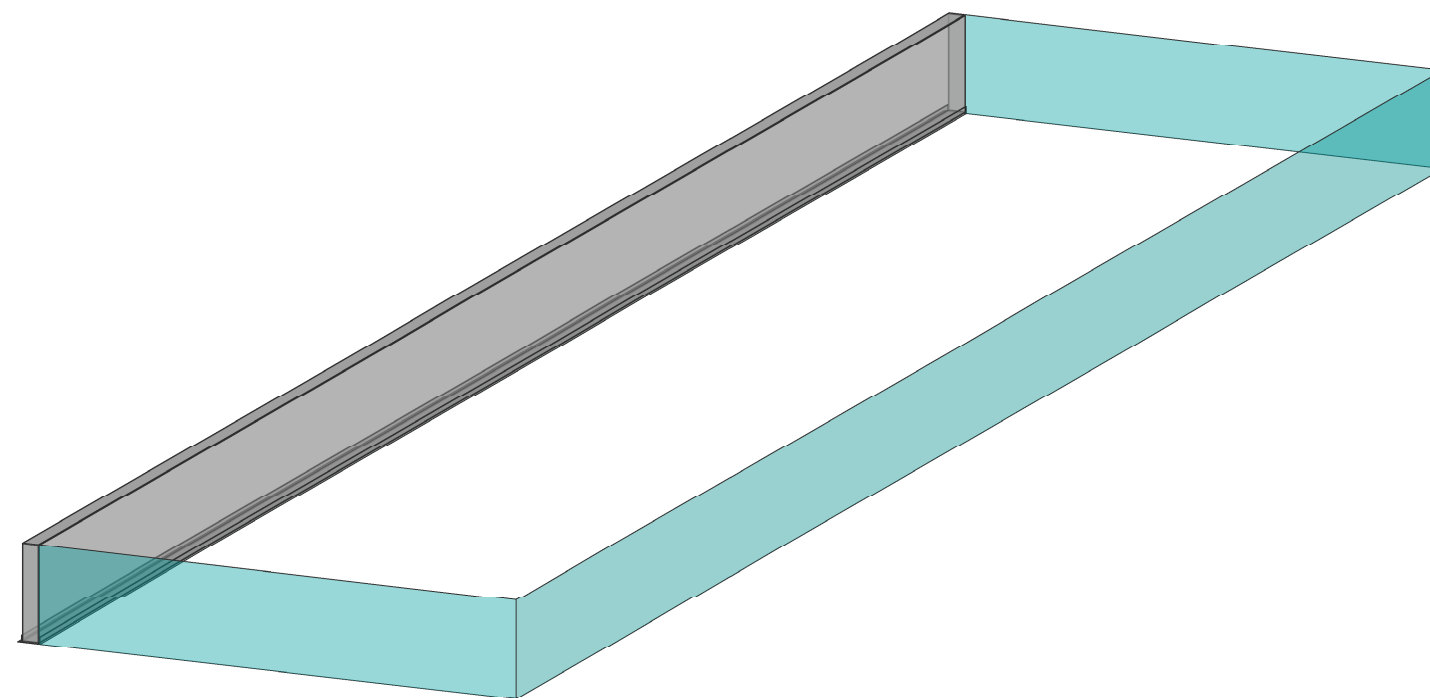

Замовлення: FW24_048

Конструктор: Сікан С.В.

Розмір: 2790 x 100 x 100

Поз: 10

Назва виробу: Кухня ACTION SELECT

Карн-2

Місто:

Кількість: 1