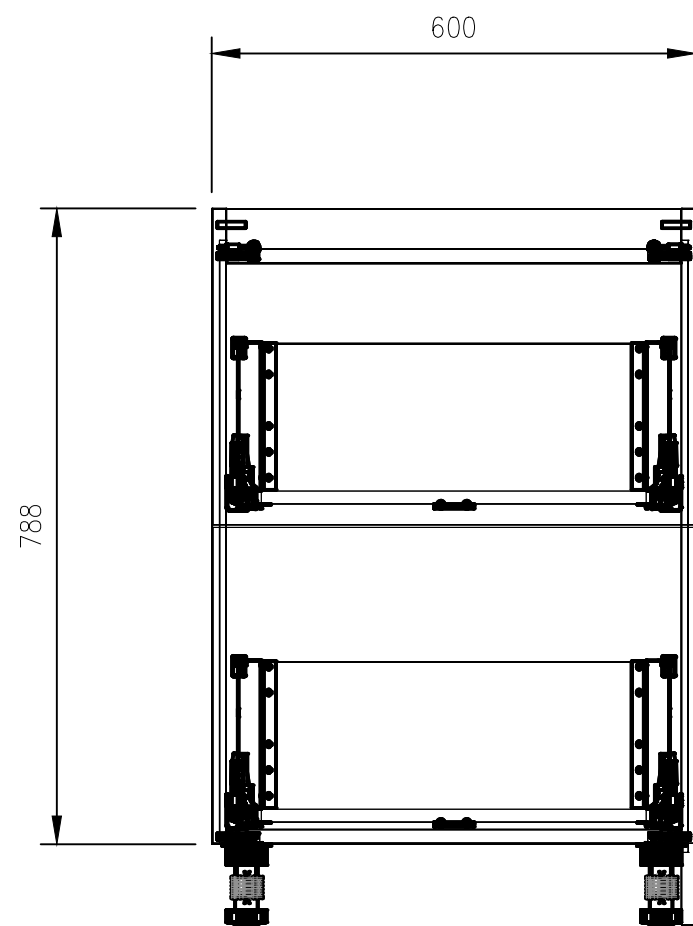

Замовлення: FW24_048	HM-3	Конструктор: Сікан С.В.	Розмір: 600 x 788 x 580	Поз: 4
	Назва виробу: Кухня ACTION SELECT	HM-3	Місто:	Кількість: 1