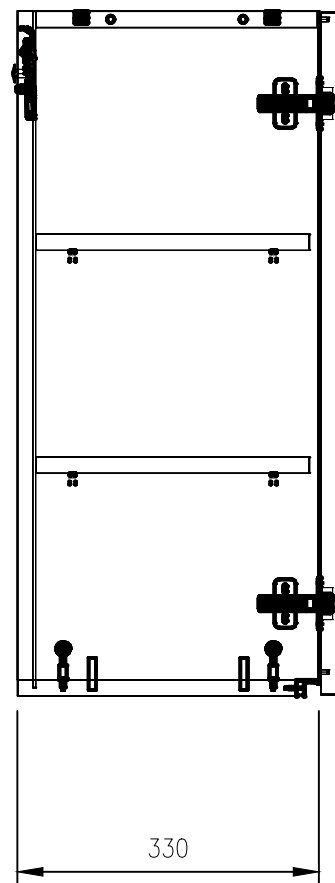

Специфікація модулів

Поз. модуля	Назва модуля	Висота	Ширина	Глибина	Кіл-сть
1	Пенал	2300	600	580	1
2	НМ-1 (нижній модуль)	788	450	580	1
3	НМ-пм. (нижній модуль посудомийна машин.)	788	600	580	1
4	НМ-3 (нижній модуль)	788	600	580	1
5	ВМ-1 (верхній модуль)	750	450	350	1
6	ВМ-2 (верхній модуль)	750	600	350	1
7	ВМ-вит. (верхній модуль з витяжкою)	750	600	350	1
8	ВМ-4 (верхній модуль)	750	1100	350	1
9	Вкладиш (притворн пл.)	750	40	350	1
10	Карниз	100	100	1	
12	Карниз (пенал)	100	600	600	1
13	Кушетка	900	1140	650	1
14	Стільниця	12	1650	600	1
15	Цоколь	100	2255	535	1

Деталі

№	Назва	Довжина	Ширина	Товщина	К-сть
1001	Боковина Л	2400	580	18	1
1002	Боковина П	2300	580	18	1
1007	Двері Л	717	597	18	1
1008	Двері П	1577	597	18	1
1003	Дно	564	559	18	1
1004	Криша	564	559	18	1
1006	полиця жорстка	564	559	18	1
1005	Зад. ст	2298	580	3	1

Замовлення: FW24_048

Верхний модуль, Вытяжка, 1 дверь

Конструктор: Сікан С.В.

Розмір: 600 x 750 x 330

Поз: 7

Назва виробу: Кухня ACTION SELECT

ВМ_вит.

Місто:

Кількість: 1

	Замовлення: FW24_048	BM-4	Конструктор: Сікан С.В.	Розмір: 1100 x 750 x 330	Поз: 8
	Назва виробу: Кухня ACTION SELECT	BM-4	Місто:	Кількість: 1	

Деталі

№	Назва	Довжина	Ширина	Товщина	К-сть
1050	Боковина Л	732	330	18	1
1049	Боковина П	732	330	18	1
1056	Двері Л	747	547	18	1
1055	Двері П	747	547	18	1
1051	Дно	1100	330	18	1
1052	Дно	1100	305	18	1
1054	Криша	1064	309	18	1
1058	Полиця знімна	1062	300	18	1
1059	Полиця знімна	1062	300	18	1
1057	Зад. ст	739	1080	3	1