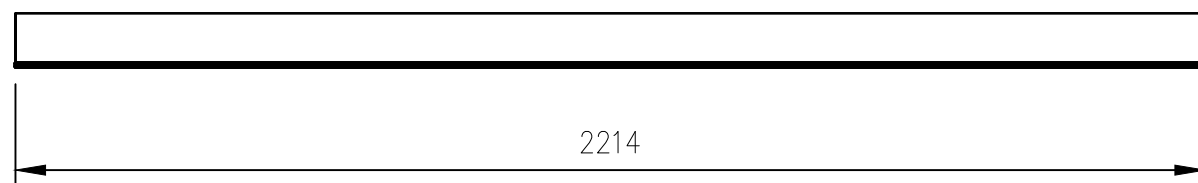

Замовлення: FW24_048

Конструктор: Сікан С.В.

Розмір: 2790 x 100 x 100

Поз: 10

Назва виробу: Кухня ACTION SELECT

Карн-2

Місто:

Кількість: 1