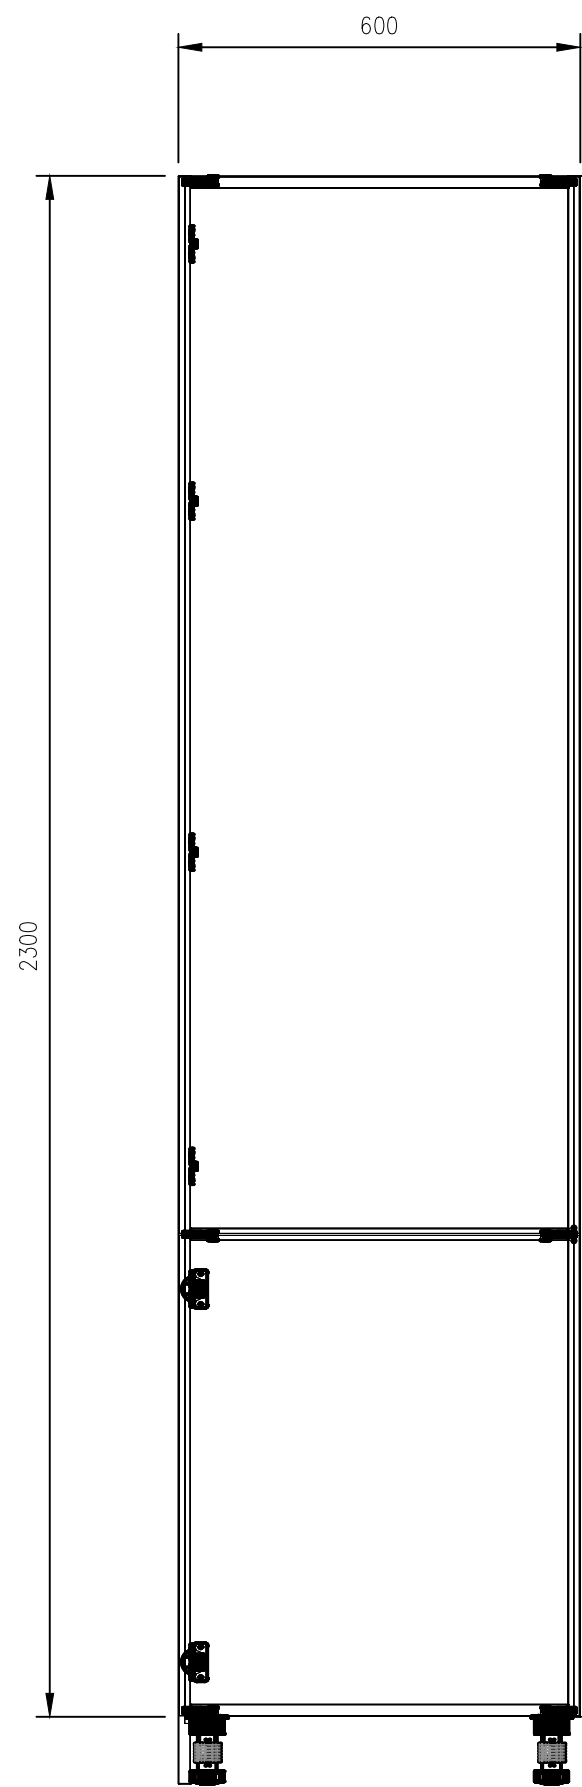

Список основних матеріалів у замовленні:

ДСП лам. Swiss Krono 8685 SM Білий альпійський 2800x2070x18 мм
 Панель МДФ 1982HM Acrylux-MAT(AFP) HiPS PREMIUM Снежно-белый NIEMANN
 ДСП Egger H 3730 ST10 Гікорі натуральний 2800x2070x18 мм
 Керамограніт NEOLITH ClasStone Abu Dhabi white silk 12 mm 3200X1600:

Специфікація модулів

Поз. модуля	Назва модуля	Висота	Ширина	Глибина	Кіл-сть
1	Пенал	2300	600	580	1
2	НМ-1 (нижній модуль)	788	450	580	1
3	НМ-пм. (нижній модуль посудомийна машин.)	788	600	580	1
4	НМ-3 (нижній модуль)	788	600	580	1
5	ВМ-1 (верхній модуль)	750	450	350	1
6	ВМ-2 (верхній модуль)	750	600	350	1
7	ВМ-вит. (верхній модуль з витяжкою)	750	600	350	1
8	ВМ-4 (верхній модуль)	750	1100	350	1
9	Вкладиш (притворн пл.)	750	40	350	1
10	Карниз	100	100	1	
12	Карниз (пенал)	100	600	600	1
13	Кушетка	900	1140	650	1
14	Стільниця	12	1650	600	1
15	Цоколь	100	2255	535	1

Вигляд з переду

Вигляд з права

	Замовлення: FW24_048	Конструктор: Сікан С.В.
	Назва виробу: Кухня ACTION SELECT	Місто:

Вигляд з переду

Вигляд з права

	Замовлення: FW24_048			Конструктор: Сікан С.В.	Розмір: 600 × 2300 × 580	Поз: 1
	Назва виробу: Кухня ACTION SELECT	Пенал		Місто:	Кількість: 1	

Деталі

№	Назва	Довжина	Ширина	Товщина	К-сть
1001	Боковина Л	2400	580	18	1
1002	Боковина П	2300	580	18	1
1007	Двері Л	717	597	18	1
1008	Двері П	1577	597	18	1
1003	Дно	564	559	18	1
1004	Криша	564	559	18	1
1006	полиця жорстка	564	559	18	1
1005	Зад. ст	2298	580	3	1