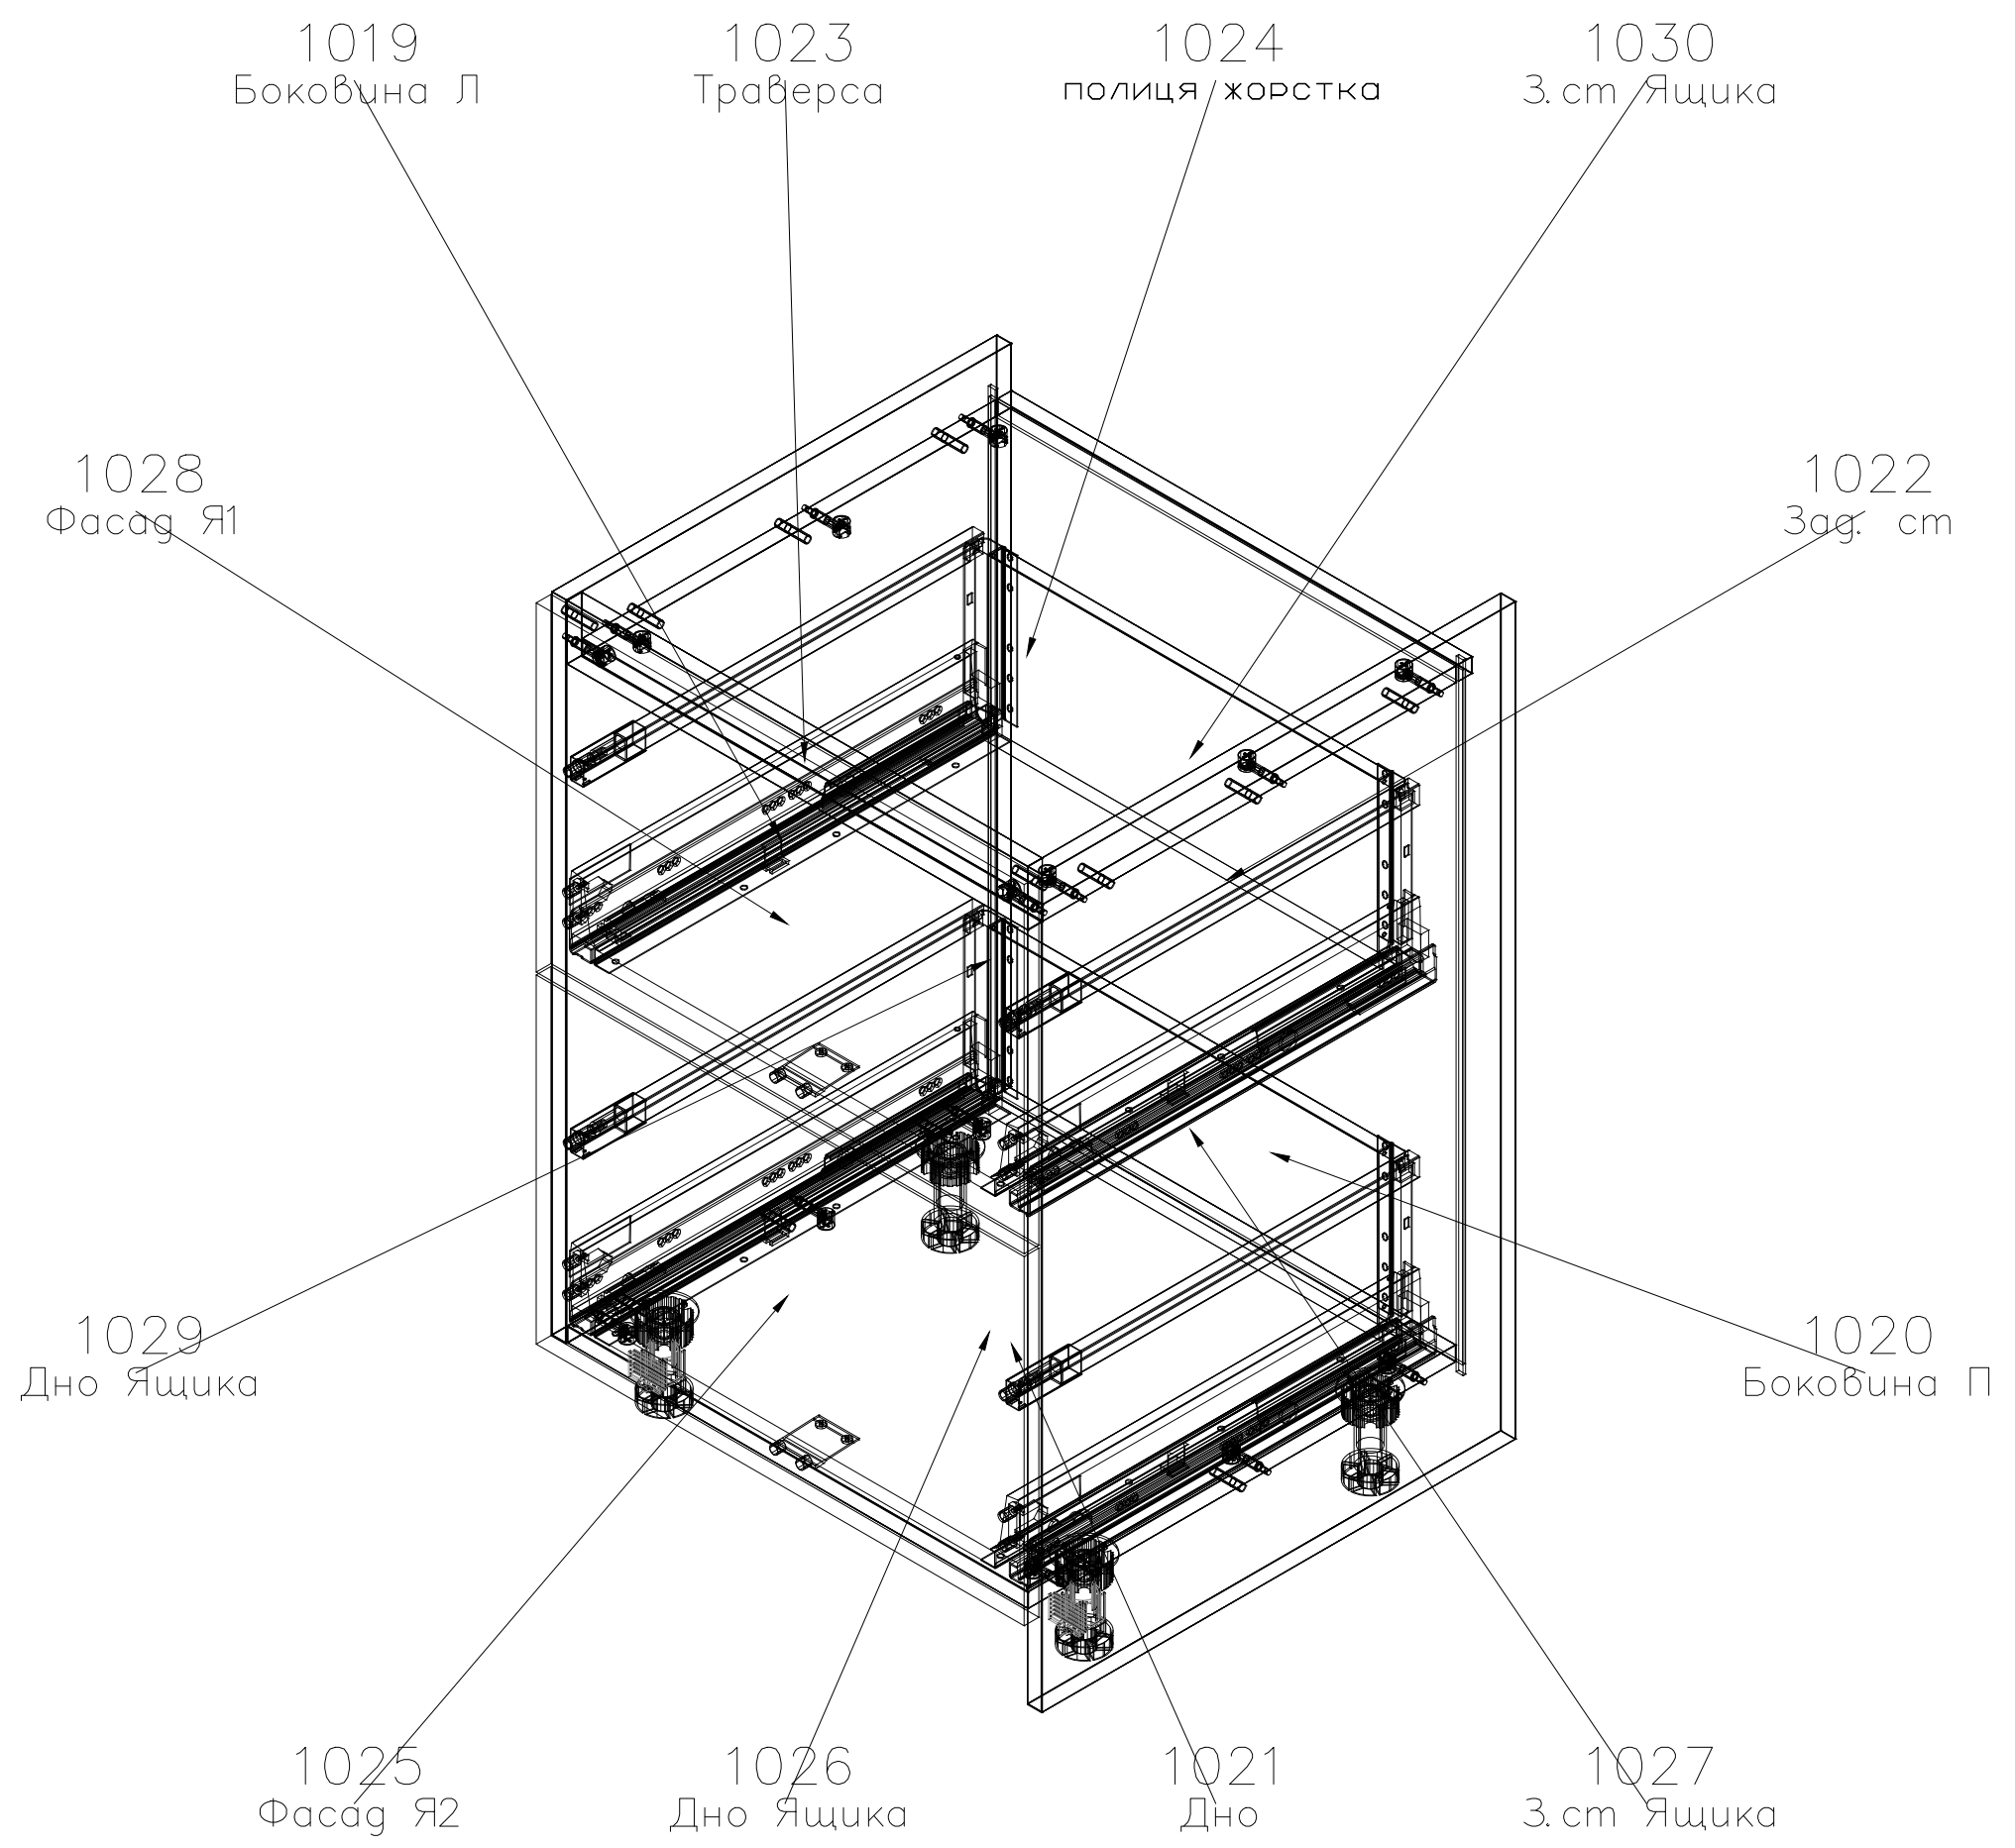

Деталі

№	Назва	Довжина	Ширина	Товщина	К-сть
1019	Боковина Л	788	545	18	1
1020	Боковина П	888	580	18	1
1021	Дно	564	524	18	1
1024	полиця жорстка	564	526	18	1
1023	Траверса	564	68	18	1
1028	Фасад Я1	391.25	597	18	1
1025	Фасад Я2	391.25	597	18	1
1026	Дно Ящика	489	476	16	1
1029	Дно Ящика	489	476	16	1
1027	З.ст Ящика	477	199	16	1
1030	З.ст Ящика	477	199	16	1
1022	Зад. ст	736.5	580	3	1

Фурнітура

Код товару	Назва	К-сть
378M5002 SA	Bok szuflady TANDEMBOX, wys. M (83 mm), dt.=500 mm, lewy/prawy, do TANDEMBOX intivo/antaro	2
ZRG.437R SIC	Reling podłużny TANDEMBOX (górnny), do szuflady z wysokim frontem, dt.=500 mm, lewy/prawy, do TANDEMBOX antaro	2
165864	TANDEMBOX / LEGRABOX MERIVOBX стабілізатор фасаду / дна, EXPANDO	2
165856	TANDEMBOX кріплення фасаду, INSERTA, симетрично	4
Z30D0005 L	Uchwyt drewnianej ścianki tylnej TANDEMBOX, wys. D (224 mm), prawy+lewy	2
92193	База для ніжки кухонного розбірний, чорна, Scilm	4
57722	Дюбель Twister під Rastex DU232 (9047644) Hettich	14
61281	Ексцентрикова стяжка Rastex 15/18, цинк (9056599) Hettich	14
	Заглушка самоклеюча на мініфікс 093 болотно-коричневий (28 шт.)	20
165701	Напрямна TANDEMBOX із BLUMOTION / для TIP-ON BLUMOTION, 30 кг, НД=500 мм, ліва/права	2
92190	Нижня частина ніжки кухонного розборної Н = 100мм, чорна, Scilm	4
87322	Пластина з кліпсою складна до ДСП Scilm	2
78996	Саморізи 4,0x16 цинк	8
38878	Шкант дерев'яний Бук 8x35 Muller	14

viyar	Замовлення: FW24_048	HM-3	Конструктор: Сікан С.В.	Розмір: 600 x 788 x 580	Поз: 4
	Назва виробу: Кухня ACTION SELECT	HM-3	Місто:	Кількість: 1