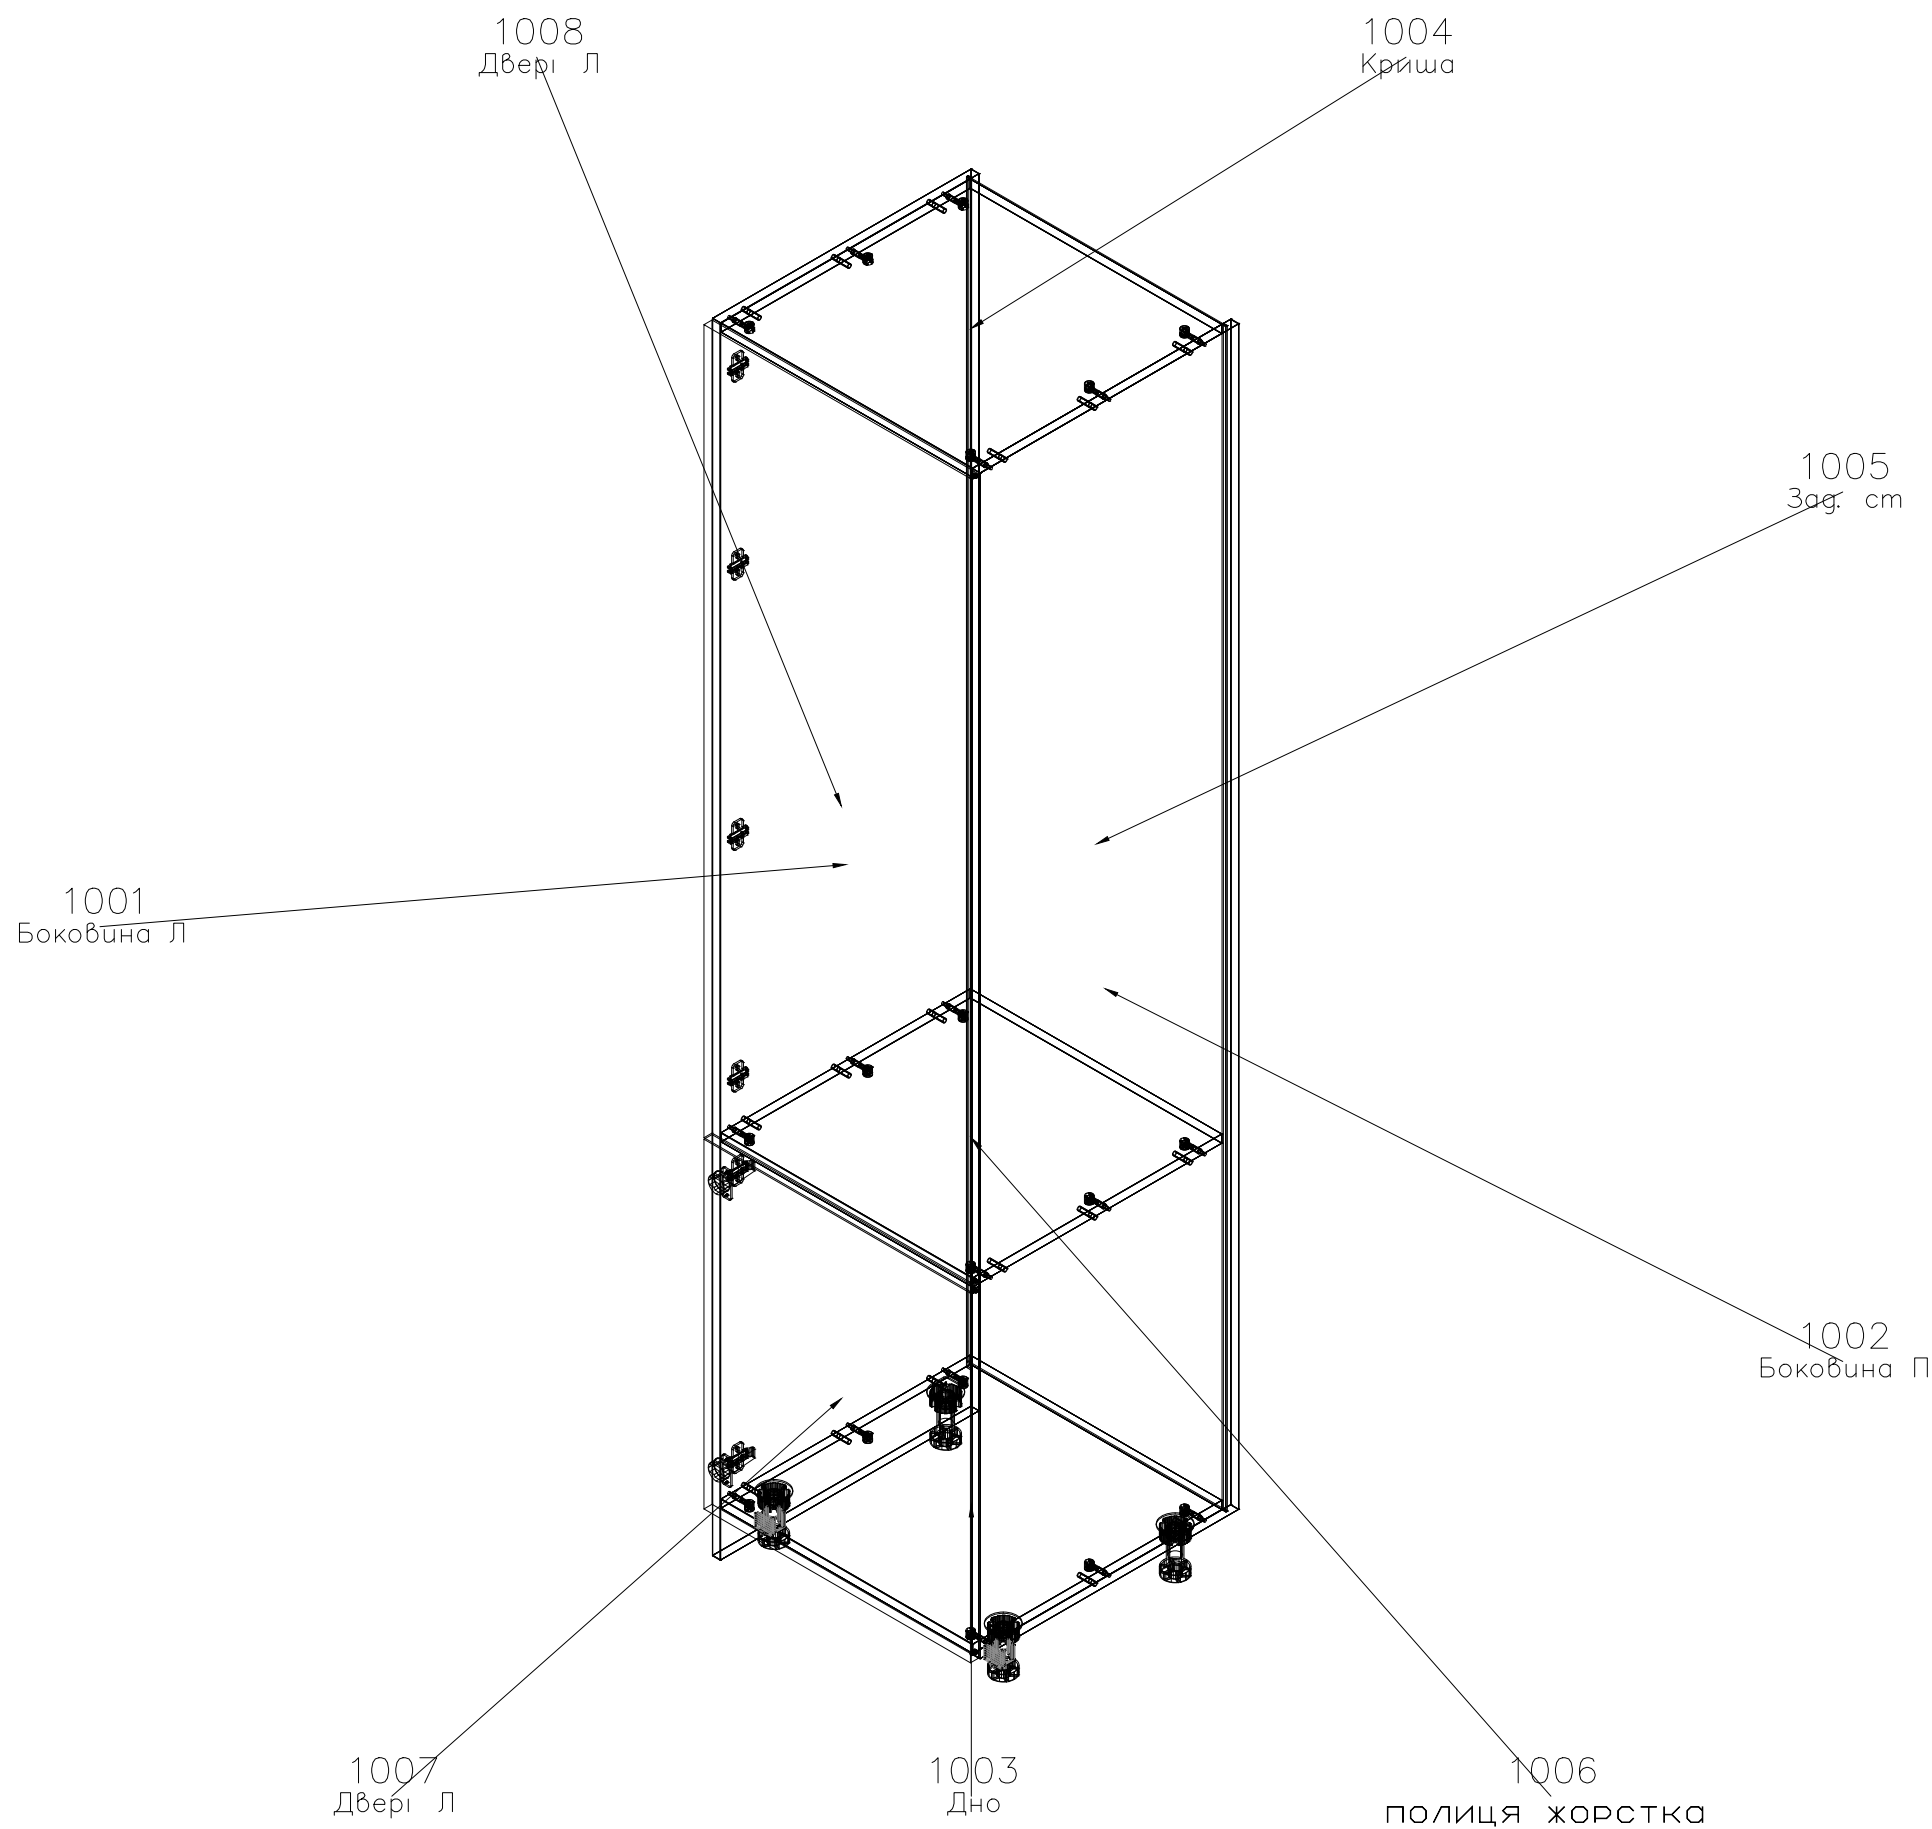

Деталі

№	Назва	Довжина	Ширина	Товщина	К-сть
1001	Боковина Л	2400	580	18	1
1002	Боковина П	2300	580	18	1
1007	Двері Л	717	597	18	1
1008	Двері П	1577	597	18	1
1003	Дно	564	559	18	1
1004	Криша	564	559	18	1
1006	полиця жорстка	564	559	18	1
1005	Зад. ст	2298	580	3	1

Фурнітура

Код товару	Назва	К-сть
165010	CLIP опорна планка, хрестоподібна, 0 мм, сталь, під саморізи, РВ: поздовжній отвір	6
164745	CLIP стандартна завіса 100°, накладна, чашка завіси: під саморізи	2
92193	База для ніжки кухонного розбірний, чорна, Scilm	4
131775	Демпфер врізний Ø5мм BI-MATERIALE, прозорий, Italiana Ferramenta	4
57722	Дюбель Twister під Rastex DU232 (9047644) Hettich	18
61281	Ексцентрикова стяжка Rastex 15/18, цинк (9056599) Hettich	18
92190	Нижня частина ніжки кухонного розборної Н = 100мм, чорна, Scilm	4
87322	Пластина з кліпсою складна до ДСП Scilm	2
78996	Саморізи 4,0x16 цинк	24
38878	Шкант дерев'яний Бук 8x35 Muller	18