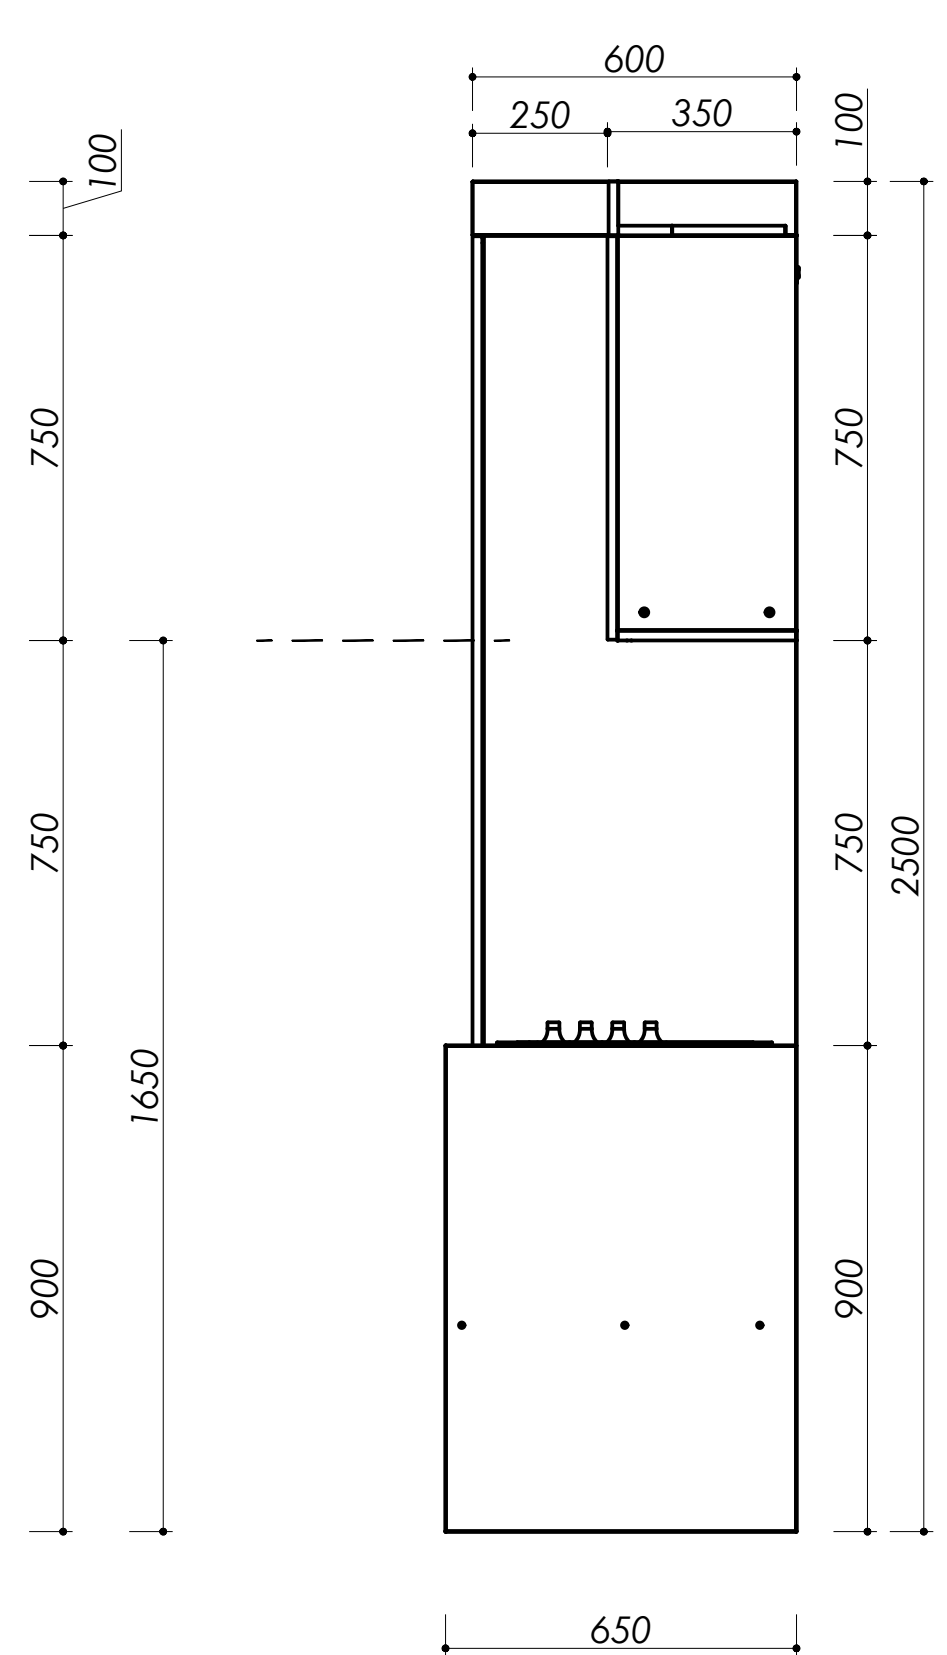

Специфікація модулів

Поз. модуля	Назва модуля	Висота	Ширина	Глибина	Кіл-сть
1	Пенал	2300	600	580	1
2	НМ-1 (нижній модуль)	788	450	580	1
3	НМ-пм. (нижній модуль посудомийна машин.)	788	600	580	1
4	НМ-3 (нижній модуль)	788	600	580	1
5	ВМ-1 (верхній модуль)	750	450	350	1
6	ВМ-2 (верхній модуль)	750	600	350	1
7	ВМ-вит. (верхній модуль з витяжкою)	750	600	350	1
8	ВМ-4 (верхній модуль)	750	1100	350	1
9	Вкладиш (притворн пл.)	750	40	350	1
10	Карниз	100	100	1	
12	Карниз (пенал)	100	600	600	1
13	Кушетка	900	1140	650	1
14	Стільниця	12	1650	600	1
15	Цоколь	100	2255	535	1

Вигляд з переду

Вигляд з права

	Замовлення: FW24_048	Конструктор: Сікан С.В.
	Назва виробу: Кухня ACTION SELECT	Місто:

Вигляд з переду

Вигляд з права

	Замовлення: FW24_048			Конструктор: Сікан С.В.	Розмір: 600 × 2300 × 580	Поз: 1
	Назва виробу: Кухня ACTION SELECT	Пенал		Місто:	Кількість: 1	

Деталі

№	Назва	Довжина	Ширина	Товщина	К-сть
1001	Боковина Л	2400	580	18	1
1002	Боковина П	2300	580	18	1
1007	Двері Л	717	597	18	1
1008	Двері П	1577	597	18	1
1003	Дно	564	559	18	1
1004	Криша	564	559	18	1
1006	полиця жорстка	564	559	18	1
1005	Зад. ст	2298	580	3	1