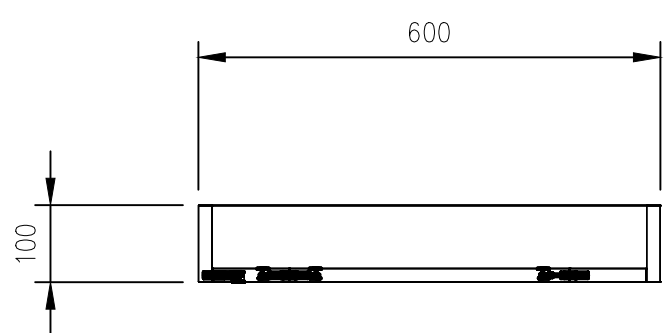

Замовлення: FW24_048	Карниз-1	Конструктор: Сікан С.В.	Розмір: 600 x 100 x 600	Поз: 12
	Назва виробу: Кухня ACTION SELECT	Карн-1	Місто:	Кількість: 1