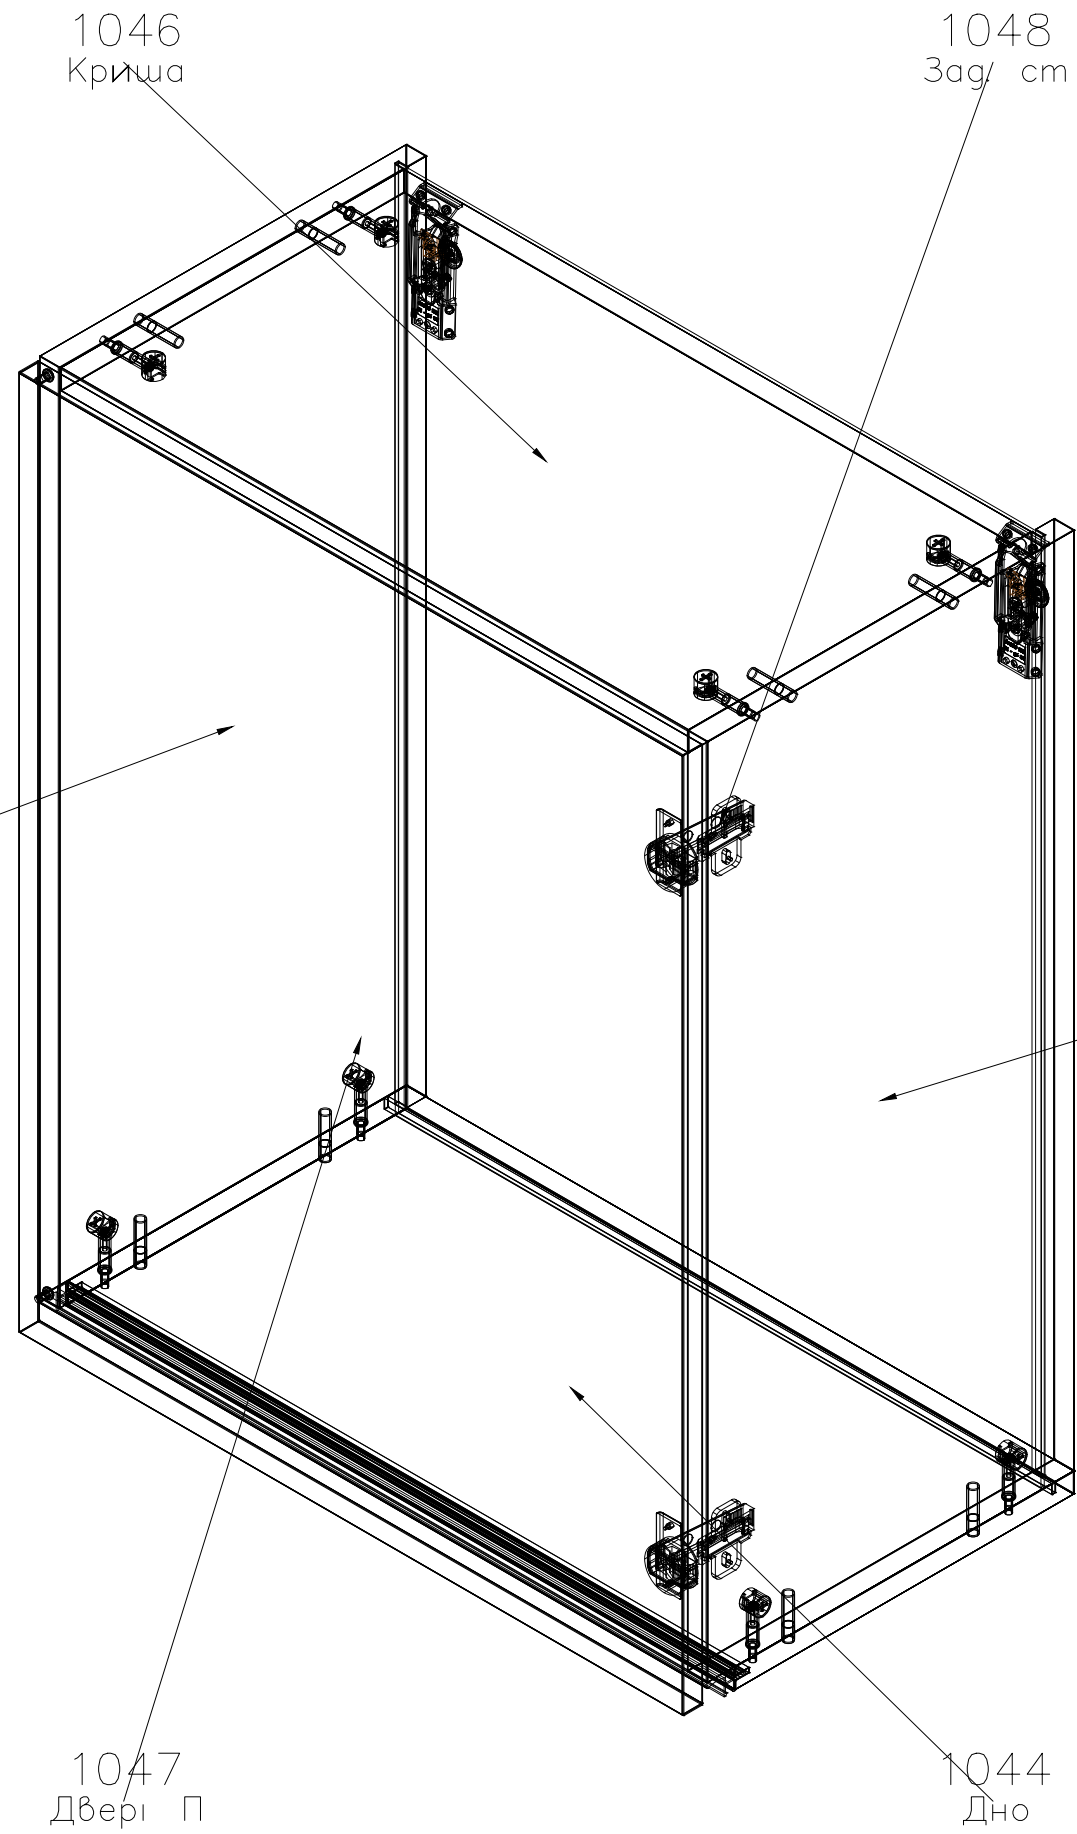

Деталі

№	Назва	Довжина	Ширина	Товщина	К-сть
1042	Боковина Л	732	330	18	1
1041	Боковина П	732	330	18	1
1047	Двері П	747	597	18	1
1043	Дно	600	330	18	1
1044	Дно	600	305	18	1
1046	Криша	564	309	18	1
1048	Зад. ст	739	580	3	1

Фурнітура

Код товару	Назва	К-сть
164798	CLIP топ стандартна завіса 110°, накладна, чашка завіси: під саморізи	2
165010	CLIP опорна планка, хрестоподібна, 0 мм, сталь, під саморізи, РВ: поздовжній отвір	2
52596	Гвинт М4 L=22 цинк	2
52601	Гвинт М4 L=45 цинк	2
131775	Демпфер врізний Ø5мм VI-MATERIALE, прозорий, Italiana Ferramenta	2
57722	Дюбель Twister під Rastex DU232 (9047644) Hettich	8
61281	Ексцентрикова стяжка Rastex 15/18, цинк (9056599) Hettich	8
131713	Заглушка врізна СС1 пластик Ø12/ для навісу LIBRA/ біла, Italiana Ferramenta	2
	Заглушка самоклеюча на мініфікс 093 болотно-коричневий (28 шт.)	1
131704	Навіс прихований LIBRA H1 / саморіз / 75кг, Italiana Ferramenta	2
78996	Саморізи 4,0x16 цинк	16
38277	Саморізи оцинковані 3,5x20мм Muller	16
38878	Шкант дерев'яний Бук 8x35 Muller	8

1042
Боковина Л