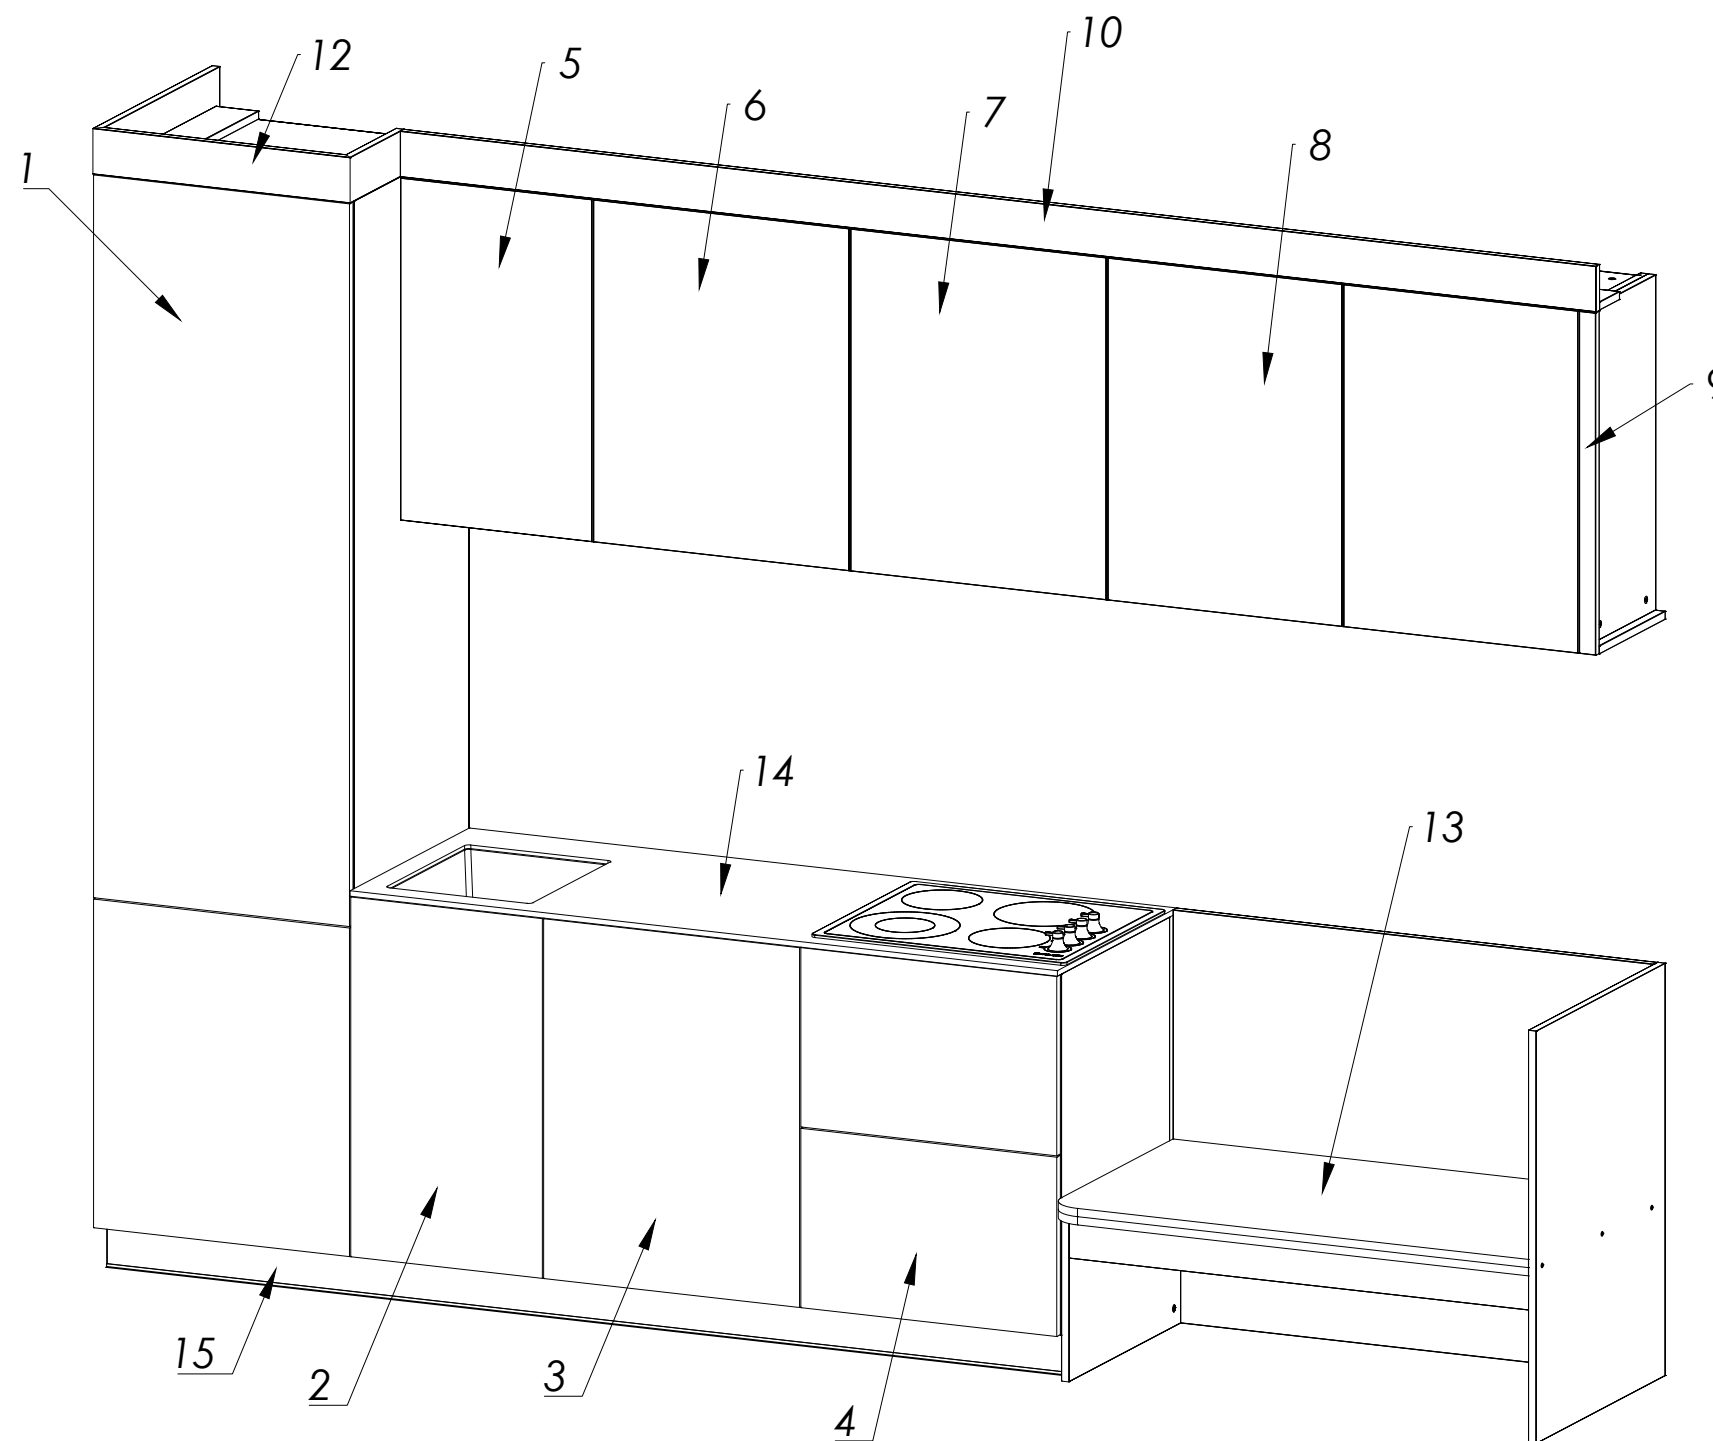

Специфікація модулів

Поз. модуля	Назва модуля	Висота	Ширина	Глибина	Кіл-сть
1	Пенал	2300	600	580	1
2	НМ-1 (нижній модуль)	788	450	580	1
3	НМ-пм. (нижній модуль посудомийна машин.)	788	600	580	1
4	НМ-3 (нижній модуль)	788	600	580	1
5	ВМ-1 (верхній модуль)	750	450	350	1
6	ВМ-2 (верхній модуль)	750	600	350	1
7	ВМ-вит. (верхній модуль з витяжкою)	750	600	350	1
8	ВМ-4 (верхній модуль)	750	1100	350	1
9	Вкладиш (притворн пл.)	750	40	350	1
10	Карниз	100	100	1	
12	Карниз (пенал)	100	600	600	1
13	Кушетка	900	1140	650	1
14	Стільниця	12	1650	600	1
15	Цоколь	100	2255	535	1