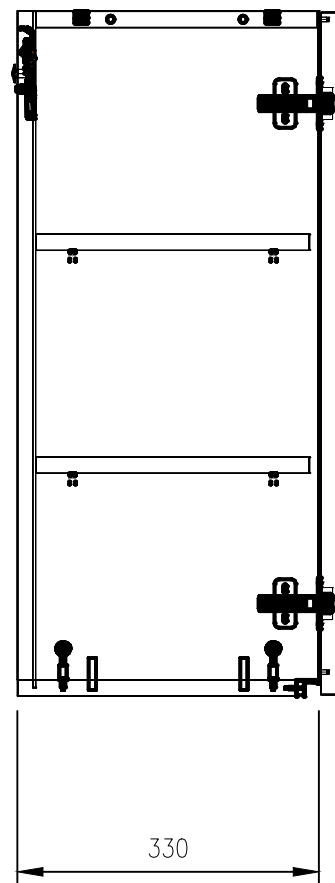

Замовлення: FW24_048	ВМ-1	Конструктор: Сікан С.В.	Розмір: 450 x 750 x 330	Поз: 5
	Назва виробу: Кухня ACTION SELECT	ВМ-1	Місто:	Кількість: 1