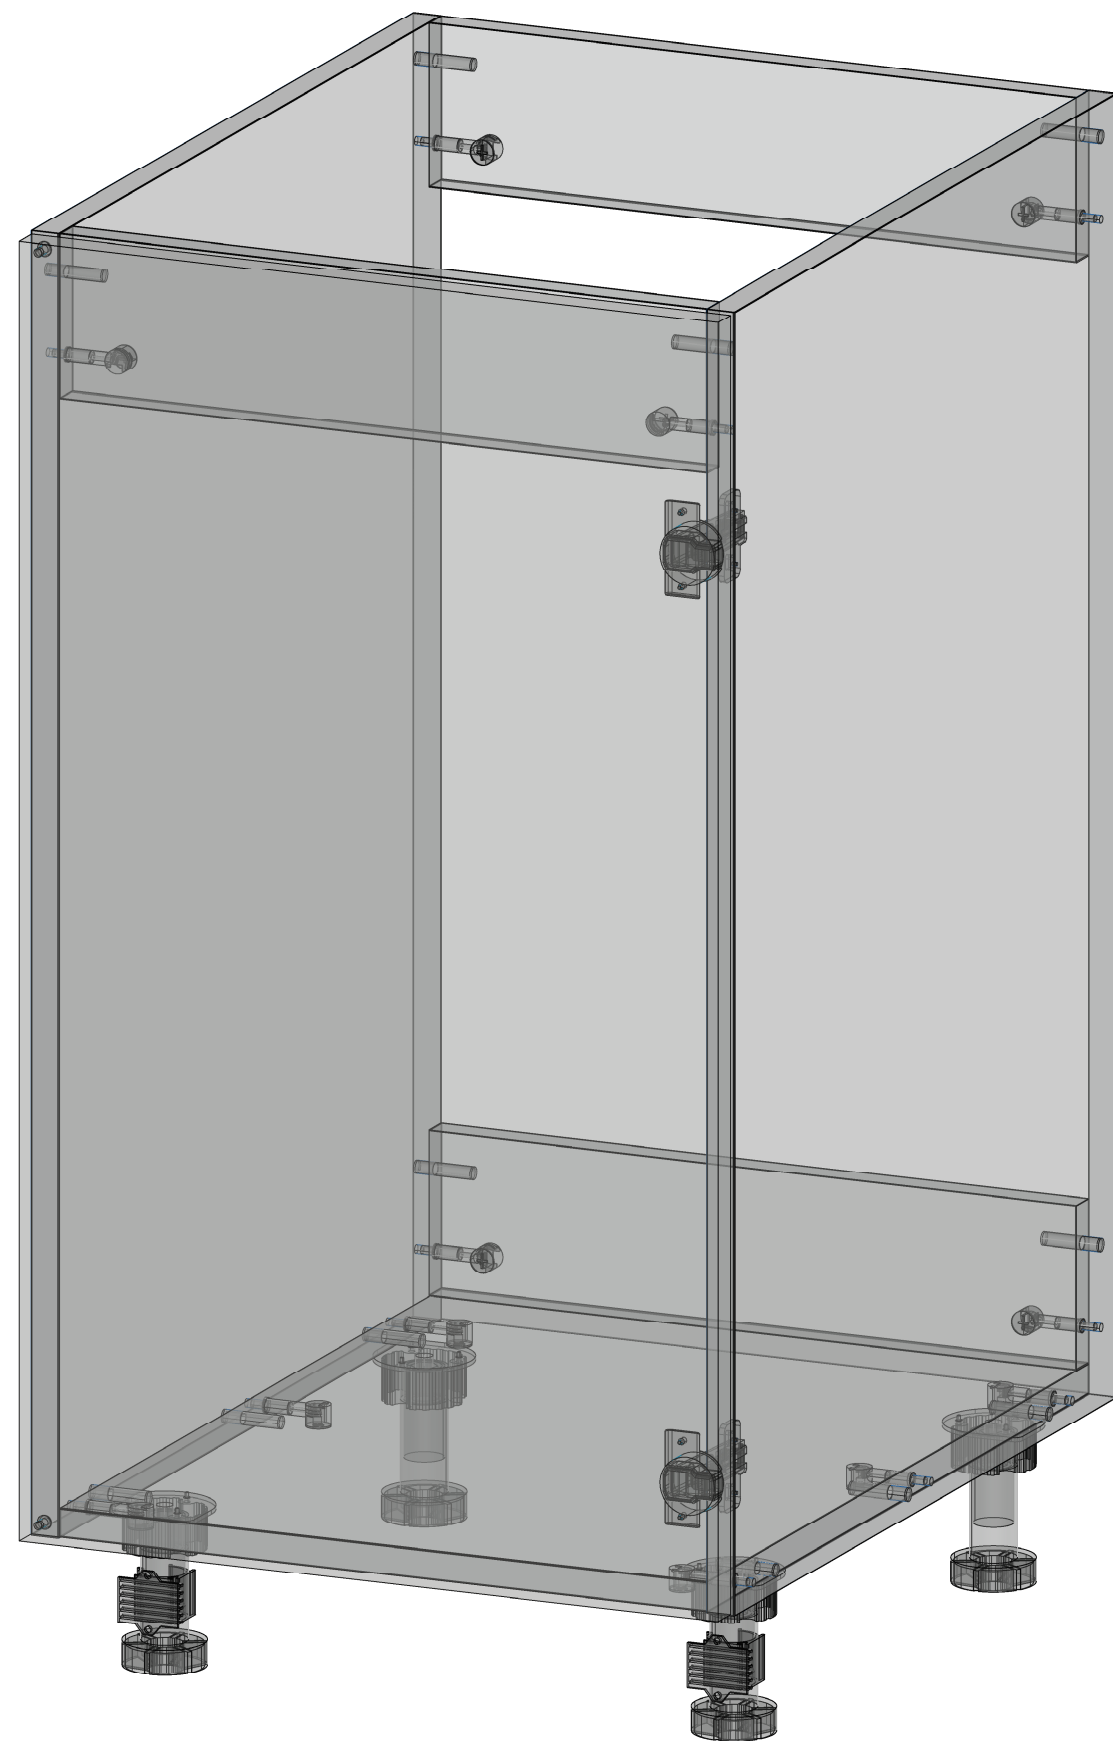

Замовлення: FW24_048	Нижній_модуль-1	Конструктор: Сікан С.В.	Розмір: 450 x 788 x 580	Поз: 2
	Назва виробу: Кухня ACTION SELECT	НМ-1	Місто:	Кількість: 1