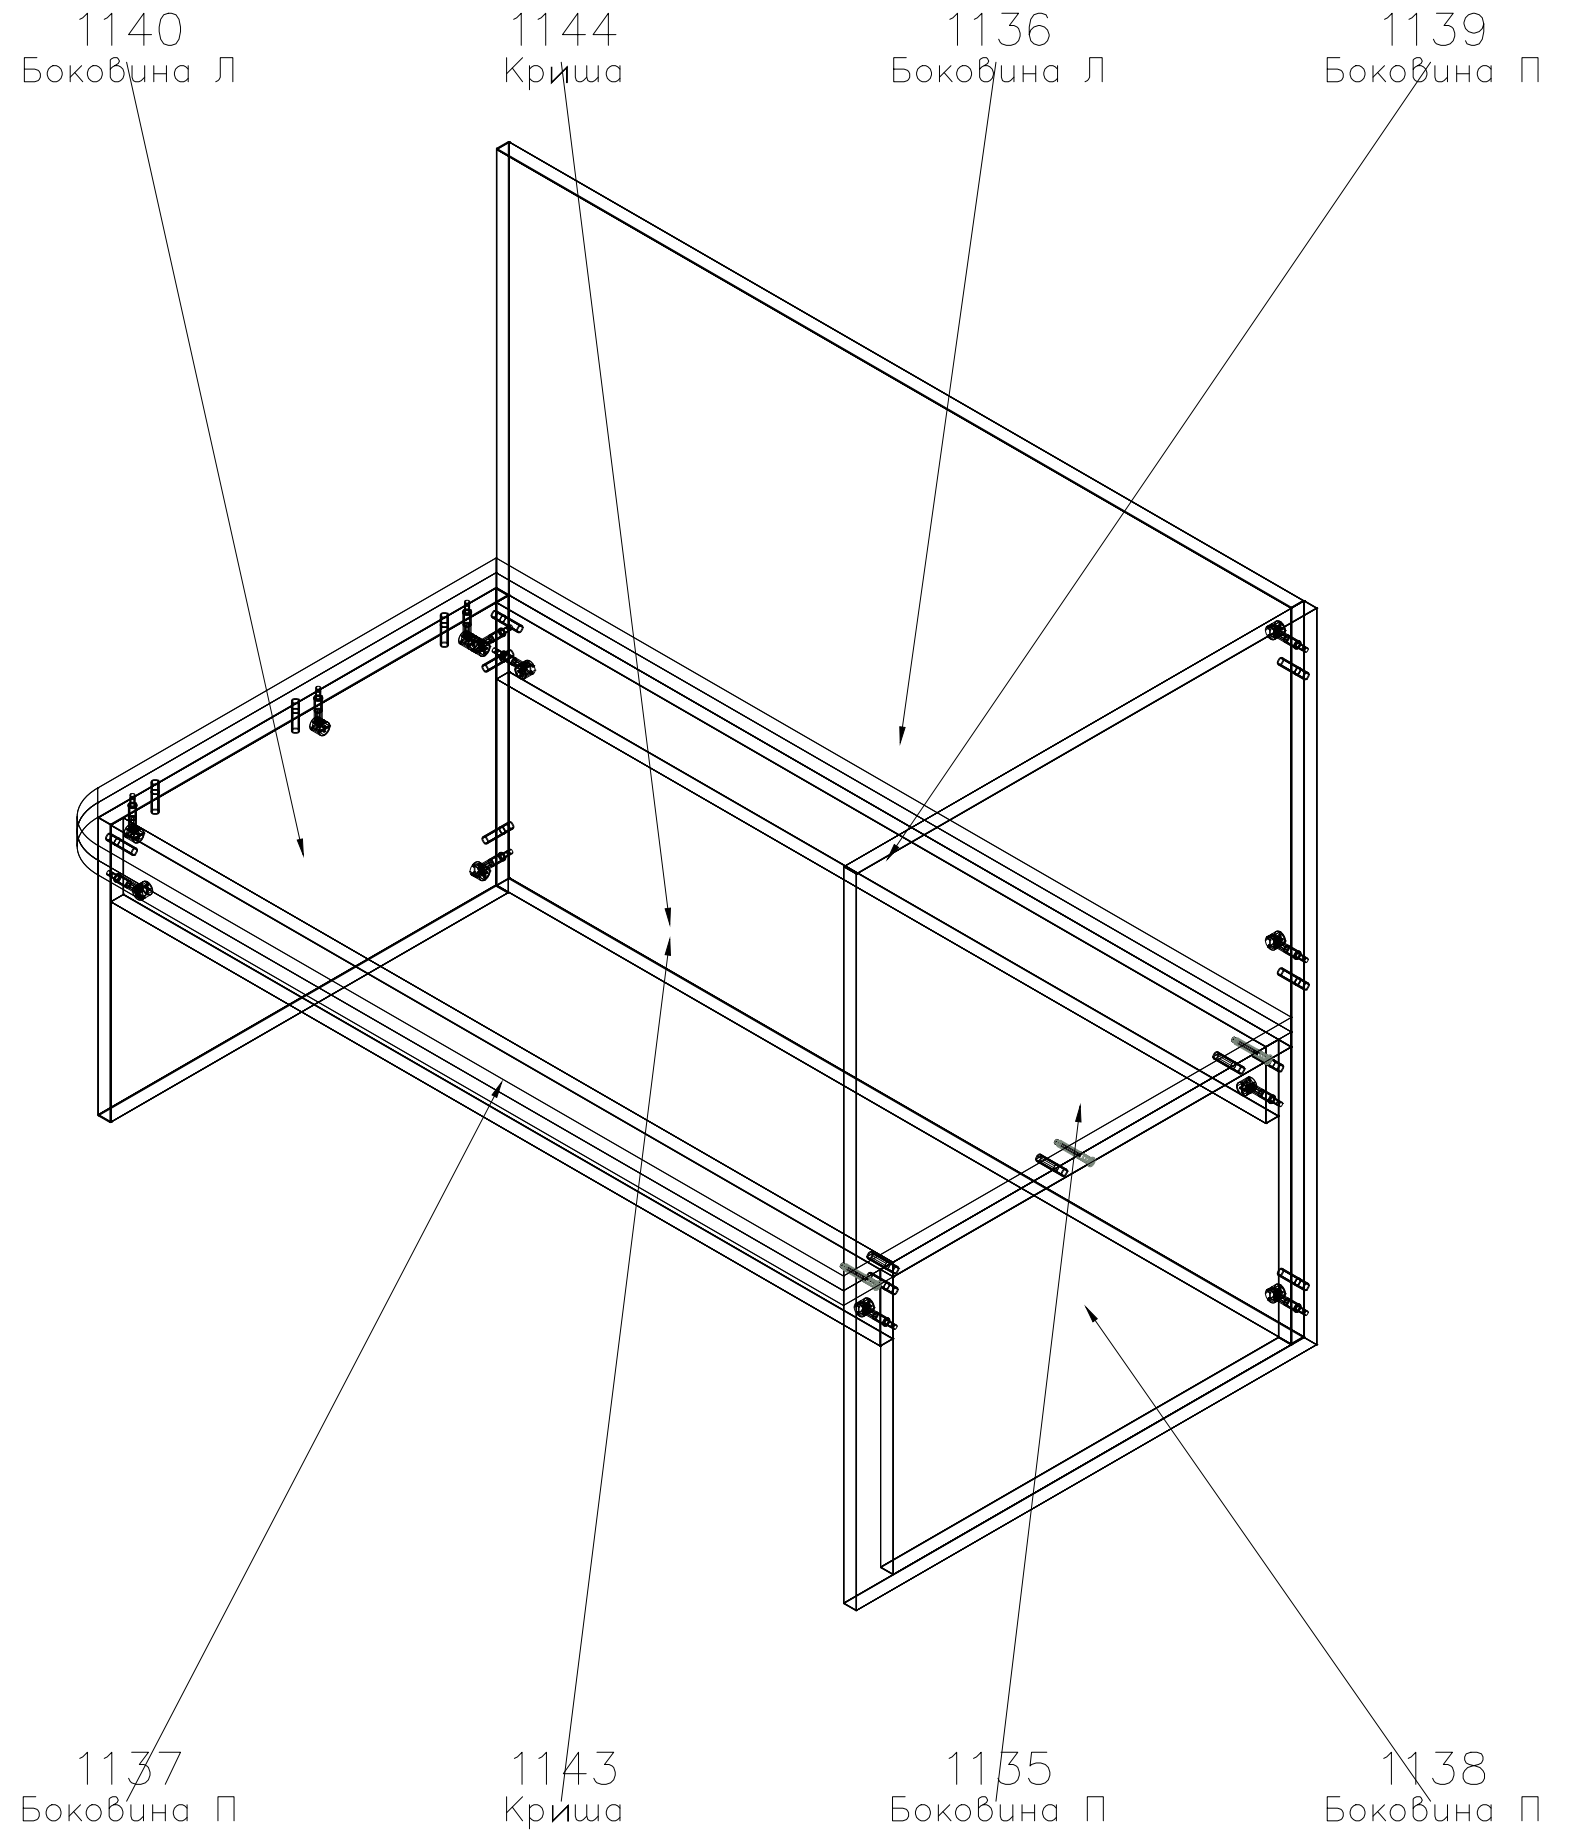

Деталі

№	Назва	Довжина	Ширина	Товщина	К-сть
1141	Криша	1122	632	36	1
1136	Боковина Л	900	1122	18	1
1140	Боковина Л	364	562	18	1
1135	Боковина П	900	650	18	1
1137	Боковина П	94	1086	18	1
1138	Боковина П	364	562	18	1
1139	Боковина П	94	1086	18	1
1143	Криша	1122	632	18	1
1144	Криша	1122	632	18	1

Фурнітура

Код товару	Назва	К-сть
57722	Дюбель Twister під Rastex DU232 (9047644) Hettich	12
61281	Ексцентрикова стяжка Rastex 15/18, цинк (9056599) Hettich	12
52559	Конфірмат (стяжка) під шестигранник 7,0x50 цинк	3
38878	Шкант дерев'яний Бук 8x35 Muller	15

viyar	Замовлення: FW24_048	Кушетка	Конструктор: Сікан С.В.	Розмір: 1140 x 900 x 650	Поз: 13
	Назва виробу: Кухня ACTION SELECT	kushetka	Місто:	Кількість: 1