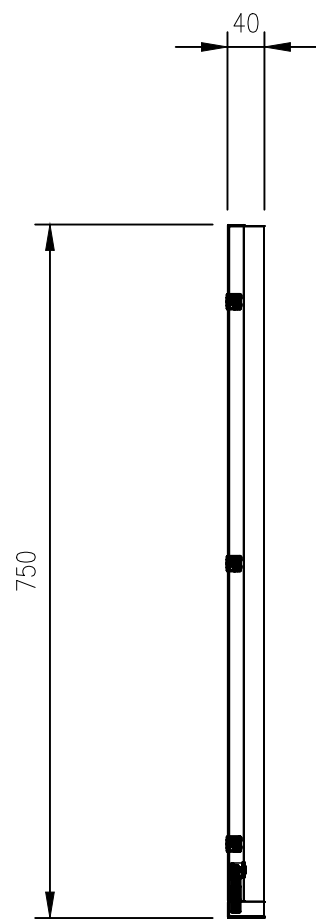

Замовлення: FW24_048	Вкладиш	Конструктор: Сікан С.В.	Розмір: 40 x 750 x 332	Поз: 9
	Назва виробу: Кухня ACTION SELECT	Вкд.	Місто:	Кількість: 1