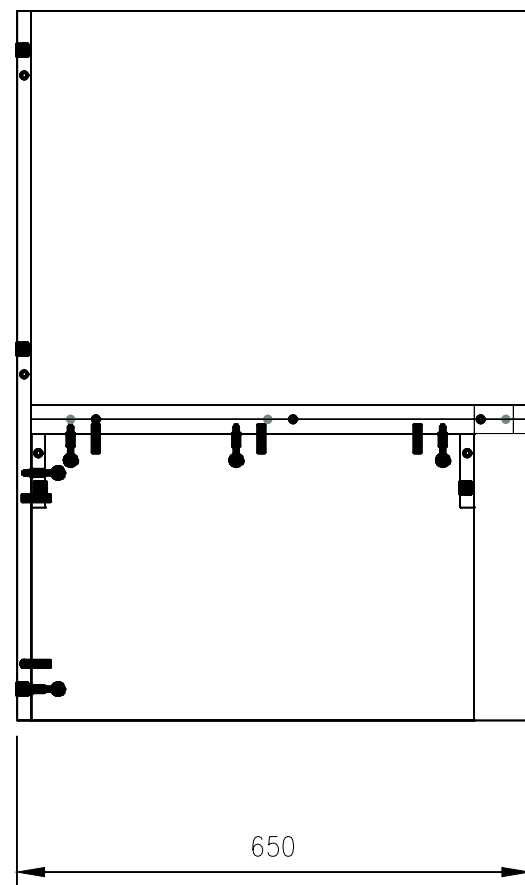

Замовлення: FW24_048

Конструктор: Сікан С.В.

Розмір: 2790 x 100 x 100

Поз: 10

Назва виробу: Кухня ACTION SELECT

Карн-2

Місто:

Кількість: 1

viyar	Замовлення: FW24_048	Цоколь	Конструктор: Сікан С.В.	Розмір: 535.107 x 100 x 2214	Поз: 11
	Назва виробу: Кухня ACTION SELECT	Цоколь	Місто:	Кількість: 1	

Деталі

№	Назва	Довжина	Ширина	Товщина	К-сть
1094	Цоколь	2214	99	18	1
1091	Цоколь - планка	512	100	0	1
1092	Цоколь - планка	2214	100	0	1
1093	Цоколь - планка	512	100	0	1

Фурнітура

Код товара	Назва	К-сть

	Замовлення: FW24_048	Карниз-1	Конструктор: Сікан С.В.	Розмір: 600 x 100 x 600	Поз: 12
	Назва виробу: Кухня ACTION SELECT	Карн-1	Місто:	Кількість: 1	

	Замовлення: FW24_048	Карниз-1	Конструктор: Сікан С.В.	Розмір: 600 x 100 x 600	Поз: 12
	Назва виробу: Кухня ACTION SELECT	Карн-1	Місто:	Кількість: 1	

Код товару	Назва	К-сть
57722	Дюбель Twister під Rastex DU232 (9047644) Hettich	6
61281	Ексцентрикова стяжка Rastex 15/18, цинк (9056599) Hettich	6
38878	Шкант дерев'яний Бук 8x35 Muller	6

	Замовлення: FW24_048	Кушетка	Конструктор: Сікан С.В.	Розмір: 1140 x 900 x 650	Поз: 13
	Назва виробу: Кухня ACTION SELECT	kushetka	Місто:	Кількість: 1	