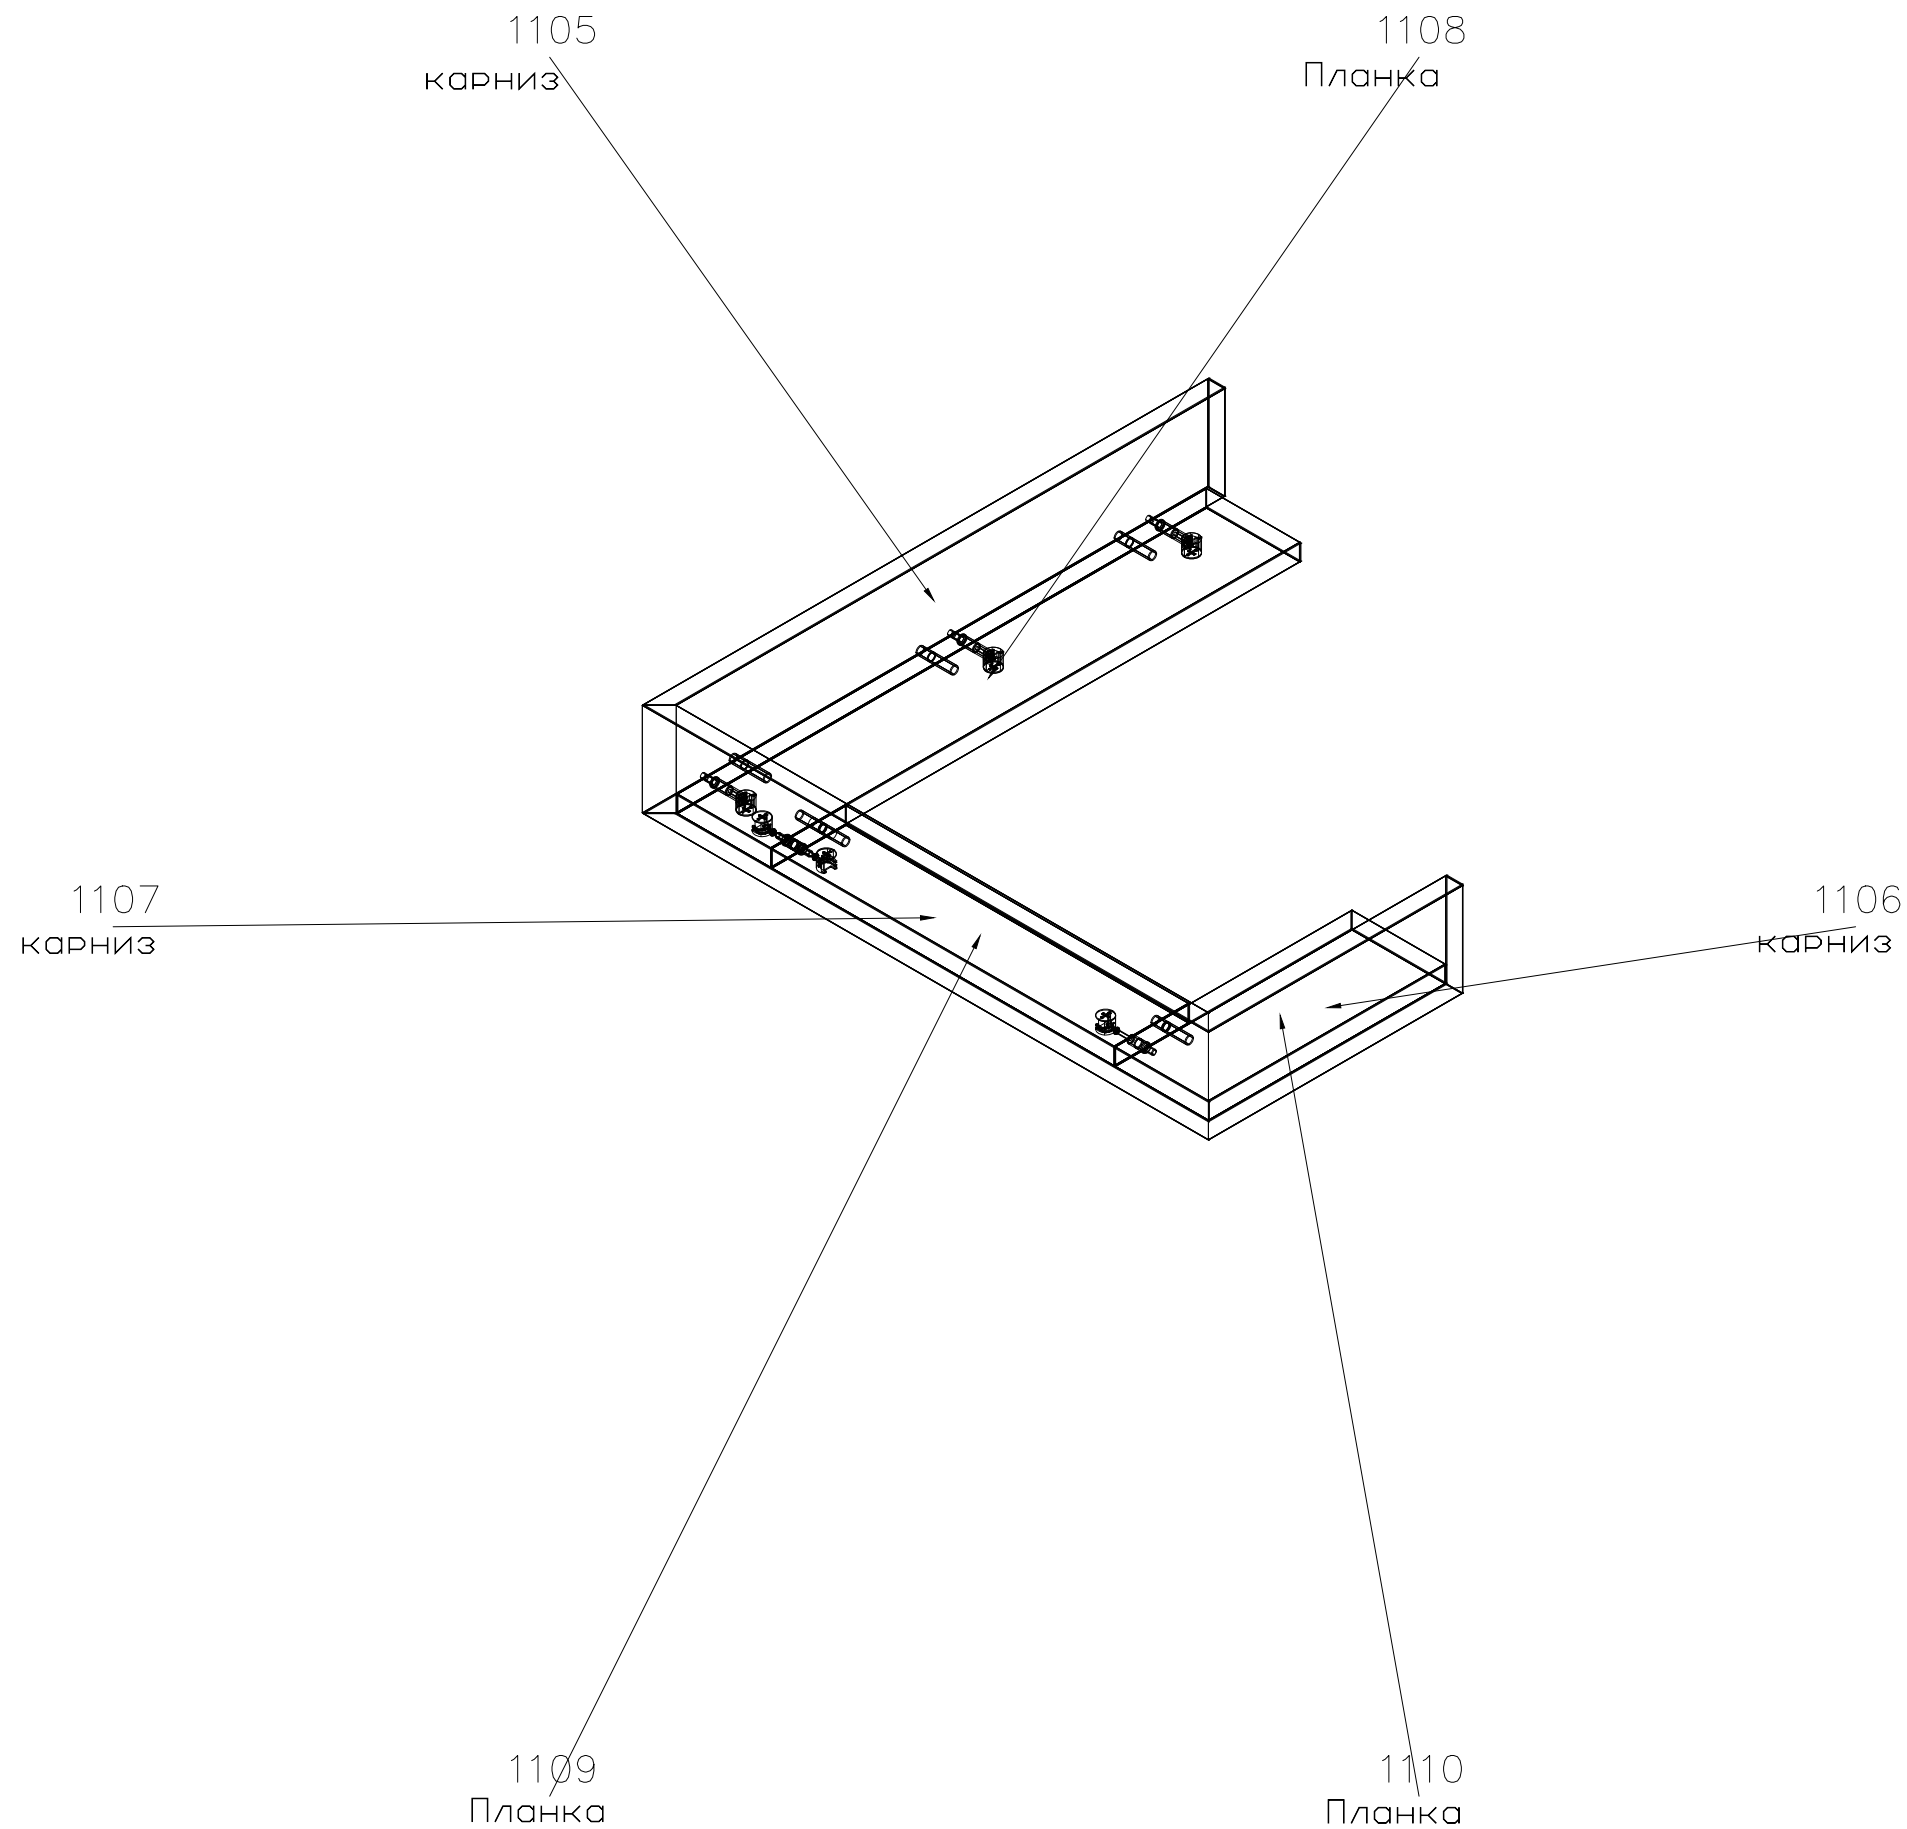

Деталі

№	Назва	Довжина	Ширина	Товщина	К-сть
1105	Карниз	100	600	18	1
1106	Карниз	100	270	18	1
1107	Карниз	100	600	18	1
1108	Планка	100	562	18	1
1109	Планка	364	80	18	1
1110	Планка	100	252	18	1

Фурнітура

Код товару	Назва	К-сть
57722	Дюбель Twister під Rastex DU232 (9047644) Hettich	6
61281	Ексцентрикова стяжка Rastex 15/18, цинк (9056599) Hettich	6
38878	Шкант дерев'яний Бук 8x35 Muller	6