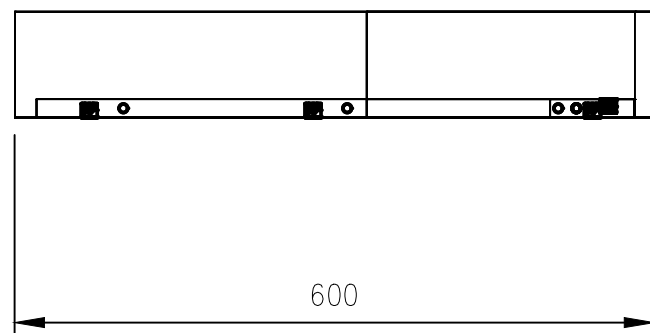

Замовлення: FW24_048	Карниз-1	Конструктор: Сікан С.В.	Розмір: 600 x 100 x 600	Поз: 12
	Назва виробу: Кухня ACTION SELECT	Карн-1	Місто:	Кількість: 1