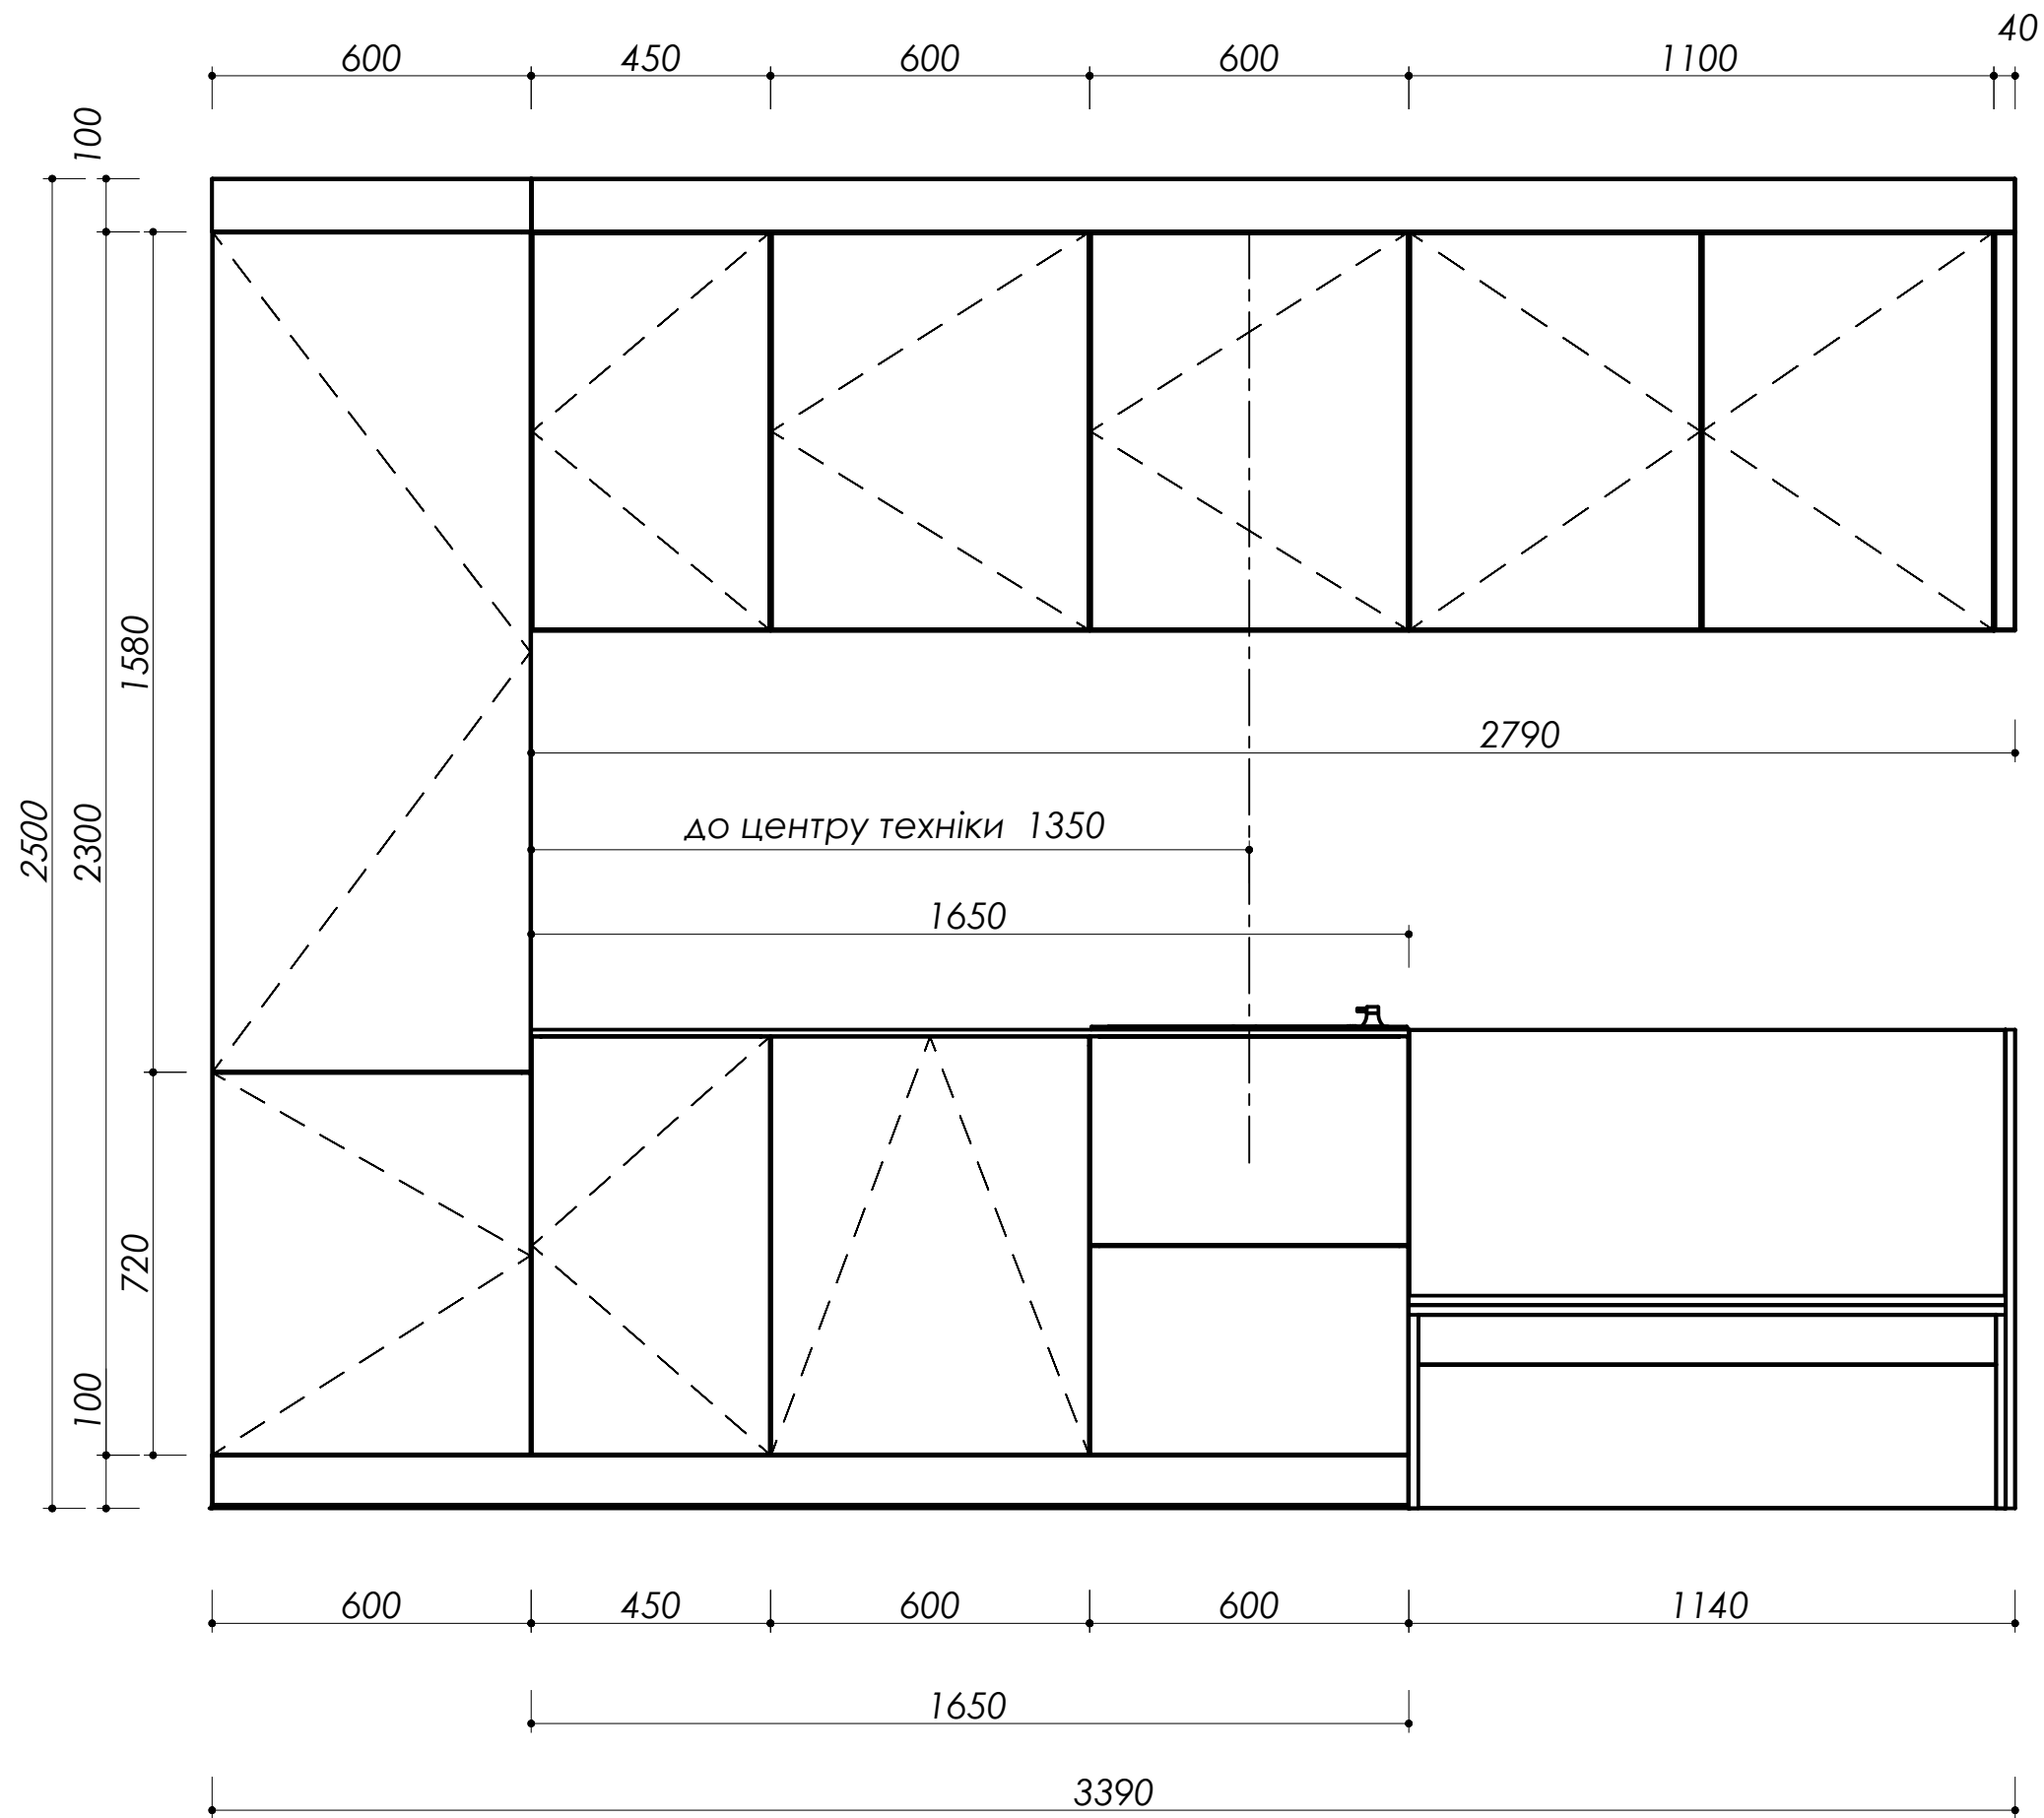

Список основних профільних матеріалів в замовленні:

Профіль GOLA в верхній модуль, Scilm LED
 Профіль GOLA горизонтальний , type L
 Профіль GOLA горизонтальний , type C

	Замовлення: FW24_048	Конструктор: Сікан С.В.	
	Назва виробу: Кухня ACTION SELECT	Місто:	

Специфікація модулів

Поз. модуля	Назва модуля	Висота	Ширина	Глибина	Кіл-сть
1	Пенал	2300	600	580	1
2	НМ-1 (нижній модуль)	788	450	580	1
3	НМ-пм. (нижній модуль посудомийна машин.)	788	600	580	1
4	НМ-3 (нижній модуль)	788	600	580	1
5	ВМ-1 (верхній модуль)	750	450	350	1
6	ВМ-2 (верхній модуль)	750	600	350	1
7	ВМ-вит. (верхній модуль з витяжкою)	750	600	350	1
8	ВМ-4 (верхній модуль)	750	1100	350	1
9	Вкладиш (притворн пл.)	750	40	350	1
10	Карниз	100	100	1	
12	Карниз (пенал)	100	600	600	1
13	Кушетка	900	1140	650	1
14	Стільниця	12	1650	600	1
15	Цоколь	100	2255	535	1

Вигляд з переду

Вигляд з права

	Замовлення: FW24_048	Конструктор: Сікан С.В.
	Назва виробу: Кухня ACTION SELECT	Місто:

Вигляд з переду

Вигляд з права

	Замовлення: FW24_048			Конструктор: Сікан С.В.	Розмір: 600 × 2300 × 580	Поз: 1
	Назва виробу: Кухня ACTION SELECT	Пенал		Місто:	Кількість: 1	