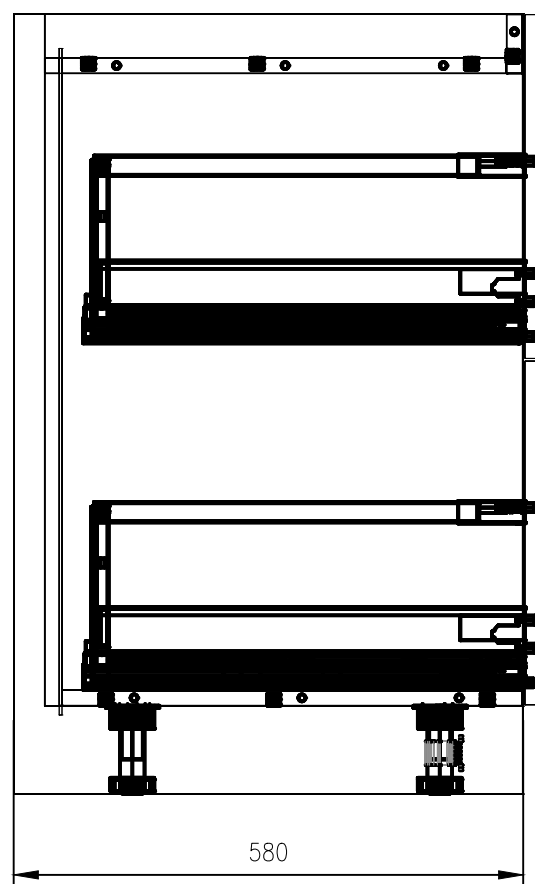

Замовлення: FW24_048	HM-3	Конструктор: Сікан С.В.	Розмір: 600 x 788 x 580	Поз: 4
	Назва виробу: Кухня ACTION SELECT	HM-3	Місто:	Кількість: 1