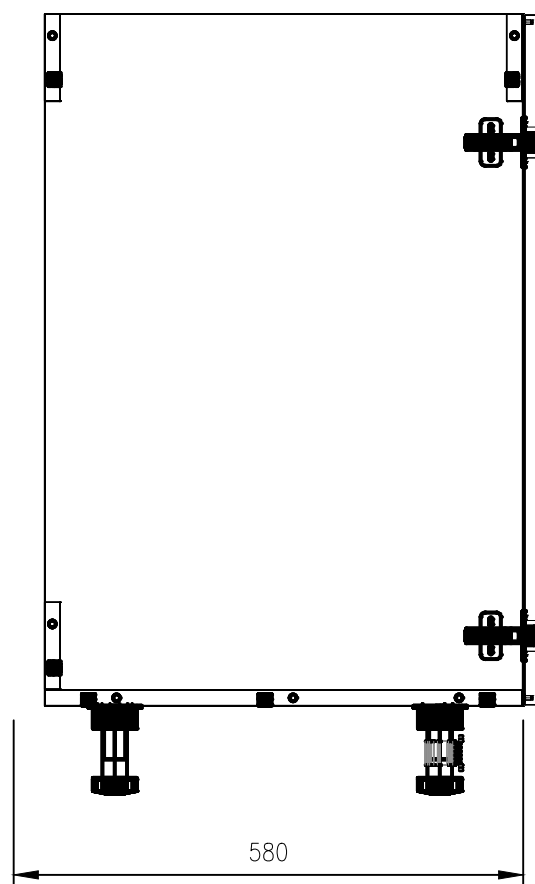

Замовлення: FW24_048	Нижній_модуль-1	Конструктор: Сікан С.В.	Розмір: 450 x 788 x 580	Поз: 2
	Назва виробу: Кухня ACTION SELECT	НМ-1	Місто:	Кількість: 1