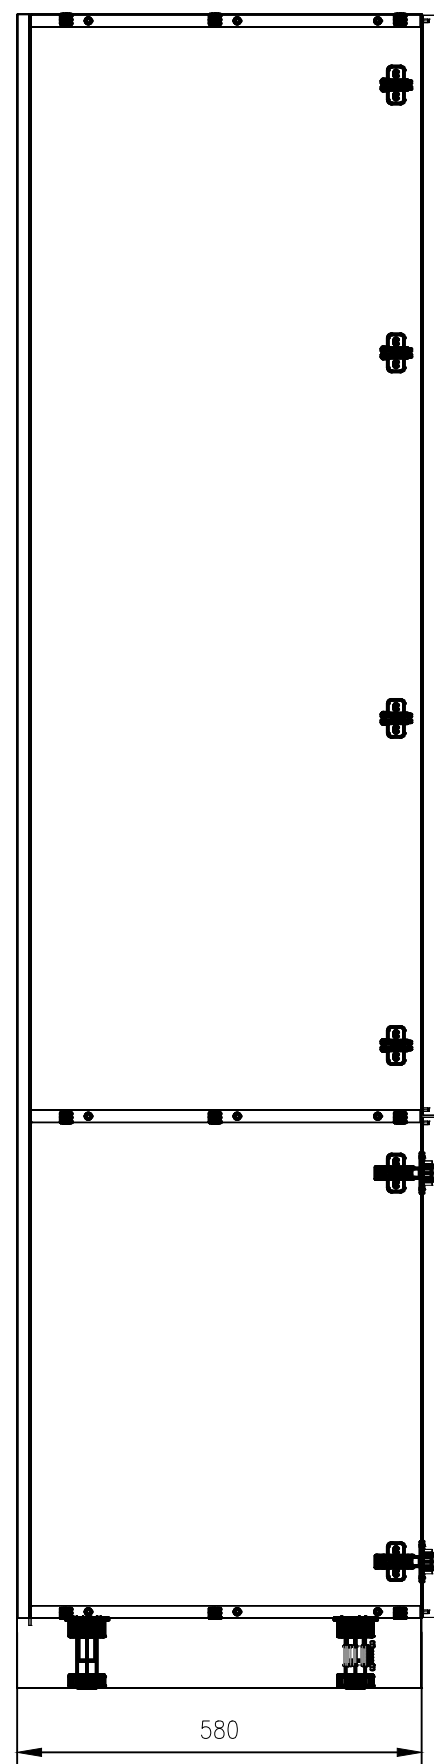

Список основних матеріалів у замовленні:

ДСП лам. Swiss Krono 8685 SM Білий альпійський 2800x2070x18 мм
 Панель МДФ 1982HM Acrylux-MAT(AFP) HiPS PREMIUM Снежно-белый NIEMANN
 ДСП Egger H 3730 ST10 Гікорі натуральний 2800x2070x18 мм
 Керамограніт NEOLITH ClasStone Abu Dhabi white silk 12 mm 3200X1600:

Специфікація модулів

Поз. модуля	Назва модуля	Висота	Ширина	Глибина	Кіл-сть
1	Пенал	2300	600	580	1
2	НМ-1 (нижній модуль)	788	450	580	1
3	НМ-пм. (нижній модуль посудомийна машин.)	788	600	580	1
4	НМ-3 (нижній модуль)	788	600	580	1
5	ВМ-1 (верхній модуль)	750	450	350	1
6	ВМ-2 (верхній модуль)	750	600	350	1
7	ВМ-вит. (верхній модуль з витяжкою)	750	600	350	1
8	ВМ-4 (верхній модуль)	750	1100	350	1
9	Вкладиш (притворн пл.)	750	40	350	1
10	Карниз	100	100	1	
12	Карниз (пенал)	100	600	600	1
13	Кушетка	900	1140	650	1
14	Стільниця	12	1650	600	1
15	Цоколь	100	2255	535	1

Вигляд з переду

Вигляд з права

	Замовлення: FW24_048	Конструктор: Сікан С.В.
	Назва виробу: Кухня ACTION SELECT	Місто:

Вигляд з переду

Вигляд з права

	Замовлення: FW24_048			Конструктор: Сікан С.В.	Розмір: 600 × 2300 × 580	Поз: 1
	Назва виробу: Кухня ACTION SELECT	Пенал		Місто:	Кількість: 1	

Деталі

№	Назва	Довжина	Ширина	Товщина	К-сть
1001	Боковина Л	2400	580	18	1
1002	Боковина П	2300	580	18	1
1007	Двері Л	717	597	18	1
1008	Двері П	1577	597	18	1
1003	Дно	564	559	18	1
1004	Криша	564	559	18	1
1006	полиця жорстка	564	559	18	1
1005	Зад. ст	2298	580	3	1