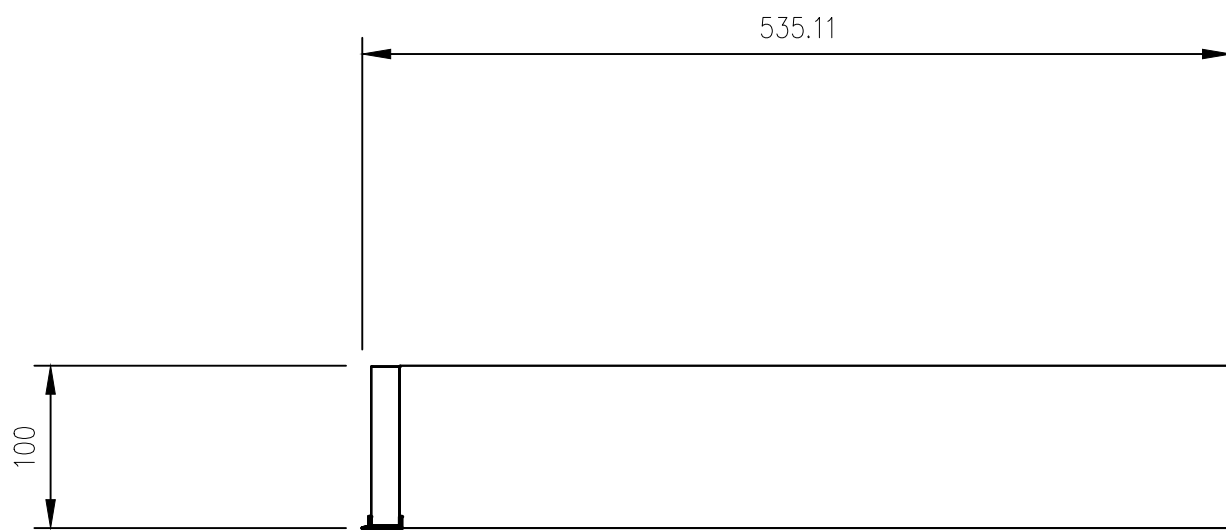

Замовлення: FW24_048

Конструктор: Сікан С.В.

Розмір: 2790 x 100 x 100

Поз: 10

Назва виробу: Кухня ACTION SELECT

Карн-2

Місто:

Кількість: 1