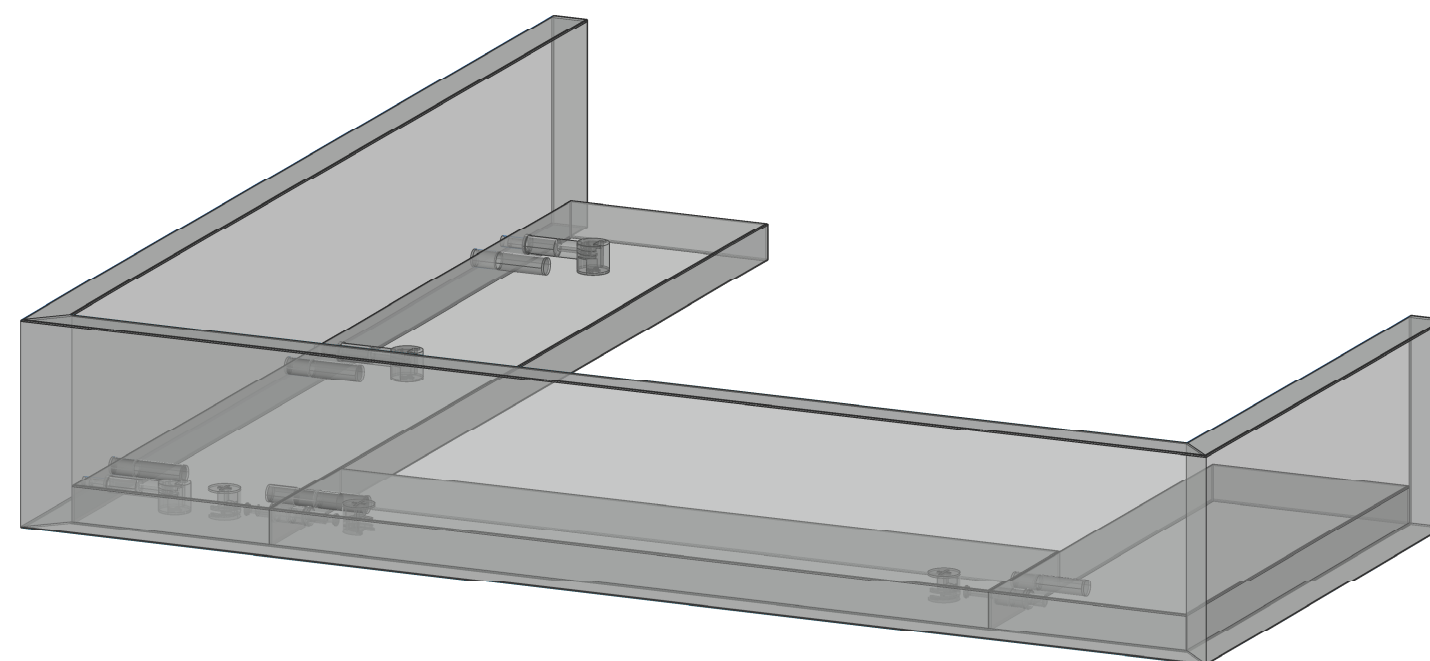

Замовлення: FW24_048	Карниз-1	Конструктор: Сікан С.В.	Розмір: 600 x 100 x 600	Поз: 12
	Назва виробу: Кухня ACTION SELECT	Карн-1	Місто:	Кількість: 1