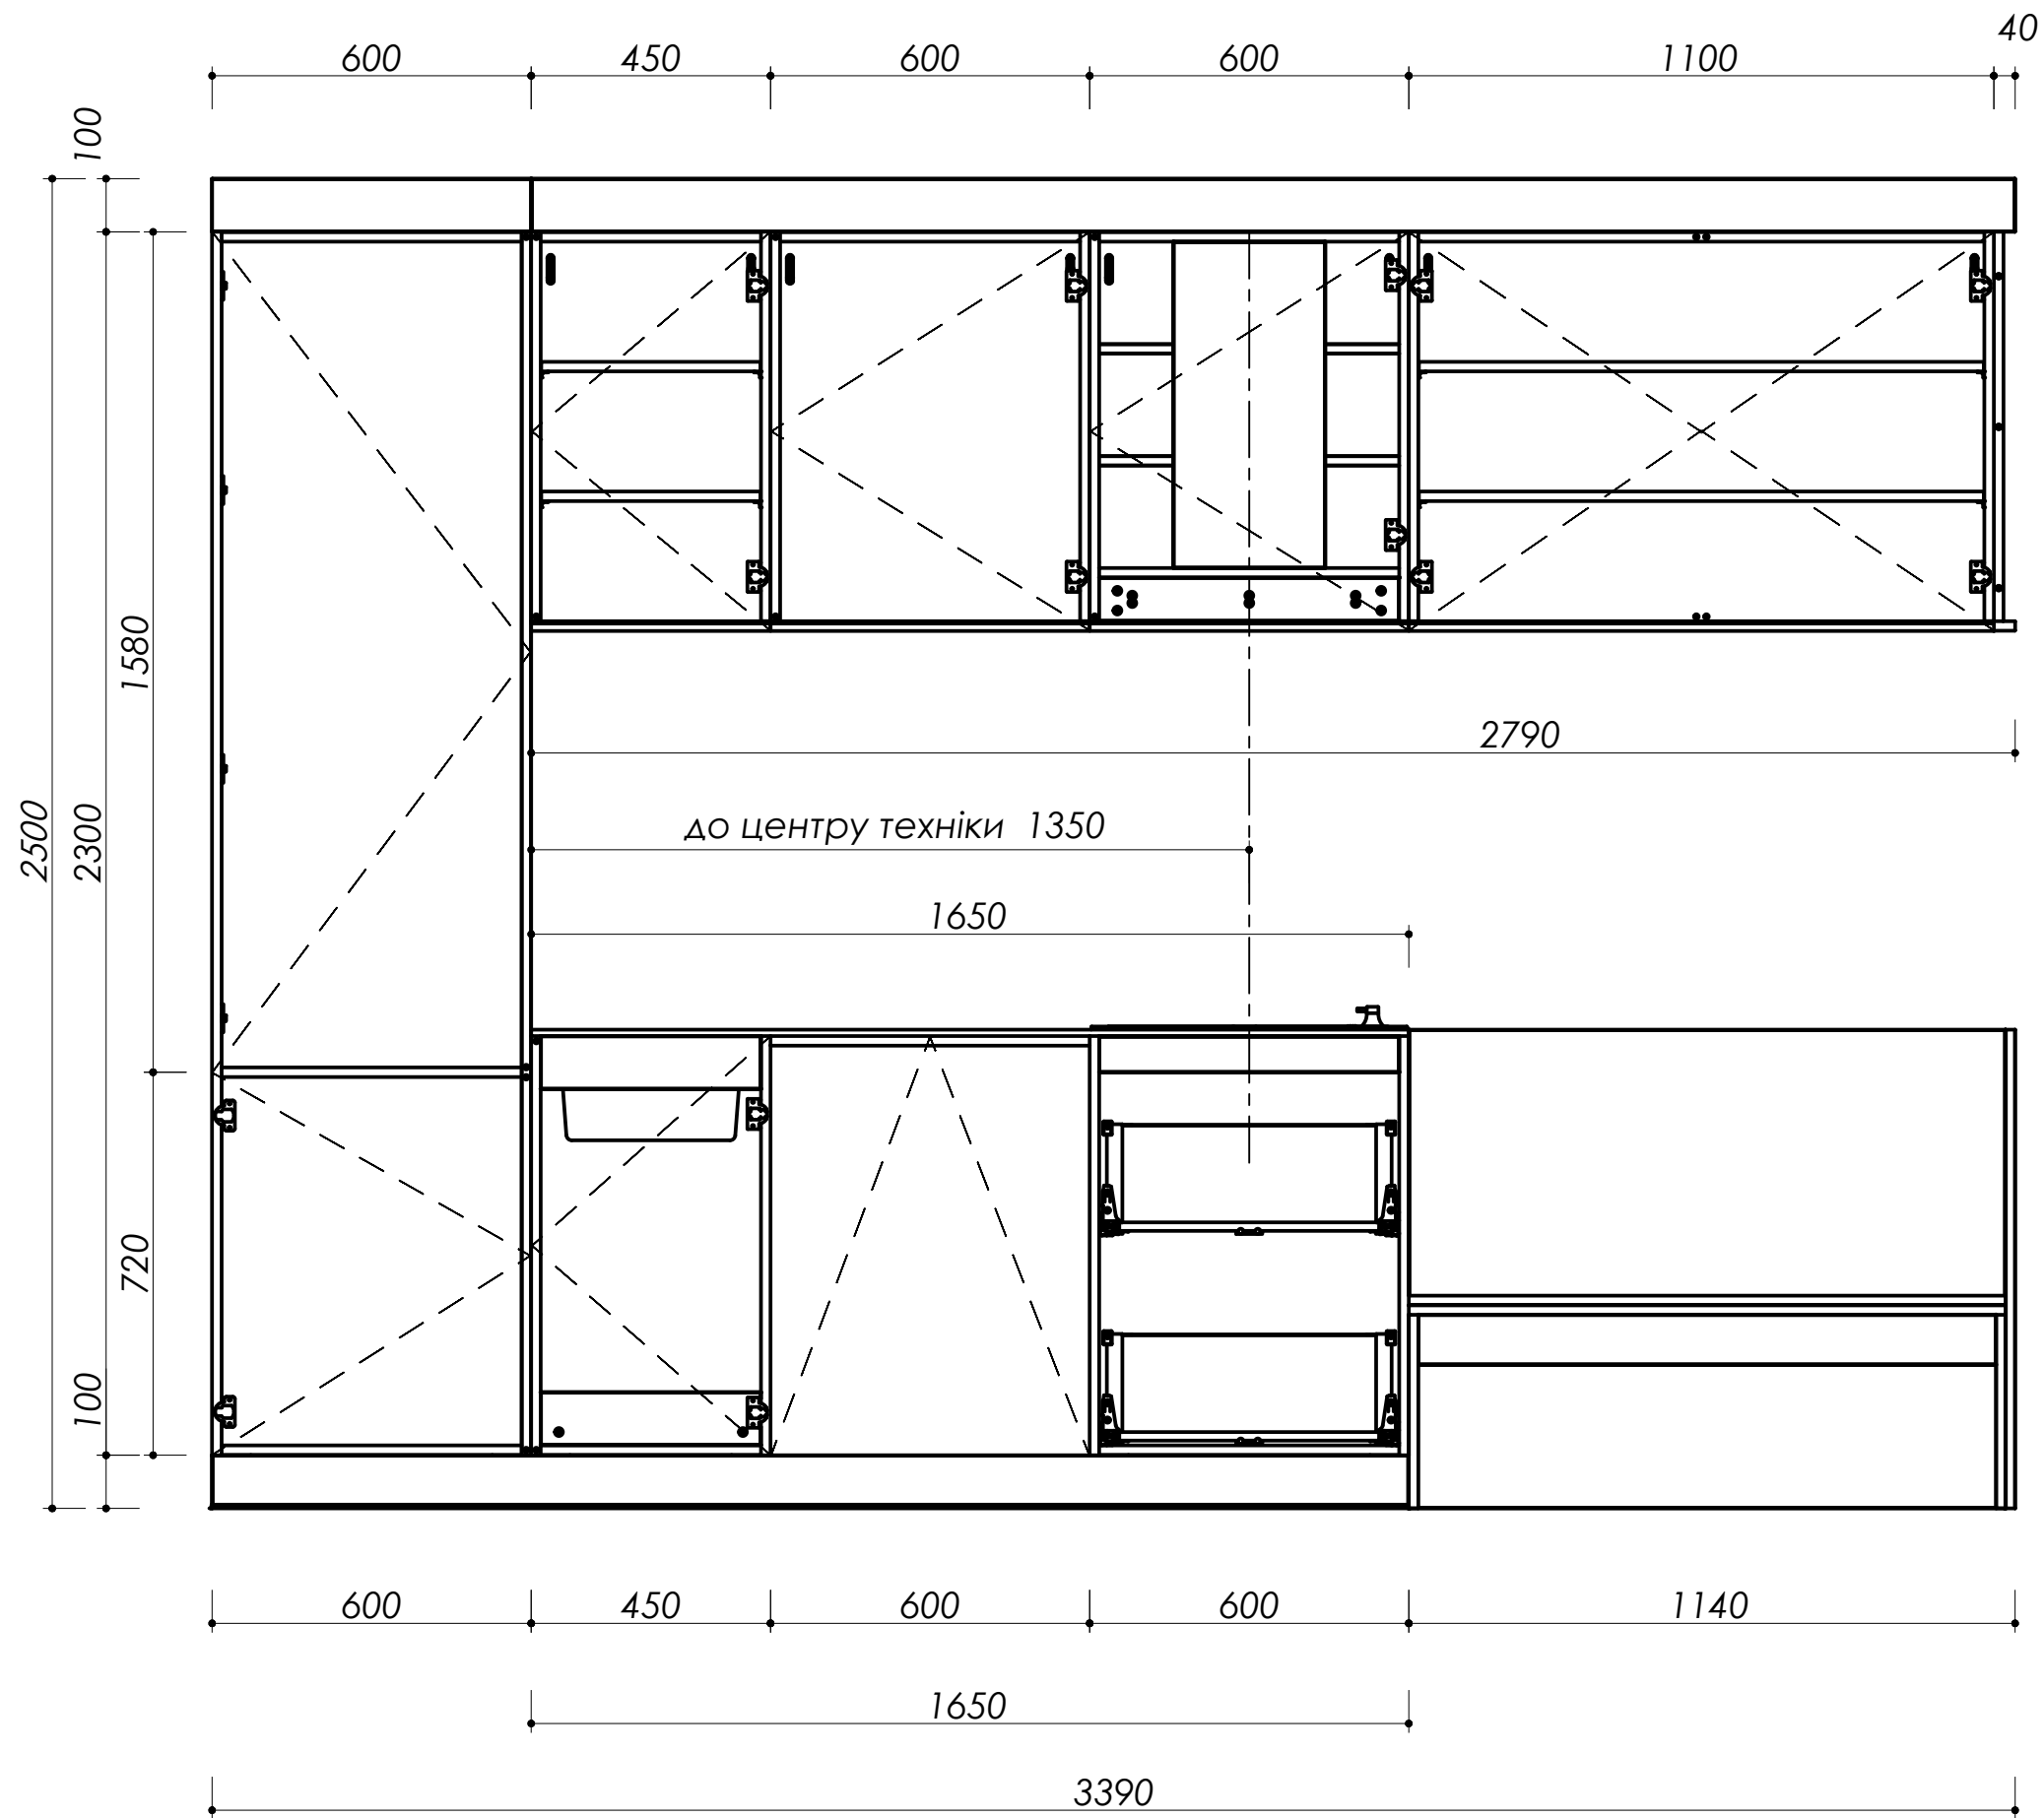

Специфікація модулів

Поз. модуля	Назва модуля	Висота	Ширина	Глибина	Кіл-сть
1	Пенал	2300	600	580	1
2	НМ-1 (нижній модуль)	788	450	580	1
3	НМ-пм. (нижній модуль посудомийна машин.)	788	600	580	1
4	НМ-3 (нижній модуль)	788	600	580	1
5	ВМ-1 (верхній модуль)	750	450	350	1
6	ВМ-2 (верхній модуль)	750	600	350	1
7	ВМ-вит. (верхній модуль з витяжкою)	750	600	350	1
8	ВМ-4 (верхній модуль)	750	1100	350	1
9	Вкладиш (притворн пл.)	750	40	350	1
10	Карниз	100	100	1	
12	Карниз (пенал)	100	600	600	1
13	Кушетка	900	1140	650	1
14	Стільниця	12	1650	600	1
15	Цоколь	100	2255	535	1

Вигляд з переду

Вигляд з права

	Замовлення: FW24_048	Конструктор: Сікан С.В.
	Назва виробу: Кухня ACTION SELECT	Місто:

Вигляд з переду

Вигляд з права

	Замовлення: FW24_048			Конструктор: Сікан С.В.	Розмір: 600 × 2300 × 580	Поз: 1
	Назва виробу: Кухня ACTION SELECT	Пенал		Місто:	Кількість: 1	