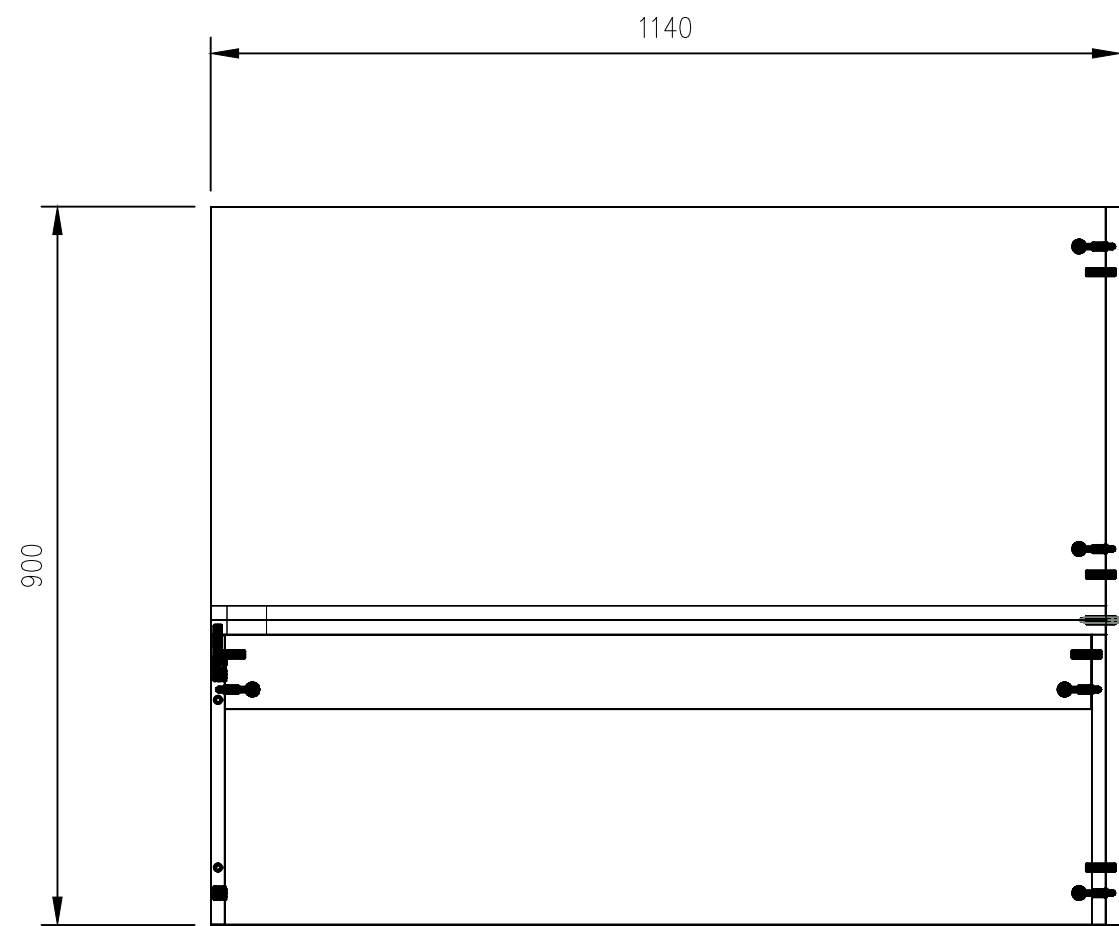

Замовлення: FW24_048	Кушетка	Конструктор: Сікан С.В.	Розмір: 1140 x 900 x 650	Поз: 13
	Назва виробу: Кухня ACTION SELECT	kushetka	Місто:	Кількість: 1