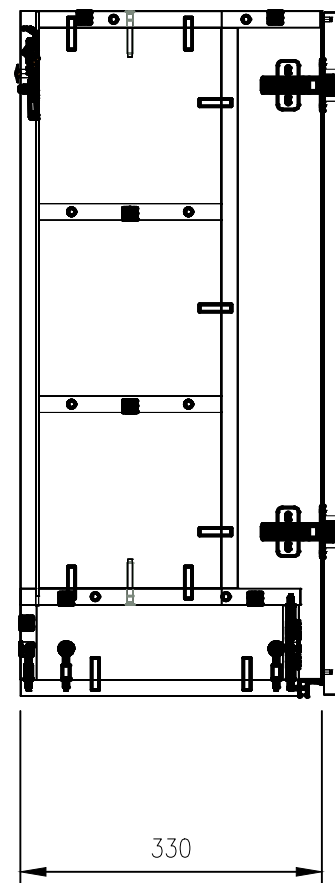

Замовлення: FW24_048	Верхній модуль, Вытяжка, 1 дверь	Конструктор: Сікан С.В.	Розмір: 600 x 750 x 330	Поз: 7
	Назва виробу: Кухня ACTION SELECT	ВМ_вит.	Місто:	Кількість: 1