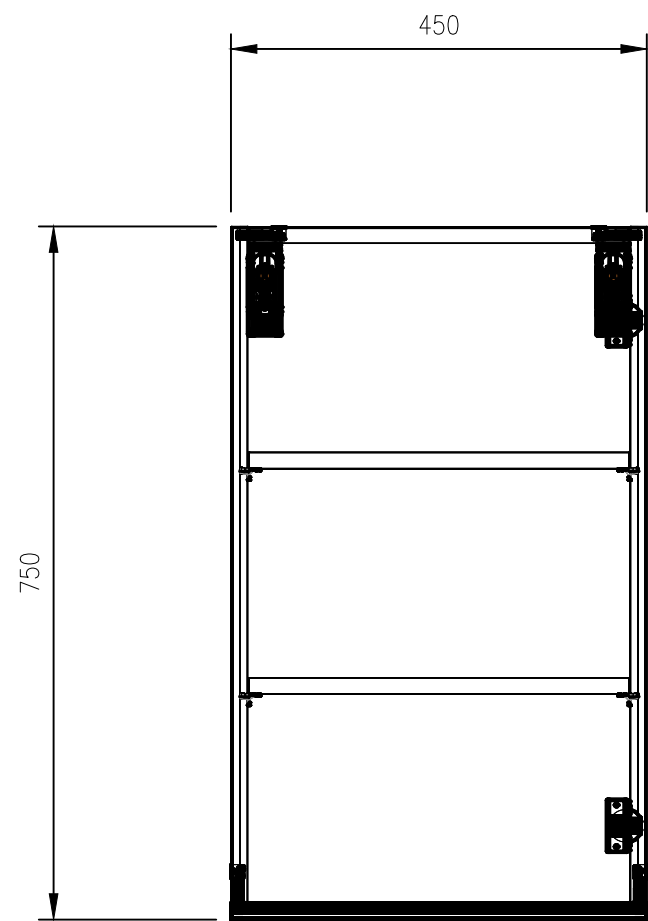

Замовлення: FW24_048	ВМ-1	Конструктор: Сікан С.В.	Розмір: 450 x 750 x 330	Поз: 5
	Назва виробу: Кухня ACTION SELECT	ВМ-1	Місто:	Кількість: 1