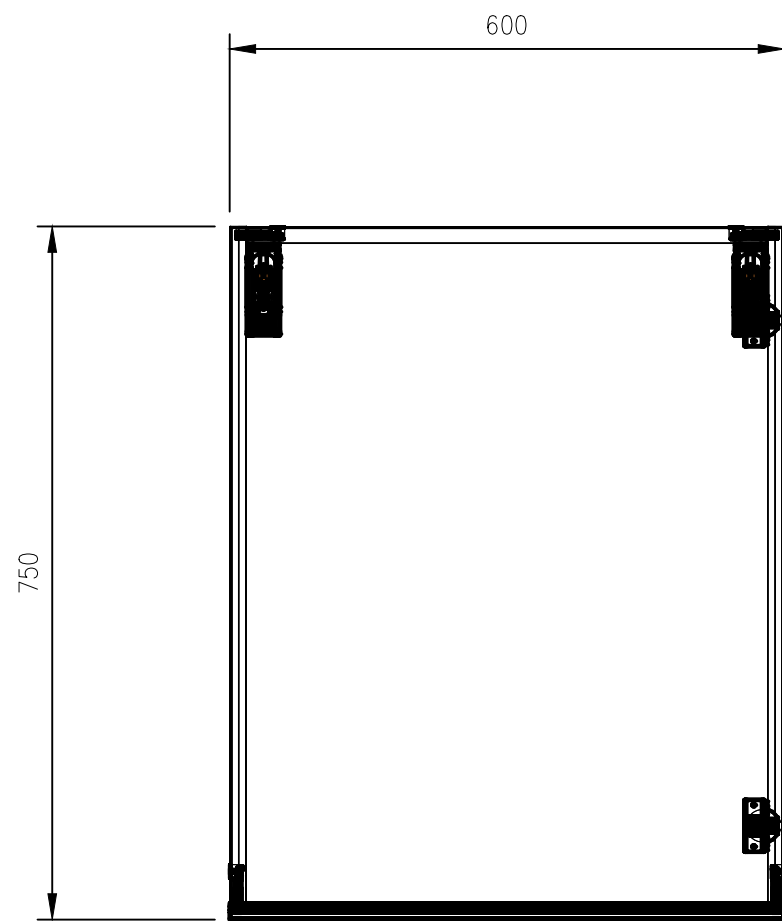

	Замовлення: FW24_048	ВМ-3	Конструктор: Сікан С.В.	Розмір: 600 x 750 x 330	Поз: 6
	Назва виробу: Кухня ACTION SELECT	ВМ-2	Місто:	Кількість: 1	

Деталі

№	Назва	Довжина	Ширина	Товщина	К-сть
1042	Боковина Л	732	330	18	1
1041	Боковина П	732	330	18	1
1047	Двері П	747	597	18	1
1043	Дно	600	330	18	1
1044	Дно	600	305	18	1
1046	Криша	564	309	18	1
1048	Зад. ст	739	580	3	1