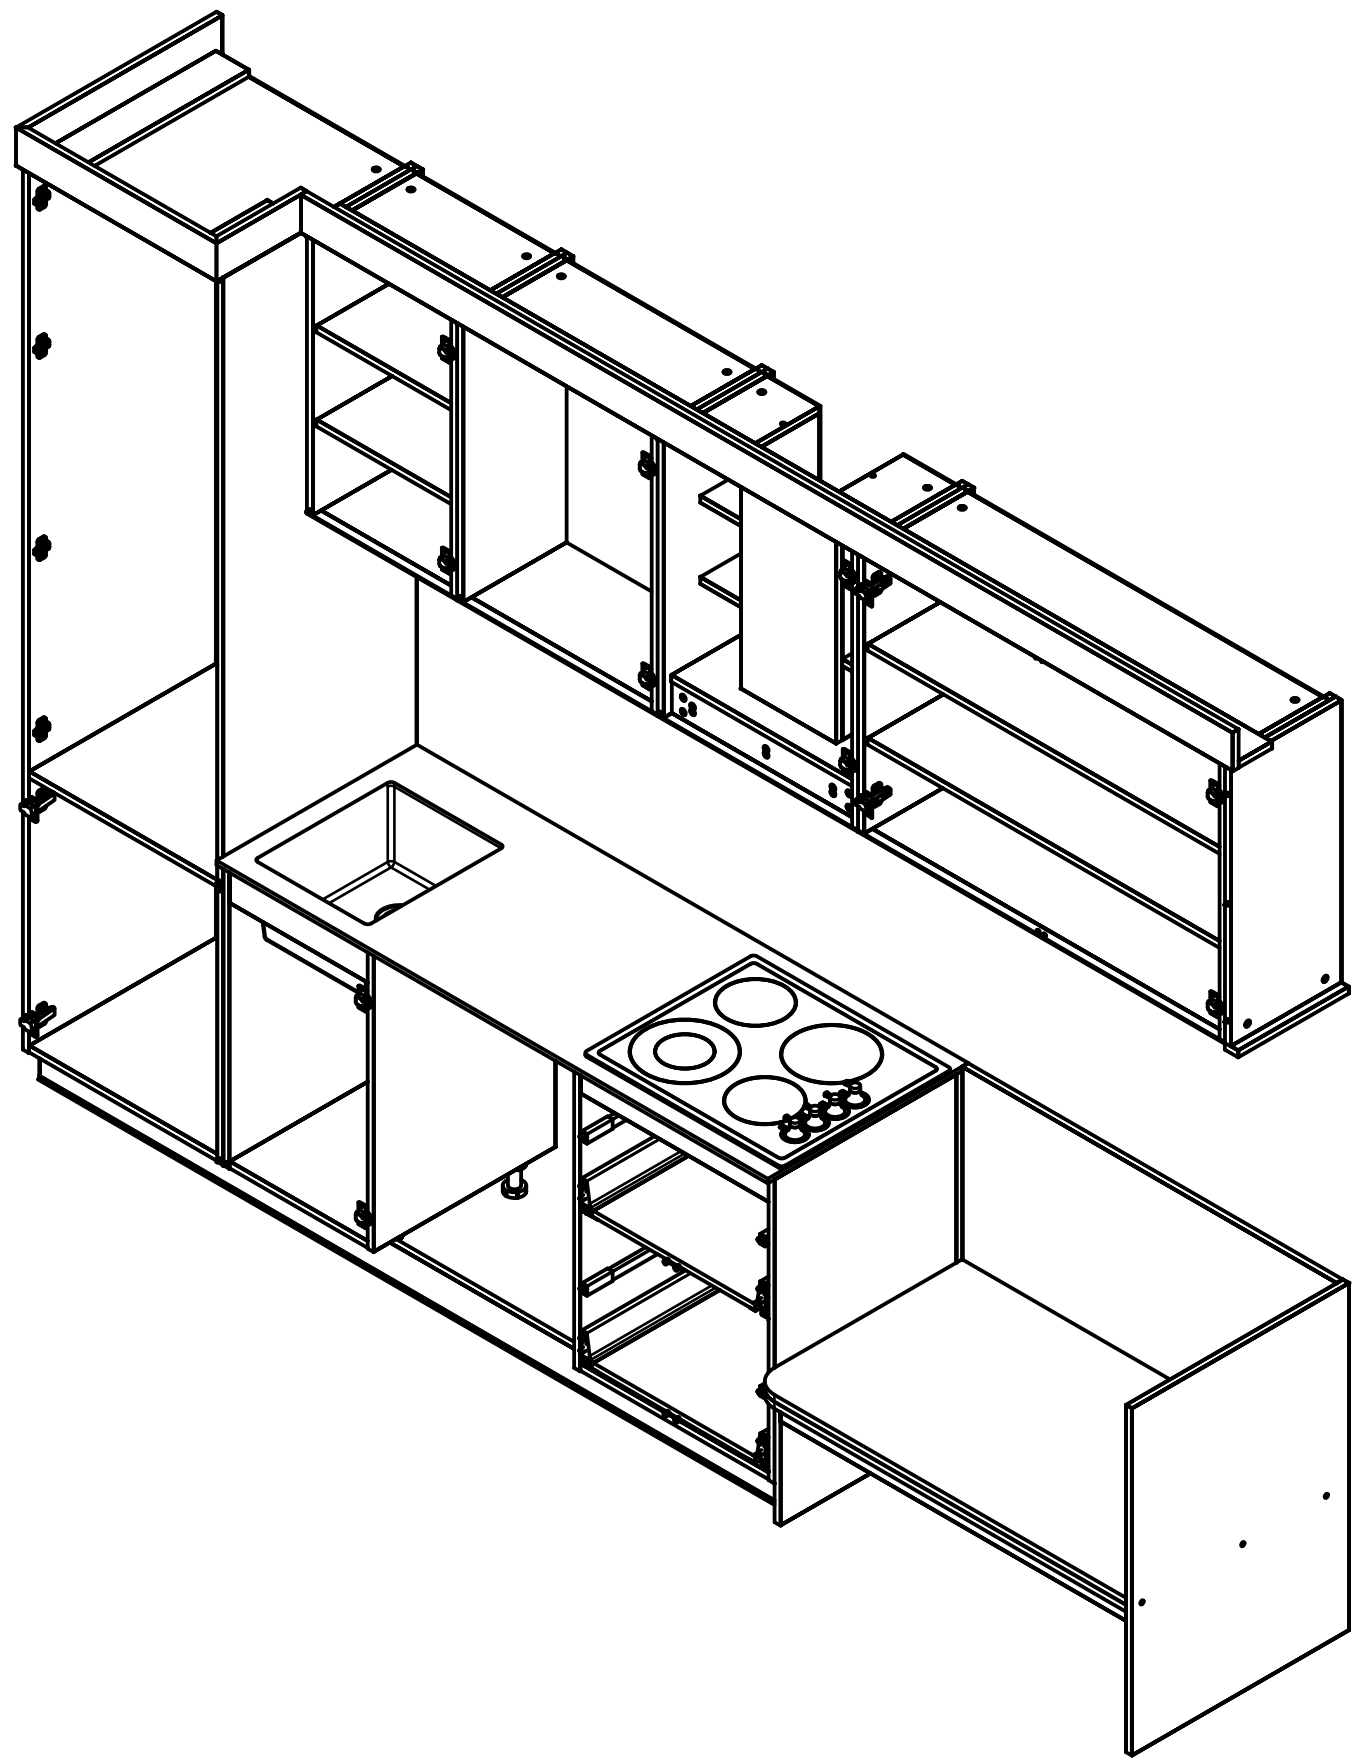

Вигляд з переду

Вигляд з права

	Замовлення: FW24_048	Конструктор: Сікан С.В.
	Назва виробу: Кухня ACTION SELECT	Місто:

Вигляд з переду

Вигляд з права

	Замовлення: FW24_048			Конструктор: Сікан С.В.	Розмір: 600 × 2300 × 580	Поз: 1
	Назва виробу: Кухня ACTION SELECT	Пенал		Місто:	Кількість: 1	