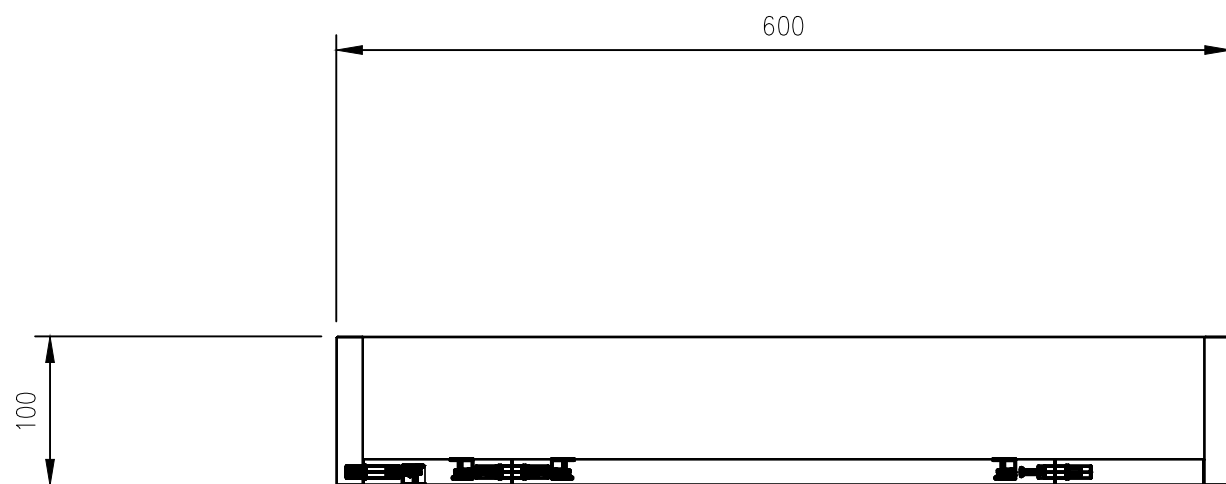

Замовлення: FW24_048	Карниз-1	Конструктор: Сікан С.В.	Розмір: 600 x 100 x 600	Поз: 12
	Назва виробу: Кухня ACTION SELECT	Карн-1	Місто:	Кількість: 1