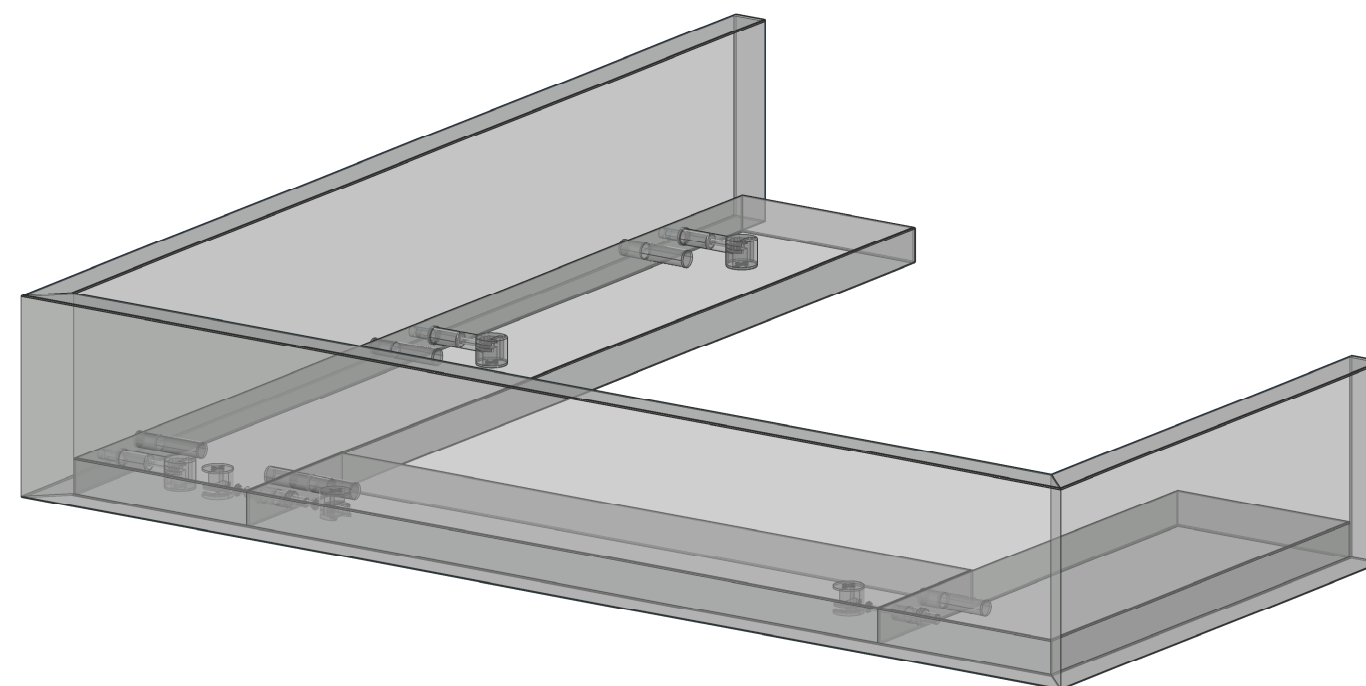

Замовлення: FW24_048	Карниз-1	Конструктор: Сікан С.В.	Розмір: 600 x 100 x 600	Поз: 12
	Назва виробу: Кухня ACTION SELECT	Карн-1	Місто:	Кількість: 1