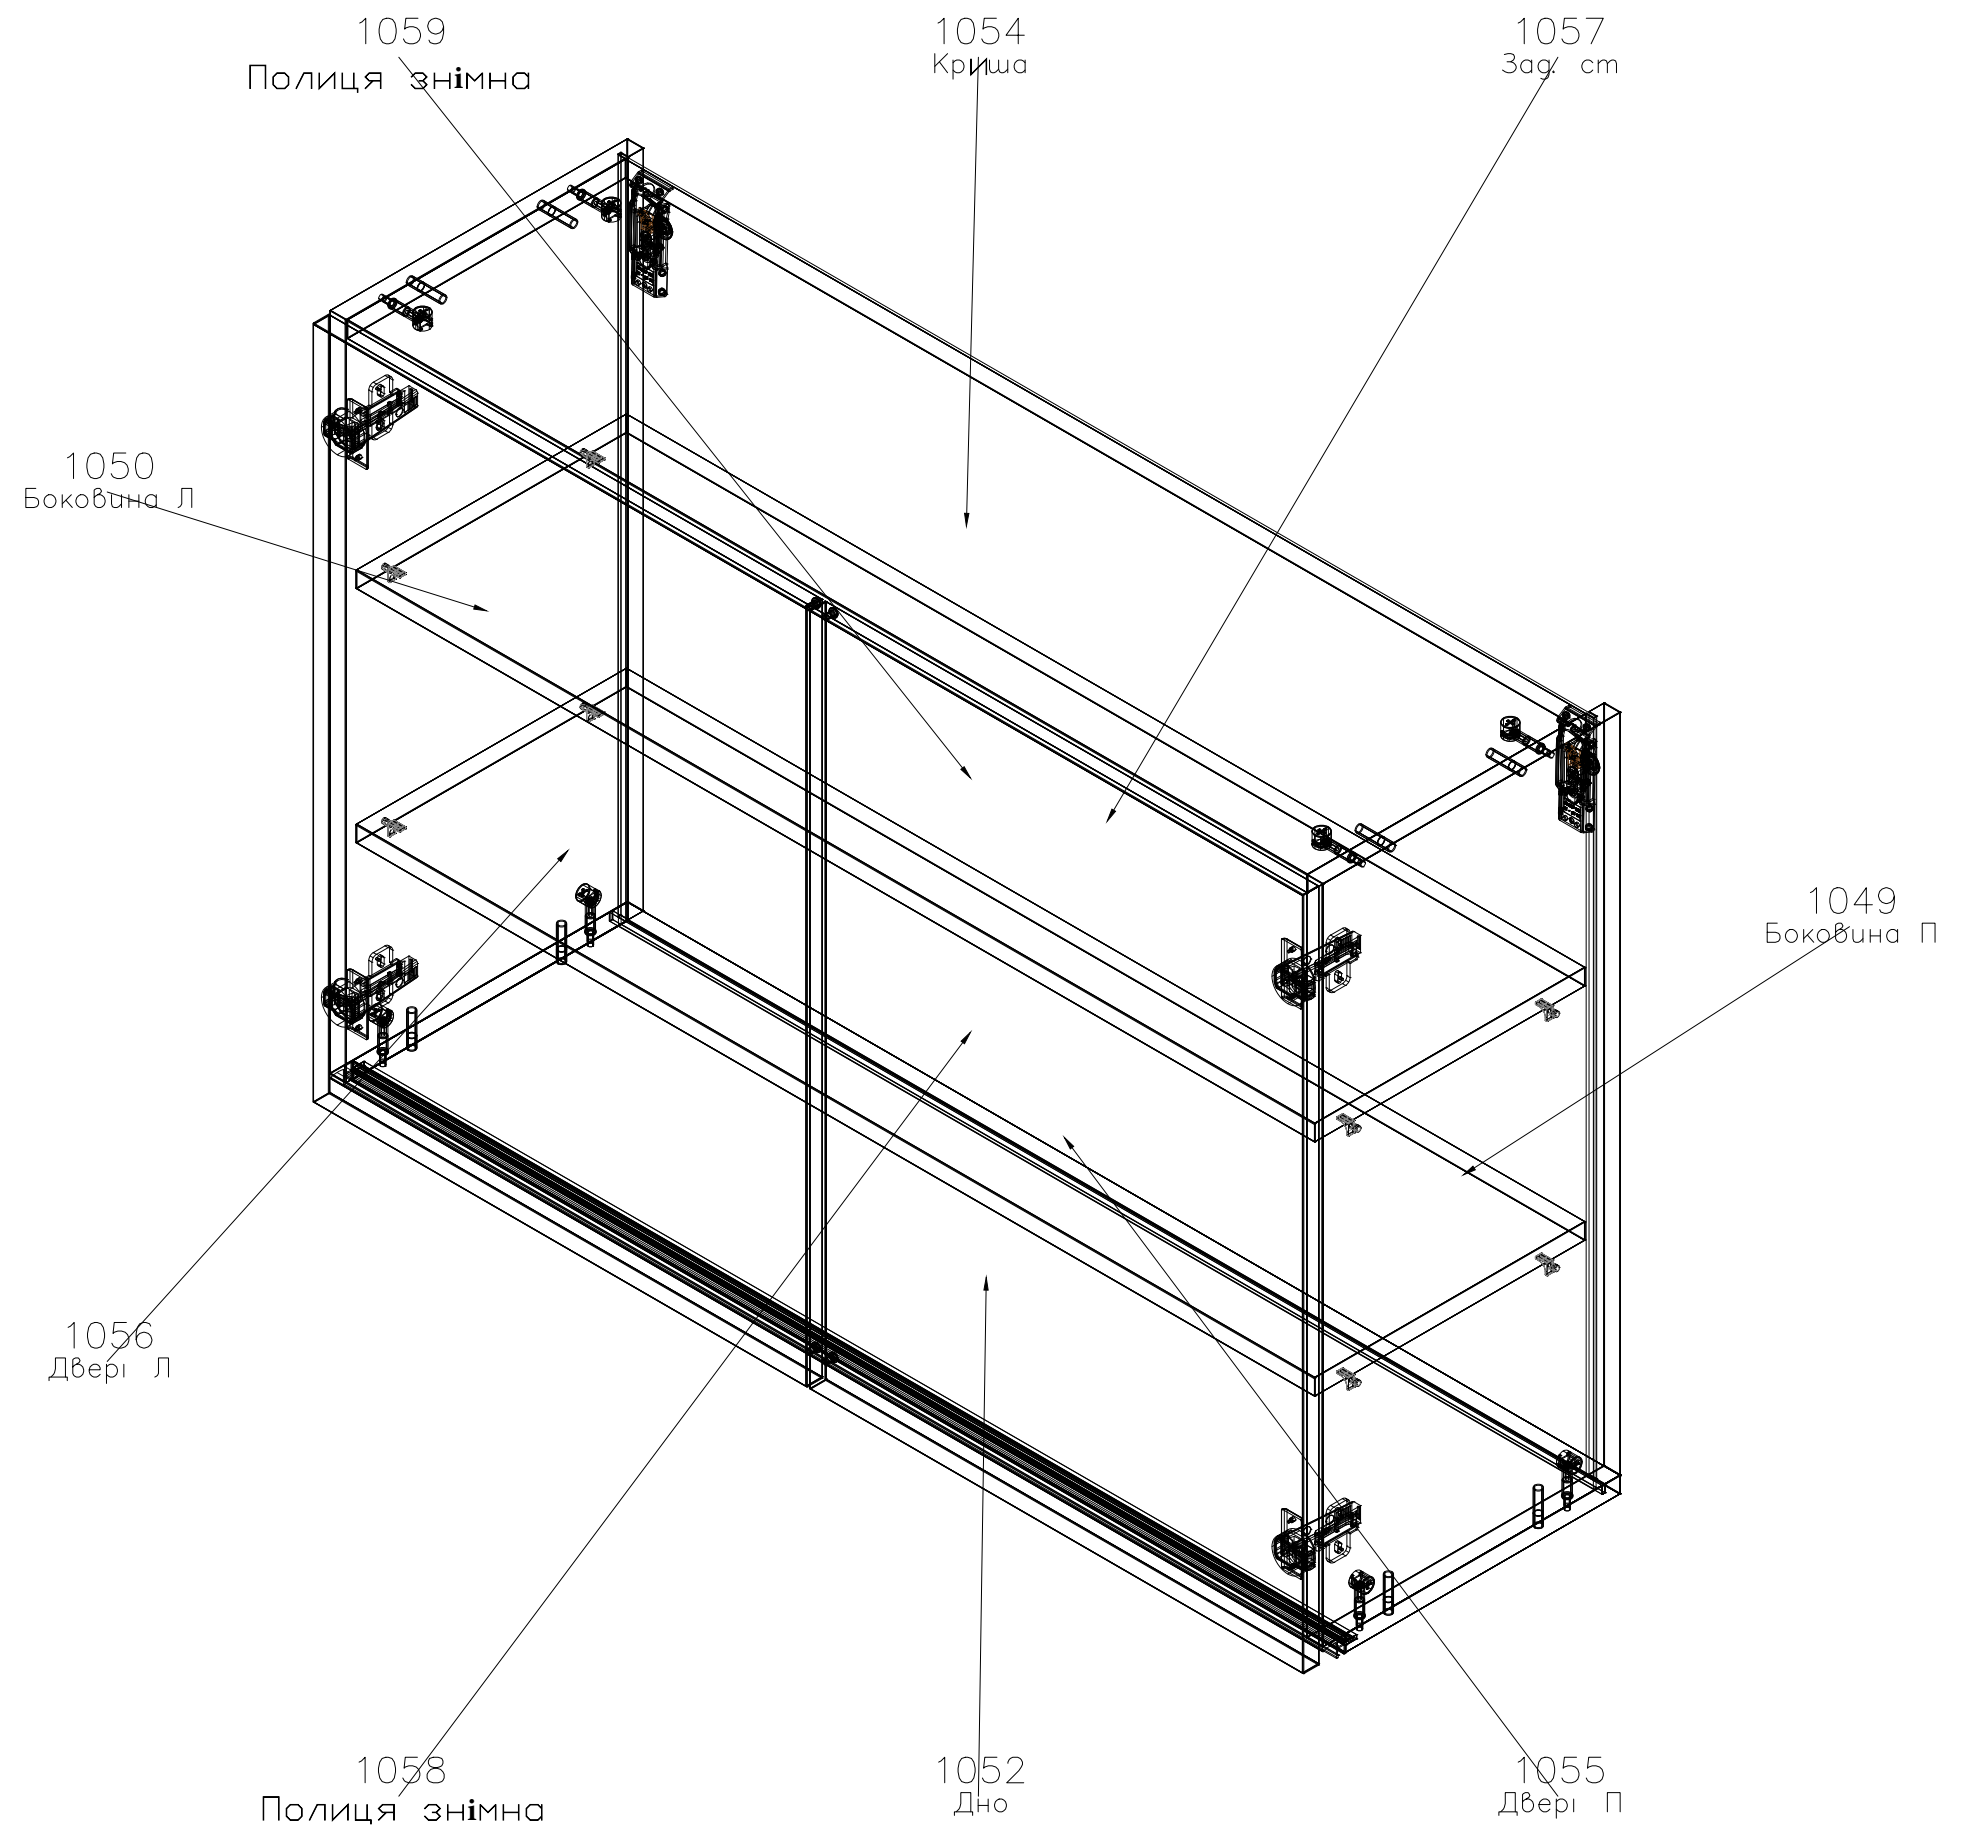

Деталі

№	Назва	Довжина	Ширина	Товщина	К-сть
1050	Боковина Л	732	330	18	1
1049	Боковина П	732	330	18	1
1056	Двері Л	747	547	18	1
1055	Двері П	747	547	18	1
1051	Дно	1100	330	18	1
1052	Дно	1100	305	18	1
1054	Криша	1064	309	18	1
1058	Полиця знімна	1062	300	18	1
1059	Полиця знімна	1062	300	18	1
1057	Зад. ст	739	1080	3	1

Фурнітура

Код товару	Назва	К-сть
164798	CLIP стандартна завіса 110°, накладна, чашка завіси: під саморізи	4
165010	CLIP опорна планка, хрестоподібна, 0 мм, сталь, під саморізи, РВ: поздовжній отвір	4
52596	Гвинт М4 L=22 цинк	4
52601	Гвинт М4 L=45 цинк	4
131775	Демпфер врізний Ø5мм BI-MATERIALE, прозорий, Italiana Ferramenta	4
57722	Дюбель Twister під Rastex DU232 (9047644) Hettich	8
61281	Ексцентрикова стяжка Rastex 15/18, цинк (9056599) Hettich	8
131713	Заглушка врізна СС1 пластик Ø12/ для навісу LIBRA/ біла, Italiana Ferramenta	2
	Заглушка самоклеюча на мініфікс 093 болотно-коричневий (28 шт.)	2
131704	Навіс прихований LIBRA H1 / саморіз / 75kg, Italiana Ferramenta	2
66887	Полицетримач Safe D=5мм нікель Pergo	8
78996	Саморізи 4,0x16 цинк	30
38277	Саморізи оцинковані 3,5x20мм Muller	16
38878	Шкант дерев'яний Бук 8x35 Muller	8