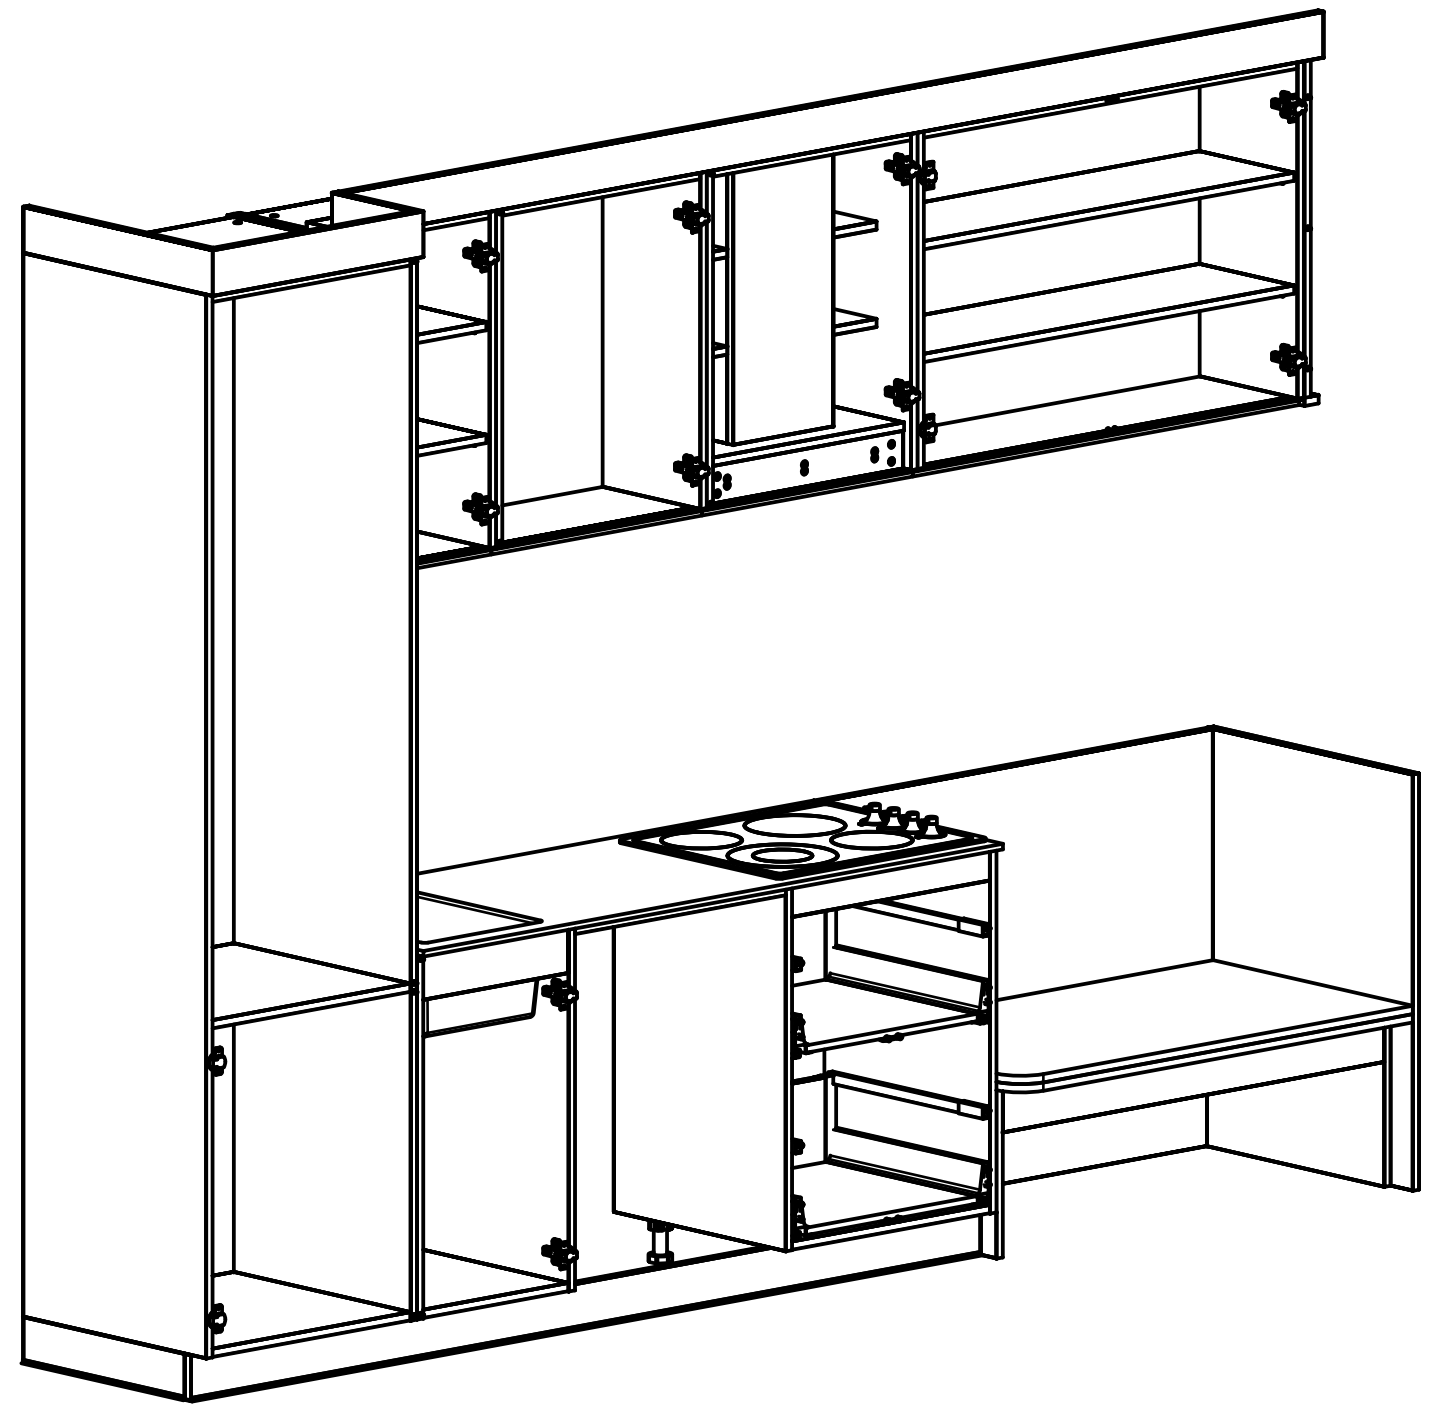

Вигляд з переду

Вигляд з права

	Замовлення: FW24_048	Конструктор: Сікан С.В.
	Назва виробу: Кухня ACTION SELECT	Місто:

Вигляд з переду

Вигляд з права

	Замовлення: FW24_048			Конструктор: Сікан С.В.	Розмір: 600 × 2300 × 580	Поз: 1
	Назва виробу: Кухня ACTION SELECT	Пенал		Місто:	Кількість: 1	