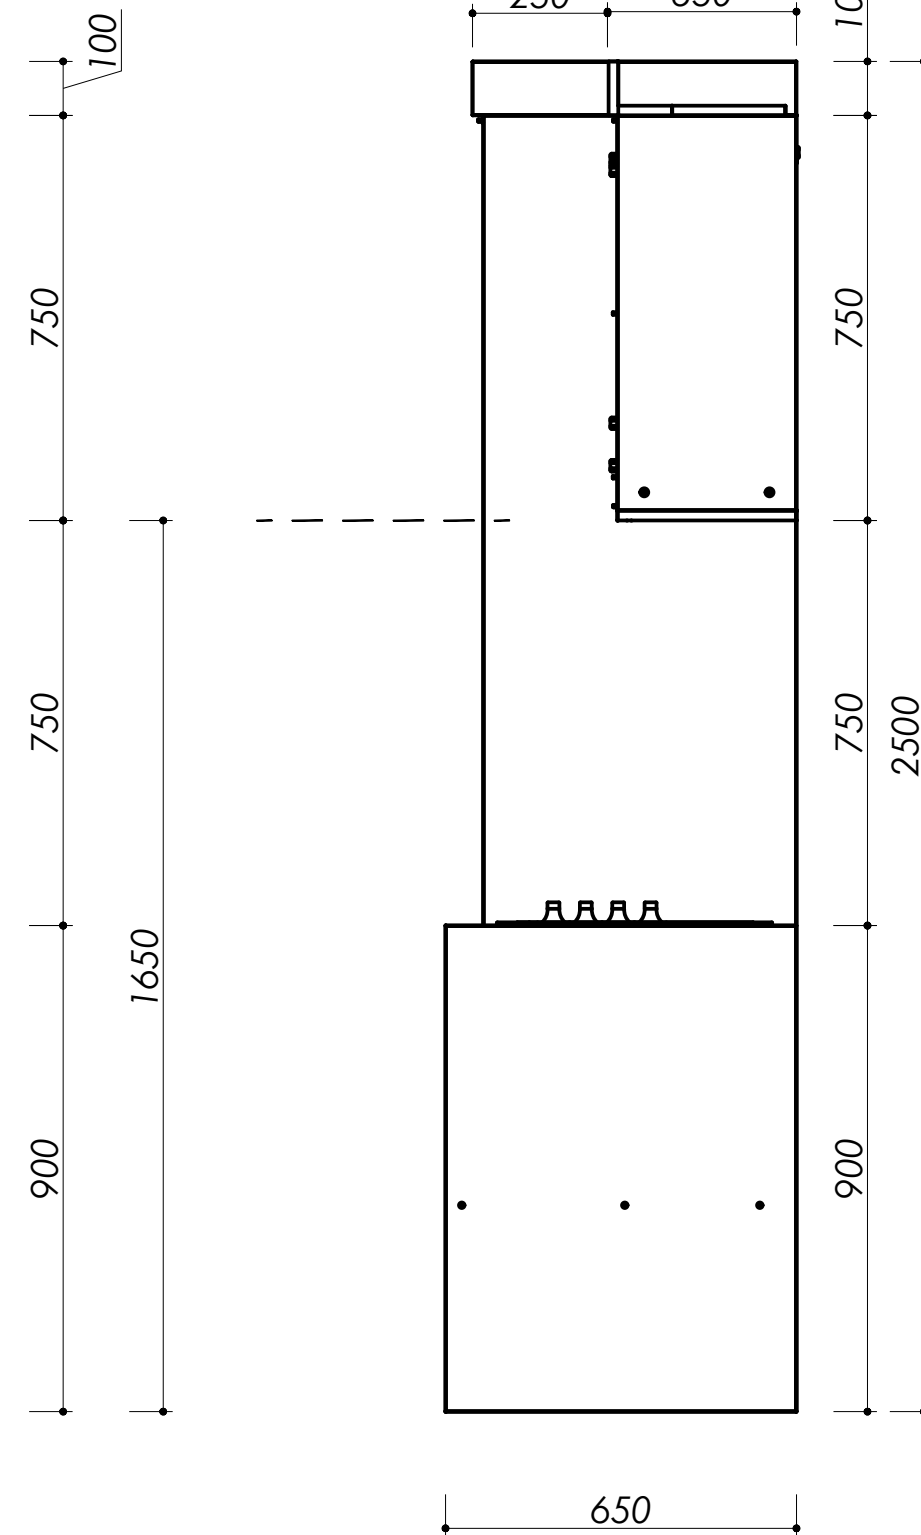

Специфікація модулів

Поз. модуля	Назва модуля	Висота	Ширина	Глибина	Кіл-сть
1	Пенал	2300	600	580	1
2	НМ-1 (нижній модуль)	788	450	580	1
3	НМ-пм. (нижній модуль посудомийна машин.)	788	600	580	1
4	НМ-3 (нижній модуль)	788	600	580	1
5	ВМ-1 (верхній модуль)	750	450	350	1
6	ВМ-2 (верхній модуль)	750	600	350	1
7	ВМ-вит. (верхній модуль з витяжкою)	750	600	350	1
8	ВМ-4 (верхній модуль)	750	1100	350	1
9	Вкладиш (притворн пл.)	750	40	350	1
10	Карниз	100	100	1	
12	Карниз (пенал)	100	600	600	1
13	Кушетка	900	1140	650	1
14	Стільниця	12	1650	600	1
15	Цоколь	100	2255	535	1

Вигляд з переду

Вигляд з права

	Замовлення: FW24_048	Конструктор: Сікан С.В.
	Назва виробу: Кухня ACTION SELECT	Місто:

Вигляд з переду

Вигляд з права

	Замовлення: FW24_048			Конструктор: Сікан С.В.	Розмір: 600 × 2300 × 580	Поз: 1
	Назва виробу: Кухня ACTION SELECT	Пенал		Місто:	Кількість: 1	

Деталі

№	Назва	Довжина	Ширина	Товщина	К-сть
1001	Боковина Л	2400	580	18	1
1002	Боковина П	2300	580	18	1
1007	Двері Л	717	597	18	1
1008	Двері П	1577	597	18	1
1003	Дно	564	559	18	1
1004	Криша	564	559	18	1
1006	полиця жорстка	564	559	18	1
1005	Зад. ст	2298	580	3	1