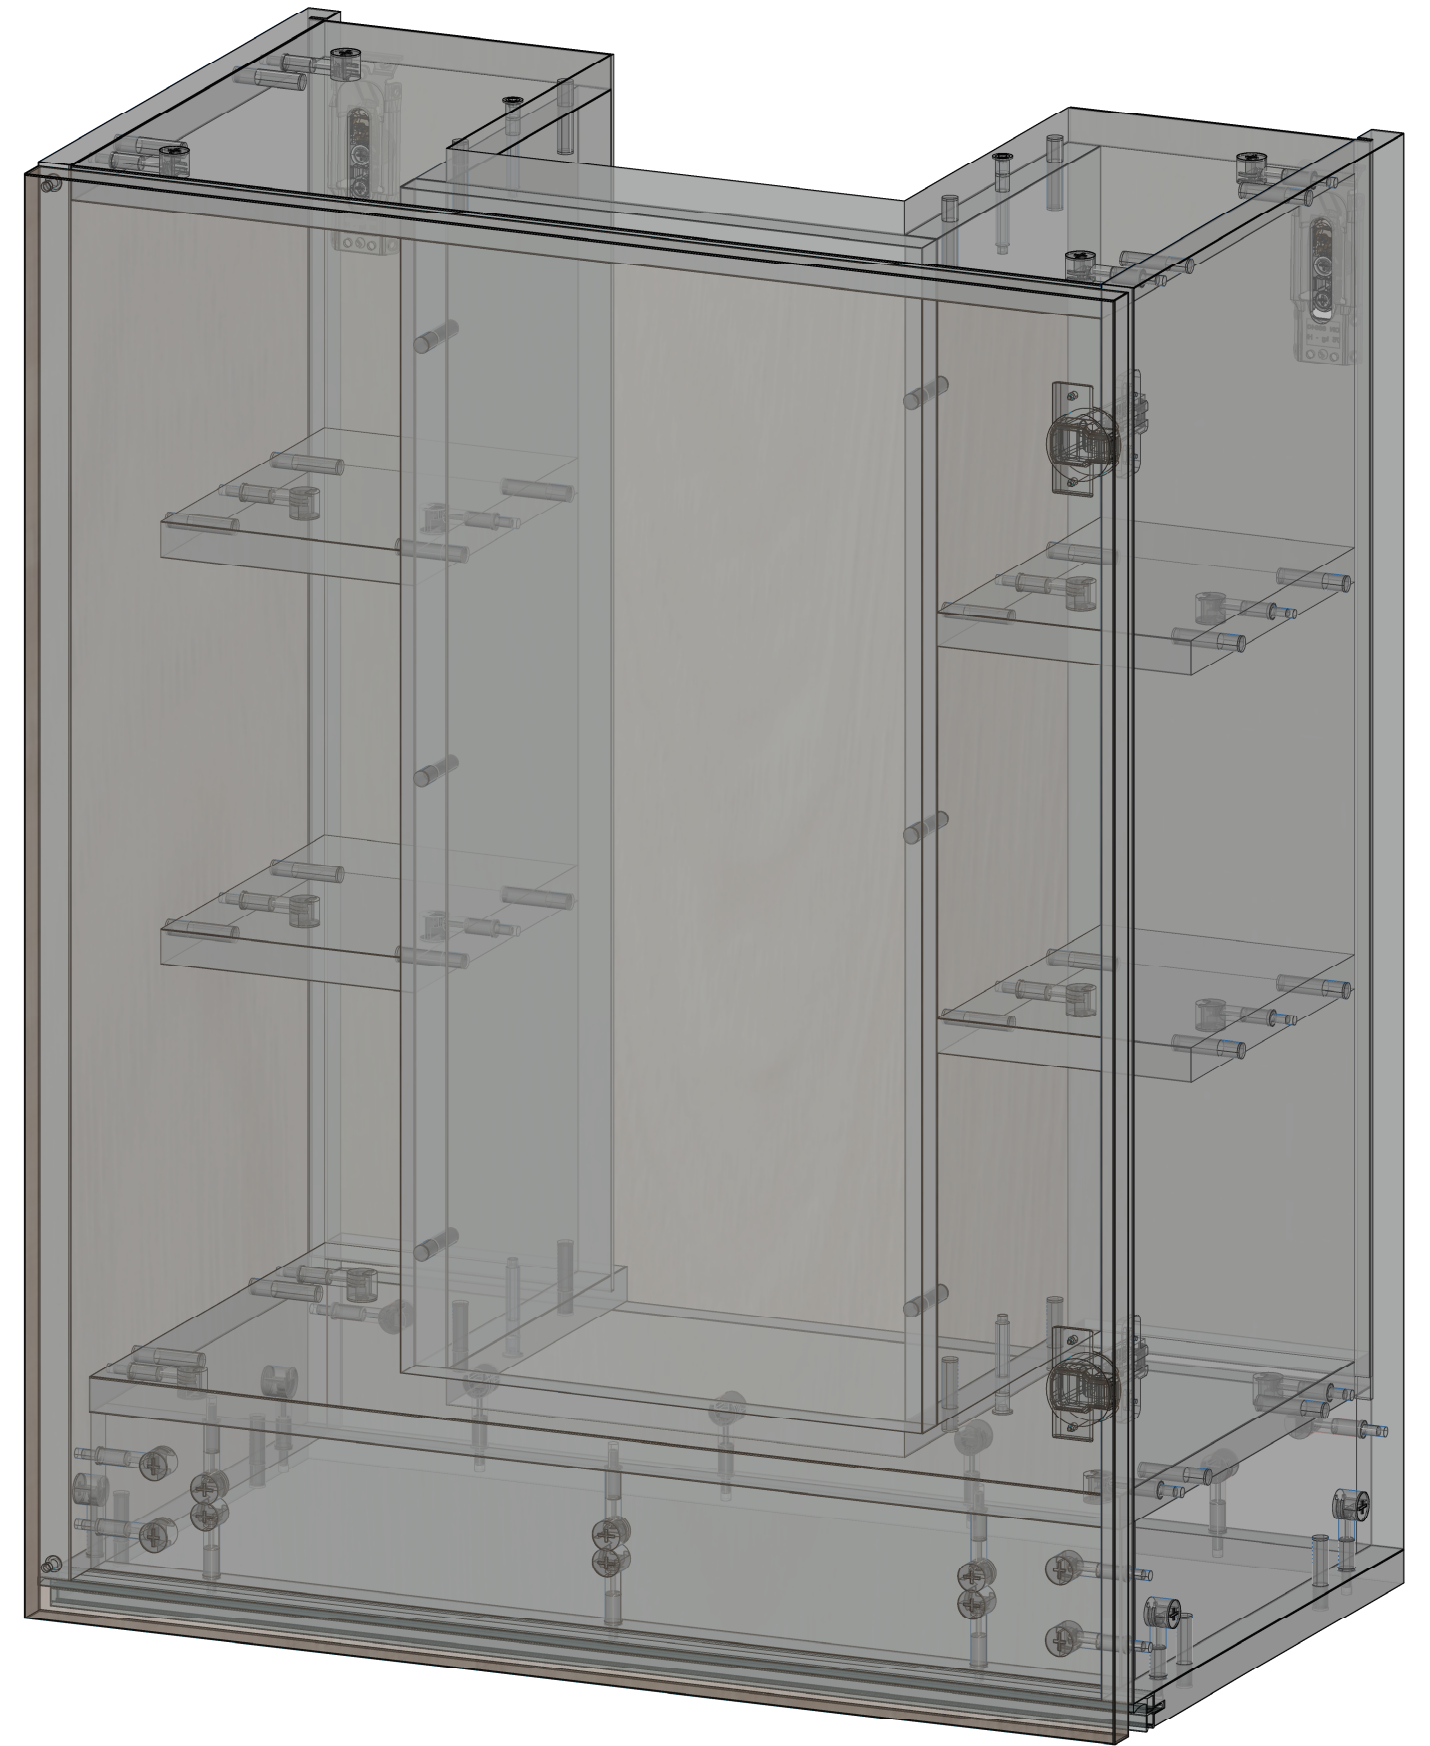

Замовлення: FW24_048	Верхній модуль, Вытяжка, 1 дверь	Конструктор: Сікан С.В.	Розмір: 600 x 750 x 330	Поз: 7
	Назва виробу: Кухня ACTION SELECT	ВМ_вит.	Місто:	Кількість: 1