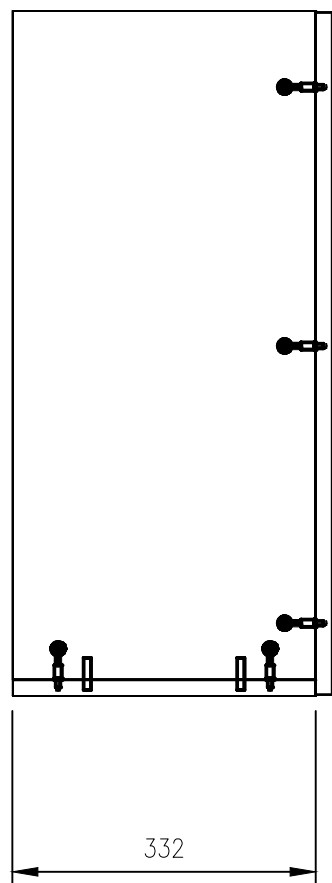

Замовлення: FW24_048	Вкладиш	Конструктор: Сікан С.В.	Розмір: 40 x 750 x 332	Поз: 9
	Назва виробу: Кухня ACTION SELECT	Вкд.	Місто:	Кількість: 1