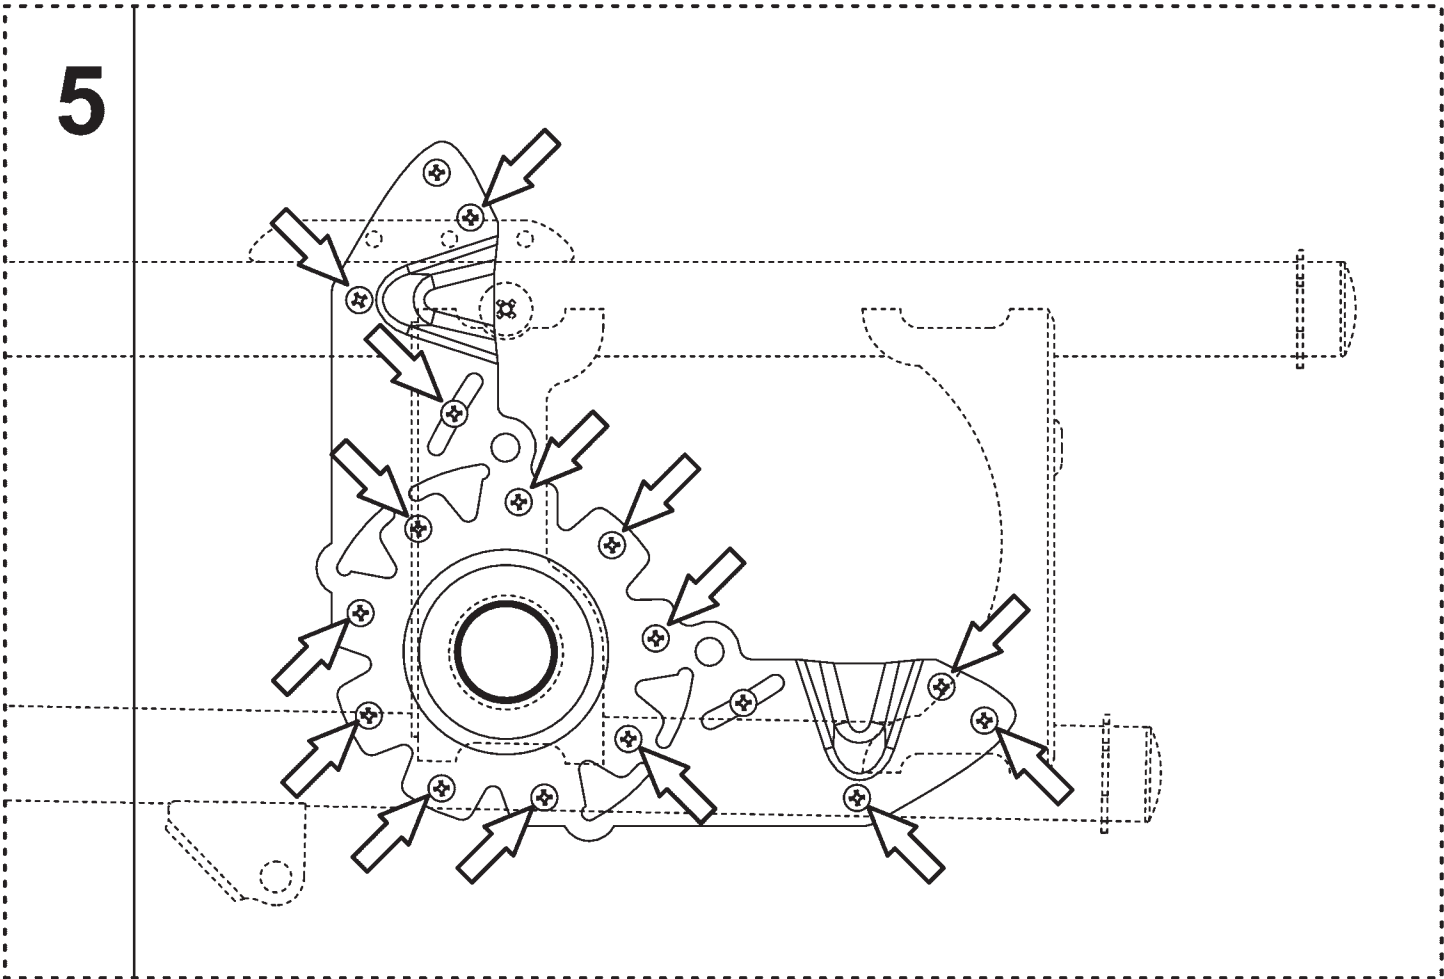

1x

L арт. 168928
R арт. 168931

Комплектація прасувальної дошки з аксесуарами, металева сітка (MS)

4

5

9 F

F-фанера

L