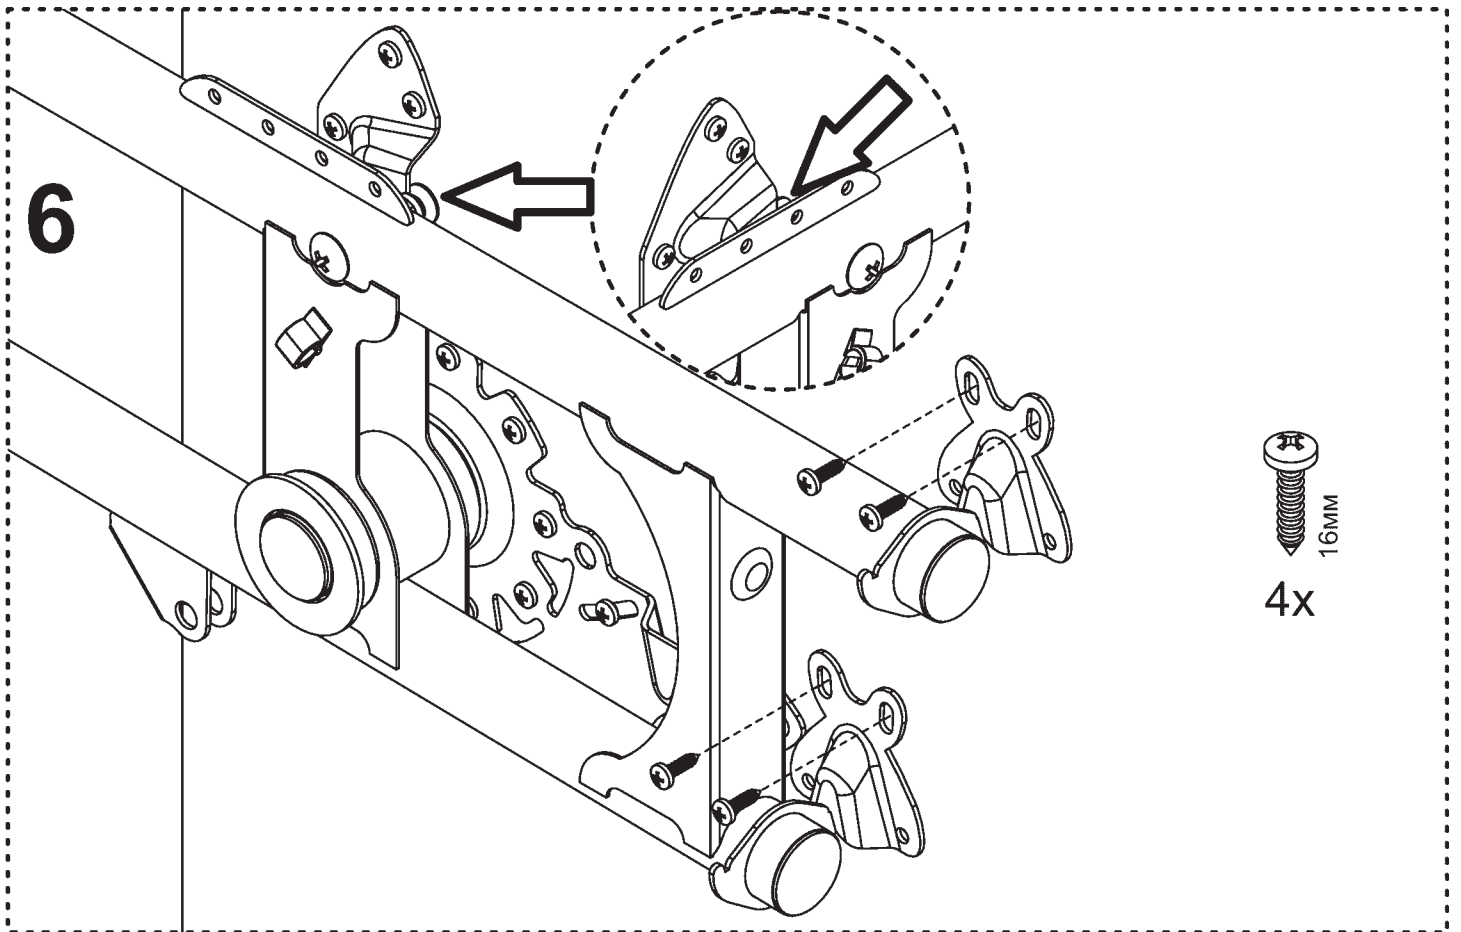

1x

L арт. 168928
R арт. 168931

Комплектація прасувальної дошки з аксесуарами, металева сітка (MS)

4

5

9 F

F-фанера

L