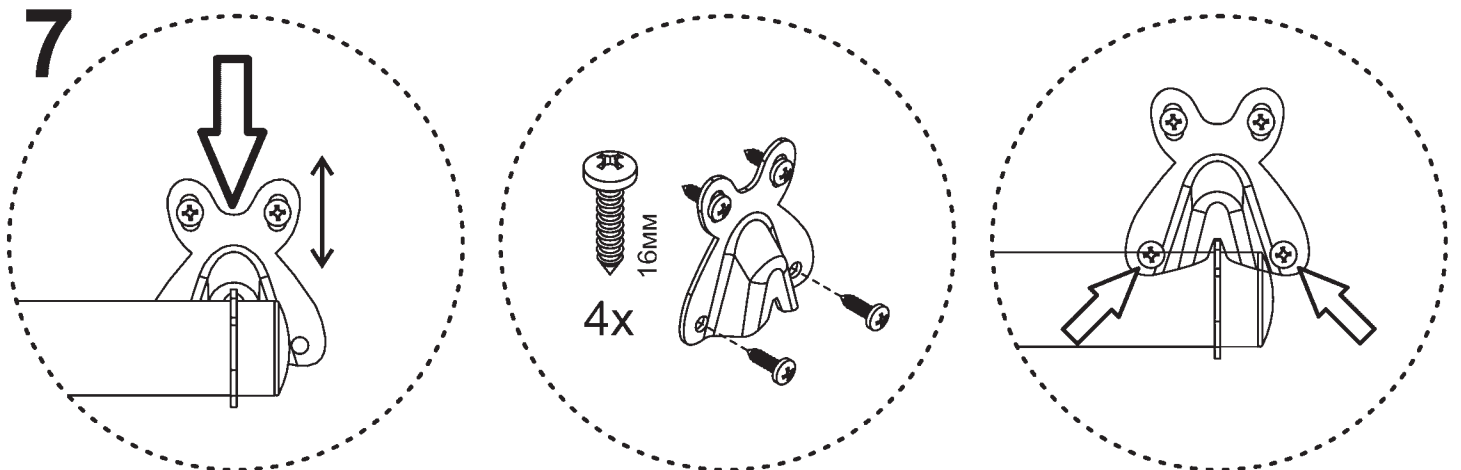

1x

L арт. 168928
R арт. 168931

Комплектація прасувальної дошки з аксесуарами, металева сітка (MS)

4

5

9 F

F-фанера

L