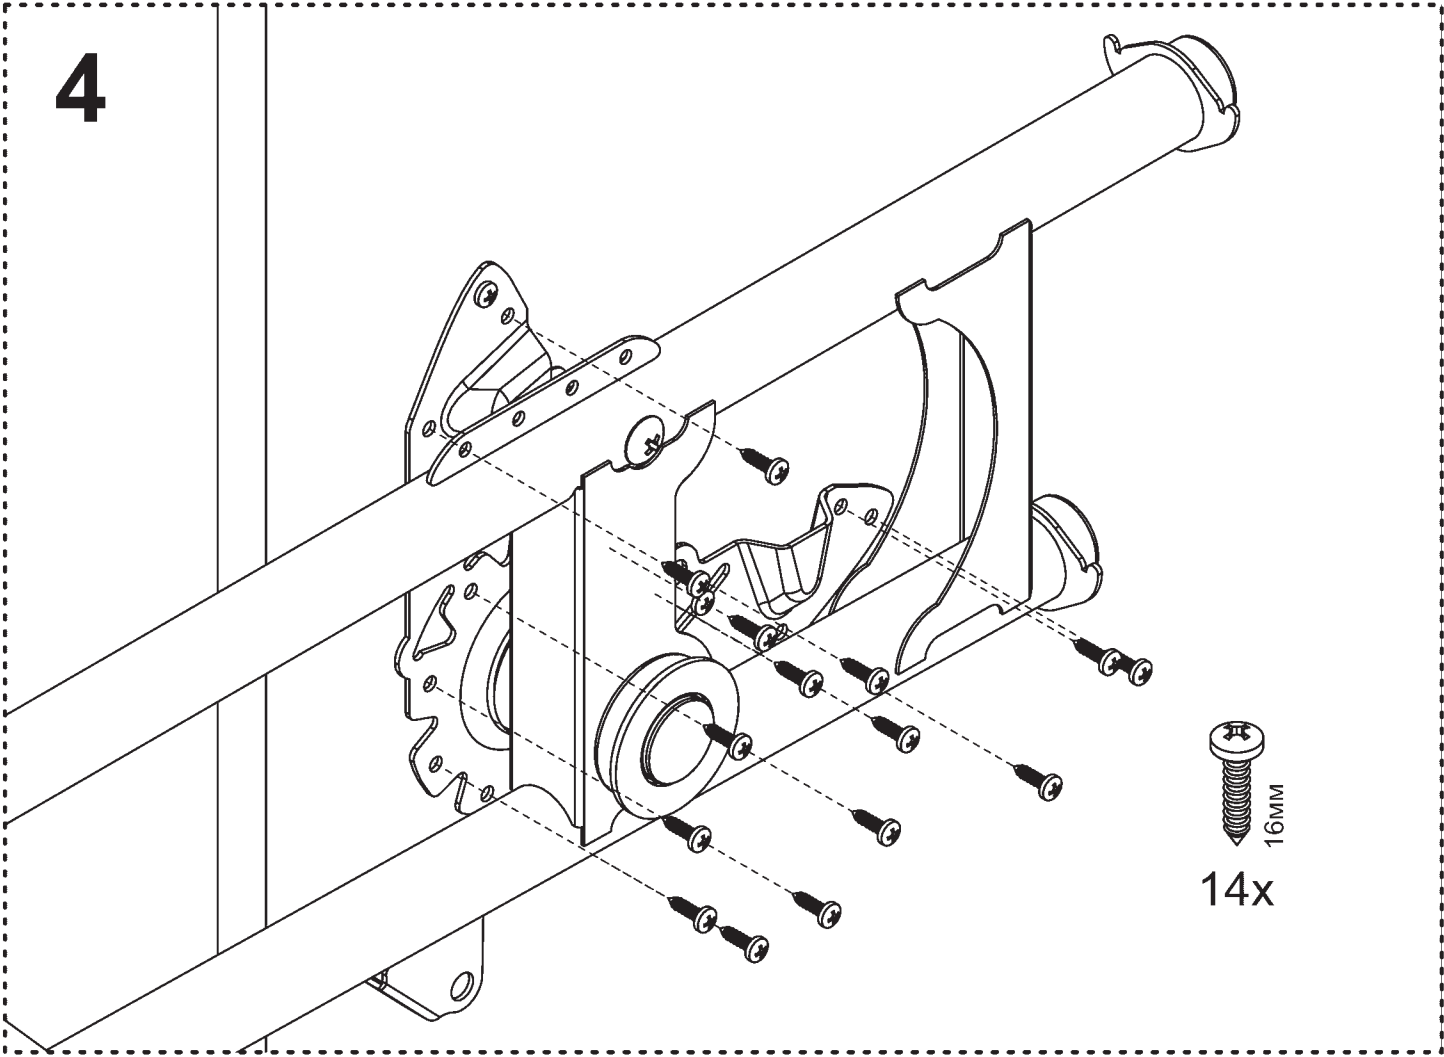

1x

L арт. 168928
R арт. 168931

Комплектація прасувальної дошки з аксесуарами, металева сітка (MS)

4

5

9 F

F-фанера

L