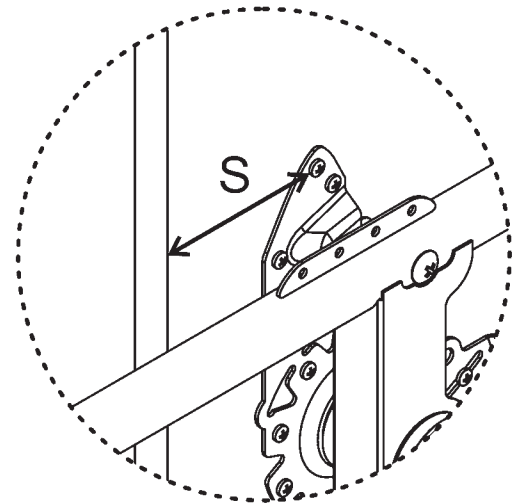

ІНСТРУКЦІЯ

ВБУДОВАНА ПРАСУВАЛЬНА ДОШКА

НАДІЙНА ФУРНІТУРА – ЦЕ ДОВГОВІЧНІ МЕБЛІ

W	L		H min	u min	G min	S
300	1100	C	1990	1090	330	70
		K	2080	1180		
340	1140	C	2060	1160	360	90
		K	2140	1240		
380	1200	C	2140	1240	400	100
		K	2220	1320		