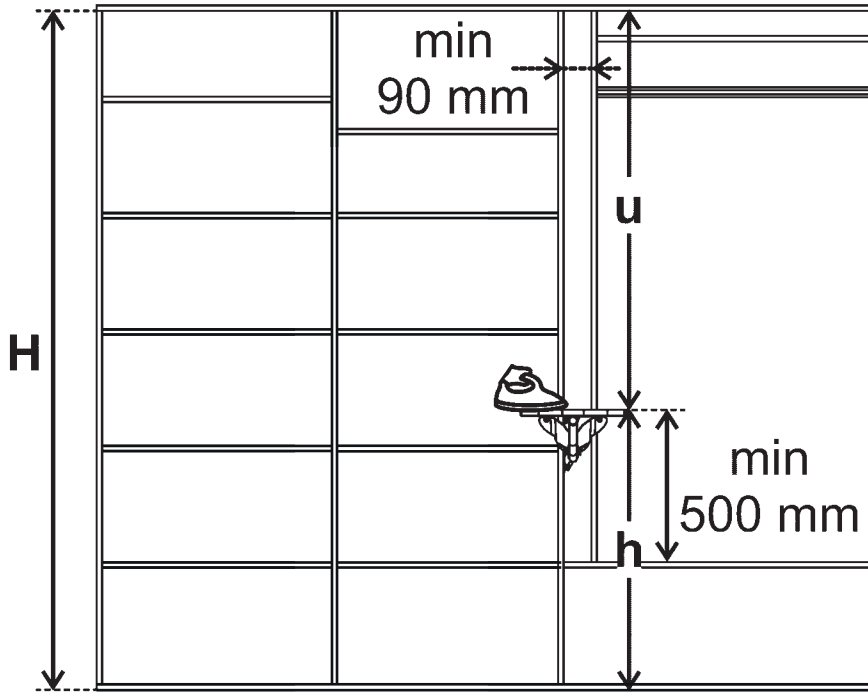

ІНСТРУКЦІЯ

ВБУДОВАНА ПРАСУВАЛЬНА ДОШКА

НАДІЙНА ФУРНІТУРА – ЦЕ ДОВГОВІЧНІ МЕБЛІ

W	L		H min	u min	G min	S
300	1100	C	1990	1090	330	70
		K	2080	1180		
340	1140	C	2060	1160	360	90
		K	2140	1240		
380	1200	C	2140	1240	400	100
		K	2220	1320		