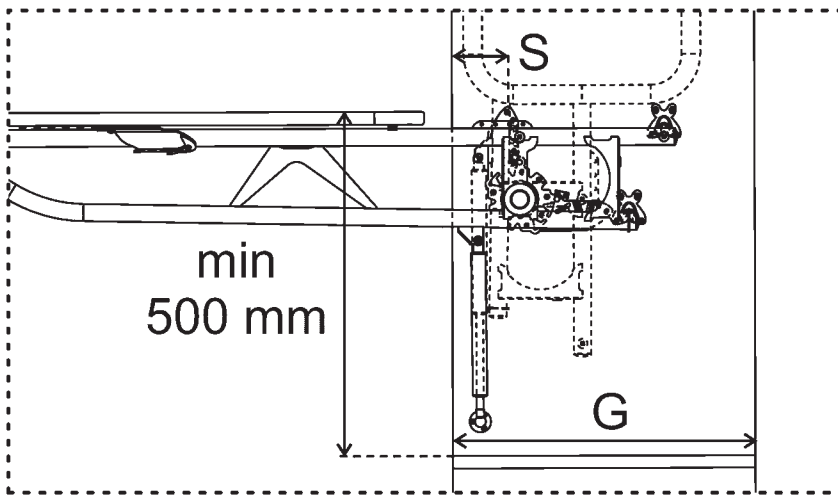

ІНСТРУКЦІЯ

ВБУДОВАНА ПРАСУВАЛЬНА ДОШКА

НАДІЙНА ФУРНІТУРА – ЦЕ ДОВГОВІЧНІ МЕБЛІ

W	L		H min	u min	G min	S
300	1100	C	1990	1090	330	70
		K	2080	1180		
340	1140	C	2060	1160	360	90
		K	2140	1240		
380	1200	C	2140	1240	400	100
		K	2220	1320		

арт. 168936

1x

4x

16 MM 8x

2x

L арт. 169890
R арт. 168938

1x

16MM 3x

20 MM 2x

1x

16MM 9x

3x

3x

16 MM 4x

1x

16 MM 16x