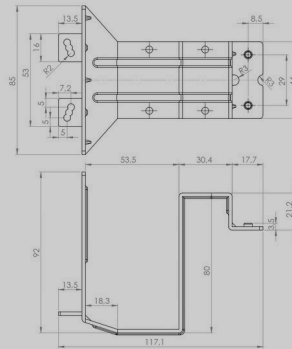

## ТЕХНІЧНІ ХАРАКТЕРИСТИКИ

- |                               |                 |
|-------------------------------|-----------------|
| • Максимальна висота дверей   | 2800 мм         |
| • Мінімальна висота дверей    | 700 мм          |
| • Максимальна ширина дверей   | 1500 мм         |
| • Мінімальна ширина дверей    | 700 мм          |
| • Максимальна вага на 1 двері | 80 кг           |
| • Дотяги                      | верхні та нижні |
| • Стопора                     | верхні та нижні |

ПРИХОВАНА  
ВЕРХНЯ  
НАПРЯМНА ЗА  
ДОПОМОГОЮ  
КРОНШТЕЙНІВ

---

Система **Aero** це комплект кронштейнів, які кріпляться до дверей **Compact, Slim** та **Slim Line** і за допомогою них ми приховуємо верхню напрямну (показано на схемі нижче).

Кронштейни на задні двері

Кронштейни для передні двері

Розміщення дверей в системі  
Аеро з профілем Slim, Slim Line

\* - Розміри які регулюються положенням нижніх роликів

Розміщення дверей в системі  
Аеро з профілем Compact

\* - розміри які регулюються положенням нижніх роликів