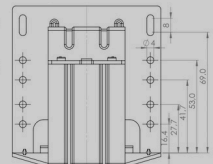

## ТЕХНІЧНІ ХАРАКТЕРИСТИКИ

- |                               |                 |
|-------------------------------|-----------------|
| • Максимальна висота дверей   | 2800 мм         |
| • Мінімальна висота дверей    | 700 мм          |
| • Максимальна ширина дверей   | 1500 мм         |
| • Мінімальна ширина дверей    | 700 мм          |
| • Максимальна вага на 1 двері | 80 кг           |
| • Дотяги                      | верхні та нижні |
| • Стопора                     | верхні та нижні |

ПРИХОВАНА  
ВЕРХНЯ  
НАПРЯМНА ЗА  
ДОПОМОГОЮ  
КРОНШТЕЙНІВ

---

Система **Aero** це комплект кронштейнів, які кріпляться до дверей **Compact, Slim** та **Slim Line** і за допомогою них ми приховуємо верхню напрямну (показано на схемі нижче).

Кронштейни на задні двері

Кронштейни для передні двері

Розміщення дверей в системі  
Аеро з профілем Slim, Slim Line

\* - Розміри які регулюються положенням нижніх роликів

Розміщення дверей в системі  
Аеро з профілем Compact

\* - розміри які регулюються положенням нижніх роликів