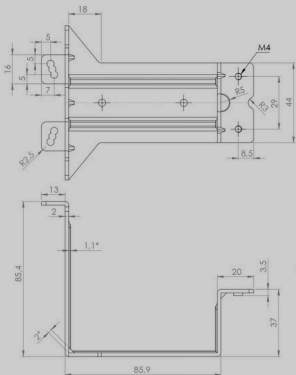

## ТЕХНІЧНІ ХАРАКТЕРИСТИКИ

- |                               |                 |
|-------------------------------|-----------------|
| • Максимальна висота дверей   | 2800 мм         |
| • Мінімальна висота дверей    | 700 мм          |
| • Максимальна ширина дверей   | 1500 мм         |
| • Мінімальна ширина дверей    | 700 мм          |
| • Максимальна вага на 1 двері | 80 кг           |
| • Дотяги                      | верхні та нижні |
| • Стопора                     | верхні та нижні |

ПРИХОВАНА  
ВЕРХНЯ  
НАПРЯМНА ЗА  
ДОПОМОГОЮ  
КРОНШТЕЙНІВ

---

Система **Aero** це комплект кронштейнів, які кріпляться до дверей **Compact, Slim** та **Slim Line** і за допомогою них ми приховуємо верхню напрямну (показано на схемі нижче).

Кронштейни на задні двері

Кронштейни для передні двері

Розміщення дверей в системі  
Аеро з профілем Slim, Slim Line

\* - Розміри які регулюються положенням нижніх роликів

Розміщення дверей в системі  
Аеро з профілем Compact

\* - розміри які регулюються положенням нижніх роликів