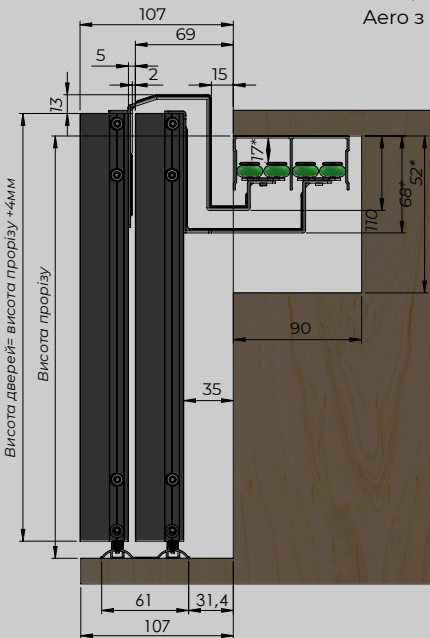

## ТЕХНІЧНІ ХАРАКТЕРИСТИКИ

- |                               |                 |
|-------------------------------|-----------------|
| • Максимальна висота дверей   | 2800 мм         |
| • Мінімальна висота дверей    | 700 мм          |
| • Максимальна ширина дверей   | 1500 мм         |
| • Мінімальна ширина дверей    | 700 мм          |
| • Максимальна вага на 1 двері | 80 кг           |
| • Дотяги                      | верхні та нижні |
| • Стопора                     | верхні та нижні |

ПРИХОВАНА  
ВЕРХНЯ  
НАПРЯМНА ЗА  
ДОПОМОГОЮ  
КРОНШТЕЙНІВ

---

Система **Aero** це комплект кронштейнів, які кріпляться до дверей **Compact, Slim** та **Slim Line** і за допомогою них ми приховуємо верхню напрямну (показано на схемі нижче).

Кронштейни на задні двері

Кронштейни для передні двері

Розміщення дверей в системі  
Аеро з профілем Slim, Slim Line

\* - Розміри які регулюються положенням нижніх роликів

Розміщення дверей в системі  
Аеро з профілем Compact

\* - розміри які регулюються положенням нижніх роликів