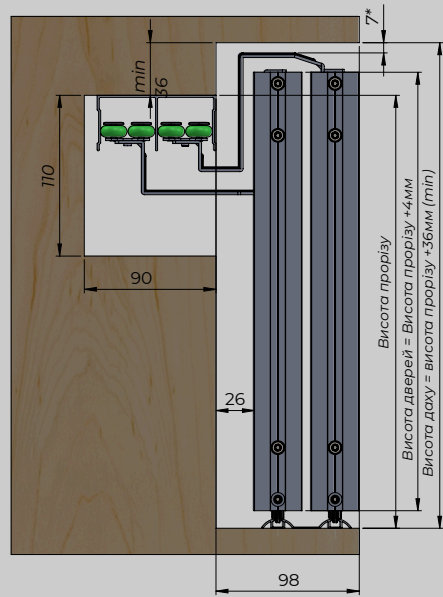

## ТЕХНІЧНІ ХАРАКТЕРИСТИКИ

- |                               |                 |
|-------------------------------|-----------------|
| • Максимальна висота дверей   | 2800 мм         |
| • Мінімальна висота дверей    | 700 мм          |
| • Максимальна ширина дверей   | 1500 мм         |
| • Мінімальна ширина дверей    | 700 мм          |
| • Максимальна вага на 1 двері | 80 кг           |
| • Дотяги                      | верхні та нижні |
| • Стопора                     | верхні та нижні |

ПРИХОВАНА  
ВЕРХНЯ  
НАПРЯМНА ЗА  
ДОПОМОГОЮ  
КРОНШТЕЙНІВ

---

Система **Aero** це комплект кронштейнів, які кріпляться до дверей **Compact, Slim** та **Slim Line** і за допомогою них ми приховуємо верхню напрямну (показано на схемі нижче).

Кронштейни на задні двері

Кронштейни для передні двері

Розміщення дверей в системі  
Аеро з профілем Slim, Slim Line

\* - Розміри які регулюються положенням нижніх роликів

Розміщення дверей в системі  
Аеро з профілем Compact

\* - розміри які регулюються положенням нижніх роликів