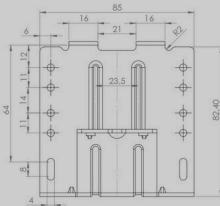

## ТЕХНІЧНІ ХАРАКТЕРИСТИКИ

- |                               |                 |
|-------------------------------|-----------------|
| • Максимальна висота дверей   | 2800 мм         |
| • Мінімальна висота дверей    | 700 мм          |
| • Максимальна ширина дверей   | 1500 мм         |
| • Мінімальна ширина дверей    | 700 мм          |
| • Максимальна вага на 1 двері | 80 кг           |
| • Дотяги                      | верхні та нижні |
| • Стопора                     | верхні та нижні |

ПРИХОВАНА  
ВЕРХНЯ  
НАПРЯМНА ЗА  
ДОПОМОГОЮ  
КРОНШТЕЙНІВ

---

Система **Aero** це комплект кронштейнів, які кріпляться до дверей **Compact, Slim** та **Slim Line** і за допомогою них ми приховуємо верхню напрямну (показано на схемі нижче).

Кронштейни на задні двері

Кронштейни для передні двері

Розміщення дверей в системі  
Аеро з профілем Slim, Slim Line

\* - Розміри які регулюються положенням нижніх роликів

Розміщення дверей в системі  
Аеро з профілем Compact

\* - розміри які регулюються положенням нижніх роликів