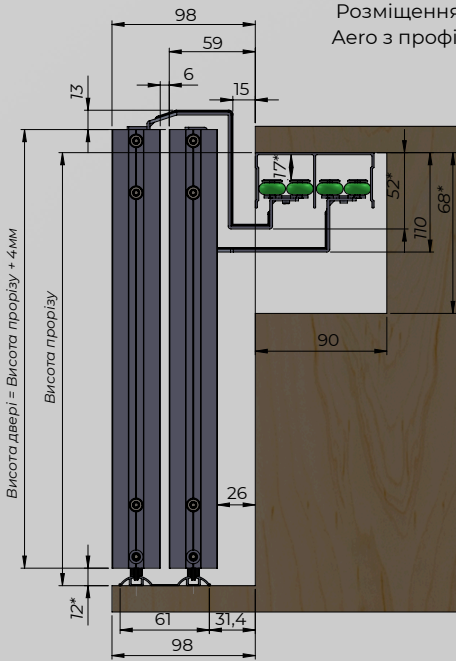

## ТЕХНІЧНІ ХАРАКТЕРИСТИКИ

- |                               |                 |
|-------------------------------|-----------------|
| • Максимальна висота дверей   | 2800 мм         |
| • Мінімальна висота дверей    | 700 мм          |
| • Максимальна ширина дверей   | 1500 мм         |
| • Мінімальна ширина дверей    | 700 мм          |
| • Максимальна вага на 1 двері | 80 кг           |
| • Дотяги                      | верхні та нижні |
| • Стопора                     | верхні та нижні |

ПРИХОВАНА  
ВЕРХНЯ  
НАПРЯМНА ЗА  
ДОПОМОГОЮ  
КРОНШТЕЙНІВ

---

Система **Aero** це комплект кронштейнів, які кріпляться до дверей **Compact, Slim** та **Slim Line** і за допомогою них ми приховуємо верхню напрямну (показано на схемі нижче).

Кронштейни на задні двері

Кронштейни для передні двері

Розміщення дверей в системі  
Аеро з профілем Slim, Slim Line

\* - Розміри які регулюються положенням нижніх роликів

Розміщення дверей в системі  
Аеро з профілем Compact

\* - розміри які регулюються положенням нижніх роликів