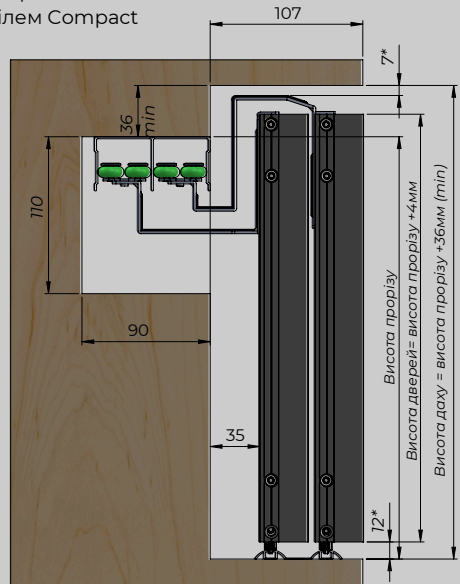

Кронштейни на задні двері

Кронштейни для передні двері

Розміщення дверей в системі  
Аеро з профілем Slim, Slim Line

\* - Розміри які регулюються положенням нижніх роликів

Розміщення дверей в системі  
Аеро з профілем Compact

\* - розміри які регулюються положенням нижніх роликів