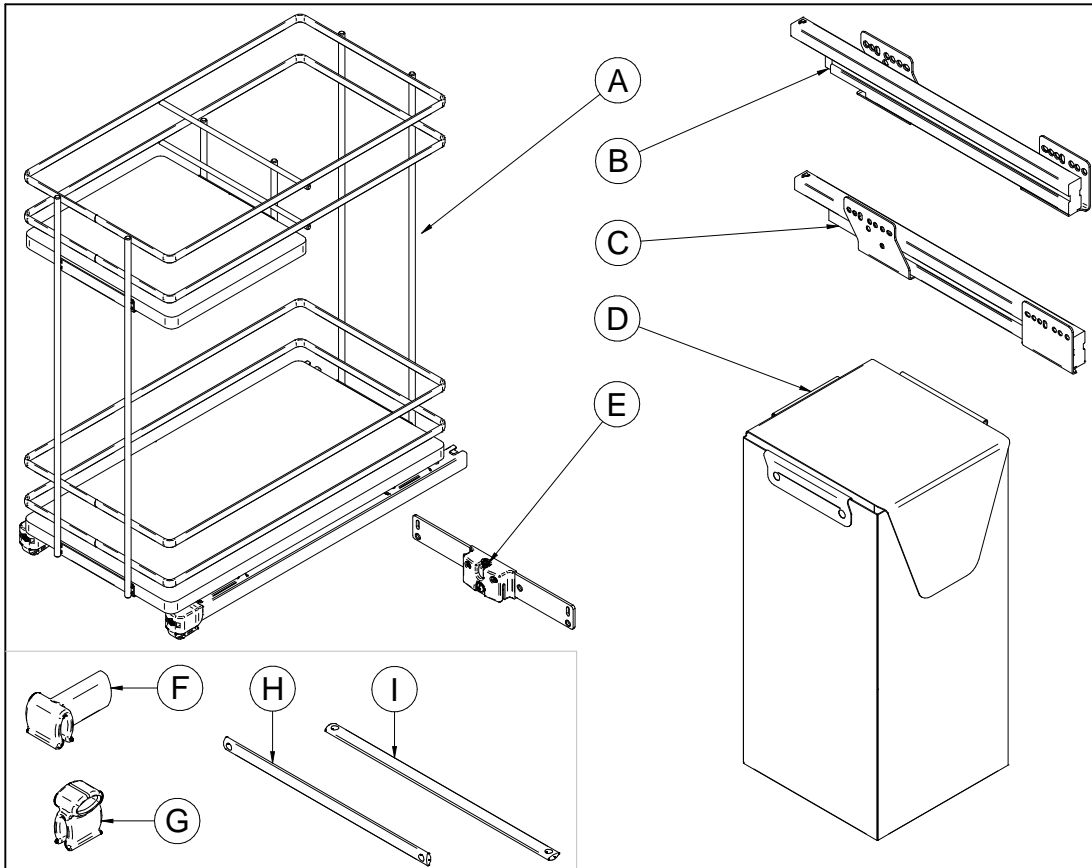

**PRIMA DI COMINCIARE,
VEDERE I CONSIGLI DI
MONTAGGIO**

BEFORE STARTING, REFER
TO THE ASSEMBLING
ADVICE IN ANNEX

AVANT DE COMMENCER, SE
REPORTER AUX CONSEILS
DE MONTAGE EN ANNEXE

VOR DIE MONTAGE, BITTE
BEILIEGENDE
ANWEISUNGEN FOLGEN

ANTES DE EMPEZAR
CONSULTE LOS CONSEJOS
PARA EL MONTAJE

 A x 1	 B x 1	 C x 1	 D x 1	 E x 2		
 F	 G	 H	 I