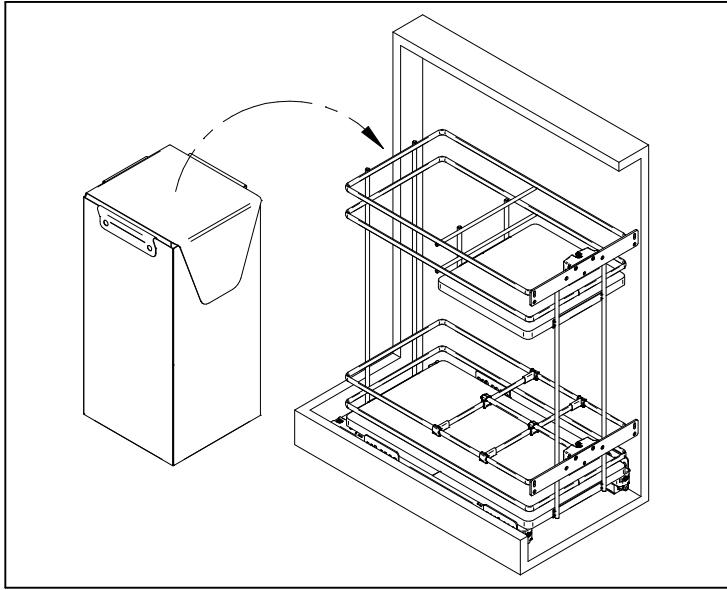

VIBO
Wire processing

Portata massima:
Maximum load:
Charge maxi:
Maximale belastbarkeit:
Carga maxima:

30
Kg

Istruzioni di montaggio
Assembling instructions
Notice de montage
Montageanleitung
Manual de montaje