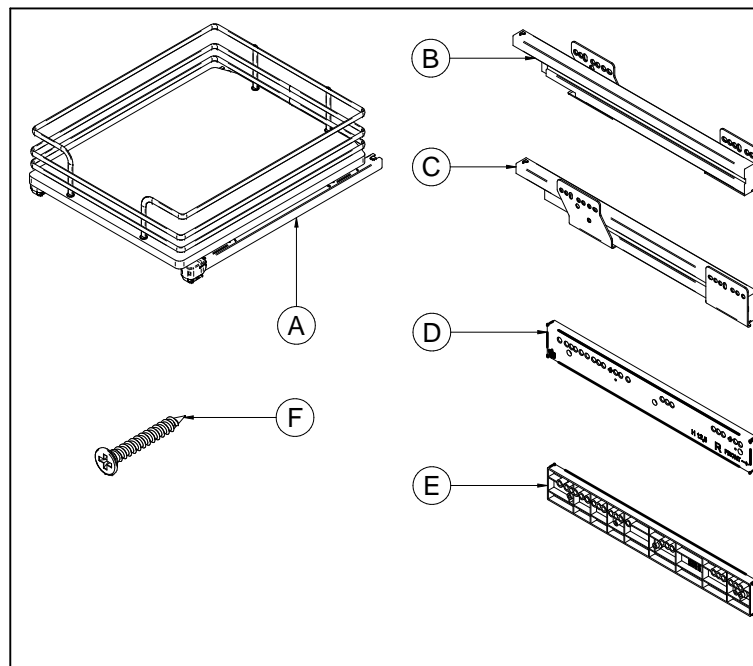

Istruzioni di montaggio

Assembling instructions
Notice de montage
Montageanleitung
Manual de montaje

CCTGM240...
CCTGM245...
CCTGM260...
CCTGM290...

15 min.

1

**PRIMA DI COMINCIARE,
VEDERE I CONSIGLI DI
MONTAGGIO**

BEFORE STARTING, REFER
TO THE ASSEMBLING
ADVICE IN ANNEX

AVANT DE COMMENCER, SE
REPORTER AUX CONSEILS
DE MONTAGE EN ANNEXE

VOR DIE MONTAGE, BITTE
BEILIEGENDE
ANWEISUNGEN FOLGEN

ANTES DE EMPEZAR
CONSULTE LOS CONSEJOS
PARA EL MONTAJE

A x 1

B x 1

C x 1

D x 1

E x 1

F x 6

Ø4 x 30