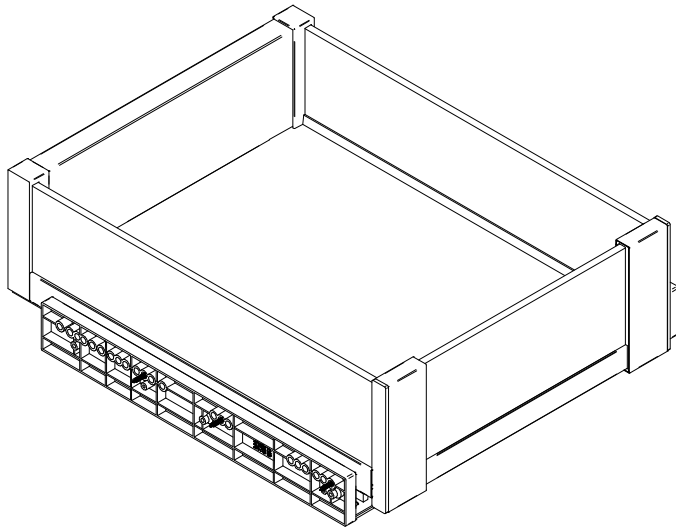

VIBO
Wire processing

Portata massima:
Maximum load:
Charge maxi:
Maximale belastbarkeit:
Carga maxima:

30
Kg

Istruzioni di montaggio
Assembling instructions
Notice de montage
Montageanleitung
Manual de montaje

CCTGM40EV..
CCTGM45EV..
CCTGM60EV..
CCTGM90EV..

30 min.

1

**PRIMA DI COMINCIARE,
VEDERE I CONSIGLI DI
MONTAGGIO**

BEFORE STARTING, REFER
TO THE ASSEMBLING
ADVICE IN ANNEX

AVANT DE COMMENCER, SE
REPORTER AUX CONSEILS
DE MONTAGE EN ANNEXE

VOR DIE MONTAGE, BITTE
BEILIEGENDE
ANWEISUNGEN FOLGEN

ANTES DE EMPEZAR
CONSULTE LOS CONSEJOS
PARA EL MONTAJE