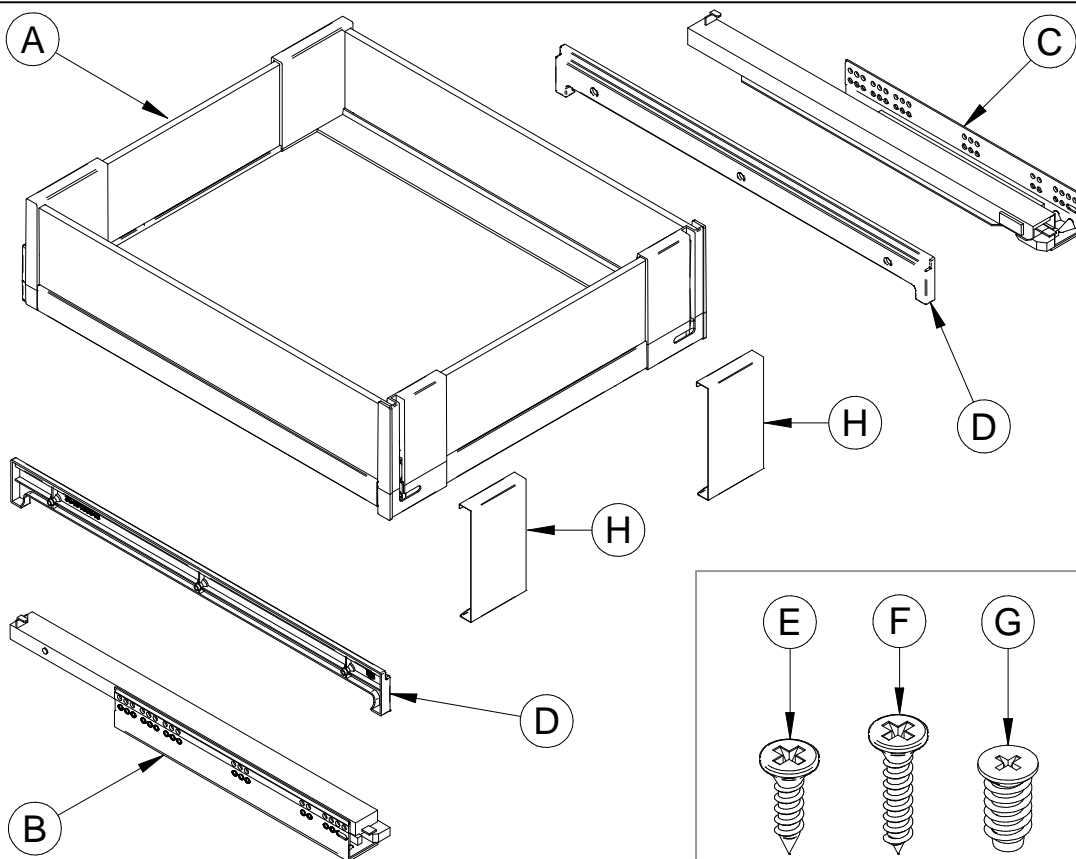

**PRIMA DI COMINCIARE,
VEDERE I CONSIGLI DI
MONTAGGIO**

BEFORE STARTING, REFER
TO THE ASSEMBLING
ADVICE IN ANNEX

AVANT DE COMMENCER, SE
REPORTER AUX CONSEILS
DE MONTAGE EN ANNEXE

VOR DIE MONTAGE, BITTE
BEILIEGENDE
ANWEISUNGEN FOLGEN

ANTES DE EMPEZAR
CONSULTE LOS CONSEJOS
PARA EL MONTAJE

A x 1

B x 1

C x 1

D x 2

Ø4x16

E x 4

Ø4x20

F x 6

Ø6,3x13

G x 2

H x 2