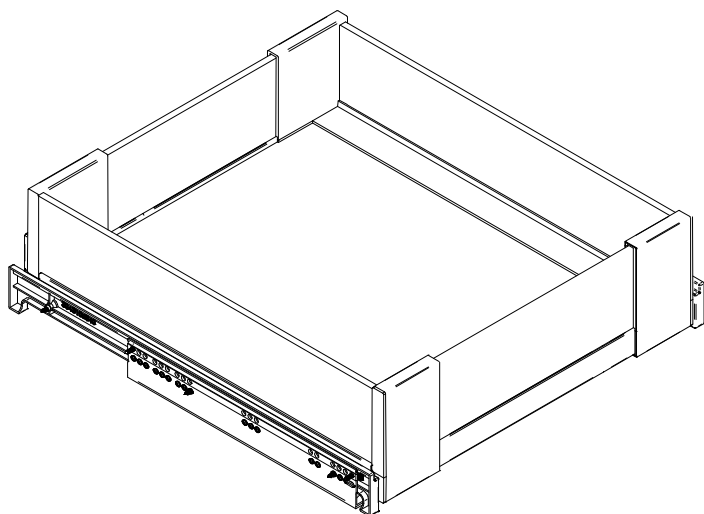

Portata massima:
Maximum load:
Charge maxi:
Maximale belastbarkeit:
Carga maxima:

30
Kg

Istruzioni di montaggio

Assembling instructions

Notice de montage

Montageanleitung

Manual de montaje

ACRV48/55GM ACRV.../...GM