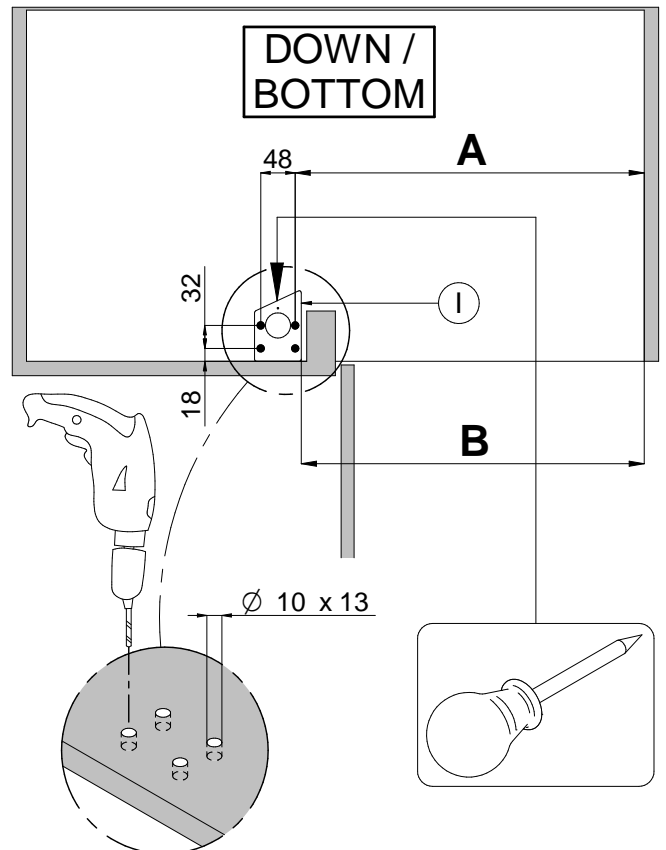

L x 8 [4P]

L x 4 [2P]

M x 11

1

-VERSIONE SINISTRA  
-VERSION GAUCHE  
-LEFT HAND VERSION  
-VERSION IZQUIERDA  
-LINKSE VERSION

PORTA DOOR PORTE TUR PUERTA	A	B
40	445	436,5
45	486	477,5
50	536	527,5
60	636	627,5

-VERSIONE DESTRA  
-RIGHT HAND VERSION  
-VERSION DROITE  
-RECHT VERSION  
-VERSION DERECHA

2

3

4

5

6