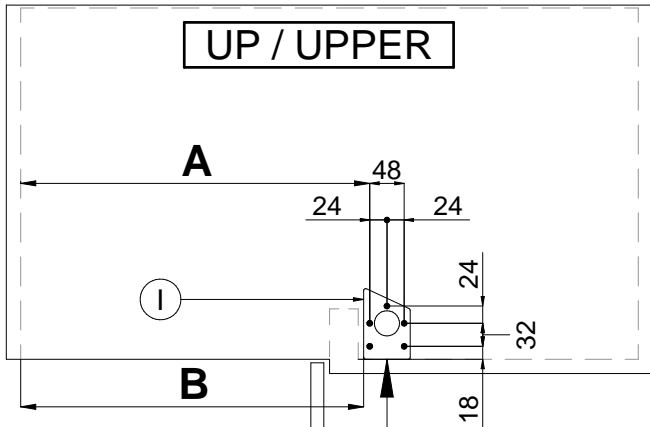

1

-VERSIONE SINISTRA
-VERSION GAUCHE
-LEFT HAND VERSION
-VERSION IZQUIERDA
-LINKSE VERSION

PORTA DOOR PORTE TUR PUERTA	A	B
40	445	436,5
45	486	477,5
50	536	527,5
60	636	627,5

-VERSIONE DESTRA
-RIGHT HAND VERSION
-VERSION DROITE
-RECHT VERSION
-VERSION DERECHA