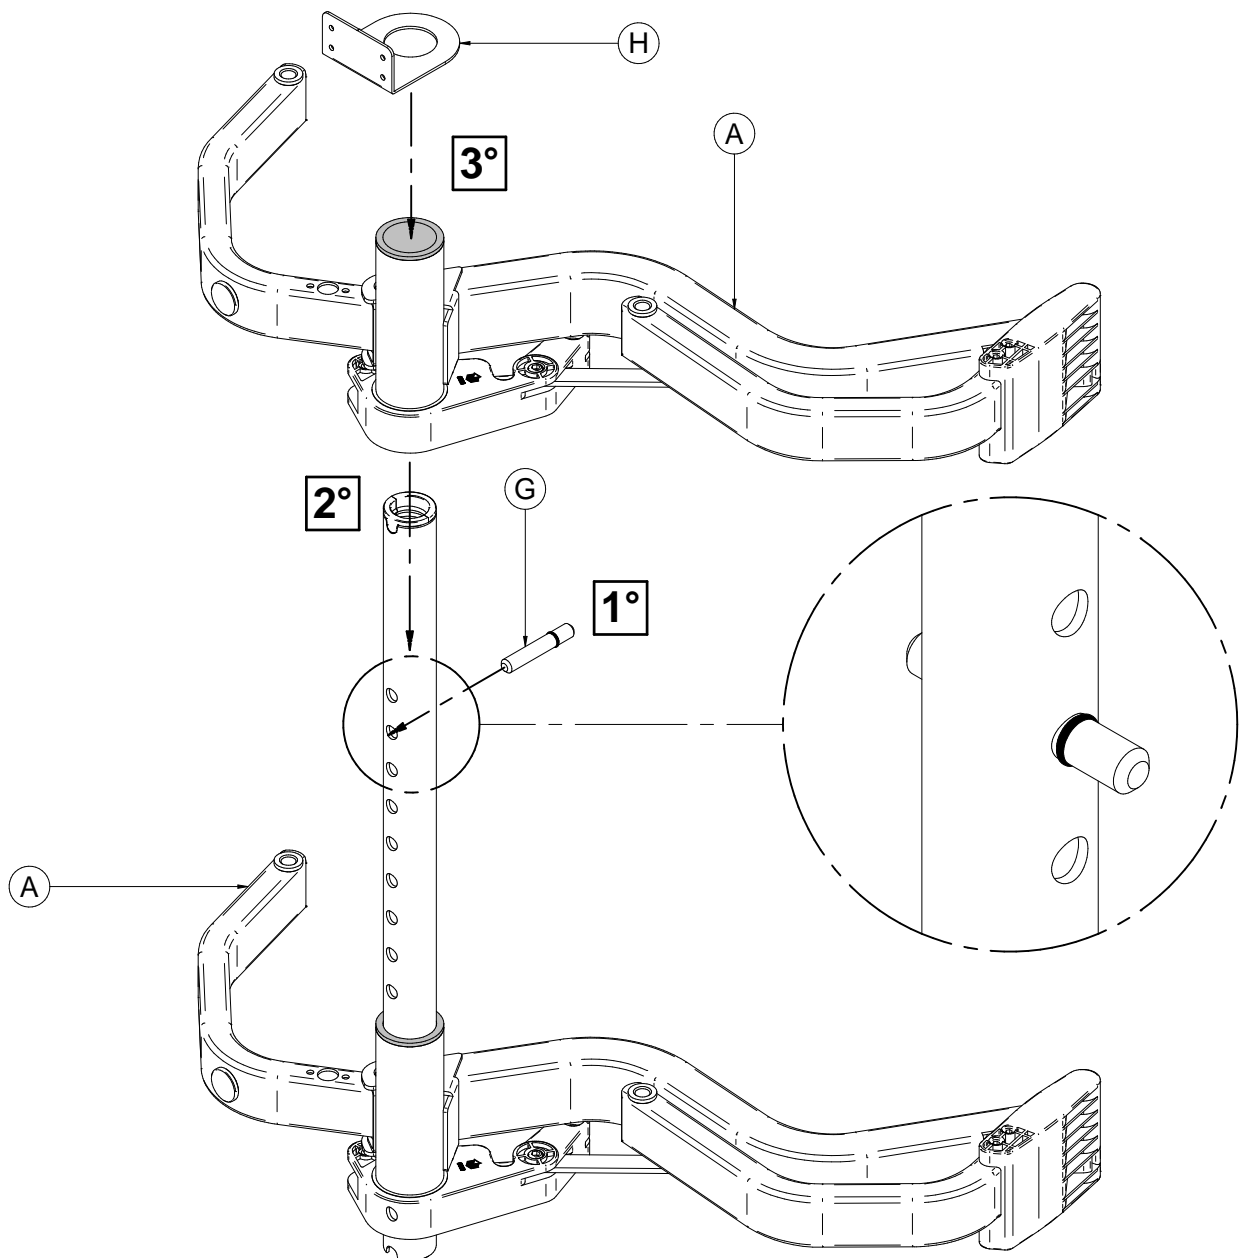

L x 8 [4P]

L x 4 [2P]

M x 11

1

-VERSIONE SINISTRA  
-VERSION GAUCHE  
-LEFT HAND VERSION  
-VERSION IZQUIERDA  
-LINKSE VERSION

PORTA DOOR PORTE TUR PUERTA	A	B
40	445	436,5
45	486	477,5
50	536	527,5
60	636	627,5

-VERSIONE DESTRA  
-RIGHT HAND VERSION  
-VERSION DROITE  
-RECHT VERSION  
-VERSION DERECHA

2

3

4

5

6