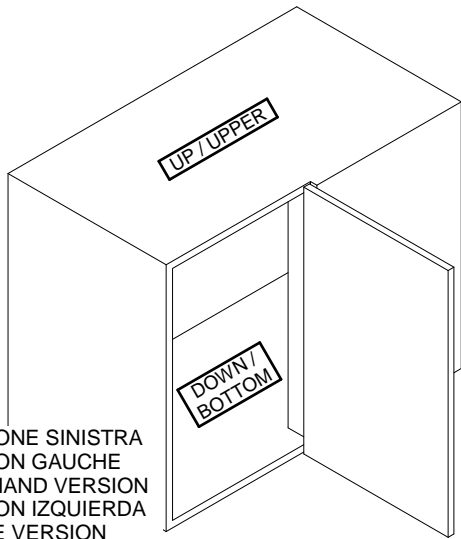

L x 8 [4P]

L x 4 [2P]

M x 11

1

-VERSIONE SINISTRA  
-VERSION GAUCHE  
-LEFT HAND VERSION  
-VERSION IZQUIERDA  
-LINKSE VERSION

PORTA DOOR PORTE TUR PUERTA	A	B
40	445	436,5
45	486	477,5
50	536	527,5
60	636	627,5