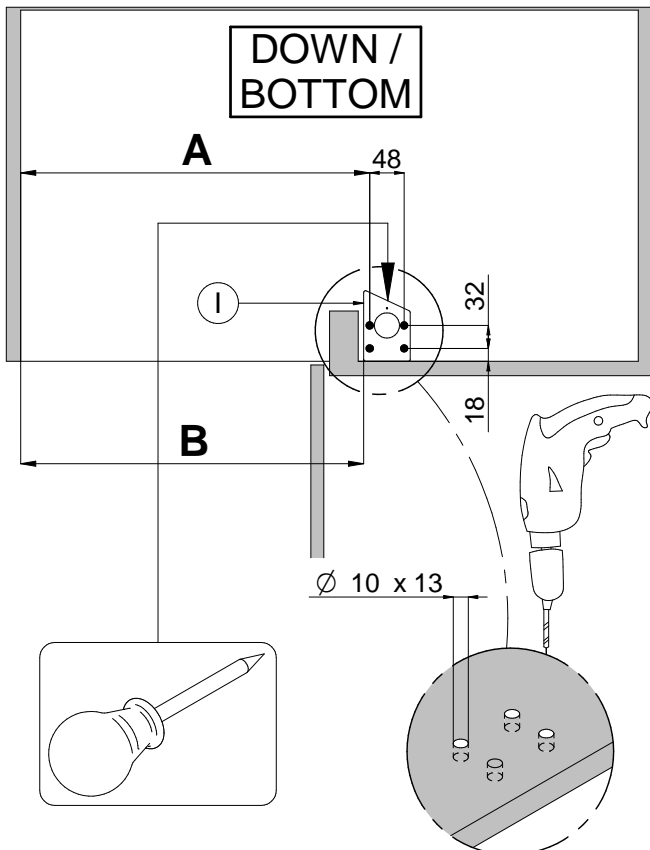

L x 8 [4P]

L x 4 [2P]

M x 11

1

-VERSIONE SINISTRA  
-VERSION GAUCHE  
-LEFT HAND VERSION  
-VERSION IZQUIERDA  
-LINKSE VERSION

PORTA DOOR PORTE TUR PUERTA	A	B
40	445	436,5
45	486	477,5
50	536	527,5
60	636	627,5

-VERSIONE DESTRA  
-RIGHT HAND VERSION  
-VERSION DROITE  
-RECHT VERSION  
-VERSION DERECHA

2

3

4

5

6