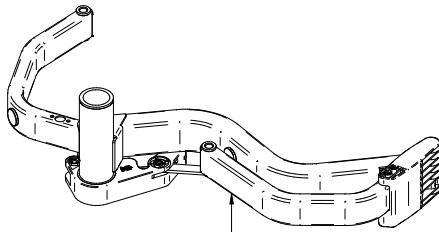

A

G

L

M

**PRIMA DI COMINCIARE,
VEDERE I CONSIGLI DI
MONTAGGIO**

BEFORE STARTING, REFER
TO THE ASSEMBLING
ADVICE IN ANNEX

AVANT DE COMMENCER, SE
REPORTER AUX CONSEILS
DE MONTAGE EN ANNEXE

VOR DIE MONTAGE, BITTE
BEILIEGENDE
ANWEISUNGEN FOLGEN

ANTES DE EMPEZAR
CONSULTE LOS CONSEJOS
PARA EL MONTAJE