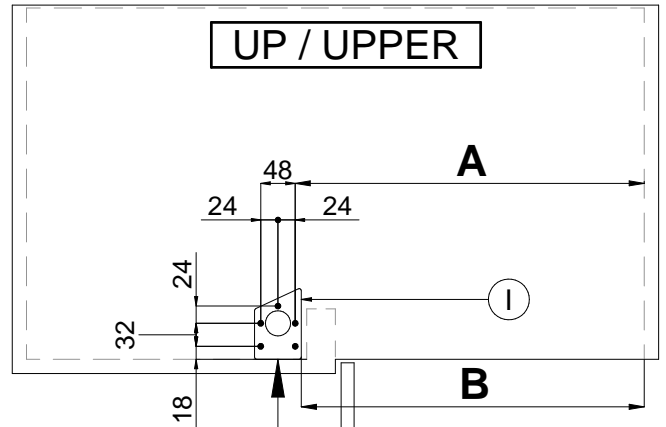

1

-VERSIONE SINISTRA
-VERSION GAUCHE
-LEFT HAND VERSION
-VERSION IZQUIERDA
-LINKSE VERSION

PORTA DOOR PORTE TUR PUERTA	A	B
40	445	436,5
45	486	477,5
50	536	527,5
60	636	627,5

-VERSIONE DESTRA
-RIGHT HAND VERSION
-VERSION DROITE
-RECHT VERSION
-VERSION DERECHA