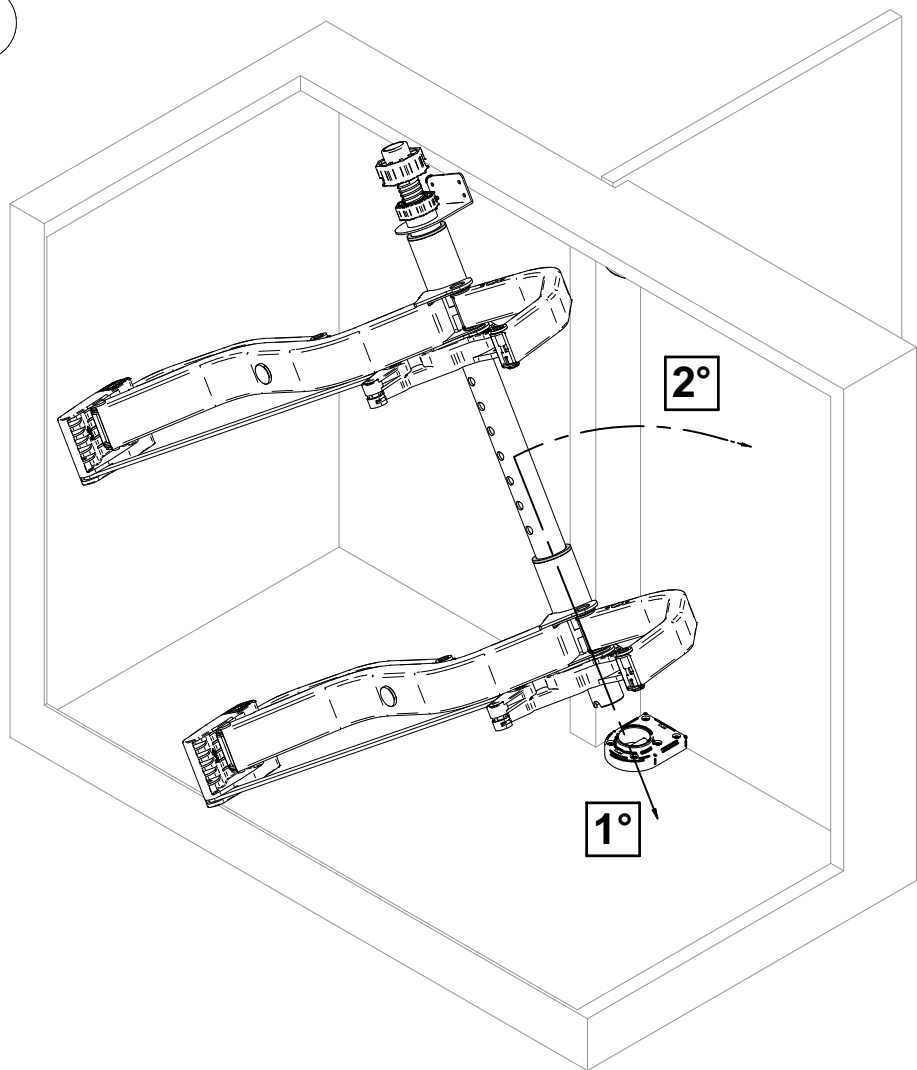

L x 8 [4P]

L x 4 [2P]

M x 11

1

-VERSIONE SINISTRA  
-VERSION GAUCHE  
-LEFT HAND VERSION  
-VERSION IZQUIERDA  
-LINKSE VERSION

PORTA DOOR PORTE TUR PUERTA	A	B
40	445	436,5
45	486	477,5
50	536	527,5
60	636	627,5

-VERSIONE DESTRA  
-RIGHT HAND VERSION  
-VERSION DROITE  
-RECHT VERSION  
-VERSION DERECHA

2

3

4

5

6