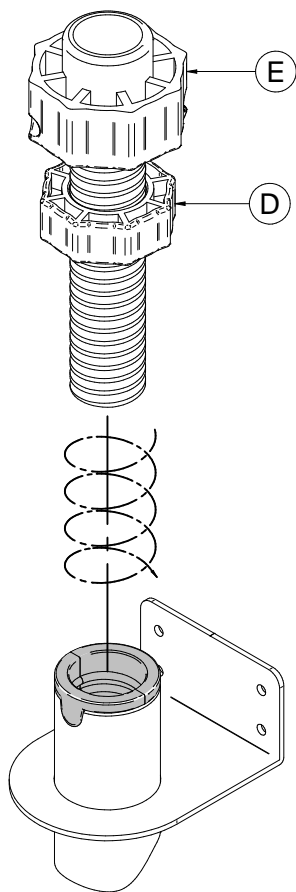

**VIBO**  
Wire processing

Portata massima:  
Maximum load:  
Charge maxi:  
Maximale belastbarkeit:  
Carga maxima:

2P 40 Kg

4P 80 Kg

**Istruzioni di montaggio**  
Assembling instructions  
Notice de montage  
Montageanleitung  
Manual de montaje

L x 8 [4P]

L x 4 [2P]

M x 11

1

-VERSIONE SINISTRA  
-VERSION GAUCHE  
-LEFT HAND VERSION  
-VERSION IZQUIERDA  
-LINKSE VERSION

PORTA DOOR PORTE TUR PUERTA	A	B
40	445	436,5
45	486	477,5
50	536	527,5
60	636	627,5

-VERSIONE DESTRA  
-RIGHT HAND VERSION  
-VERSION DROITE  
-RECHT VERSION  
-VERSION DERECHA

2

3

4

5

6