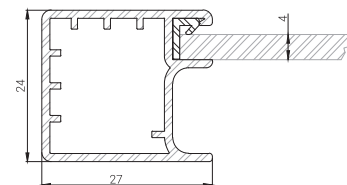

ПРОФІЛЬ ANTE AIR

Premium

viyar fronts

Ante Air – профіль від виробника Scilm, сумісний із завісами прихованого монтажу. Він виконує роль ручки по всьому периметру фасаду, що надає меблям сучасного мінімалістичного вигляду без видимих ручок.

На один фасад устанолюється лише дві одиниці завіс прихованого монтажу (зверху та знизу), що створює обмеження за розміром виробу для забезпечення коректної та довговічної роботи.