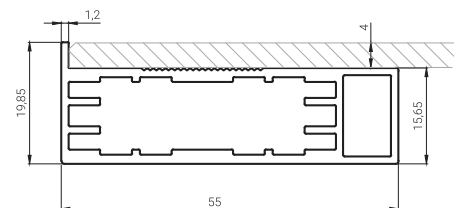

ПРОФІЛЬ ALUFLEX

Standart

AluFlex – анодований алюмінієвий рамковий профіль, що є вдосконаленим аналогом моделі R-11 із покращеними технічними характеристиками. Можливості вибору наповнення та додаткових обробок ідентичні системам R-11 та Oculto, що спрощує проектування меблевих фасадів. Завдяки підсиленій будові AluFlex також підходить для реалізації складних рішень, як-от виготовлення скляних боковин для шаф, дозволяючи створювати легкі та візуально відкриті сучасні конструкції.

viyar fronts