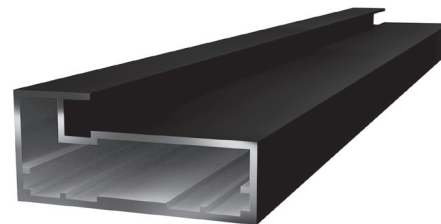

Завдяки розширеній задній стінці профіль дозволяє використовувати широкий спектр меблевої фурнітури, що робить його універсальним у застосуванні. Окрім стандартного монтажу завіс, технічне рішення передбачає встановлення прес-гайок для їхньої надійної та довговічної фіксації. Для додаткового зміцнення в профіль установлюється спеціальна перемичка.

R-4 графіт
браш поліро-
ваний

R-4 чорний
браш поліро-
ваний

R-4 чорний
матовий

ПРОФІЛЬ R-11

viyar fronts

Standart

R-11 – анодований алюмінієвий рамковий профіль без видимих граней на лицьовій стороні, що надає фасаду м'якого сучасного вигляду. Завдяки такій формі він виглядає естетично стриманим та вдало поєднується з різними типами інтер'єрів.

Технологія передбачає збирання рамки методом вклеювання наповнення безпосередньо до профілю. Використання різних матеріалів (скло, дзеркало чи керамограніт) дозволяє створювати фасади з різноманітними декоративними та функціональними властивостями. Для всіх типів прозорого скла в зоні приклеювання наноситься УФ-друк сірого або чорного кольору – це приховує клейовий шар, на який фіксується наповнення, і забезпечує акуратний вигляд виробу з фронтального боку.