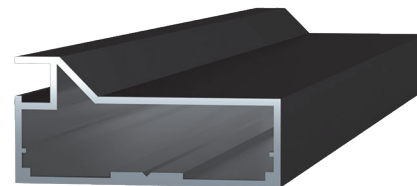

Колірні рішення: