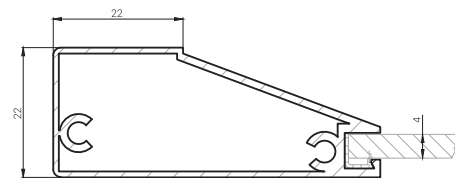

ПРОФІЛЬ ANTE

Premium

Ante – алюмінієві фасади від італійського виробника Scilm, які можна збирати як під кутом 45°, так і під 90°. Це забезпечує гнучкість у дизайні та різноманітність стильових рішень, а для зручності передбачена можливість встановлення спеціальної ручки Ante.

viyar fronts