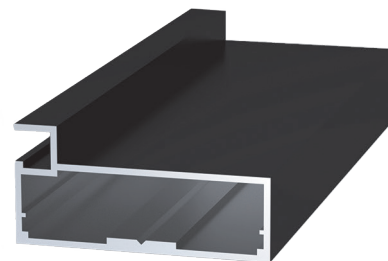

Колірні рішення: