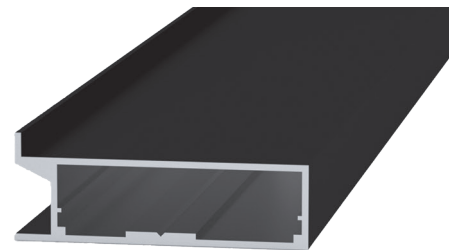

ПРОФІЛЬ OSCULTO

viyar fronts

Premium

Osculto – рамковий алюмінієвий профіль із вбудованою паз-ручкою по периметру, що дозволяє відкривати фасад без використання зовнішньої фурнітури. Це рішення забезпечує мінімалістичний дизайн та зберігає чисту геометрію ліній. Спеціально для цієї моделі розроблена додаткова ручка Entero, яка ідеально інтегрується в систему Osculto, розширюючи візуальні та функціональні можливості.

Технологія збирання передбачає збирання рамки методом вклеювання наповнення (скла, дзеркала чи керамограніту) безпосередньо до профілю. Це дозволяє створювати фасади з різними декоративними та функціональними характеристиками. Окрім стандартних завіс, можливе встановлення прес-гайок, що гарантує надійну фіксацію та підвищує загальну міцність виробу.

Колірні рішення: