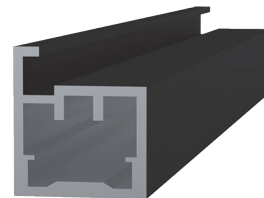

ПРОФІЛЬ ТЕЛА

Premium

TELA – алюмінієва рамкова система від італійського виробника Cosma, що складається з двох типів профілів, один із яких може мати інтегровану ручку (опційно). Така конструкція дозволяє створювати сучасні меблеві фасади з чистою геометрією та зручним відкриванням. Елементи рівно обрізаються та з'єднуються за допомогою кутових вставок із цинкового сплаву Zamak, де передбачено посадкове місце під завісу або спеціально розробленої захисної накладки.

Ця модель має плавну геометрію країв, розроблену з особливою увагою до візуальної та тактильної м'якості. Таке рішення створює гармонійний вигляд фасаду та підвищує комфорт під час щоденного використання меблів.

Колірні рішення:

viyar fronts