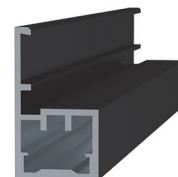

ПРОФІЛЬ ТЕЛА

Premium

TELA – алюмінієва рамкова система від італійського виробника Cosma, що складається з двох типів профілів, один із яких може мати інтегровану ручку (опційно). Така конструкція дозволяє створювати сучасні меблеві фасади з чистою геометрією та зручним відкриванням. Елементи рівно обрізаються та з'єднуються за допомогою кутових вставок із цинкового сплаву Zamak, де передбачено посадкове місце під завісу або спеціально розробленої захисної накладки.

Ця модель має плавну геометрію країв, розроблену з особливою увагою до візуальної та тактильної м'якості. Таке рішення створює гармонійний вигляд фасаду та підвищує комфорт під час щоденного використання меблів.

Колірні рішення:

viyar fronts