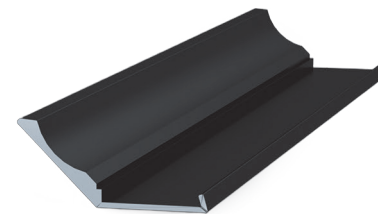

Колірні рішення: