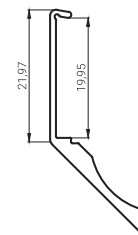

Ante Air чорний
браш

ПРОФІЛЬ ESPADA

viyar fronts

Espada – ручка-профіль, сумісна з алюмінієвими моделями R-1, R-4, R-11 та AluFlex. Вона може бути встановлена як на всю довжину фасаду, так і частково, що дає гнучкість у дизайні меблів. Особливістю Espada є поліровані торці, які додатково зафарбовуються в білий, чорний або золотий колір для вибору оптимального варіанта під стиль інтер'єру. Ручка характеризується зручністю у відкриванні та експлуатації, забезпечуючи комфорт при користуванні меблями.