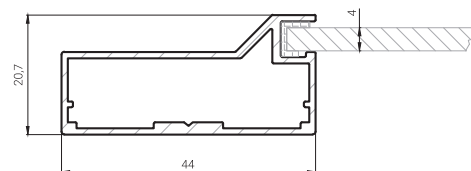

ПРОФІЛЬ SUAVE

Premium

Suave – анодований алюмінієвий профіль від Cortizo, виконаний у тонкому мінімалістичному стилі. Він розроблений для створення сучасних меблевих фасадів із легким та естетично стриманим виглядом. Технічне рішення дозволяє використовувати як стандартні завіси, так і прес-гайки для стабільної фіксації фурнітури в меблевих конструкціях будь-якого типу.

viyar fronts