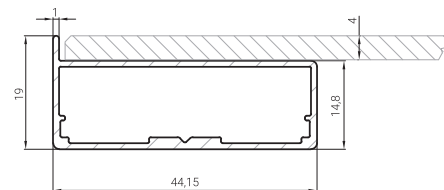

ПРОФІЛЬ R-11

viyar fronts

Standart

R-11 – анодований алюмінієвий рамковий профіль без видимих граней на лицьовій стороні, що надає фасаду м'якого сучасного вигляду. Завдяки такій формі він виглядає естетично стриманим та вдало поєднується з різними типами інтер'єрів.

Технологія передбачає збирання рамки методом вклеювання наповнення безпосередньо до профілю. Використання різних матеріалів (скло, дзеркало чи керамограніт) дозволяє створювати фасади з різноманітними декоративними та функціональними властивостями. Для всіх типів прозорого скла в зоні приклеювання наноситься УФ-друк сірого або чорного кольору – це приховує клейовий шар, на який фіксується наповнення, і забезпечує акуратний вигляд виробу з фронтального боку.

Завдяки збільшеній ширині модель R-11 підходить для габаритних конструкцій та великих фасадів. Окрім стандартного монтажу завіс, рішення дозволяє встановлювати прес-гайки, що гарантують надійну фіксацію фурнітури та підвищують загальну міцність конструкції.