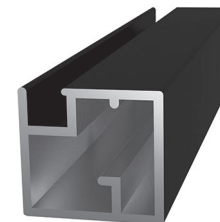

R-1 графіт
браш поліро-
ваний

R-1 чорний
браш поліро-
ваний

R-1 чорний
матовий

ПРОФІЛЬ R-4

Standart

viyar fronts

R-4 – анодований алюмінієвий профіль від європейського виробника Cortizo. Його будова поєднує вузьку лицьову частину із ширшою тильною стороною, що забезпечує підвищену жорсткість і міцність фасаду, зберігаючи водночас естетичний вигляд тонкої рамки з фронтального боку.