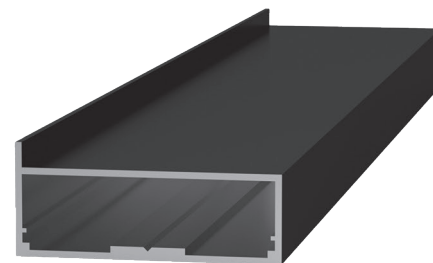

Колірні рішення:

R-11 білий
муар

R-11 срібло
матове

R-11 чорний
браш

R-11 чорний
матовий

ПРОФІЛЬ ALUFLEX

Standart

AluFlex – анодований алюмінієвий рамковий профіль, що є вдосконаленим аналогом моделі R-11 із покращеними технічними характеристиками. Можливості вибору наповнення та додаткових обробок ідентичні системам R-11 та Oculto, що спрощує проектування меблевих фасадів. Завдяки підсиленій будові AluFlex також підходить для реалізації складних рішень, як-от виготовлення скляних боковин для шаф, дозволяючи створювати легкі та візуально відкриті сучасні конструкції.