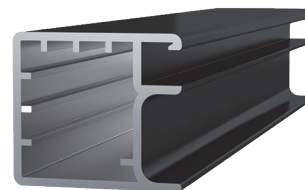

Колірні рішення: