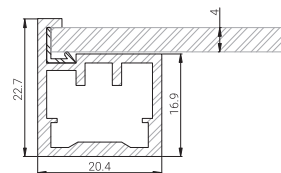

ПРОФІЛЬ ТЕЛА

Premium

TELA – алюмінієва рамкова система від італійського виробника Cosma, що складається з двох типів профілів, один із яких може мати інтегровану ручку (опційно). Така конструкція дозволяє створювати сучасні меблеві фасади з чистою геометрією та зручним відкриванням. Елементи рівно обрізаються та з'єднуються за допомогою кутових вставок із цинкового сплаву Zamak, де передбачено посадкове місце під завісу або спеціально розробленої захисної накладки.

Ця модель має плавну геометрію країв, розроблену з особливою увагою до візуальної та тактильної м'якості. Таке рішення створює гармонійний вигляд фасаду та підвищує комфорт під час щоденного використання меблів.

Колірні рішення:

viyar fronts