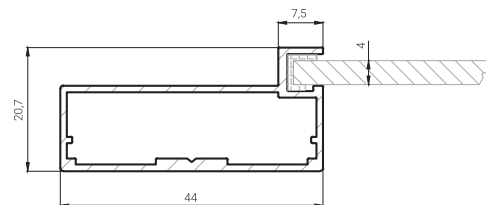

ПРОФІЛЬ NOVENTA

viyar fronts

Premium

Noventa – анодований алюмінієвий рамковий профіль від європейського виробника Cortizo. Модель вирізняється тонким мінімалістичним дизайном, що ідеально підходить для сучасних меблевих фасадів. Ключовою особливістю є чітка геометрія лицьової частини: з фронтальної сторони профіль має виражений кут 90°, що створює строгий графічний вигляд та підкреслює стилістику меблів. Окрім стандартного монтажу завіс, технічне рішення передбачає встановлення прес-гайок для їхньої надійної та довговічної фіксації, що значно підвищує загальну міцність конструкції.