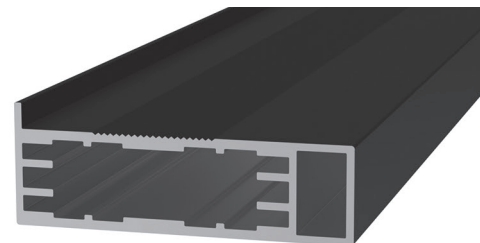

Колірні рішення: