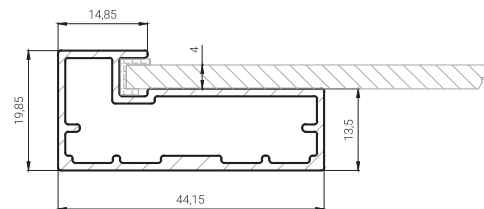

ПРОФІЛЬ R-4

Standart

viyar fronts

R-4 – анодований алюмінієвий профіль від європейського виробника Cortizo. Його будова поєднує вузьку лицьову частину із ширшою тильною стороною, що забезпечує підвищену жорсткість і міцність фасаду, зберігаючи водночас естетичний вигляд тонкої рамки з фронтального боку.

Завдяки розширеній задній стінці профіль дозволяє використовувати широкий спектр меблевої фурнітури, що робить його універсальним у застосуванні. Окрім стандартного монтажу завіс, технічне рішення передбачає встановлення прес-гайок для їхньої надійної та довговічної фіксації. Для додаткового зміцнення в профіль установлюється спеціальна перемичка.