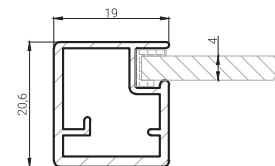

ПРОФІЛЬ R-1

viyar fronts

Standart

R-1 – анодований алюмінієвий профіль від європейського виробника Cortizo. Він поєднує сучасний мінімалістичний дизайн із функціональністю та ідеально підходить для легких фасадів із вузькою рамкою та різним наповненням. Надійність системи забезпечує спеціальна фурнітура від Muller, Hettich та Blum, розроблена саме для вузьких рамкових систем.

Профіль R-1 найчастіше використовується для фасадів верхніх кухонних модулів, де важливими є легкість конструкції, естетичність і зручність у користуванні. За потреби можливе виконання фрезерування під підймальні механізми, що дозволяє інтегрувати сучасні системи відкривання та розширює функціональні можливості меблевих фасадів.