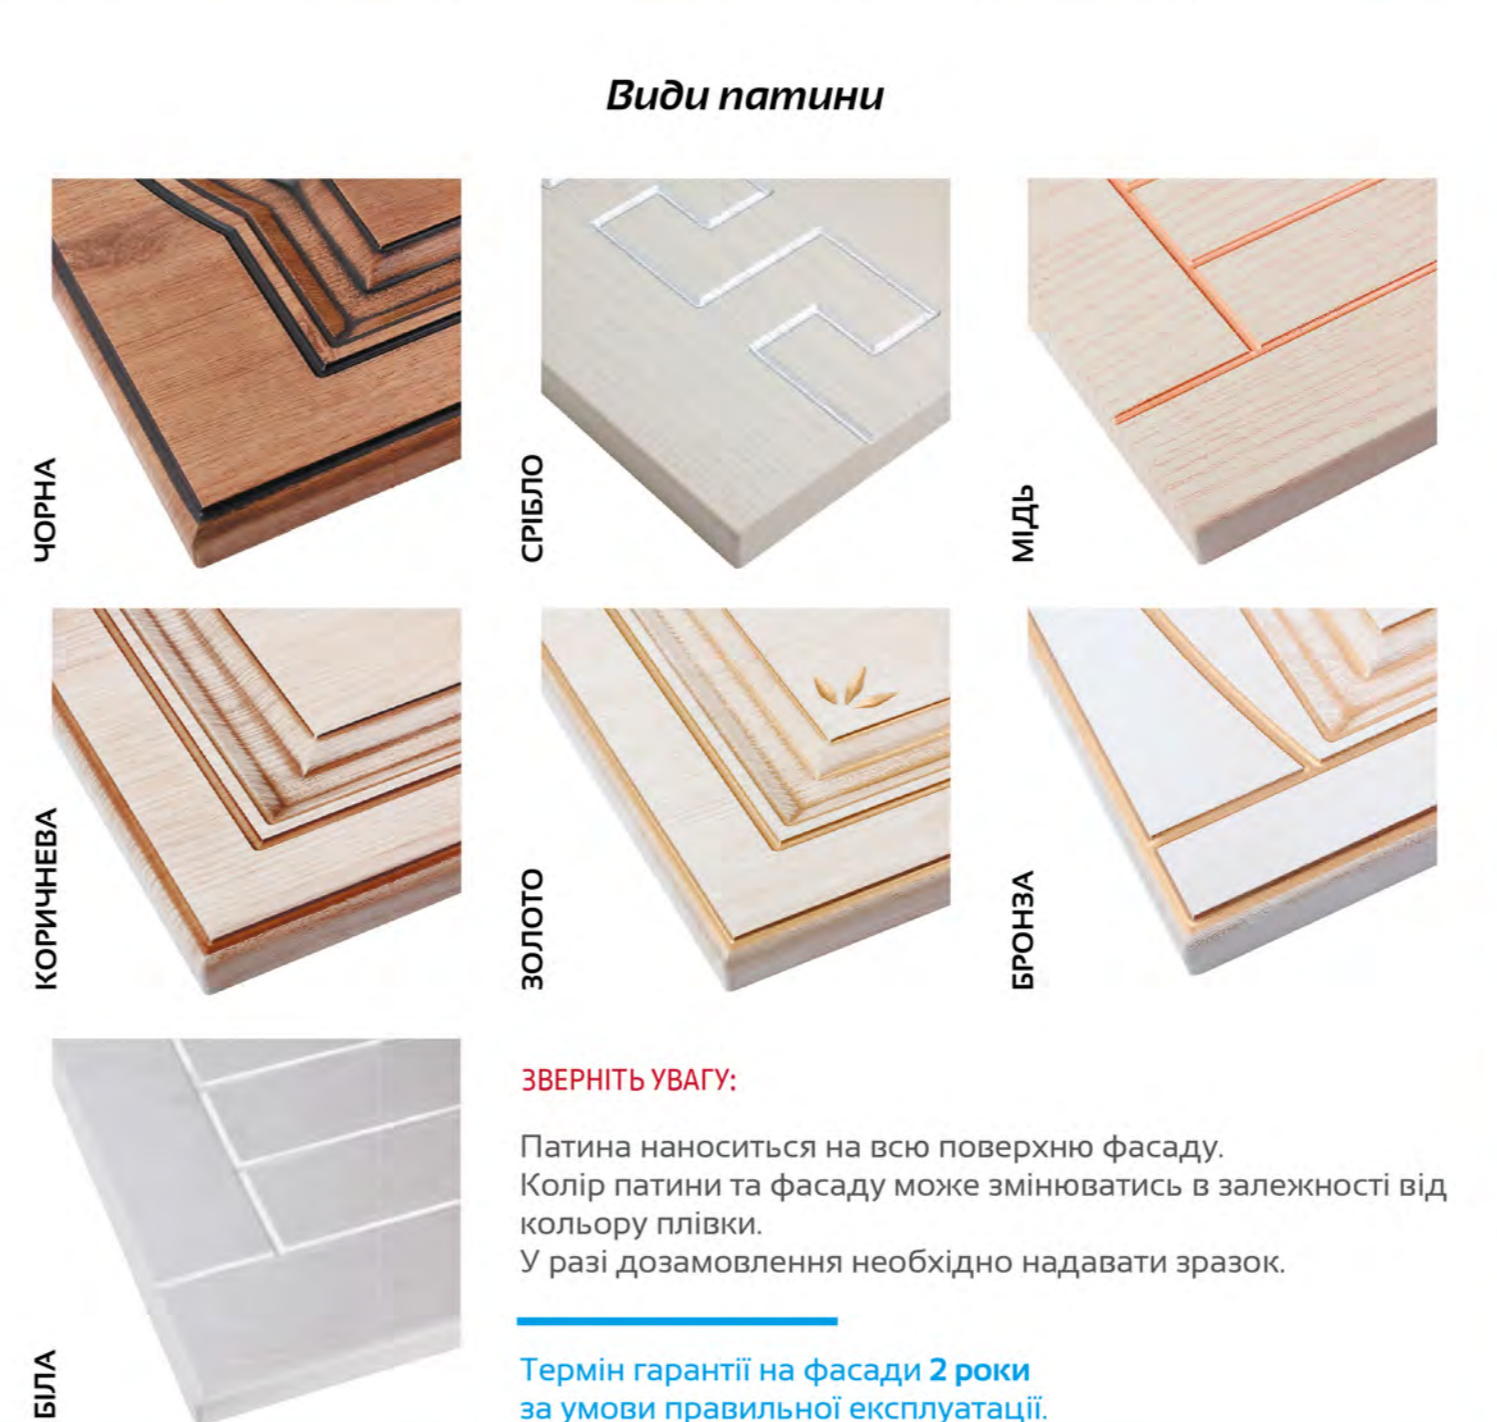

Фрезерування "Рамка з лініями"

арт. плівки: 22720  
Дуб Андорра трюфель  
патина - чорна

арт. плівки: 22182  
Мокко матовий  
без патини

арт. плівки: 17845  
Білий перламутр  
патина - бронза

арт. плівки: 22203  
Дуб мара грей  
без патини