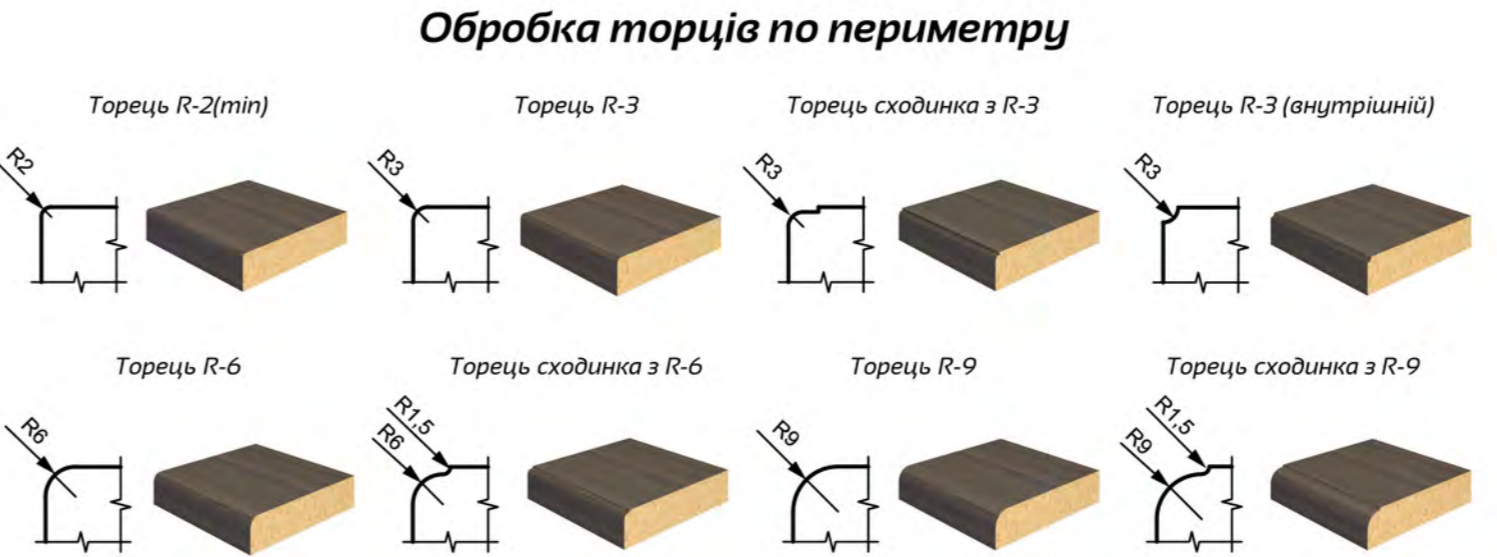

Мінімальний розмір фасадів:

- без внутрішнього фрезерування - 50x100 мм;
- для внутрішнього фрезерування - 140x260 мм;
- під скло (в вітрині) - 350x250 мм.

Максимальний розмір фасадів - 2500x1190 мм.  
Вибірка чверті під скло - глибина 4 мм; ширина 8 мм.