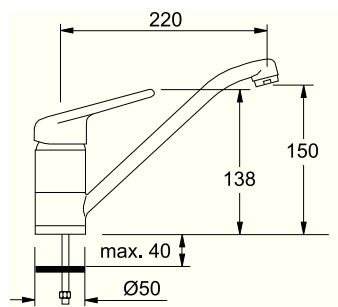

- 115.0029.710 хром
- 115.0184.256 онікс
- 115.0030.736 графіт
- 115.0184.257 шоколад
- 115.0303.600 шторм
- 115.0303.599 мигдаль
- 115.0030.741 бежевий
- 115.0030.740 сахара
- 115.0282.404 ваніль
- 115.0030.739 білий