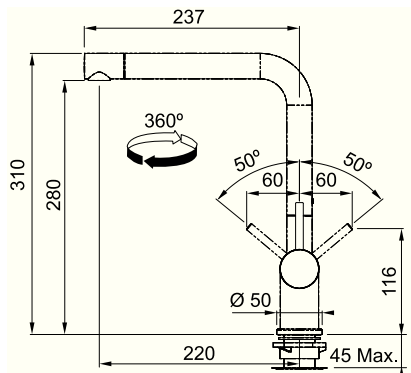

115.0373.790
хром
115.0373.821
онікс
115.0373.820
графіт
115.0373.816
шоколад
115.0373.815
шторм
115.0373.811
мигдаль
115.0373.809
бежевий
115.0373.802
сахара
115.0373.800
ваніль
115.0373.817
білий