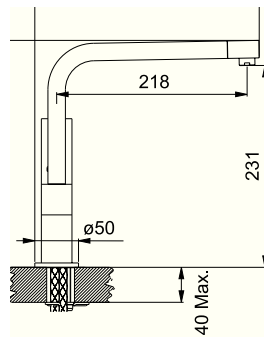

115.0177.709
нержавіюча сталь

PLANAR ANGOLO

- Змішувач з одним важелем
- Кут обертв 360°
- Гнучкі шланги для підключення довжиною 450 мм
- Діаметр монтажного отвору Ø 35 мм
- Керамічний картридж Ø 35 мм

115.0055.130
хром

PLANAR ANGOLO DOC

- Змішувач з одним важелем та виносним шлангом
- Кут обертв 160°
- Гнучкі шланги для підключення довжиною 450 мм
- Діаметр монтажного отвору Ø 35 мм
- Керамічний картридж Ø 35 мм
- Армований виносний гнучкий шланг довжиною 120 см