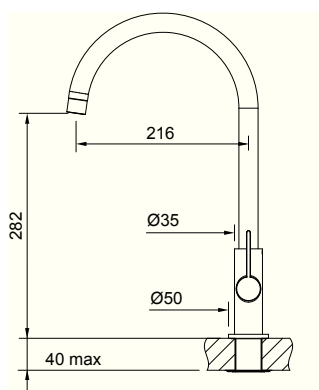

- Змішувач з одним важелем
- Кут обертв 360°
- Гнучкі шланги для підключення довжиною 390 мм
- Діаметр монтажного отвору Ø 35 мм
- Керамічний картридж Ø 28 мм

- 115.0296.782 онікс
- 115.0296.781 графіт
- 115.0296.784 шоколад
- 115.0314.328 мигдаль
- 115.0296.778 бежевий
- 115.0296.775 сахара
- 115.0296.771 ваніль
- 115.0296.779 білий