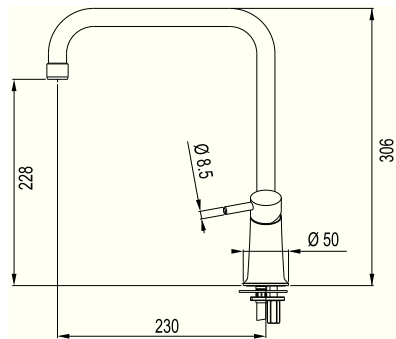

ACTIVE PLUS

- Змішувач з одним важелем
- Кут обертв 360°
- Гнучкі шланги для підключення довжиною 480 мм
- Діаметр монтажного отвору Ø 35 мм
- Керамічний картридж Ø 35 мм

115.0373.790
хром
115.0373.821
онікс
115.0373.820
графіт
115.0373.816
шоколад
115.0373.815
шторм
115.0373.811
мигдаль
115.0373.809
бежевий
115.0373.802
сахара
115.0373.800
ваніль
115.0373.817
білий

GALILEO

- Змішувач з одним важелем
- Кут обертв 360°
- Гнучкі шланги для підключення довжиною 350 мм
- Діаметр монтажного отвору Ø 35 мм
- Керамічний картридж Ø 28 мм

115.0196.552
хром
115.0289.842
онікс
115.0289.847
графіт
115.0289.843
шоколад
115.0289.892
мигдаль
115.0289.846
бежевий
115.0289.845
сахара
115.0289.891
ваніль
115.0289.844
білий