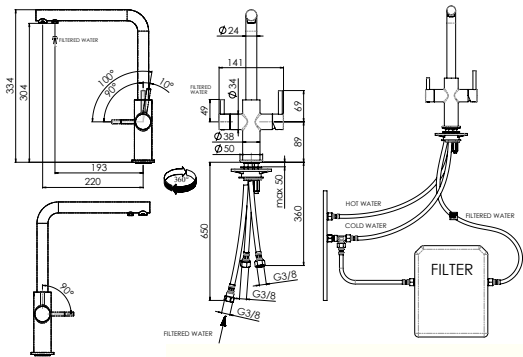

115.0370.689 хром
	115.0370.694 хром / онікс
	115.0370.696 хром / шоколад
	115.0370.698 хром / мигдаль
	115.0370.708 хром / сахара
	115.0370.709 хром / бежевий
	115.0370.710 хром / ваніль
	115.0370.703 хром / білий

Набір для з'єднання з фільтром входить в комплект