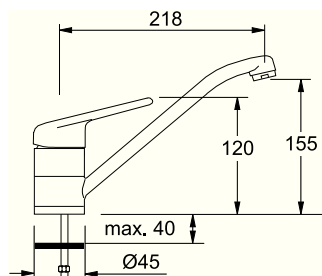

PLATINO

- Змішувач з одним важелем
- Кут оберту 360°
- Гнучкі шланги для підключення довжиною 350 мм
- Діаметр монтажного отвору Ø 35 мм
- Керамічний картридж Ø 35 мм

- 115.0029.586 хром
- 115.0029.587 сатин
- 115.0289.893 онікс
- 115.0029.589 графіт
- 115.0289.894 шоколад
- 115.0289.900 мигдаль
- 115.0029.588 бежевий
- 115.0289.897 сахара
- 115.0289.898 ваніль
- 115.0289.895 білий

Артикул

LIBERTY

- Змішувач з одним важелем
- Кут оберту 360°
- Гнучкі шланги для підключення довжиною 335 мм
- Діаметр монтажного отвору Ø 35 мм
- Керамічний картридж Ø 25 мм

115.0263.750
хром

TUGELA

- Змішувач з одним важелем
- Кут оберту 360°
- Гнучкі шланги для підключення довжиною 450 мм
- Діаметр монтажного отвору Ø 35 мм
- Керамічний картридж Ø 35 мм

115.0029.707
хром

NAREW PLUS

- Змішувач з одним важелем
- Кут оберту 360°
- Гнучкі шланги для підключення довжиною 350 мм
- Діаметр монтажного отвору Ø 35 мм
- Керамічний картридж Ø 35 мм

115.0352.331
хром