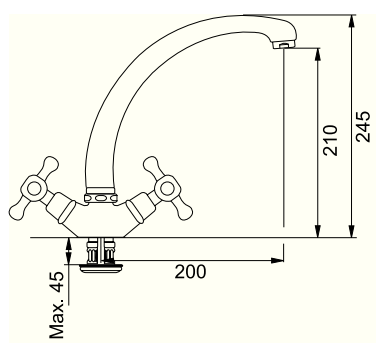

115.0315.597
золото

OLD ENGLAND BICOMAND

- Змішувач з двома важелями
- Кут обертв 360°
- Гнучкі шланги для підключення довжиною 450 мм
- Діаметр монтажного отвору Ø 35 мм
- Керамічний картридж Ø 35 мм

115.0028.209
мідь

115.0028.204
латунь-оптик

115.0315.598
золото

AMBRA

- Змішувач з двома важелями
- Кут обертв 360°
- Гнучкі шланги для підключення довжиною 350 мм
- Діаметр монтажного отвору Ø 35 мм
- Керамічний картридж Ø 35 мм

115.0027.877
хром

115.0027.879
бежевий

115.0028.190
латунь

Змішувачі

PRINCE 740

- Змішувач з одним важелем та виводним шлангом
- Кут оберту 130°
- Гнучкі шланги для підключення довжиною 350 мм
- Діаметр монтажного отвору Ø 35 мм
- Керамічний картридж Ø 35 мм
- Армований виводний гнучкий шланг довжиною 120 см