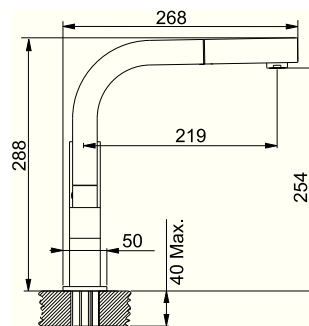

Артикул

CENTINOX

- Змішувач з одним важелем та гнучким шлангом
- Кут обертв 360°
- Гнучкі шланги для підключення довжиною 370 мм
- Діаметр монтажного отвору Ø 35 мм
- Керамічний картридж Ø 35 мм

115.0177.709
нержавіюча сталь

PLANAR ANGOLO

- Змішувач з одним важелем
- Кут обертв 360°
- Гнучкі шланги для підключення довжиною 450 мм
- Діаметр монтажного отвору Ø 35 мм
- Керамічний картридж Ø 35 мм

115.0055.130
хром

PLANAR ANGOLO DOC

- Змішувач з одним важелем та виносним шлангом
- Кут обертв 160°
- Гнучкі шланги для підключення довжиною 450 мм
- Діаметр монтажного отвору Ø 35 мм
- Керамічний картридж Ø 35 мм
- Армований виносний гнучкий шланг довжиною 120 см

115.0016.322
хром