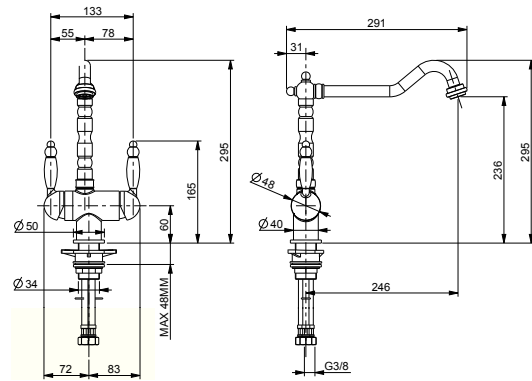

ATMOSFERA

- Змішувач з одним важелем
- Кут оберту 360°
- Гнучкі шланги для підключення довжиною 350 мм
- Діаметр монтажного отвору Ø 35 мм
- Керамічний картридж Ø 35 мм

- | |
|--------------|
| 115.0027.873 |
| графіт |
| 115.0027.870 |
| бежевий |
| 115.0154.316 |
| білий |

BYBLOS

- Змішувач з двома важелями: лівий для фільтрованої води, правий для холодної та гарячої
- Кут обертв 360°
- Діаметр монтажного отвору Ø35 мм
- Керамічний дисковий картридж
- Можливість підключення фільтра стороннього виробника
- Гнучкі шланги для підключення довжиною 450 мм
- Безшумна робота