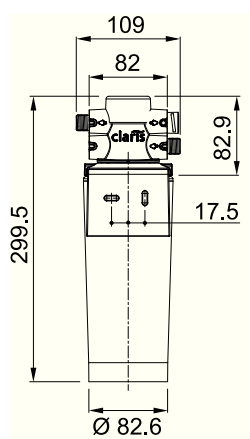

1. Комплектація: 133.0284.025
2. зйомний фільтр
   - перехідник
   - лічильник часу