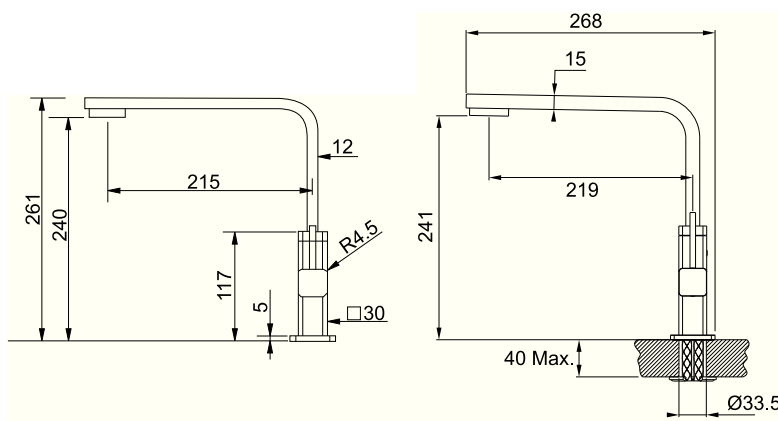

115.0260.566
хром

Змішувачі

QUANTUM

- Змішувач з одним важелем
- Кут обертв 360°
- Гнучкі шланги для підключення довжиною 550 мм
- Діаметр монтажного отвору Ø 35 мм
- Керамічний картридж Ø 35 мм

Артикул
115.0177.694
хром