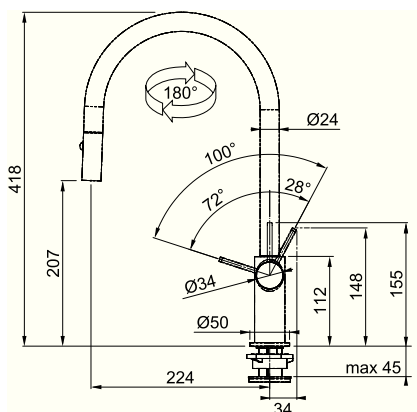

115.0250.143
хром

Змішувачі

AMBIENT

- Змішувач з одним важелем та виносним шлангом
- Кут обертв 180°
- Гнучкі шланги для підключення довжиною 390 мм
- Діаметр монтажного отвору Ø 35 мм
- Керамічний картридж Ø 28 мм