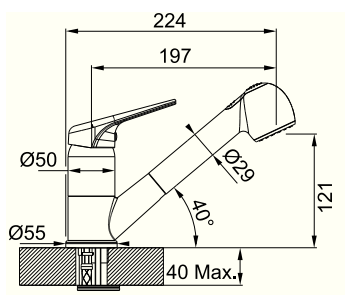

115.0027.877
хром

115.0027.879
бежевий

115.0028.190
латунь

Змішувачі

PRINCE 740

- Змішувач з одним важелем та виводним шлангом
- Кут оберту 130°
- Гнучкі шланги для підключення довжиною 350 мм
- Діаметр монтажного отвору Ø 35 мм
- Керамічний картридж Ø 35 мм
- Армований виводний гнучкий шланг довжиною 120 см