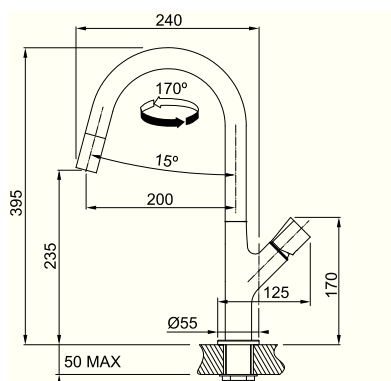

FLUENCE

- Змішувач з одним важелем та виносним шлангом
- Кут обертв 170°

- Гнучкі шланги для підключення довжиною 450 мм
- Діаметр монтажного отвору Ø 35 мм
- Керамічний картридж Ø 25 мм

115.0352.510
хром

Змішувачі

D-FLUX

■ Змішувач з одним важелем

■ Кут обертву 120°

■ Гнучкі шланги для підключення довжиною 450 мм

■ Діаметр монтажного отвору Ø 35 мм

■ Керамічний картридж Ø 25 мм

Артикул