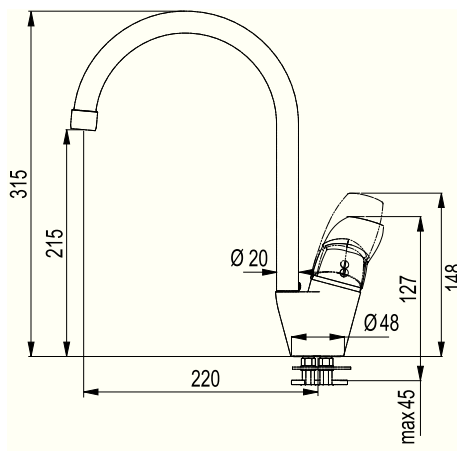

PRINCESS 750

- Змішувач з одним важелем
- Кут оберту 360°
- Гнучкі шланги для підключення довжиною 450 мм
- Діаметр монтажного отвору Ø 35 мм
- Керамічний картридж Ø 35 мм

- 115.0029.710 хром
- 115.0184.256 онікс
- 115.0030.736 графіт
- 115.0184.257 шоколад
- 115.0303.600 шторм
- 115.0303.599 мигдаль
- 115.0030.741 бежевий
- 115.0030.740 сахара
- 115.0282.404 ваніль
- 115.0030.739 білий

PLATINO

- Змішувач з одним важелем
- Кут оберту 360°
- Гнучкі шланги для підключення довжиною 350 мм
- Діаметр монтажного отвору Ø 35 мм
- Керамічний картридж Ø 35 мм

- 115.0029.586 хром
- 115.0029.587 сатин
- 115.0289.893 онікс
- 115.0029.589 графіт
- 115.0289.894 шоколад
- 115.0289.900 мигдаль
- 115.0029.588 бежевий
- 115.0289.897 сахара
- 115.0289.898 ваніль
- 115.0289.895 білий