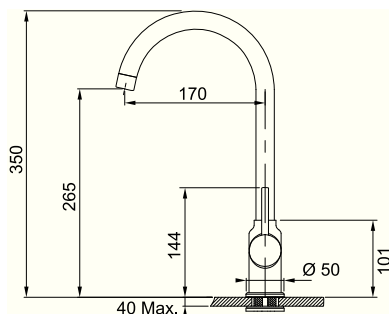

PLATINO

- Змішувач з одним важелем
- Кут оберту 360°
- Гнучкі шланги для підключення довжиною 350 мм
- Діаметр монтажного отвору Ø 35 мм
- Керамічний картридж Ø 35 мм

- 115.0029.586 хром
- 115.0029.587 сатин
- 115.0289.893 онікс
- 115.0029.589 графіт
- 115.0289.894 шоколад
- 115.0289.900 мигдаль
- 115.0029.588 бежевий
- 115.0289.897 сахара
- 115.0289.898 ваніль
- 115.0289.895 білий

Артикул

LIBERTY

- Змішувач з одним важелем
- Кут оберту 360°
- Гнучкі шланги для підключення довжиною 335 мм
- Діаметр монтажного отвору Ø 35 мм
- Керамічний картридж Ø 25 мм

115.0263.750
хром

TUGELA

- Змішувач з одним важелем
- Кут оберту 360°
- Гнучкі шланги для підключення довжиною 450 мм
- Діаметр монтажного отвору Ø 35 мм
- Керамічний картридж Ø 35 мм

115.0029.707
хром

NAREW PLUS

- Змішувач з одним важелем
- Кут оберту 360°
- Гнучкі шланги для підключення довжиною 350 мм
- Діаметр монтажного отвору Ø 35 мм
- Керамічний картридж Ø 35 мм

115.0352.331
хром

Змішувачі

POLA

- Змішувач з одним важелем
- Кут оберту 360°
- Гнучкі шланги для підключення довжиною 300 мм
- Діаметр монтажного отвору Ø 35 мм
- Керамічний картридж Ø 35 мм

- | Артикул |
|--------------|
| 115.0298.097 |
| хром |
| 115.0298.093 |
| онікс |
| 115.0298.094 |
| графіт |
| 115.0328.183 |
| шторм |
| 115.0328.182 |
| мигдаль |
| 115.0298.095 |
| бежевий |
| 115.0298.092 |
| сахара |
| 115.0328.184 |
| ваніль |
| 115.0298.091 |
| білий |