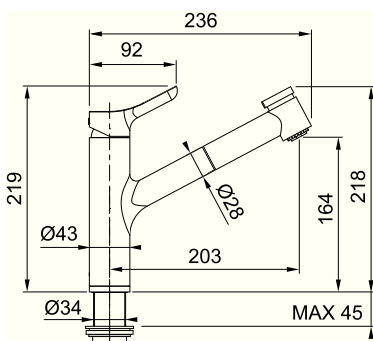

115.0295.225
нержавіюча сталь

Змішувачі

LOGIK PULL OUT

- Змішувач з одним важелем та виносним шлангом
- Кут оберту 170°

- Гнучкі шланги для підключення довжиною 500 мм
- Діаметр монтажного отвору Ø 35 мм
- Керамічний картридж Ø 35 мм
- Армований виносний гнучкий шланг довжиною 175 см

Артикул

115.0081.528
хром

MEOS

- Змішувач з одним важелем та виносним шлангом
- Кут оберту 170°

- Гнучкі шланги для підключення довжиною 350 мм
- Діаметр монтажного отвору Ø 35 мм
- Керамічний картридж Ø 35 мм

115.0356.121
хром

MATRIX

- Змішувач з одним важелем
- Кут оберту 360°

- Гнучкі шланги для підключення довжиною 350 мм
- Діаметр монтажного отвору Ø 35 мм
- Керамічний картридж Ø 35 мм

MATRIX DOCCIA

- Змішувач з одним важелем та виносним шлангом
- Кут оберту 120°