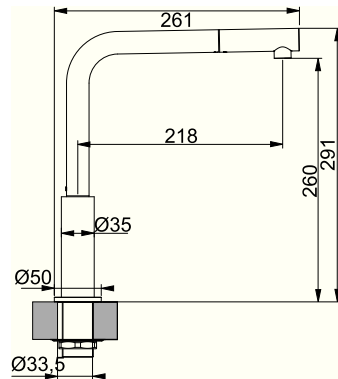

Артикул

NEPTUNE

- Змішувач з одним важелем та виносним шлангом
- Кут обертв 360°
- Гнучкі шланги для підключення довжиною 500 мм
- Діаметр монтажного отвору Ø 35 мм
- Керамічний картридж Ø 35 мм
- Армований виносний гнучкий шланг довжиною 120 см

115.0150.242
хром

115.0150.243
хром / чорний

115.0150.244
хром / білий

NEPTUNE

- Змішувач з одним важелем
- Кут обертв 360°
- Гнучкі шланги для підключення довжиною 500 мм
- Діаметр монтажного отвору Ø 35 мм
- Керамічний картридж Ø 35 мм

115.0150.238
хром

115.0150.197
хром / чорний

115.0150.241
хром / білий

FOX

- Змішувач з одним важелем
- Кут обертв 360°
- Гнучкі шланги для підключення довжиною 350 мм
- Діаметр монтажного отвору Ø 35 мм
- Керамічний картридж Ø 35 мм

115.0250.143
хром