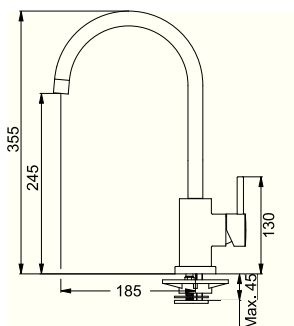

115.0356.121
хром

MATRIX

- Змішувач з одним важелем
- Кут оберту 360°

- Гнучкі шланги для підключення довжиною 350 мм
- Діаметр монтажного отвору Ø 35 мм
- Керамічний картридж Ø 35 мм

MATRIX DOCCIA

- Змішувач з одним важелем та виносним шлангом
- Кут оберту 120°

- Гнучкі шланги для підключення довжиною 350 мм
- Діаметр монтажного отвору Ø 35 мм
- Керамічний картридж Ø 35 мм
- Армований виносний гнучкий шланг довжиною 120 см

115.0029.625
хром

115.0029.626
хром

Артикул