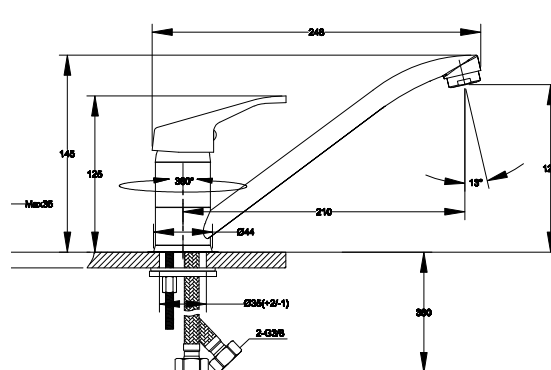

115.0029.707
хром

NAREW PLUS

- Змішувач з одним важелем
- Кут оберту 360°
- Гнучкі шланги для підключення довжиною 350 мм
- Діаметр монтажного отвору Ø 35 мм
- Керамічний картридж Ø 35 мм

115.0352.331
хром

Змішувачі

POLA

- Змішувач з одним важелем
- Кут оберту 360°
- Гнучкі шланги для підключення довжиною 300 мм
- Діаметр монтажного отвору Ø 35 мм
- Керамічний картридж Ø 35 мм

- | Артикул |
|--------------|
| 115.0298.097 |
| хром |
| 115.0298.093 |
| онікс |
| 115.0298.094 |
| графіт |
| 115.0328.183 |
| шторм |
| 115.0328.182 |
| мигдаль |
| 115.0298.095 |
| бежевий |
| 115.0298.092 |
| сахара |
| 115.0328.184 |
| ваніль |
| 115.0298.091 |
| білий |