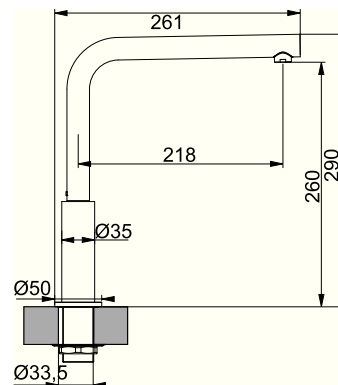

Артикул

NEPTUNE

- Змішувач з одним важелем та виносним шлангом
- Кут обертв 360°
- Гнучкі шланги для підключення довжиною 500 мм
- Діаметр монтажного отвору Ø 35 мм
- Керамічний картридж Ø 35 мм
- Армований виносний гнучкий шланг довжиною 120 см

115.0150.242
хром

115.0150.243
хром / чорний

115.0150.244
хром / білий

NEPTUNE

- Змішувач з одним важелем
- Кут обертв 360°
- Гнучкі шланги для підключення довжиною 500 мм
- Діаметр монтажного отвору Ø 35 мм
- Керамічний картридж Ø 35 мм

115.0150.238
хром

115.0150.197
хром / чорний

115.0150.241
хром / білий

FOX

- Змішувач з одним важелем
- Кут обертв 360°
- Гнучкі шланги для підключення довжиною 350 мм
- Діаметр монтажного отвору Ø 35 мм
- Керамічний картридж Ø 35 мм

115.0250.143
хром