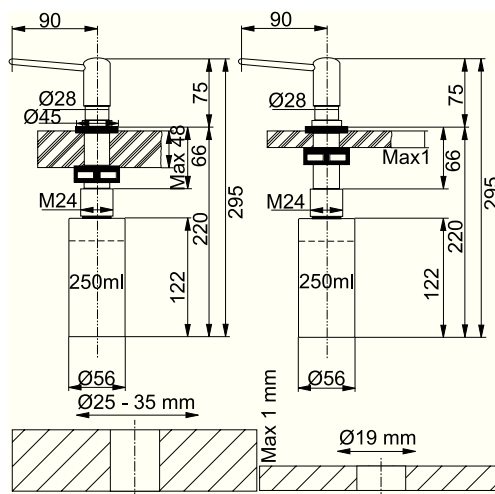

SDR

300 мл

119.0155.993
нерж. сталь

250 мл

119.0044.833
хром

NEPTUNE

500 мл

119.0287.540
хром

500 мл

119.0287.554
онікс

500 мл

119.0287.555
графіт

500 мл

119.0287.558
шоколад

500 мл

119.0287.556
бежевий

500 мл

119.0287.552
сахара

500 мл

119.0287.543
білий