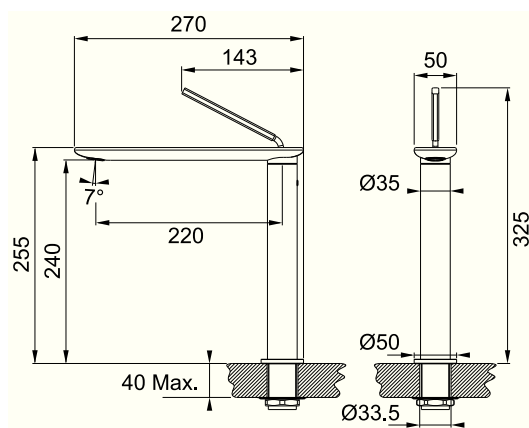

Змішувачі

D-FLUX

■ Змішувач з одним важелем

■ Кут обертву 120°

■ Гнучкі шланги для підключення довжиною 450 мм

■ Діаметр монтажного отвору Ø 35 мм

■ Керамічний картридж Ø 25 мм

Артикул