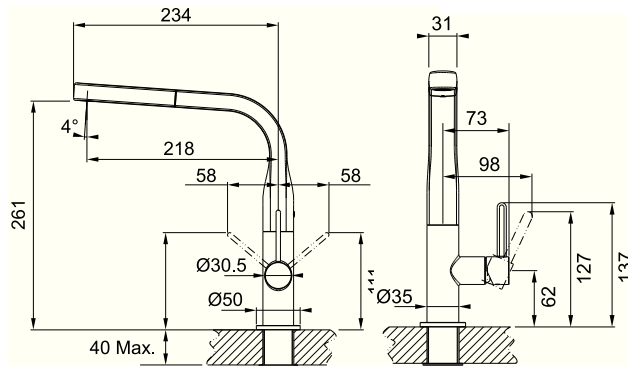

115.0029.591
хром

MANHATTAN

- Змішувач з одним важелем та гнучким шлангом
- Кут оберту 360°
- Гнучкі шланги для підключення довжиною 350 мм
- Діаметр монтажного отвору Ø 35 мм
- Керамічний картридж Ø 28 мм

115.0196.550
хром

Артикул

SINOS DOC

- Змішувач з одним важелем та виносним шлангом
- Кут обертв 360°
- Гнучкі шланги для підключення довжиною 500 мм
- Діаметр монтажного отвору $\varnothing 35$ мм
- Керамічний картридж $\varnothing 35$ мм
- Армований виносний гнучкий шланг довжиною 120 см

115.0260.562
хром

SINOS

- Змішувач з одним важелем
- Кут обертв 360°
- Гнучкі шланги для підключення довжиною 500 мм
- Діаметр монтажного отвору $\varnothing 35$ мм
- Керамічний картридж $\varnothing 35$ мм