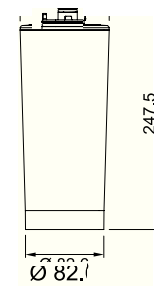

Набір для з'єднання з фільтром входить в комплект

СИСТЕМА ФІЛЬТРАЦІЇ ВОДИ

- Комплектація: 133.0284.025
- зйомний фільтр
 - перехідник
 - лічильник часу

ФІЛЬТР

- Змінний картридж. 133.0284.026
- покращує смак води
 - ресурс – 8 000 літрів
 - очищає від:
 - хлору
 - часточок >5 мт завдяки вугільній мембрані
 - важких металів
 - легких органічних з'єднань
 - зупиняє розвиток бактерій