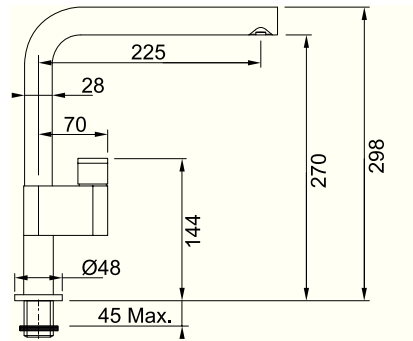

Артикул

GRAMMY

- Змішувач з одним важелем
- Кут обертву 360°

- Гнучкі шланги для підключення довжиною 350 мм
- Діаметр монтажного отвору Ø 35 мм
- Керамічний картридж Ø 25 мм

115.0278.289
хром

GRAMMY

- Змішувач з одним важелем та виносним шлангом
- Кут обертву 360°

- Гнучкі шланги для підключення довжиною 350 мм
- Діаметр монтажного отвору Ø 35 мм
- Керамічний картридж Ø 25 мм

115.0295.225
нержавіюча сталь