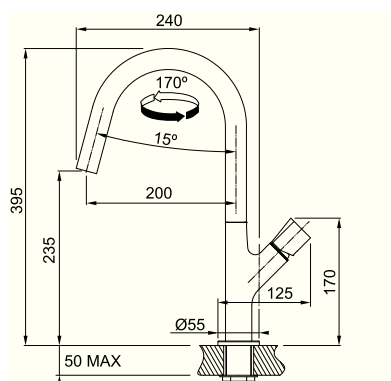

QUANTUM THREE Для монтажу під вікно

- Змішувач з одним важелем та виносним шлангом збоку
- Кут обертв 360°
- Гнучкі шланги для підключення довжиною 550 мм
- Діаметр монтажного отвору Ø 35 мм
- Керамічний картридж Ø 35 мм
- Армований виносний гнучкий шланг та важіль збоку на панелі

115.0177.688
хром

Артикул

FLUENCE

- Змішувач з одним важелем
- Кут обертв 170°

- Гнучкі шланги для підключення довжиною 450 мм
- Діаметр монтажного отвору Ø 35 мм
- Керамічний картридж Ø 25 мм

115.0352.508
хром

FLUENCE

- Змішувач з одним важелем та виносним шлангом
- Кут обертв 170°

- Гнучкі шланги для підключення довжиною 450 мм
- Діаметр монтажного отвору Ø 35 мм
- Керамічний картридж Ø 25 мм

115.0352.510
хром