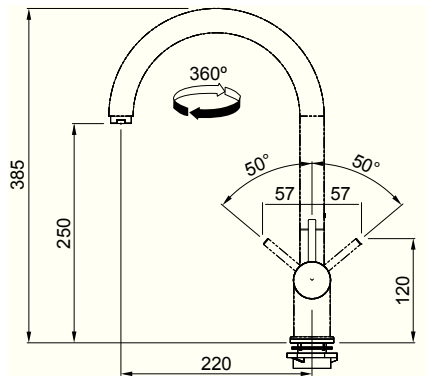

ELEGANCE

- Змішувач з одним важелем
- Кут обертв 360°
- Гнучкі шланги для підключення довжиною 390 мм
- Діаметр монтажного отвору Ø 35 мм
- Керамічний картридж Ø 28 мм

- 115.0266.451 хром
- 115.0296.807 онікс
- 115.0296.806 графіт
- 115.0296.809 шоколад
- 115.0314.330 мигдаль
- 115.0296.803 бежевий
- 115.0296.801 сахара
- 115.0296.787 ваніль
- 115.0296.804 білий

Артикул

ACTIVE NEO

- Змішувач з одним важелем
- Кут оберту 360°
- Гнучкі шланги для підключення довжиною 480 мм
- Діаметр монтажного отвору Ø 35 мм
- Керамічний картридж Ø 35 мм

115.0373.942
хром

ACTIVE NEO DOC

- Змішувач з одним важелем та виносним шлангом
- Кут оберту 360°
- Гнучкі шланги для підключення довжиною 450 мм
- Діаметр монтажного отвору Ø 35 мм
- Керамічний картридж Ø 35 мм
- Армований виносний гнучкий шланг довжиною 200 см