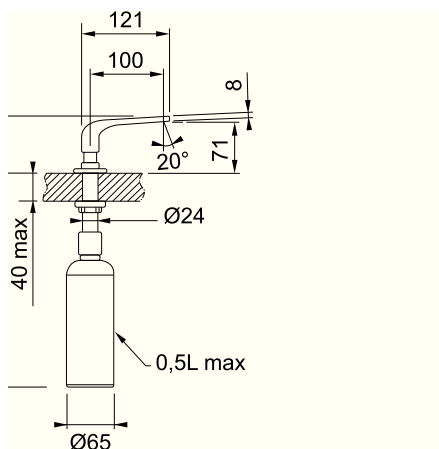

Артикул

SINOS

500 мл

119.0261.519
хром