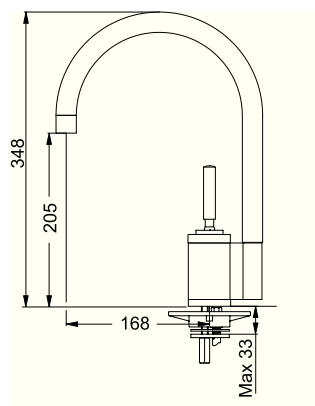

- Змішувач з одним важелем та виносним шлангом
- Кут оберту 360°
- Гнучкі шланги для підключення довжиною 450 мм
- Діаметр монтажного отвору Ø 35 мм
- Керамічний картридж Ø 35 мм
- Армований виносний гнучкий шланг довжиною 200 см

115.0373.961
хром

JOY ALTO

- Змішувач з одним важелем
- Кут оберту 360°
- Гнучкі шланги для підключення довжиною 350 мм
- Діаметр монтажного отвору Ø 35 мм
- Керамічний картридж Ø 35 мм

115.0029.592
хром

Змішувачі

ACTIVE PLUS DOC

- Змішувач з одним важелем та виносним шлангом
- Кут обертв 360°
- Гнучкі шланги для підключення довжиною 450 мм
- Діаметр монтажного отвору Ø 35 мм
- Керамічний картридж Ø 35 мм
- Армований виносний гнучкий шланг довжиною 170 см