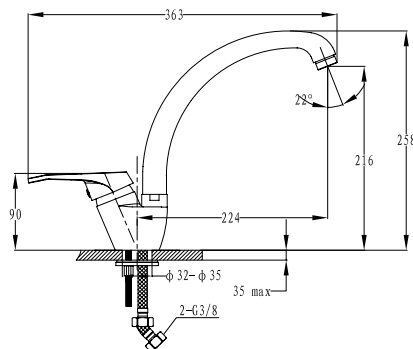

115.0029.707
хром

NAREW PLUS

- Змішувач з одним важелем
- Кут оберту 360°
- Гнучкі шланги для підключення довжиною 350 мм
- Діаметр монтажного отвору Ø 35 мм
- Керамічний картридж Ø 35 мм

115.0352.331
хром

Змішувачі

POLA

- Змішувач з одним важелем
- Кут оберту 360°
- Гнучкі шланги для підключення довжиною 300 мм
- Діаметр монтажного отвору Ø 35 мм
- Керамічний картридж Ø 35 мм

- | Артикул |
|--------------|
| 115.0298.097 |
| хром |
| 115.0298.093 |
| онікс |
| 115.0298.094 |
| графіт |
| 115.0328.183 |
| шторм |
| 115.0328.182 |
| мигдаль |
| 115.0298.095 |
| бежевий |
| 115.0298.092 |
| сахара |
| 115.0328.184 |
| ваніль |
| 115.0298.091 |
| білий |

VEGA

- Змішувач з одним важелем
- Кут оберту 360°
- Гнучкі шланги для підключення довжиною 300 мм
- Діаметр монтажного отвору Ø 35 мм
- Керамічний картридж 40 мм

- | |
|--------------|
| 115.0275.364 |
| онікс |
| 115.0275.365 |
| графіт |
| 115.0328.176 |
| шторм |
| 115.0328.175 |
| мигдаль |
| 115.0275.361 |
| бежевий |
| 115.0275.362 |
| сахара |
| 115.0328.177 |
| ваніль |
| 115.0275.366 |
| білий |