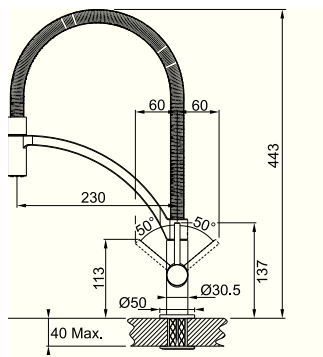

Змішувачі

Артикул

BABIL SEMI-PRO

- Напівпрофесійна модель
- Змішувач з одним важелем та гнучким шлангом
- Кут оберту 360°
- Гнучкі шланги для підключення довжиною 550 мм
- Діаметр монтажного отвору Ø 35 мм
- Керамічний картридж Ø 25 мм

115.0266.030
хром

AMBIENT SEMI-PRO

- Напівпрофесійна модель
- Змішувач з одним важелем та гнучким шлангом
- Кут оберту 360°
- Гнучкі шланги для підключення довжиною 390 мм
- Діаметр монтажного отвору Ø 35 мм
- Керамічний картридж Ø 28 мм

115.0265.997
хром