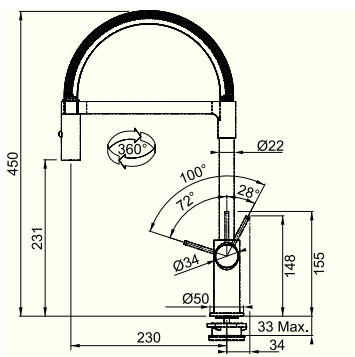

Змішувачі

Артикул

BABIL SEMI-PRO

- Напівпрофесійна модель
- Змішувач з одним важелем та гнучким шлангом
- Кут оберту 360°
- Гнучкі шланги для підключення довжиною 550 мм
- Діаметр монтажного отвору Ø 35 мм
- Керамічний картридж Ø 25 мм

115.0266.030
хром

AMBIENT SEMI-PRO

- Напівпрофесійна модель
- Змішувач з одним важелем та гнучким шлангом
- Кут оберту 360°
- Гнучкі шланги для підключення довжиною 390 мм
- Діаметр монтажного отвору Ø 35 мм
- Керамічний картридж Ø 28 мм

115.0265.997
хром