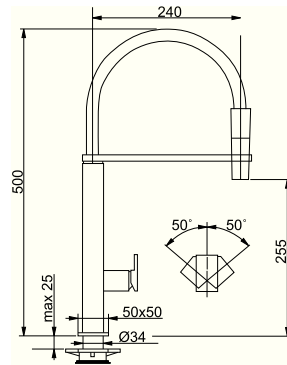

115.0265.997
хром

Артикул

CENTINOX

- Змішувач з одним важелем та гнучким шлангом
- Кут обертв 360°
- Гнучкі шланги для підключення довжиною 370 мм
- Діаметр монтажного отвору Ø 35 мм
- Керамічний картридж Ø 35 мм

115.0177.709
нержавіюча сталь

PLANAR ANGOLO

- Змішувач з одним важелем
- Кут обертв 360°
- Гнучкі шланги для підключення довжиною 450 мм
- Діаметр монтажного отвору Ø 35 мм
- Керамічний картридж Ø 35 мм