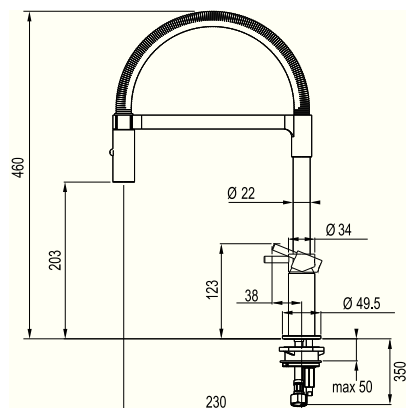

115.0029.591
хром

MANHATTAN

- Змішувач з одним важелем та гнучким шлангом
- Кут оберту 360°
- Гнучкі шланги для підключення довжиною 350 мм
- Діаметр монтажного отвору Ø 35 мм
- Керамічний картридж Ø 28 мм

115.0196.550
хром

Артикул

SINOS DOC

- Змішувач з одним важелем та виносним шлангом
- Кут обертв 360°
- Гнучкі шланги для підключення довжиною 500 мм
- Діаметр монтажного отвору $\varnothing 35$ мм
- Керамічний картридж $\varnothing 35$ мм
- Армований виносний гнучкий шланг довжиною 120 см