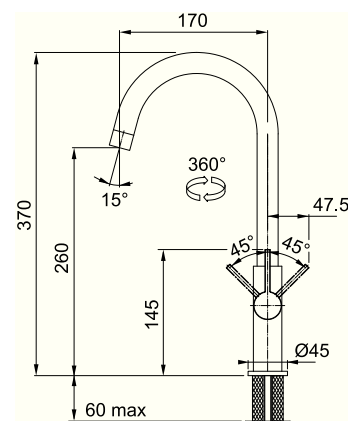

115.0150.238
хром

115.0150.197
хром / чорний

115.0150.241
хром / білий

FOX

- Змішувач з одним важелем
- Кут обертв 360°
- Гнучкі шланги для підключення довжиною 350 мм
- Діаметр монтажного отвору Ø 35 мм
- Керамічний картридж Ø 35 мм

115.0250.143
хром

Змішувачі

AMBIENT

- Змішувач з одним важелем та виносним шлангом
- Кут обертв 180°
- Гнучкі шланги для підключення довжиною 390 мм
- Діаметр монтажного отвору Ø 35 мм
- Керамічний картридж Ø 28 мм