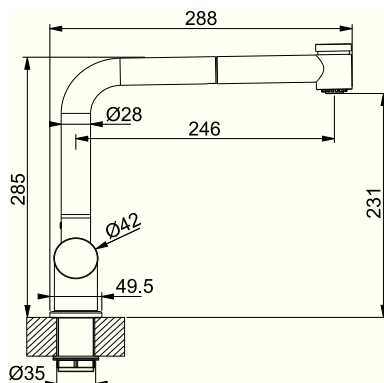

Змішувачі

LOGIK PULL OUT

- Змішувач з одним важелем та виносним шлангом
- Кут оберту 170°

- Гнучкі шланги для підключення довжиною 500 мм
- Діаметр монтажного отвору Ø 35 мм
- Керамічний картридж Ø 35 мм
- Армований виносний гнучкий шланг довжиною 175 см

Артикул

115.0081.528
хром

MEOS

- Змішувач з одним важелем та виносним шлангом
- Кут оберту 170°

- Гнучкі шланги для підключення довжиною 350 мм
- Діаметр монтажного отвору Ø 35 мм
- Керамічний картридж Ø 35 мм

115.0356.121
хром

MATRIX

- Змішувач з одним важелем
- Кут оберту 360°

- Гнучкі шланги для підключення довжиною 350 мм
- Діаметр монтажного отвору Ø 35 мм
- Керамічний картридж Ø 35 мм

MATRIX DOCCIA

- Змішувач з одним важелем та виносним шлангом
- Кут оберту 120°

- Гнучкі шланги для підключення довжиною 350 мм
- Діаметр монтажного отвору Ø 35 мм
- Керамічний картридж Ø 35 мм
- Армований виносний гнучкий шланг довжиною 120 см

115.0029.625
хром

115.0029.626
хром