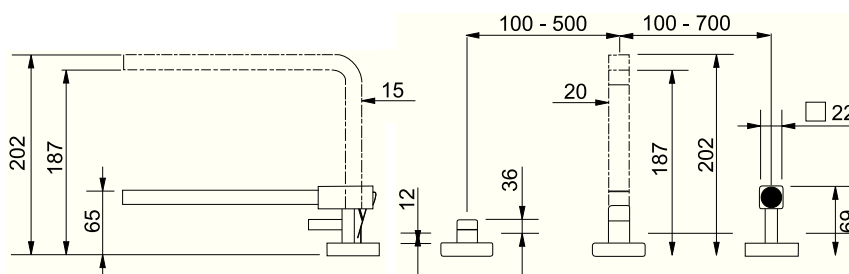

Змішувачі

QUANTUM

- Змішувач з одним важелем
- Кут обертв 360°
- Гнучкі шланги для підключення довжиною 550 мм
- Діаметр монтажного отвору Ø 35 мм
- Керамічний картридж Ø 35 мм

Артикул
115.0177.694
хром

QUANTUM THREE Для монтажу під вікно

- Змішувач з одним важелем та виносним шлангом збоку
- Кут обертв 360°
- Гнучкі шланги для підключення довжиною 550 мм
- Діаметр монтажного отвору Ø 35 мм
- Керамічний картридж Ø 35 мм
- Армований виносний гнучкий шланг та важіль збоку на панелі

115.0177.688
хром