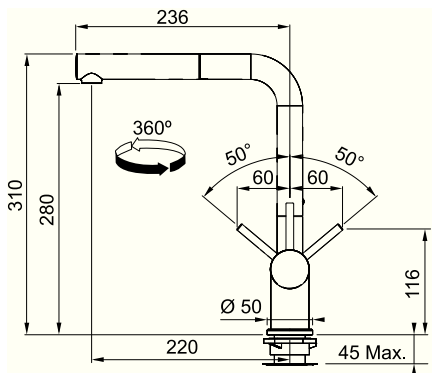

- Змішувач з одним важелем та виносним шлангом
- Кут оберту 360°
- Гнучкі шланги для підключення довжиною 450 мм
- Діаметр монтажного отвору Ø 35 мм
- Керамічний картридж Ø 35 мм
- Армований виносний гнучкий шланг довжиною 200 см

115.0373.961
хром

JOY ALTO

- Змішувач з одним важелем
- Кут оберту 360°
- Гнучкі шланги для підключення довжиною 350 мм
- Діаметр монтажного отвору Ø 35 мм
- Керамічний картридж Ø 35 мм

115.0029.592
хром

Змішувачі

ACTIVE PLUS DOC

- Змішувач з одним важелем та виносним шлангом
- Кут обертв 360°
- Гнучкі шланги для підключення довжиною 450 мм
- Діаметр монтажного отвору Ø 35 мм
- Керамічний картридж Ø 35 мм
- Армований виносний гнучкий шланг довжиною 170 см