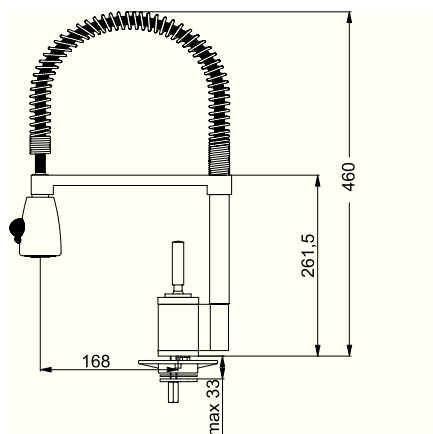

Артикул
115.00250.141
хром

JOY COSTAIL

- Змішувач з одним важелем та гнучким шлангом
- Кут оберту 360°
- Гнучкі шланги для підключення довжиною 350 мм
- Діаметр монтажного отвору Ø 35 мм
- Керамічний картридж Ø 35 мм

115.0029.591
хром

MANHATTAN

- Змішувач з одним важелем та гнучким шлангом
- Кут оберту 360°
- Гнучкі шланги для підключення довжиною 350 мм
- Діаметр монтажного отвору Ø 35 мм
- Керамічний картридж Ø 28 мм