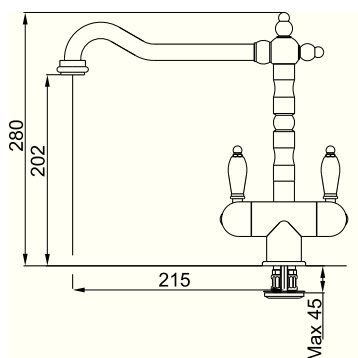

Артикул

OLD ENGLAND

- Змішувач з одним важелем
- Кут обертв 360°
- Гнучкі шланги для підключення довжиною 450 мм
- Діаметр монтажного отвору Ø 35 мм
- Керамічний картридж Ø 35 мм

115.0028.208
мідь

115.0028.205
латунь-оптик

115.0315.597
золото

OLD ENGLAND BICOMAND

- Змішувач з двома важелями
- Кут обертв 360°
- Гнучкі шланги для підключення довжиною 450 мм
- Діаметр монтажного отвору Ø 35 мм
- Керамічний картридж Ø 35 мм

115.0028.209
мідь

115.0028.204
латунь-оптик

115.0315.598
золото

AMBRA

- Змішувач з двома важелями
- Кут обертв 360°
- Гнучкі шланги для підключення довжиною 350 мм
- Діаметр монтажного отвору Ø 35 мм
- Керамічний картридж Ø 35 мм

115.0027.877
хром

115.0027.879
бежевий

115.0028.190
латунь