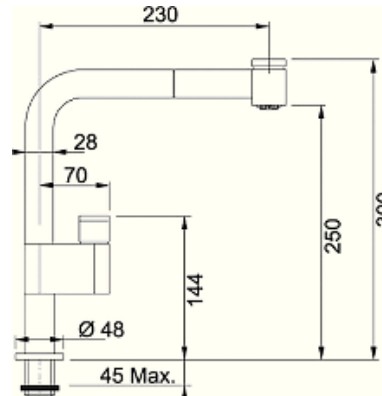

115.0295.225
нержавіюча сталь

Змішувачі

LOGIK PULL OUT

- Змішувач з одним важелем та виносним шлангом
- Кут оберту 170°

- Гнучкі шланги для підключення довжиною 500 мм
- Діаметр монтажного отвору Ø 35 мм
- Керамічний картридж Ø 35 мм
- Армований виносний гнучкий шланг довжиною 175 см