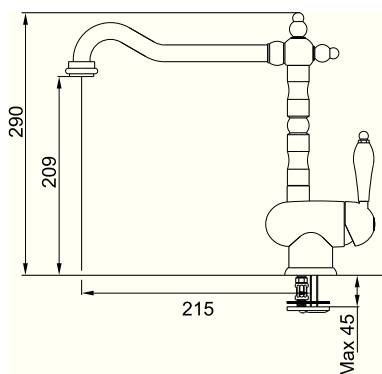

GALILEO

- Змішувач з одним важелем
- Кут обертв 360°
- Гнучкі шланги для підключення довжиною 350 мм
- Діаметр монтажного отвору Ø 35 мм
- Керамічний картридж Ø 28 мм

115.0196.552
хром
115.0289.842
онікс
115.0289.847
графіт
115.0289.843
шоколад
115.0289.892
мигдаль
115.0289.846
бежевий
115.0289.845
сахара
115.0289.891
ваніль
115.0289.844
білий

Артикул

OLD ENGLAND

- Змішувач з одним важелем
- Кут обертв 360°
- Гнучкі шланги для підключення довжиною 450 мм
- Діаметр монтажного отвору Ø 35 мм
- Керамічний картридж Ø 35 мм

115.0028.208
мідь

115.0028.205
латунь-оптик

115.0315.597
золото

OLD ENGLAND BICOMAND

- Змішувач з двома важелями
- Кут обертв 360°
- Гнучкі шланги для підключення довжиною 450 мм
- Діаметр монтажного отвору Ø 35 мм
- Керамічний картридж Ø 35 мм

115.0028.209
мідь