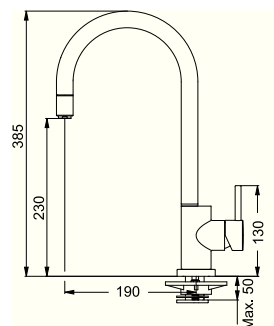

115.0356.121
хром

MATRIX

- Змішувач з одним важелем
- Кут оберту 360°

- Гнучкі шланги для підключення довжиною 350 мм
- Діаметр монтажного отвору Ø 35 мм
- Керамічний картридж Ø 35 мм

MATRIX DOCCIA

- Змішувач з одним важелем та виносним шлангом
- Кут оберту 120°

- Гнучкі шланги для підключення довжиною 350 мм
- Діаметр монтажного отвору Ø 35 мм
- Керамічний картридж Ø 35 мм
- Армований виносний гнучкий шланг довжиною 120 см

115.0029.625
хром

115.0029.626
хром

Артикул