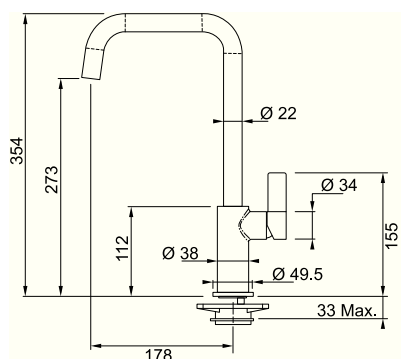

AMBIENT

- Змішувач з одним важелем
- Кут обертв 360°
- Гнучкі шланги для підключення довжиною 390 мм
- Діаметр монтажного отвору Ø 35 мм
- Керамічний картридж Ø 28 мм

- 115.0296.782 онікс
- 115.0296.781 графіт
- 115.0296.784 шоколад
- 115.0314.328 мигдаль
- 115.0296.778 бежевий
- 115.0296.775 сахара
- 115.0296.771 ваніль
- 115.0296.779 білий

ELEGANCE

- Змішувач з одним важелем
- Кут обертв 360°
- Гнучкі шланги для підключення довжиною 390 мм
- Діаметр монтажного отвору Ø 35 мм
- Керамічний картридж Ø 28 мм

- 115.0266.451 хром
- 115.0296.807 онікс
- 115.0296.806 графіт
- 115.0296.809 шоколад
- 115.0314.330 мигдаль
- 115.0296.803 бежевий
- 115.0296.801 сахара
- 115.0296.787 ваніль
- 115.0296.804 білий