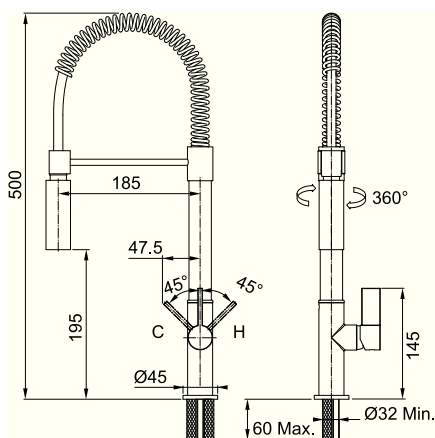

115.0055.130
хром

PLANAR ANGOLO DOC

- Змішувач з одним важелем та виносним шлангом
- Кут обертв 160°
- Гнучкі шланги для підключення довжиною 450 мм
- Діаметр монтажного отвору Ø 35 мм
- Керамічний картридж Ø 35 мм
- Армований виносний гнучкий шланг довжиною 120 см

115.0016.322
хром

Змішувачі

FOX PRO

- Змішувач з одним важелем та гнучким шлангом
- Кут оберту 360°
- Гнучкі шланги для підключення довжиною 350 мм
- Діаметр монтажного отвору Ø 35 мм
- Керамічний картридж Ø 25 мм

Артикул
115.00250.141
хром

JOY COSTAIL

- Змішувач з одним важелем та гнучким шлангом
- Кут оберту 360°
- Гнучкі шланги для підключення довжиною 350 мм
- Діаметр монтажного отвору Ø 35 мм
- Керамічний картридж Ø 35 мм

115.0029.591
хром

MANHATTAN

- Змішувач з одним важелем та гнучким шлангом
- Кут оберту 360°
- Гнучкі шланги для підключення довжиною 350 мм
- Діаметр монтажного отвору Ø 35 мм
- Керамічний картридж Ø 28 мм