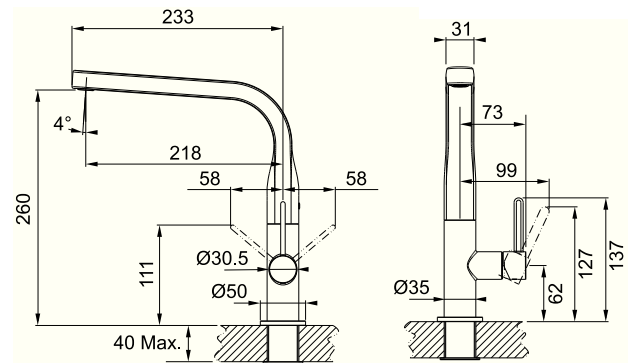

SINOS

- Змішувач з одним важелем
- Кут обертв 360°
- Гнучкі шланги для підключення довжиною 500 мм
- Діаметр монтажного отвору $\varnothing 35$ мм
- Керамічний картридж $\varnothing 35$ мм

115.0260.566
хром