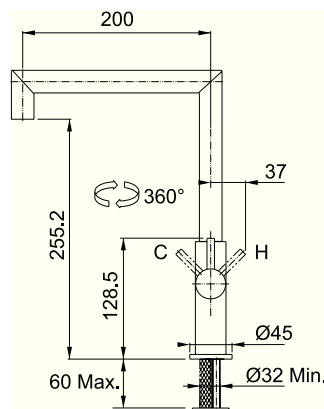

PLATINO

- Змішувач з одним важелем
- Кут оберту 360°
- Гнучкі шланги для підключення довжиною 350 мм
- Діаметр монтажного отвору Ø 35 мм
- Керамічний картридж Ø 35 мм

- 115.0029.586 хром
- 115.0029.587 сатин
- 115.0289.893 онікс
- 115.0029.589 графіт
- 115.0289.894 шоколад
- 115.0289.900 мигдаль
- 115.0029.588 бежевий
- 115.0289.897 сахара
- 115.0289.898 ваніль
- 115.0289.895 білий

Артикул

LIBERTY

- Змішувач з одним важелем
- Кут оберту 360°
- Гнучкі шланги для підключення довжиною 335 мм
- Діаметр монтажного отвору Ø 35 мм
- Керамічний картридж Ø 25 мм

115.0263.750
хром

TUGELA

- Змішувач з одним важелем
- Кут оберту 360°
- Гнучкі шланги для підключення довжиною 450 мм
- Діаметр монтажного отвору Ø 35 мм
- Керамічний картридж Ø 35 мм

115.0029.707
хром

NAREW PLUS

- Змішувач з одним важелем
- Кут оберту 360°
- Гнучкі шланги для підключення довжиною 350 мм
- Діаметр монтажного отвору Ø 35 мм
- Керамічний картридж Ø 35 мм

115.0352.331
хром