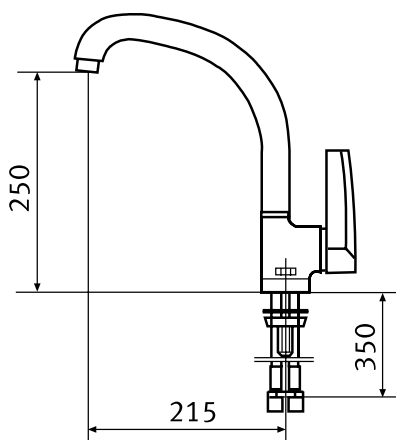

115.0027.873
графіт
115.0027.870
бежевий
115.0154.316
білий