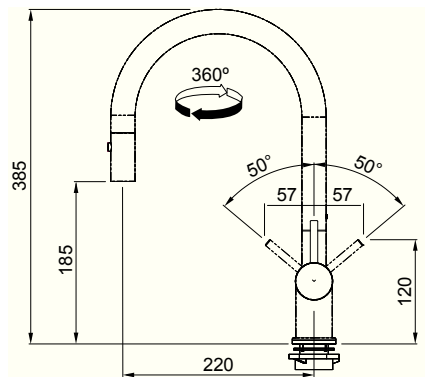

ELEGANCE

- Змішувач з одним важелем
- Кут обертв 360°
- Гнучкі шланги для підключення довжиною 390 мм
- Діаметр монтажного отвору Ø 35 мм
- Керамічний картридж Ø 28 мм

- 115.0266.451 хром
- 115.0296.807 онікс
- 115.0296.806 графіт
- 115.0296.809 шоколад
- 115.0314.330 мигдаль
- 115.0296.803 бежевий
- 115.0296.801 сахара
- 115.0296.787 ваніль
- 115.0296.804 білий

Артикул

ACTIVE NEO

- Змішувач з одним важелем
- Кут оберту 360°
- Гнучкі шланги для підключення довжиною 480 мм
- Діаметр монтажного отвору Ø 35 мм
- Керамічний картридж Ø 35 мм

115.0373.942
хром

ACTIVE NEO DOC

- Змішувач з одним важелем та виносним шлангом
- Кут оберту 360°
- Гнучкі шланги для підключення довжиною 450 мм
- Діаметр монтажного отвору Ø 35 мм
- Керамічний картридж Ø 35 мм
- Армований виносний гнучкий шланг довжиною 200 см

115.0373.961
хром

JOY ALTO

- Змішувач з одним важелем
- Кут оберту 360°
- Гнучкі шланги для підключення довжиною 350 мм
- Діаметр монтажного отвору Ø 35 мм
- Керамічний картридж Ø 35 мм

115.0029.592
хром