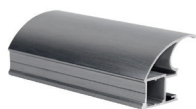

В асортименті бренду зібрані класичні й трендові декори профілів, що дозволяє створювати меблі для будь-яких інтер'єрів. Яким би не був ваш задум, у **STARKE** є необхідний колір і форма.

За технічними параметрами висота фасадів може досягати 3 500 мм, ширина - 1 500 мм, вага - 80 кг. Висока жорсткість профілю та якість фурнітури забезпечують плавність і безшумність ходу розсувних дверей, виключають прогинання та деформацію фасадів. Заводські випробування за кількістю циклів відкривання-закривання гарантують бездоганну роботу систем протягом щонайменше 10 років у побутових умовах.

## ВИДИ ПОКРИТТЯ АЛЮМІНІЄВОГО ПРОФІЛЮ

браш графіт

дуб відбілений

дуб сомона

махонь

горіх світлий

поліроване срібло

сірий матовий