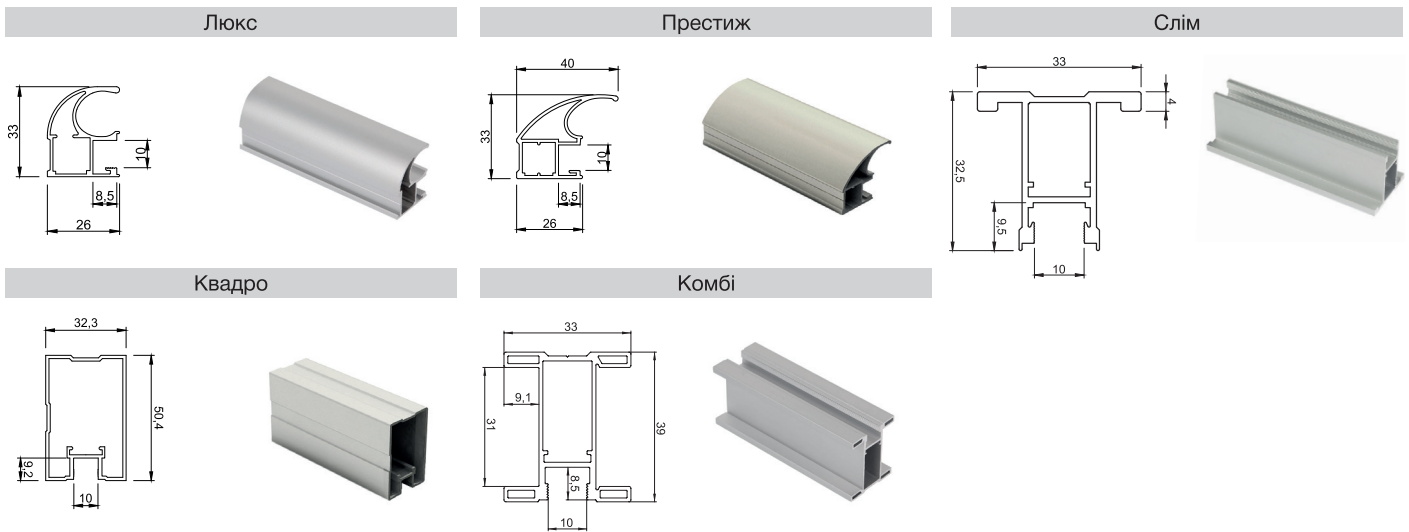

КОНФІГУРАЦІЇ ВЕРТИКАЛЬНОГО ПРОФІЛЮ