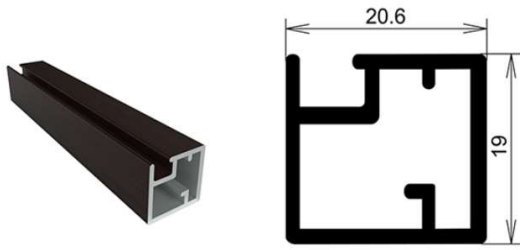

R1 (Cortizo Hiszpania)