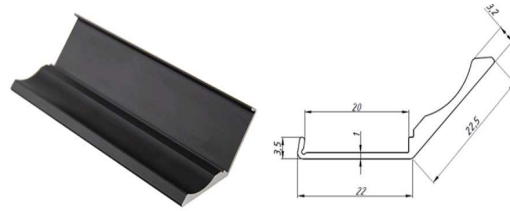

Istnieje możliwość zamówienia wszystkich elementów frontów bez montażu (profil docięty na wymiar pod kątem 45 stopni, uszczelki, narożniki, wkłady, z wypełnieniem lub bez).

Uwaga!

Maksymalny rozmiar to 2700\*600mm. Pod warunkiem, że proporcje nie przekraczają 5:1. Produkty powyżej tego wymiaru możemy wyprodukować na odpowiedzialność klienta (istnieje możliwość odształcenia lub wygięcia). Maksymalny rozmiar konstrukcji profilowej to 3000\*2000mm na odpowiedzialność klienta.

\*Kategorie grupują rodzaje szkła. Dostępne są inne rodzaje wypełnienia ramy (spiek ceramiczny, Arpa, Fenix, inne)

\*\* Ceny są w PLN za m2. Ostateczne ceny wysyłamy w osobnej kalkulacji.

R1 (Cortizo Hiszpania)

R11

R4 (Cortizo Hiszpania)

Uchwyt pasuje do ramy R1, R4, R11 (espada)

Suave (Ekskluzywny Cortizo Hiszpania)

Oculto (Ekskluzywny Cortizo Hiszpania)

Noventa (Ekskluzywny Cortizo Hiszpania)