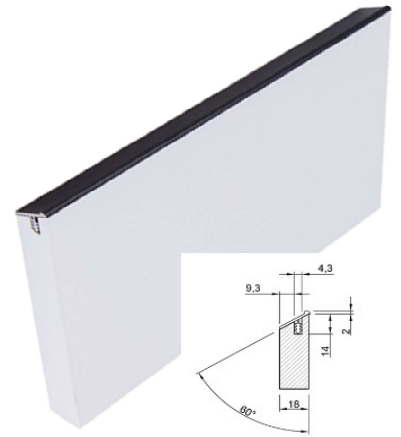

Cosma M 622

Uchwyt Ferro Fiori M 0011