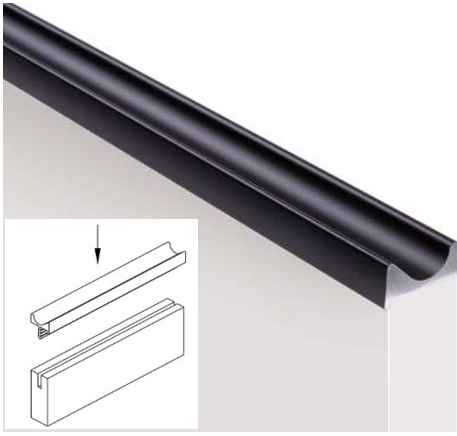

Uchwyty

UKW 4