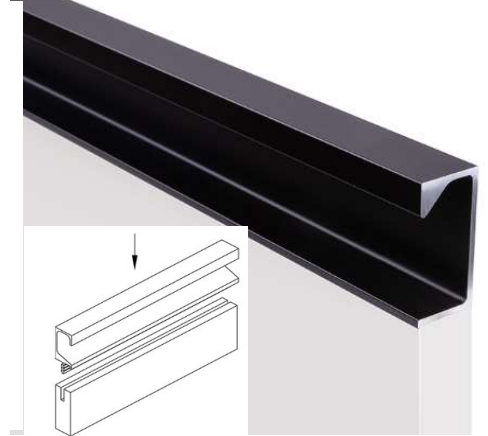

Uchwyty

UKW 7

Ferro Fiori M 7020/19

Uchwyt Ferro Fiori M 0011