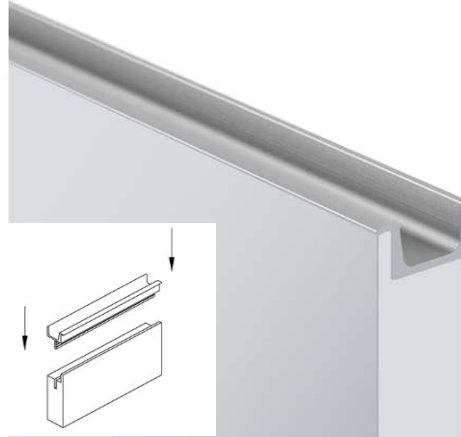

Ferro Fiori M 8050