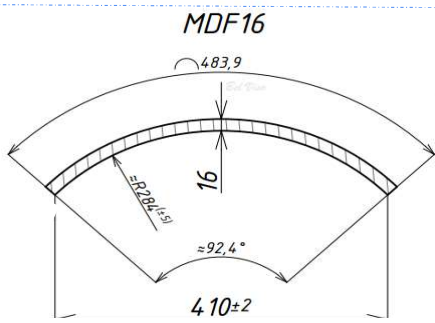

Uchwyt profil UKW 5

Uchwyt profil UKW 4

MDF19

FRONTY GIĘTE