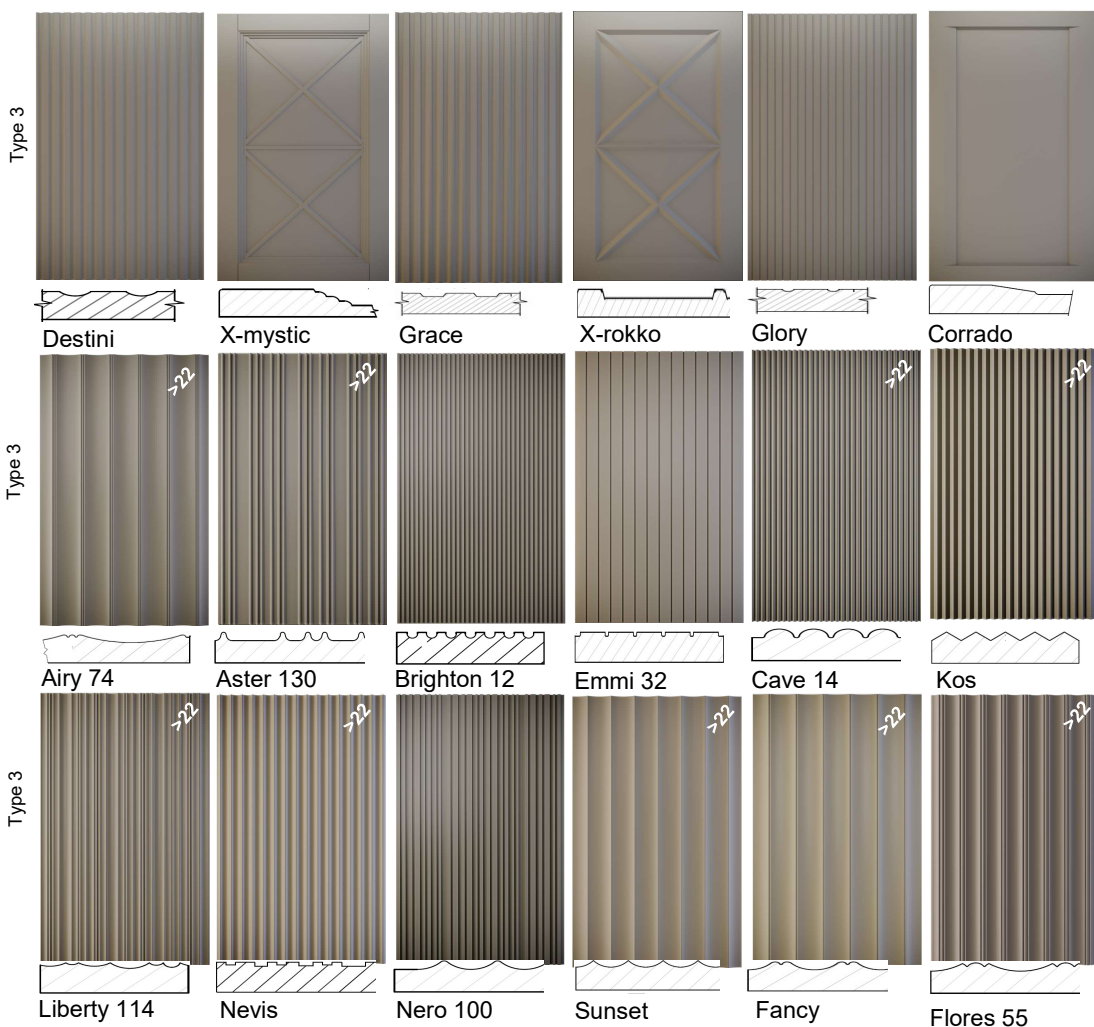

TYP 1
Alba*
Bruno
Geometria*
Double Quadro*
Inel*
Country*
Klasyczny*
Krost*
Linea
Loft
Maura*
Modern
Nicole*
Paola*
Rama*
Rama z próbą*
Sigma
Simple*
Urban
Fresco*
Narożniki*
Rama z liniami*
Kratka*

TYP 2
Adel*
Antyk
Kosta
Julieta*
Lilia*
Louis*
Louvre double*
Opera*
Provans*
Provans double*
Soul*
Veronika*

Dostępne typy okien  
2\*2 3\*2 4\*2

Minimalna grubość MDF

\* Dostępne fronty gięte  
\*\* Dostępne z uchwytem  
frezowanym przelotowym

TYP 2
Damask
Colette
Dominik
Romi*
Retro*
Versal*
Louis łuk podwójny*
Louvre*

TYP 3
Airy 74
Aster 130
Brighton 12
Glory*
Grace*
Destiny*
Emmi 32
Cave 12
Cave 14
Cave 17
Cave 20
Cave 28
Corrado
Kos 21
Liberty 114
Nevis 19
Nevis 24
Nevis 28
Nero 100
Sunset 15
Sunset 20
Sunset 24
Sunset 64
Fancy 24
Fancy 29
Fancy 33
Fancy 69
Flores 45
Flores 55
X-mystic
X-rokko