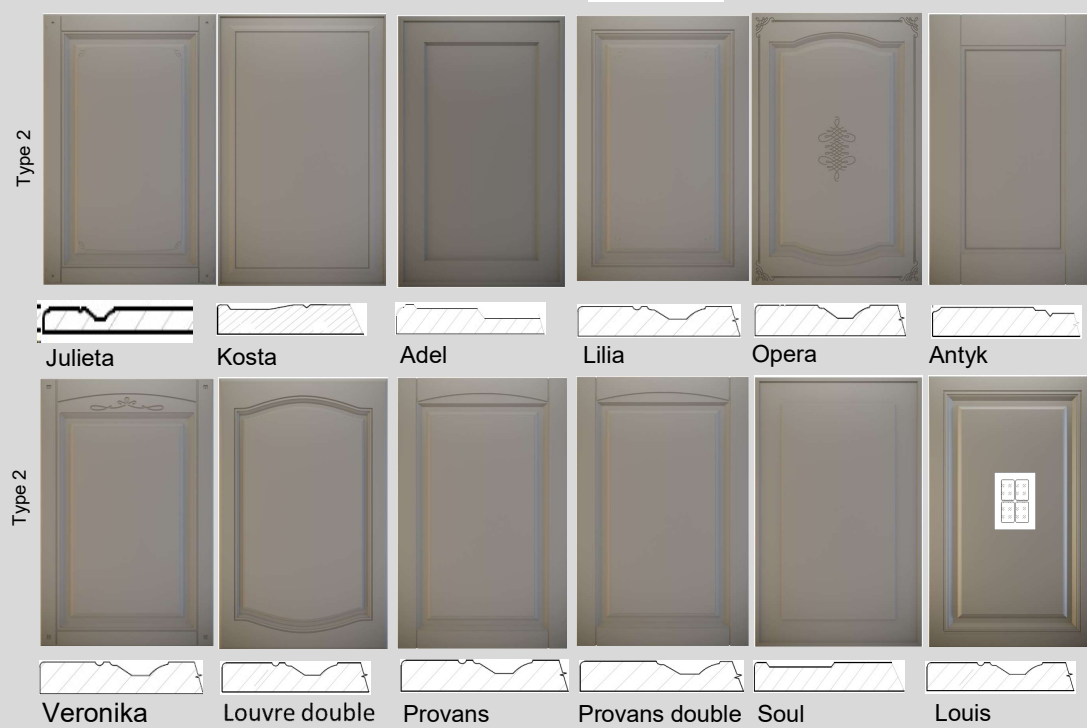

\* Ceny są w PLN za m2. Ostateczne ceny wysyłamy w osobnej kalkulacji.

\*\* Usługi dodatkowe: indywidualne frezowanie, uchwyty (frezowane, aluminiowe, ze szkłem), elementy dekoracyjne, nakładanie patyny, różne grubości.

TYP 1
Alba*
Bruno
Geometria*
Double Quadro*
Inel*
Country*
Klasyczny*
Krost*
Linea
Loft
Maura*
Modern
Nicole*
Paola*
Rama*
Rama z próbą*
Sigma
Simple*
Urban
Fresco*
Narożniki*
Rama z liniami*
Kratka*

TYP 2
Adel*
Antyk
Kosta
Julieta*
Lilia*
Louis*
Louvre double*
Opera*
Provans*
Provans double*
Soul*
Veronika*

Dostępne typy okien  
2\*2 3\*2 4\*2

Minimalna grubość MDF

\* Dostępne fronty gięte  
\*\* Dostępne z uchwytem  
frezowanym przelotowym

TYP 2
Damask
Colette
Dominik
Romi*
Retro*
Versal*
Louis łuk podwójny*
Louvre*