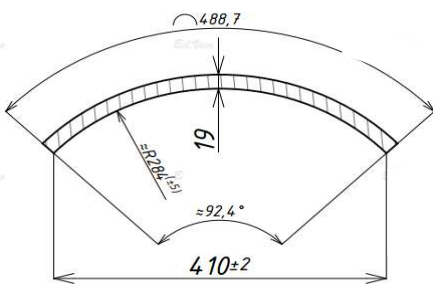

Uchwyt frezowany z
wpuszczanym szkłem (UKFS)

FRONTY GIĘTE