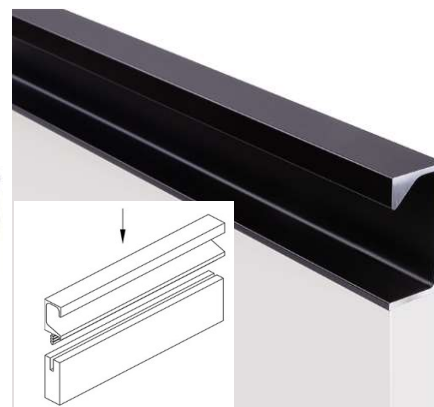

UKW 4

UKW 5

UKW 7

Ferro Fiori M 8030/40

Ferro Fiori M 8050

Pozostały servis

Montaż uchwyty wpuszczanego na froncie Bel Viso	szt.	34,4
Wiercenie otworów	szt.	3,3
Wiercenie otworów pod zawias D35	szt.	1,9