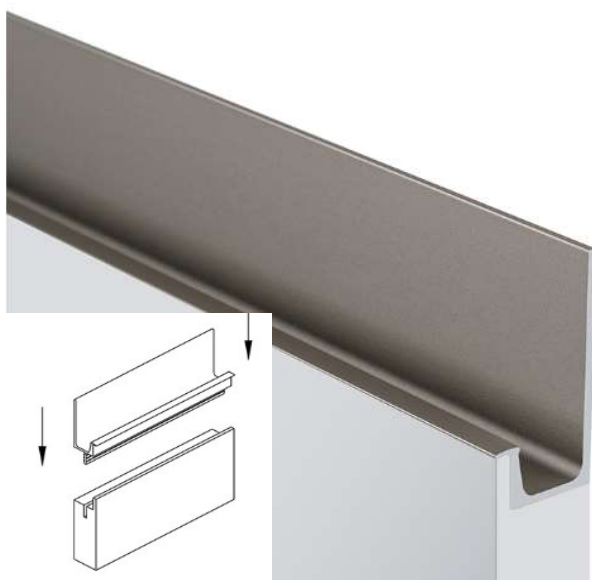

UKW 4

UKW 5

UKW 7

Ferro Fiori M 8030/40

Ferro Fiori M 8050

Pozostały servis

Montaż uchwyty wpuszczanego na froncie Bel Viso	szt.	34,4
Wiercenie otworów	szt.	3,3
Wiercenie otworów pod zawias D35	szt.	1,9