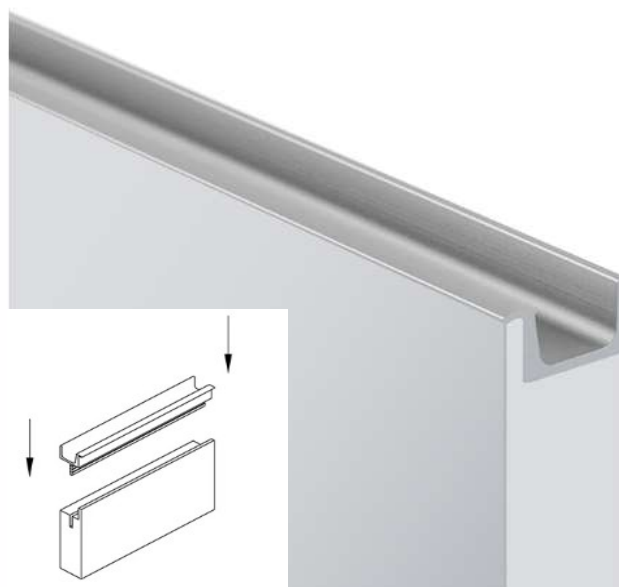

UKW 4

UKW 5

UKW 7

Ferro Fiori M 8030/40

Ferro Fiori M 8050

Pozostały servis

Montaż uchwyty wpuszczanego na froncie Bel Viso	szt.	34,4
Wiercenie otworów	szt.	3,3
Wiercenie otworów pod zawias D35	szt.	1,9