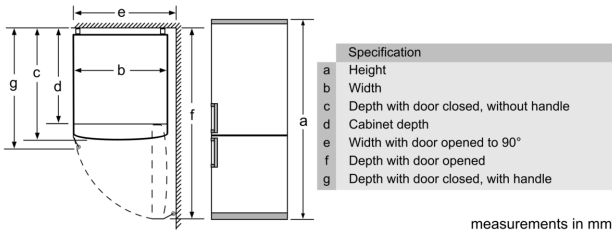

**Серия 6, Отдельно стоящий холод.
с нижней морозильной камерой,
стекл. дверца, 203 x 60 см, Черный
KGN39LB316**

Appliance Name	a	b	c	d	e	f	g
KGN39/KGF39 (int. handle)	2030	600	660	590	600	1210	660
KGN39/KGF39 (ext. handle)	2030	600	660	590	640	1210	700

Appliance name	A	B	C	D
KGN33, 36, 39, 46, 49	0/65	20	590	125
KGF39, 49	0/65	20	590	125

Dimension A:
In models with vertical integrated handles,
in order to open easily, a minimum distance
of 65 mm is needed.

measurements in mm