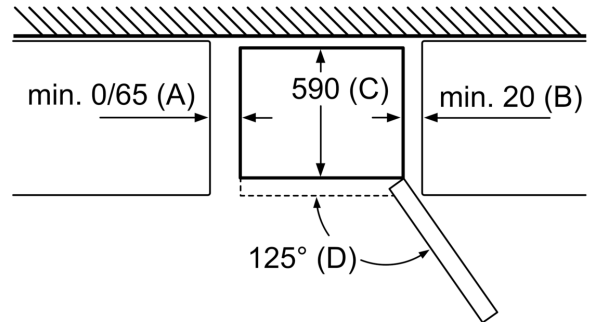

**Серия 6, Отдельно стоящий холод.
с нижней морозильной камерой,
стекл. дверца, 203 x 60 см, Черный
KGN39LB316**

Appliance Name	a	b	c	d	e	f	g
KGN39/KGF39 (int. handle)	2030	600	660	590	600	1210	660
KGN39/KGF39 (ext. handle)	2030	600	660	590	640	1210	700

Appliance name	A	B	C	D
KGN33, 36, 39, 46, 49	0/65	20	590	125
KGF39, 49	0/65	20	590	125

Dimension A:
In models with vertical integrated handles,
in order to open easily, a minimum distance
of 65 mm is needed.

measurements in mm