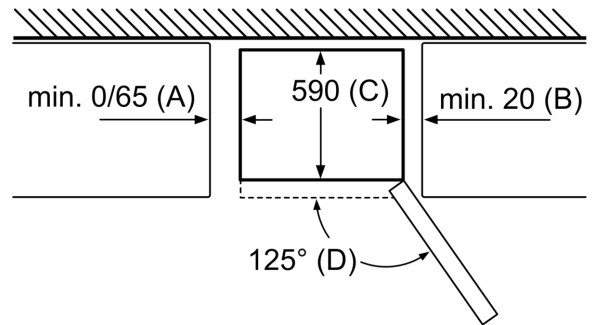

РАЗМЕРЫ ПРИБОРА

- Размеры прибора (ВхШхГ): 186x60x66 см.

ТЕХНИЧЕСКАЯ ИНФОРМАЦИЯ

- Сторона навешивание дверей: Дверной упор правый, перенавешиваемый
- Передние ножки регулируются по высоте / ролики сзади прибора для удобной транспортировки
- Климат-класс: SN-T
- Мощность подключения: 100 Вт
- Необходимый переменный ток сети 220 - 240 V

Specification
a Height
b Width
c Depth with door closed, without handle
d Cabinet depth
e Width with door opened to 90°
f Depth with door opened
g Depth with door closed, with handle

measurements in mm