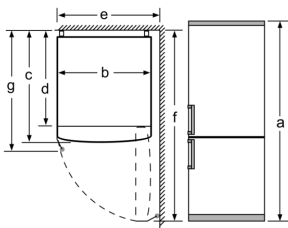

РАЗМЕРЫ ПРИБОРА

- Размеры прибора (ВхШхГ): 186x60x66 см.

ТЕХНИЧЕСКАЯ ИНФОРМАЦИЯ

- Сторона навешивание дверей: Дверной упор правый, перенавешиваемый
- Передние ножки регулируются по высоте / ролики сзади прибора для удобной транспортировки
- Климат-класс: SN-T
- Мощность подключения: 100 Вт
- Необходимый переменный ток сети 220 - 240 V

Specification
a Height
b Width
c Depth with door closed, without handle
d Cabinet depth
e Width with door opened to 90°
f Depth with door opened
g Depth with door closed, with handle

measurements in mm