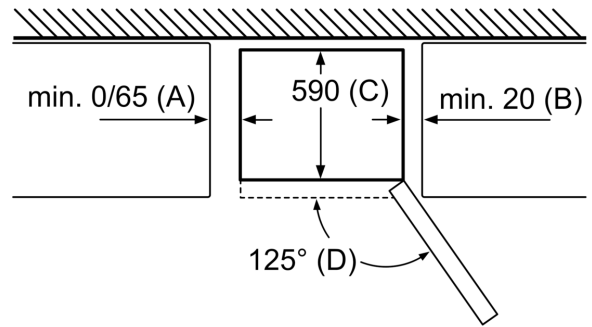

РАЗМЕРЫ ПРИБОРА

- Размеры прибора (ВхШхГ): 186x60x66 см.

ТЕХНИЧЕСКАЯ ИНФОРМАЦИЯ

- Сторона навешивание дверей: Дверной упор правый, перенавешиваемый
- Передние ножки регулируются по высоте / ролики сзади прибора для удобной транспортировки
- Климат-класс: SN-T
- Мощность подключения: 100 Вт
- Необходимый переменный ток сети 220 - 240 V

Specification
a Height
b Width
c Depth with door closed, without handle
d Cabinet depth
e Width with door opened to 90°
f Depth with door opened
g Depth with door closed, with handle

measurements in mm

Appliance name	A	B	C	D
KGN33, 36, 39, 46, 49	0/65	20	590	125
KGF39, 49	0/65	20	590	125

Dimension A:
In models with vertical integrated handles,
in order to open easily, a minimum distance
of 65 mm is needed.