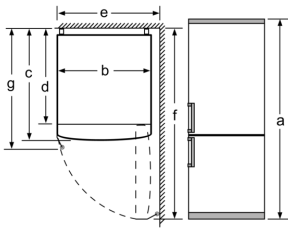

РАЗМЕРЫ ПРИБОРА

- Размеры прибора (ВхШхГ): 186x60x66 см.

ТЕХНИЧЕСКАЯ ИНФОРМАЦИЯ

- Сторона навешивание дверей: Дверной упор правый, перенавешиваемый
- Передние ножки регулируются по высоте / ролики сзади прибора для удобной транспортировки
- Климат-класс: SN-T
- Мощность подключения: 100 Вт
- Необходимый переменный ток сети 220 - 240 V

Specification
a Height
b Width
c Depth with door closed, without handle
d Cabinet depth
e Width with door opened to 90°
f Depth with door opened
g Depth with door closed, with handle

measurements in mm