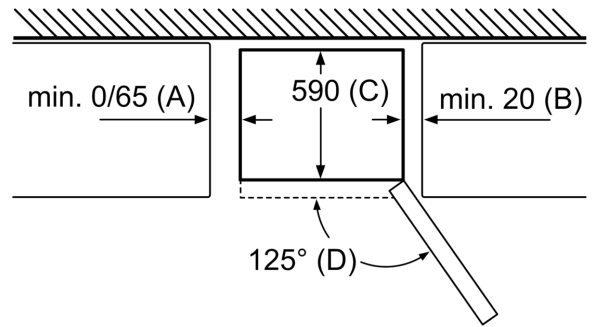

РАЗМЕРЫ ПРИБОРА

- Размеры прибора (ВхШхГ): 203x60x66 см.

ТЕХНИЧЕСКАЯ ИНФОРМАЦИЯ

- Сторона навешивание дверей: Дверной упор правый, перенавешиваемый
- Передние ножки регулируются по высоте / ролики сзади прибора для удобной транспортировки
- Климат-класс: SN-T
- Необходимый переменный ток сети 220 - 240 V

Appliance name	A	B	C	D
KGN33, 36, 39, 46, 49	0/65	20	590	125
KGF39, 49	0/65	20	590	125

Dimension A:
In models with vertical integrated handles,
in order to open easily, a minimum distance
of 65 mm is needed.