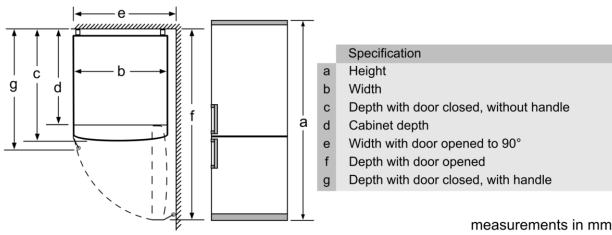

**Серия 4, Отдельно стоящий
холодильник с нижней
морозильной камерой, 203 x 60 см,
Имитация нерж. стали
KGN39VL316**

Appliance Name	a	b	c	d	e	f	g
KGN39/KGF39 (int. handle)	2030	600	660	590	600	1210	660
KGN39/KGF39 (ext. handle)	2030	600	660	590	640	1210	700

Appliance name	A	B	C	D
KGN33, 36, 39, 46, 49	0/65	20	590	125
KGF39, 49	0/65	20	590	125

Dimension A:
In models with vertical integrated handles,
in order to open easily, a minimum distance
of 65 mm is needed.

measurements in mm