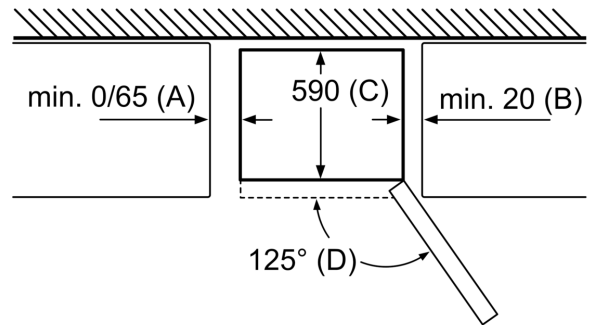

РАЗМЕРЫ ПРИБОРА

- Размеры прибора (ВхШхГ): 203x60x66 см.

ТЕХНИЧЕСКАЯ ИНФОРМАЦИЯ

- Страна навешивание дверей: Дверной упор правый, перенавешиваемый
- Передние ножки регулируются по высоте / ролики сзади прибора для удобной транспортировки
- Климат-класс: SN-T

Appliance name	A	B	C	D
KGN33, 36, 39, 46, 49	0/65	20	590	125
KGF39, 49	0/65	20	590	125

Dimension A:
In models with vertical integrated handles,
in order to open easily, a minimum distance
of 65 mm is needed.