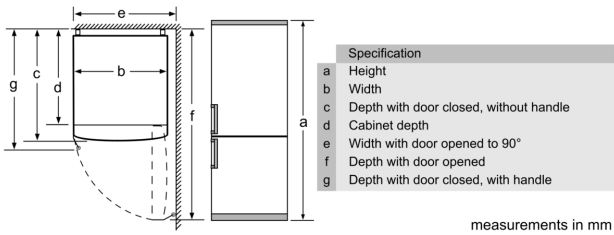

РАЗМЕРЫ ПРИБОРА

- Размеры прибора (ВхШхГ): 203x60x66 см.

ТЕХНИЧЕСКАЯ ИНФОРМАЦИЯ

- Страна навешивание дверей: Дверной упор правый, перенавешиваемый
- Передние ножки регулируются по высоте / ролики сзади прибора для удобной транспортировки
- Климат-класс: SN-T

- Необходимый переменный ток сети 220 - 240 V

АКСЕССУАРЫ

- A**0006
- A**0023

РЕГИОНАЛЬНЫЕ СПЕЦИАЛЬНЫЕ ОПЦИИ

- Общий объем: 400 л
- Общий объем холодильного отделения: 290 л
- Общий объем**** морозильного отделения: 110 л (-18°C и ниже)
- На основе результатов стандартного тестирования в течение 24 часов. Фактическое потребление зависит от того, как используется прибор и где он размещен.
- J

Appliance name	A	B	C	D
KGN33, 36, 39, 46, 49	0/65	20	590	125
KGF39, 49	0/65	20	590	125

Dimension A:
In models with vertical integrated handles,
in order to open easily, a minimum distance
of 65 mm is needed.