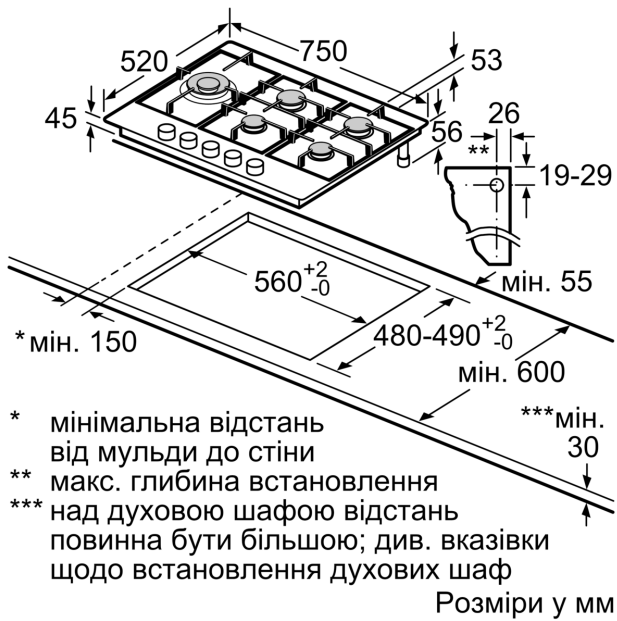

Series 6, Gas hob, 75 cm, Stainless steel
PCS7A5M90

- мінімальна відстань від мульди до стіни
- ** макс. глибина встановлення
- *** над духовою шафою відстань повинна бути більшою; див. вказівки щодо встановлення духових шаф