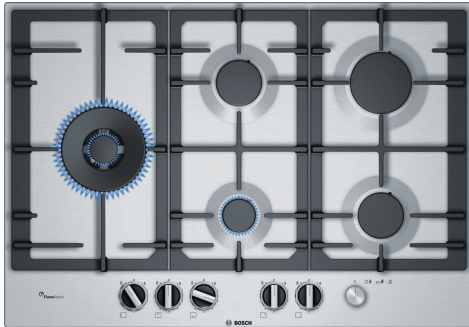

**Series 6, Gas hob, 75 cm, Stainless steel  
PCS7A5M90**

HEZ211310 :  
HEZ298105 Аксесуари для варильних поверхонь  
HEZ298107 Аксесуари для варильних поверхонь  
HEZ298115 Аксесуари для варильних поверхонь

**Газова варильна поверхня із  
нержавіючої сталі з технологією  
FlameSelect: ідеальний результат  
приготування страв завдяки дев'яťом  
точно регульованим рівням потужності**

- **Технологія FlameSelect:** надточне 9-рівневе регулювання розміру полум'я
- **Головний вимикач:** одним натисканням на кнопку вимикає усі активні конфорки
- **Подвійний пальник з двома варіантами нагрівання, дозволить швидко закип'ятити воду або підтримувати однаковий рівень нагрівання.**
- **Елегантна і практична поверхня приладу з нержавіючої сталі**
- **Низькопрофільна варильна поверхня з нержавіючої сталі легке та швидке очищення.**

Назва продукту / продуктова група: ..... Газ. вар. пов. з інтегр. панеллю керув.  
Вбудований / окремостановлюваний прилад: ..... Вбудований  
Джерело енергії: ..... Газ  
Кількість позицій, що можуть працювати одночасно: ..... 5  
Тип керування: ..... Клинкові перемикачі  
Необхідні розміри ніші для вбудовування (ВхШхГ): .45 x 560-562 x 480-492 mm  
Ширина: ..... 750 mm  
Розміри (ВхШхГ): ..... 53 x 750 x 520 mm  
Розміри приладу в упаковці (В x Ш x Г): ..... 145 x 793 x 597 mm  
Вага Нетто: ..... 16.3 kg  
Загальна вага: ..... 17.8 kg  
Індикатор залишкового тепла: ..... Без  
Розташування панелі керування: ..... Фронтальна панель керування  
Матеріал поверхні: ..... Нержавіюча сталь  
Колір поверхні: ..... Нержавіюча сталь  
Довжина кабелю електроживлення: ..... 100.0 см  
EAN-код: ..... 4242002802893  
Потужність підключення газу: ..... 12500 Вт  
Струм: ..... 3 А  
Напруга: ..... 220-240 V  
Частота: ..... 50; 60 Hz

## Series 6, Gas hob, 75 cm, Stainless steel PCS7A5M90

**Газова варильна поверхня із нержавіючої сталі з технологією FlameSelect: ідеальний результат приготування страв завдяки дев'ятьом точно регульованим рівням потужності**