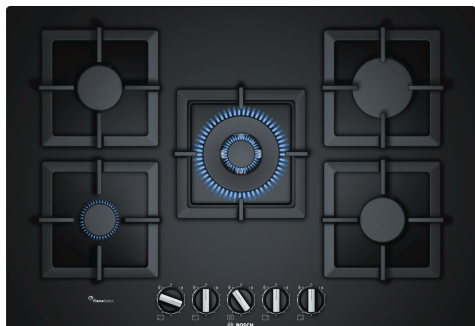

**Серія 6, Газова варильна поверхня,  
75 см, Загартоване скло, Чорний  
PPQ7A6B20**

HEZ211310 :  
HEZ298105 Аксесуари для варильних поверхонь  
HEZ298114 Аксесуари для варильних поверхонь  
HEZ298127 :

**Газова варильна поверхня з основою із  
загартованого скла і технологією  
FlameSelect: ідеальний результат  
приготування страв завдяки дев'яти  
рівням потужності з точним  
регулюванням.**

- **FlameSelect:** дев'ять рівнів потужності для точного контролю полум'я.
- **Конфорка Wok:** до 4 кВт потужності під час готування особливих страв
- **Вбудовування врівень зі стільницею чи злегка над нею:** оберіть свій ідеальний варіант
- **Окремі чавунні решітки:** висока стабільність та зручність у користуванні
- **Клинкові перемикачі:** надзвичайно ергономічне управління приладом.

Назва продукту / продуктова група: ..... Газ. вар. пов. з інтегр. панеллю керув.  
Вбудований / окремостановлюваний прилад: ..... Вбудований  
Джерело енергії: ..... Газ  
Кількість позицій, що можуть працювати одночасно: ..... 5  
Тип керування: ..... Клинкові перемикачі  
Необхідні розміри ніші для вбудовування (ВхШхГ): .45 x 560-562 x 480-492 mm  
Ширина: ..... 752 mm  
Розміри (ВхШхГ): ..... 58 x 752 x 520 mm  
Розміри приладу в упаковці (В x Ш x Г): ..... 145 x 793 x 597 mm  
Вага Нетто: ..... 18.0 kg  
Загальна вага: ..... 19.5 kg  
Індикатор залишкового тепла: ..... Без  
Розташування панелі керування: ..... Фронтальна панель керування  
Матеріал поверхні: ..... Загартоване скло  
Колір поверхні: ..... Чорний  
Колір рами: ..... Чорний  
Довжина кабелю електроживлення: ..... 100.0 см  
EAN-код: ..... 4242002802725  
Потужність підключення газу: ..... 11500 Вт  
Струм: ..... 3 А  
Напруга: ..... 220-240 V  
Частота: ..... 50; 60 Hz

**Серія 6, Газова варильна поверхня,  
75 см, Загартоване скло, Чорний  
PPQ7A6B20**