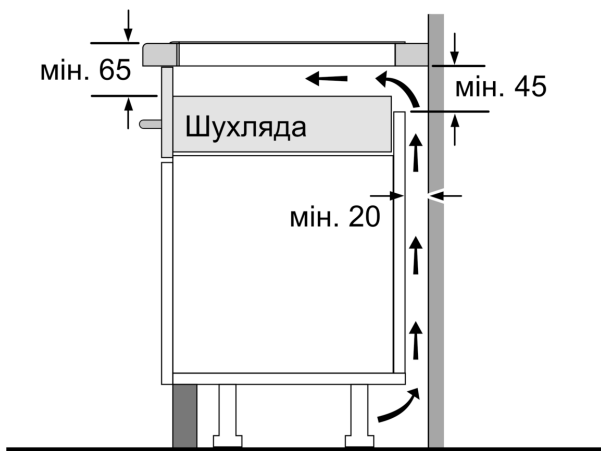

Габарити в мм