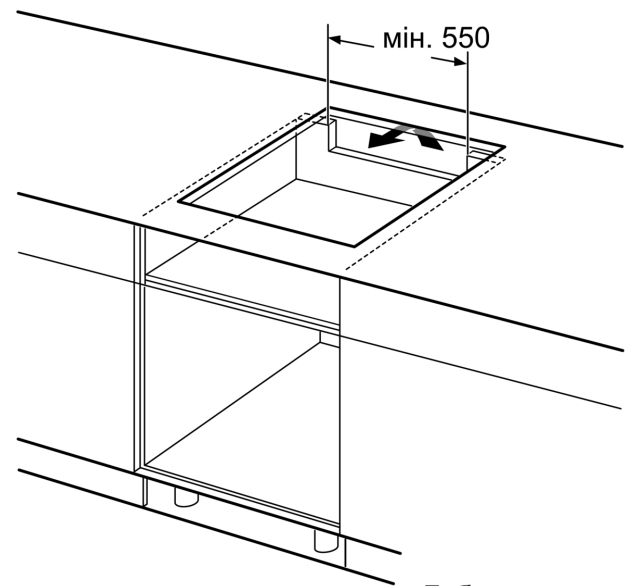

Габарити в мм