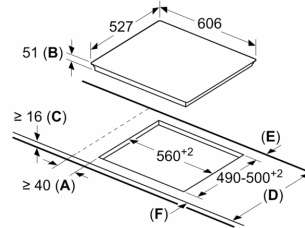

#### Розміри:

- Конфорки: 1 x Ø 380 мм x 240 мм, 3.3 кВт (макс. потужність 3.7 кВт) індукція або 2 x Ø 190 мм, 2.2 кВт (макс. потужність 3.7 кВт) індукція; 1 x Ø 380 мм x 240 мм, 3.3 кВт (макс. потужність 3.7 кВт) індукція або 2 x Ø 190 мм, 2.2 кВт (макс. потужність 3.7 кВт) індукція
- 17 рівнів потужності

#### Розміри:

- Розміри ніші для вбудовування: (ВхШхГ) 51 мм x 560 мм x 490 мм
- Мінімальна товщина робочої поверхні: 16 мм
- Потужність підключення: 7.4 кВт
- Кабель електроживлення у комплекті
- Конфорки: 1 x Ø 380 мм x 240 мм, 3.3 кВт (макс. потужність 3.7 кВт) індукція, або 2 x Ø 200 мм, 2.2 кВт (макс. потужність 3.7 кВт) індукція; 1 x Ø 380 мм x 240 мм, 3.3 кВт (макс. потужність 3.7 кВт) індукція, або 2 x Ø 200 мм, 2.2 кВт (макс. потужність 3.7 кВт) індукція
- Функція підтримання страв у теплому стані для всіх конфорок

**Series 8, Flex induction hob, 60 cm,  
Black, surface mount with frame  
PXX675DV1E**

①  
Необхідно передбачити  
вентиляційну щілину

Габарити в мм

①  
Необхідно передбачити  
вентиляційну щілину

Габарити в мм

Розміри в мм

**A:** Мінімальна відстань від вирізу для варильної панелі до стіни.  
**B:** Глибина встановлення  
**C:** Зазор між поверхню стільниці і верхньою частиною передньої сторони духової шафи має становити 30 мм. Див. вимоги щодо розміщення духової шафи.