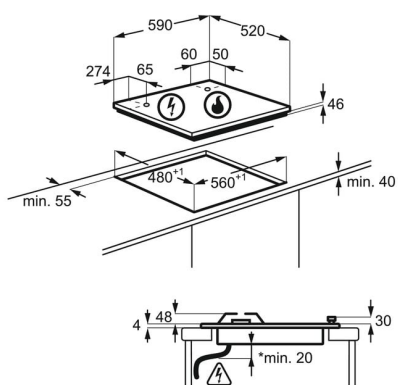

Product Specification

Номинальное напряжение, В	220-240
Ширина, мм	590
Глубина, мм.	520
Боковое вырезание проточки	560
Фронтальное вырезание проточки, мм.	480
Тип поверхности	Газ на стекле
Страна производства	Италия
Максимальная мощность газа, Вт	8000
Держатели посуды	2, Чугунные
Длина сетевого шнура, м	1.1
Цвет	Черный
Код модели	All Open
Тип установки	Независимая
Линейка	600
Функции безопасности	Термопара
Цвет ручек	Медный

PSGBHO160D363006