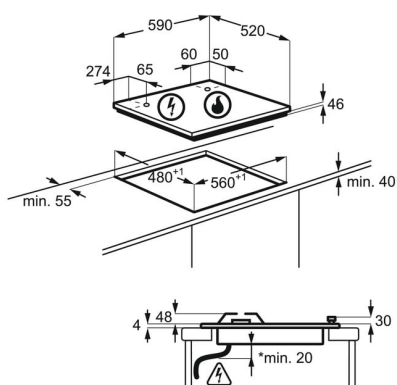

Product Specification

Номинальное напряжение, В	220-240
Ширина, мм	590
Глубина, мм.	520
Боковое вырезание проточки	560
Фронтальное вырезание проточки, мм.	480
Тип поверхности	Газ на стекле
Страна производства	Италия
Максимальная мощность газа, Вт	8000
Держатели посуды	2, Чугунные
Длина сетевого шнура, м	1.1
Цвет	Шампань
Код модели	All Open
Тип установки	Независимая
Линейка	600
Функции безопасности	Термопара
Цвет ручек	Медный

PSGBHO160D363006