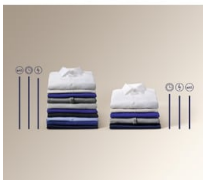

Индивидуальный уход в более короткое время

Система SensiCare подстраивается к загрузке, не допуская перестирывания одежды. Это позволяет вещам дольше сохранять вид и форму, а также экономит воду и электроэнергию.