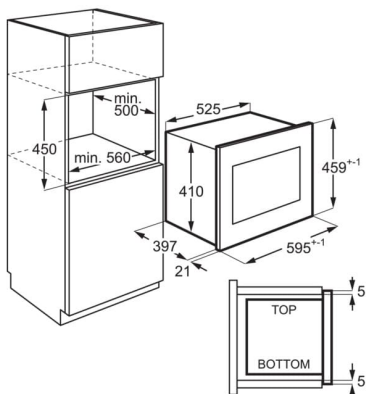

Product Specification

Номинальное напряжение, В	220-240
Мощность подключения (Вт)	1400
Высота, мм	459
Ширина, мм	594
Глубина, мм.	404
Предохранители, А	10
Длина сетевого шнура, м	1.4
Цвет	Белый
Материал внутренней камеры	Эмалированная сталь
Код модели	All Open
Страна производства	Соединенное Королевство

PSGBMC220DE00002