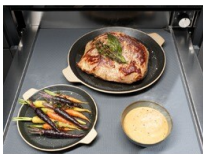

**Ящик, который согреет блюда и тарелки**

Сохранить блюда нагретыми, разогреть еду и подогреть тарелки поможет ящик для подогрева 900 Warming Drawer. Зная, что очередной восхитительный ужин под контролем, вы сможете уделить больше внимания гостям.

**Product Benefits & Features****Бережное размораживание в ящике для подогрева**

Ящик для подогрева бережно разморозит продукты, обеспечив превосходный результат. В отличие от микроволновой печи, бережный разогрев сохранит вкус и текстуру. Блюда будут так же хороши, как тогда, когда вы их заморозили.

- Покрытие Anti FingerPrint от отпечатков пальцев
- Максимальная загрузка комплекта на 6 персон.
- Функции: Подогрев посуды, Размораживание, Подогрев, Приготовление теста
- Температурные режимы: 30-80°C
- Система циркуляции теплого воздуха

**Ящик для подогрева обеспечит равномерный нагрев**

Ящик для подогрева поможет сохранить стабильную температуру каждого блюда. Можете быть уверены: система циркуляции воздуха позаботится о том, чтобы все было теплым и вкусным до последнего кусочка. Это идеальное решение при подаче на стол разных блюд в разное время.