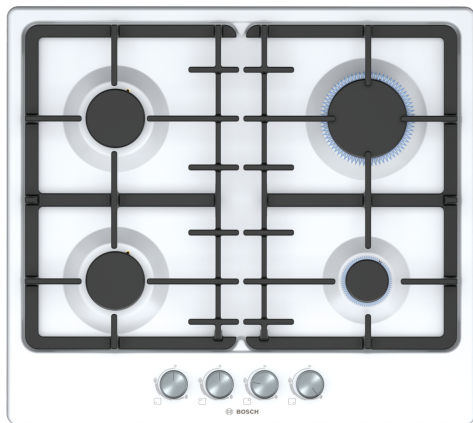

**Серія 4, Газова варильна поверхня,
60 см, Білий
PGP6B2O92R**

HEZ298105 Аксесуари для варильних поверхонь
HEZ298115 Аксесуари для варильних поверхонь

**Газова варильна поверхня з
фронтальним управлінням: зручність і
практичність у щоденній експлуатації**

- **Підходить для біометану:** поновлювальний газ для варильної поверхні.
- **Суцільні чавунні решітки:** для максимальної стійкості посуду.

Назва продукту / продуктова група: Газ. вар. пов. з інтегр. панеллю керув.
Вбудований / окремостановлюваний прилад: Вбудований
Джерело енергії: Газ
Кількість позицій, що можуть працювати одночасно: 4
Тип керування: Циліндричні перемикачі
Необхідні розміри ніші для вбудовування (ВхШхГ): .45 x 560-562 x 480-492 mm
Ширина: 582 mm
Розміри (ВхШхГ): 53 x 582 x 520 mm
Розміри приладу в упаковці (В x Ш x Г): 141 x 651 x 578 mm
Вага Нетто: 10.2 kg
Загальна вага: 11.0 kg
Індикатор залишкового тепла: Без
Розташування панелі керування: Фронтальна панель керування
Матеріал поверхні: Емаль
Колір поверхні: Білий
Довжина кабелю електроживлення: 100.0 см
EAN-код: 4242005298211
Потужність підключення газу: 7500 Вт
Струм: 3 А
Напруга: 220-240 V
Частота: 50; 60 Hz

**Серія 4, Газова варильна поверхня,
60 см, Білий
PGP6B2O92R**

**Газова варильна поверхня з
фронтальним управлінням: зручність і
практичність у щоденній експлуатації**

**Серія 4, Газова варильна поверхня,
60 см, Білий
PGP6B2O92R**