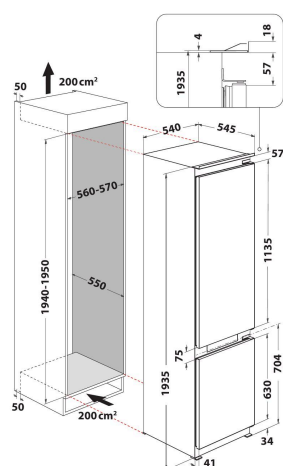

WNC20 T352

12NC: 859991631890

Штрих-код (EAN) код: 8003437048012

Whirlpool

SENSING THE DIFFERENCE

- Клас енергоефективності A+
- Загальний корисний об'єм: 280 л (213 л холодильник + 67 л морозильник)
- Розміри (ВхШхГ): 1935x540x545 мм
- Перенавішувані двері
- Рівень шуму: 32 дБ(А)
- Швидке заморожування
- Кліматичний клас SN-T
- Об'єм заморожування: 7 кг/24 г
- Відсік для швидкого заморожування
- Багатоотокове охолодження з металевою пластиною
- Сигнал відкритих дверей
- Сигнал підвищення температури
- Час підвищення температури 7 год
- Температура, що регулюється
- LED lighting
- Морозильна камера з системою заморозки No Frost

Холодильник Whirlpool з нижньою морозильною камерою вбудований - WNC20 T352

Характеристики вбудованого холодильника Whirlpool з нижньою морозильною камерою: білий колір Високий прилад, який може вмістити продукти відповідно до вподобань кожного з членів родини. Складні полиці надають зовнішньому вигляду елегантності та надійності. Вентилятор, що забезпечує рівномірний та плавний потік повітря для ще кращої вентиляції. Сенсори 6th sense автоматично знижують температуру кожного разу, коли Ви додаєте нові продукти, таким чином заощаджуючи електроенергію та зберігаючи якість продуктів.