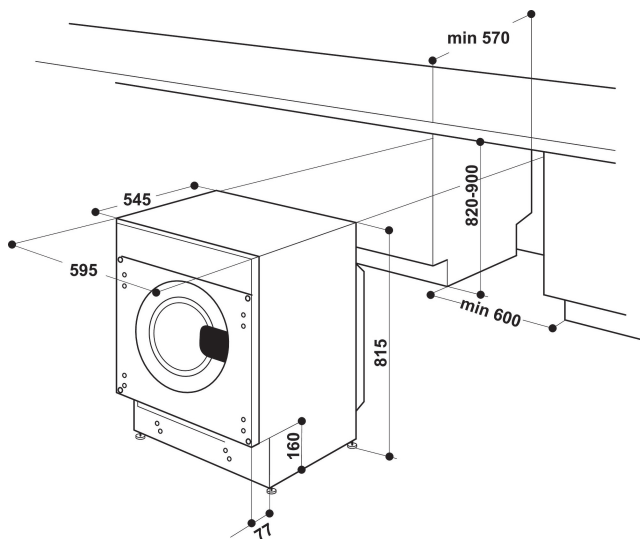

- Клас енергоефективності A+++
- Завантаження прання: 7 кг
- Максимальна швидкість віджиму: 1400 об./хв.
- Технологія 6TH Sense
- Система захисту: 1 Eltek
- Споживання води: 52 л
- SoftMove
- Опція FreshCare+
- Програма Щоденне 30° (Daily)
- Програма Щоденне 40° (Daily)
- Програма Щоденне мікс. 40° (Daily mixed)
- Програма Швидке прання Rapid
- Програма Еко-бавовна (Eco Cotton)
- Програма Мікс
- Програма Ковдри (Велики речі)
- Програма Джинси
- Програма Спорт