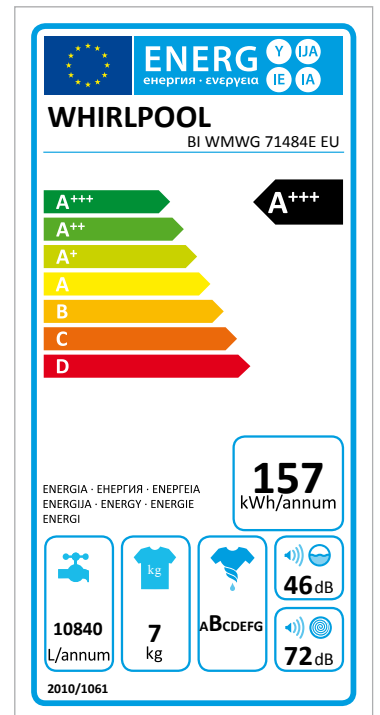

BI WMWG 71484E EU

12NC: 859991559370

Штрих-код (EAN) код: 8003437234668

Whirlpool

SENSING THE DIFFERENCE

ОСНОВНІ ХАРАКТЕРИСТИКИ

Група продуктів	Пральна машина
Тип конструкції	Вбудована
Тип встановлення	Вбудована
Зйомна верхня кришка	Ні
Тип завантаження	З фронтальним завантаженням
Основний колір продукту	Білий
Потужність електричного підключення (Вт)	1850
Струм (А)	10
Напруга (В)	220-240
Частота (Гц)	50
Довжина шнура живлення (см)	120
Тип вилки	Schuko
Висота продукту	820
Ширина продукту	595
Глибина продукту	545
Вага нетто (кг)	66

ТЕХНІЧНІ ХАРАКТЕРИСТИКИ

Автоматичні програми	Так/Є
Опції швидкості віджиму	Змінний(-а)
Без віджиму	Так/Є
Вимірювання ваги	-
Визначення типу тканини	Ні
Автоматичне визначення рівня забруднення	Ні
Контроль піноутворення	Так/Є
Контроль балансування	Так/Є
Тип системи безпеки	1 Eltek
Опція прання у холодній воді	Ні
Індикація ходу програми	ДИСПЛЕЙ
Індикація часу до завершення циклу	Ні
Опція Відкладеного старту	Постійний
Максимальний час відкладення старту (год.)	0
Матеріал шлангу	Пластик
Об'єм барабану (л)	52
Підключення до гарячої та холодної води?	Ні
Вага брутто (кг)	68
Висота продукту в упаковці	890
Ширина продукту в упаковці	645
Глибина продукту в упаковці	595

ЕНЕРГЕТИЧНЕ МАРКУВАННЯ

Клас енергоефективності - NEW (2010/30/EU)	A+++
Річне енергоспоживання (кВт/рік) - NEW (2010/30/EU)	157
Клас прання	A
Максимальна швидкість віджиму (об./хв.) - NEW (2010/30/EU)	1400
Максимальне завантаження, бавовна (кг) - NEW (2010/30/EU)	7
Річне споживання води (л/рік) - NEW (2010/30/EU)	10840
Енергоспоживання за температури 60 °C повне завантаження	0.822
Енергоспоживання у режимі stand-by - NEW (2010/30/EU)	8
Енергоспоживання у режимі Вимкнено - NEW (2010/30/EU)	0.5
Кількість вологи у %після сушіння з макс.швид. віджиму - NEW (2010/30/EU)	53
Середній час прання програма Бавовна 60°C (повне завантаження) - NEW (2010/30/EU)	270
Рівень шуму прання (дБ(A) re 1 pW)	46
Рівень шуму віджиму (дБ(A) re 1 pW)	72