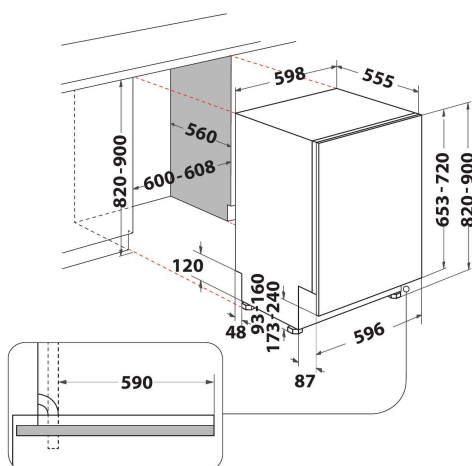

WI 7020 P

12NC: 859991595290

Штрих-код (EAN) код: 8003437608049

Whirlpool

SENSING THE DIFFERENCE

- Тип встановлення: вбудовування
- Клас енергоефективності A++
- 14комплекти/комплектів
- Технологія 6TH Sense
- Рівень шуму: 46 дБ(А)
- 9.5 л на цикл (2660 L per year)
- PowerCleanPro
- PowerCleanPro
- Самоочистний фільтер
- Відкладений старт 1-12 год.
- Програма Тихе миття (Silent)
- FlexiSpace
- Регульовна верхня корзина
- Мультизональне миття Multizone
- Корзина для столових приборів
- Використання таблетованого миючого засобу
- Програма Попереднє миття

Посудомийна машина Whirlpool інтегрована: сріблястий колір, повногабаритна - WI 7020 P

Характеристики інтегрованої посудомийної машини Whirlpool: сріблястий колір. Клас енергоефективності A++ для зменшення енергоспоживання. Регульовні ніжки для ідеальної стійкості навіть на не дуже рівній підлозі. Висока якість миття для надзвичайно чистого посуду. Висока якість сушіння, яка забезпечить першокласні результати.

Опція Вибір корзини

Економне використання води. Опція вибору однієї з корзин дозволить Вам вимити невелику кількість посуду, використовуючи лише одну з корзин. Більше не потрібно чекати, доки назбирається необхідна кількість посуду. Насолоджуйтеся чистотою та економією.

NaturalDry

Автоматичне відкриття дверцят по завершенні програми для ще кращого та більш натурального сушіння. Ця система гарантує вищу ефективність та кращі результати сушіння.

Таймер відкладеного старту

Створений саме для Вас. Таймер відкладеного старту дозволить Вам встановити оптимальний час початку програми.

14 комплектів

Ніяких обмежень. Ця модель посудомийної машини дозволить Вам розмістити 14 комплектів посуду.

Тиха робота

Тиха робота. Ваша посудомийна машина Whirlpool забезпечує якість миття та тиху роботу.

Power Clean

Забудьте про попереднє прання. Технологія Power Clean забезпечує якісне миття навіть без попереднього миття вручну або замочування.

PowerClean Pro

Потужні струмені води забезпечують видалення навіть найстійкіших плям.. Інтелектуальні сенсори визначають рівень бруду та адаптують тиск води відповідним чином.

Екологічний продукт EcoFriendly

Надзвичайна економія. Технологія 6th SENSE EcoFriendly полягає у використанні сенсорів, які постійно контролюють рівень забруднення, відповідним чином налаштовуючи параметри миття. Насолоджуйтеся ідеальним миттям та заощаджуйте до 50% енергії, води та часу* (* У порівнянні з мінімальним та максимальним споживанням ресурсів програм 6TH SENSE).