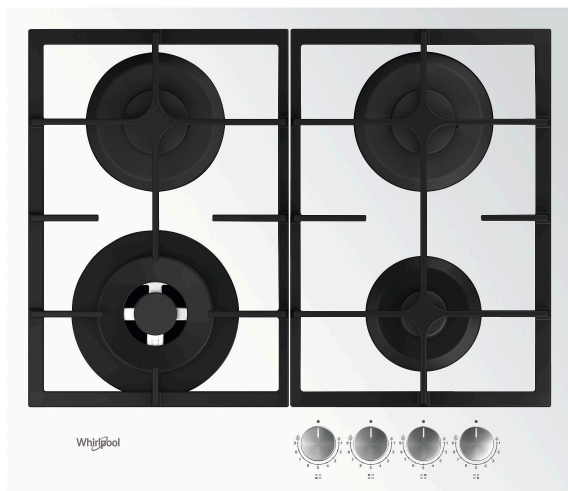

# GOFL 629/WH

12NC: 859991590740

Штрих-код (EAN) код: 8003437605291

Whirlpool

SENSING THE DIFFERENCE

- Решітки з чавуну
- Газ-контроль кожної конфорки
- Полірований хром ручки
- 2 WH Elongated GOG 2.0 Чавун решітки
- Front панель управління
- Варильна поверхня 60 см.
- Механічне управління
- Автозапалення: у ручці
- 4 конфорка/конфорок
- 4 конфорки: 1 DCC medium 3500 конфорка (Вт), 1 Напів-швидка 1650 конфорка (Вт), 1 Напів-швидка 1650 конфорка (Вт), та 1 Допоміжна 1000 конфорка (Вт).
- Кабель живлення у комплекті
- Габарити (ВхШхГ): 49x590x510 мм
- Габарити ніші ВхШхГ: 41x560x490 мм
- Напруга: 220-240 В

## Газова варильна поверхня Whirlpool: 4 газові конфорки - GOFL 629/WH

Характеристики газової варильної поверхні Whirlpool: високоефективні конфорки для заощадження електроенергії.

### Подвійна зона G0

Багатогранний досвід приготування їжі. Ця модель варильної поверхні Whirlpool оснащена унікальною функцією Double Zone G0, забезпечує 2 окремі зони нагріву, тому ви можете легко готувати, використовуючи одночасно великі і малі каструлі і пательні.