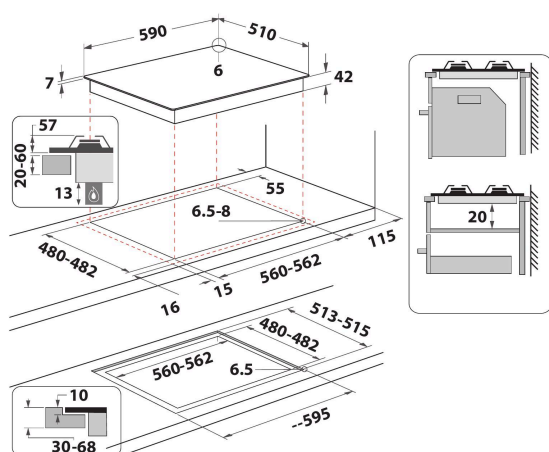

# GOFL 629/WH

12NC: 859991590740

Штрих-код (EAN) код: 8003437605291

Whirlpool

SENSING THE DIFFERENCE

- Решітки з чавуну
- Газ-контроль кожної конфорки
- Полірований хром ручки
- 2 WH Elongated GOG 2.0 Чавун решітки
- Front панель управління
- Варильна поверхня 60 см.
- Механічне управління
- Автозапалення: у ручці
- 4 конфорка/конфорок
- 4 конфорки: 1 DCC medium 3500 конфорка (Вт), 1 Напів-швидка 1650 конфорка (Вт), 1 Напів-швидка 1650 конфорка (Вт), та 1 Допоміжна 1000 конфорка (Вт).
- Кабель живлення у комплекті
- Габарити (ВхШхГ): 49x590x510 мм
- Габарити ніші ВхШхГ: 41x560x490 мм
- Напруга: 220-240 В