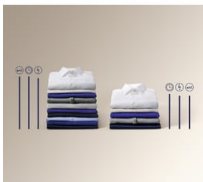

Product Benefits & Features

Індивідуальний догляд за коротший час

Система SensiCare адаптує цикл до завантаження для запобігання надмірному пранню одягу. Завдяки цьому одяг зберігає свій вигляд довше, а вода і електроенергія витрачаються економніше.

- Максимальне завантаження: 6 кг
- Максимальна швидкість віджимання: 1200 обертів/хв.
- Програма прання шовку для делікатного прання шовкових речей із відповідною швидкістю віджимання
- Програми прання: Увімк./Вимк., Бавовна, Бавовна економна, Синтетика, Делікатні тканини, Швидка, Полоскання (залежно від обертів), Віджимання / злив, Антиалергенна, Baby, Шовк, Шерсть, Спортивні куртки, Верхній одяг, Джинсова тканина
- Керування незбалансованим завантаженням барабана
- Технологія Fuzzy Logic, що адаптується до типу завантаження
- Функція відкладеного пуску
- Система полоскання без утворення піни
- Захист від дітей
- Ніжки: 4 регульовані ніжки
- Захист від переливання води