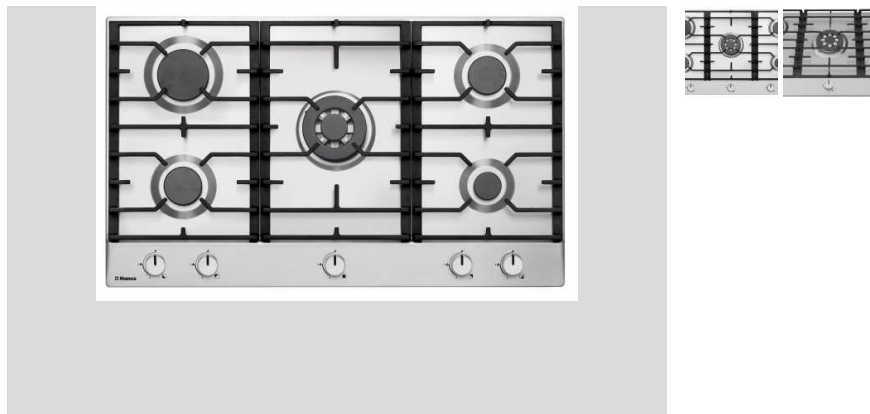

Поворотна
ручка
автоматичного
запалювання

Міцні
чавунні
решітки

газ-
контроль

ТЕХНІЧНІ ДАНІ

ФУНКЦІЇ

Поворотна ручка автоматичного запалювання

Міцні чавунні решітки

газ-контроль

ЗОНИ НАГРІВАННЯ

Велика конфорка 9 см (2,8 кВт)
конфорка 13,8 см WOK (2,8 кВт)
Конфорка 5,3 см (1 кВт)
Конфорка 7,4 см (1,8 кВт): 2 шт.

ТЕХНІЧНІ ДАНІ

Висота 5,2 см

Ширина 89 см

Глибина 52 см

вага нетто 15 кг

Управління: ручки управління

Матеріал поверхні: поверхня з нержавіючої сталі

Колір варильної поверхні Нержавіюча сталь

кількість зон нагріву / конфорок 5 шт.

Тип варильної поверхні Газова

ПОВОРОТНА РУЧКА АВТОМАТИЧНОГО ЗАПАЛЮВАННЯ