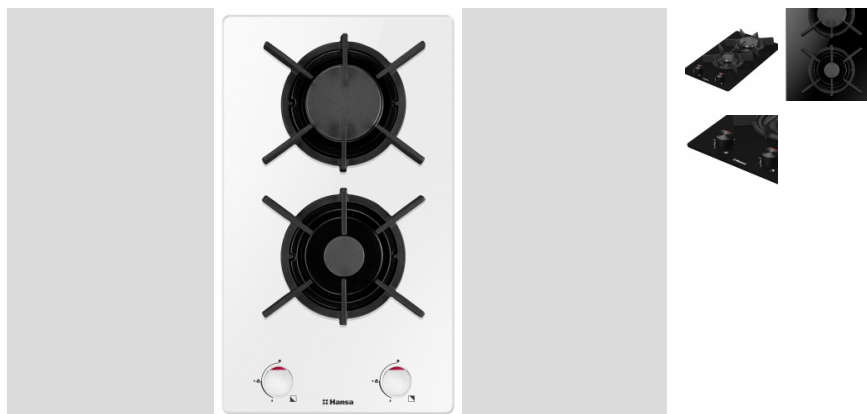

Поворотна
ручка
автоматичного
запалювання

Міцні
чавунні
решітки

газ-
контроль

ТЕХНІЧНІ ДАНІ

ФУНКЦІЇ

Поворотна ручка автоматичного
запалювання

Міцні чавунні решітки

газ-контроль

передня панель управління

ЗОНИ НАГРІВАННЯ

Велика конфорка 9 см (2,8 кВт)
Конфорка 5,3 см (1 кВт)

ТЕХНІЧНІ ДАНІ

Висота 4,66 см

Ширина 30 см

Глибина 52 см

вага нетто 4,5 кг

Потужність підключення 7,4 кВт

Колір варильної поверхні Чорний

кількість зон нагріву / конфорок 2 шт.

Тип варильної поверхні Газова

Ширина ніші 27 см

Глибина ніші 49 см

Матеріал поверхні: Скляна поверхня

Управління: ручки управління