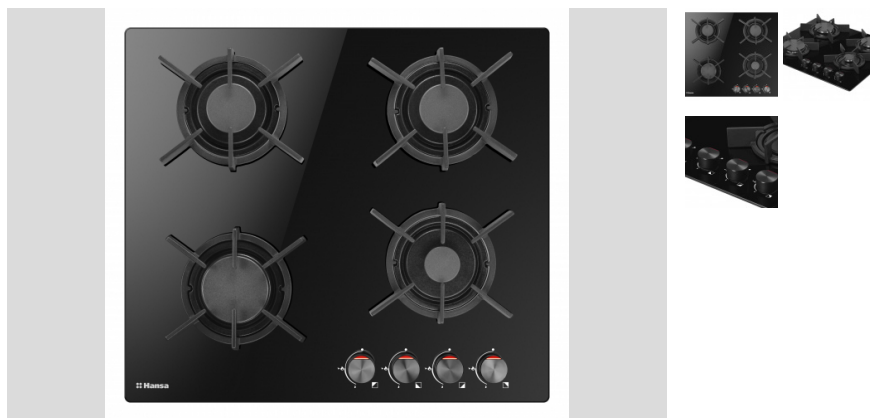

BHKS630700

Варильна поверхня газова

Hansa
Haushaltsgeräte

Поворотна
ручка
автоматичного
запалювання

Міцні
чавунні
решітки

газ-
контроль

ТЕХНІЧНІ ДАНІ

ФУНКЦІЇ

Поворотна ручка автоматичного запалювання

Міцні чавунні решітки

газ-контроль

ЗОНИ НАГРІВАННЯ

Велика конфорка 9 см (2,8 кВт)
Конфорка 5,3 см (1 кВт)
Конфорка 7,4 см (1,8 кВт): 2 шт.

ТЕХНІЧНІ ДАНІ

вага нетто 8,3 кг	Висота 5,2 см	Ширина 59 см
Глибина 52 см	Колір варильної поверхні Чорний	кількість зон нагріву / конфорок 4 шт.
Тип варильної поверхні Газова	Управління: ручки управління	Матеріал поверхні: Склона поверхня

ПОВОРОТНА РУЧКА АВТОМАТИЧНОГО ЗАПАЛЮВАННЯ

Поворотна ручка запалювання — дуже зручне рішення. Просто натисніть на ручку і поверніть її, щоб почати готувати. Вогонь запалає автоматично.

МІЦНІ ЧАВУННІ РЕШІТКИ