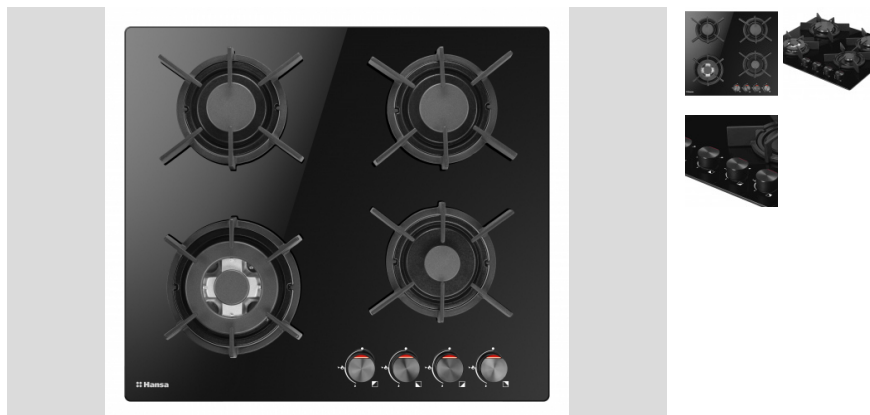

Поворотна  
ручка  
автоматичного  
запалювання

Міцні  
чавунні  
решітки

газ-  
контроль

### ФУНКЦІЇ

Поворотна ручка автоматичного запалювання

Міцні чавунні решітки

газ-контроль

передня панель управління

### ТЕХНІЧНІ ДАНІ

Висота 4,67 см	Ширина 59 см	Глибина 52 см
вага нетто 9,1 кг	Потужність підключення 7,4 кВт	Управління: ручки управління
Ширина ніші 56 см	Глибина ніші 49 см	матеріал окантовки Прямі краї
Матеріал поверхні: Скляна поверхня	кількість зон нагріву / конфорок 4 шт.	Тип варильної поверхні Газова