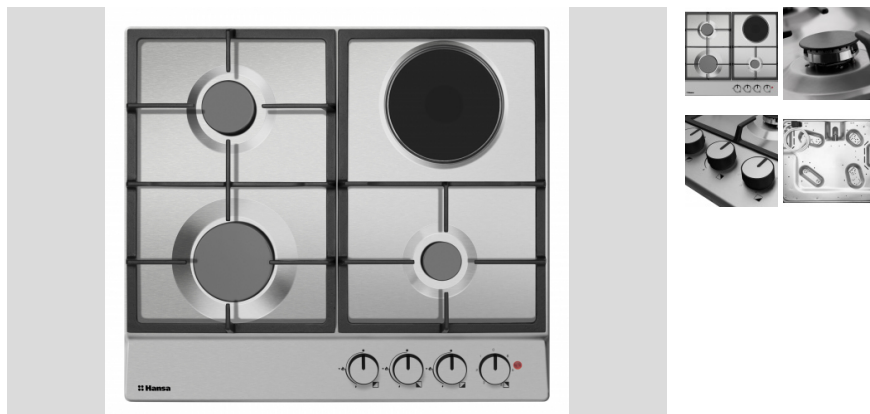

Поворотна  
ручка  
автоматичного  
запалювання

Міцні  
чавунні  
решітки

газ-  
контроль

### ФУНКЦІЇ

Поворотна ручка автоматичного запалювання

Міцні чавунні решітки

газ-контроль

передня панель управління

### ТЕХНІЧНІ ДАНІ

вага нетто 14 кг	Висота 5,2 см	Ширина 59 см
Глибина 52 см	Потужність підключення 5,6 кВт	Тип варильної поверхні Комбінована
кількість зон нагріву / конфорок 4 шт.	Ширина ніші 56 см	Глибина ніші 49 см
Управління: ручки управління	Матеріал поверхні: поверхня з нержавіючої сталі	Колір варильної поверхні Нержавіюча сталь